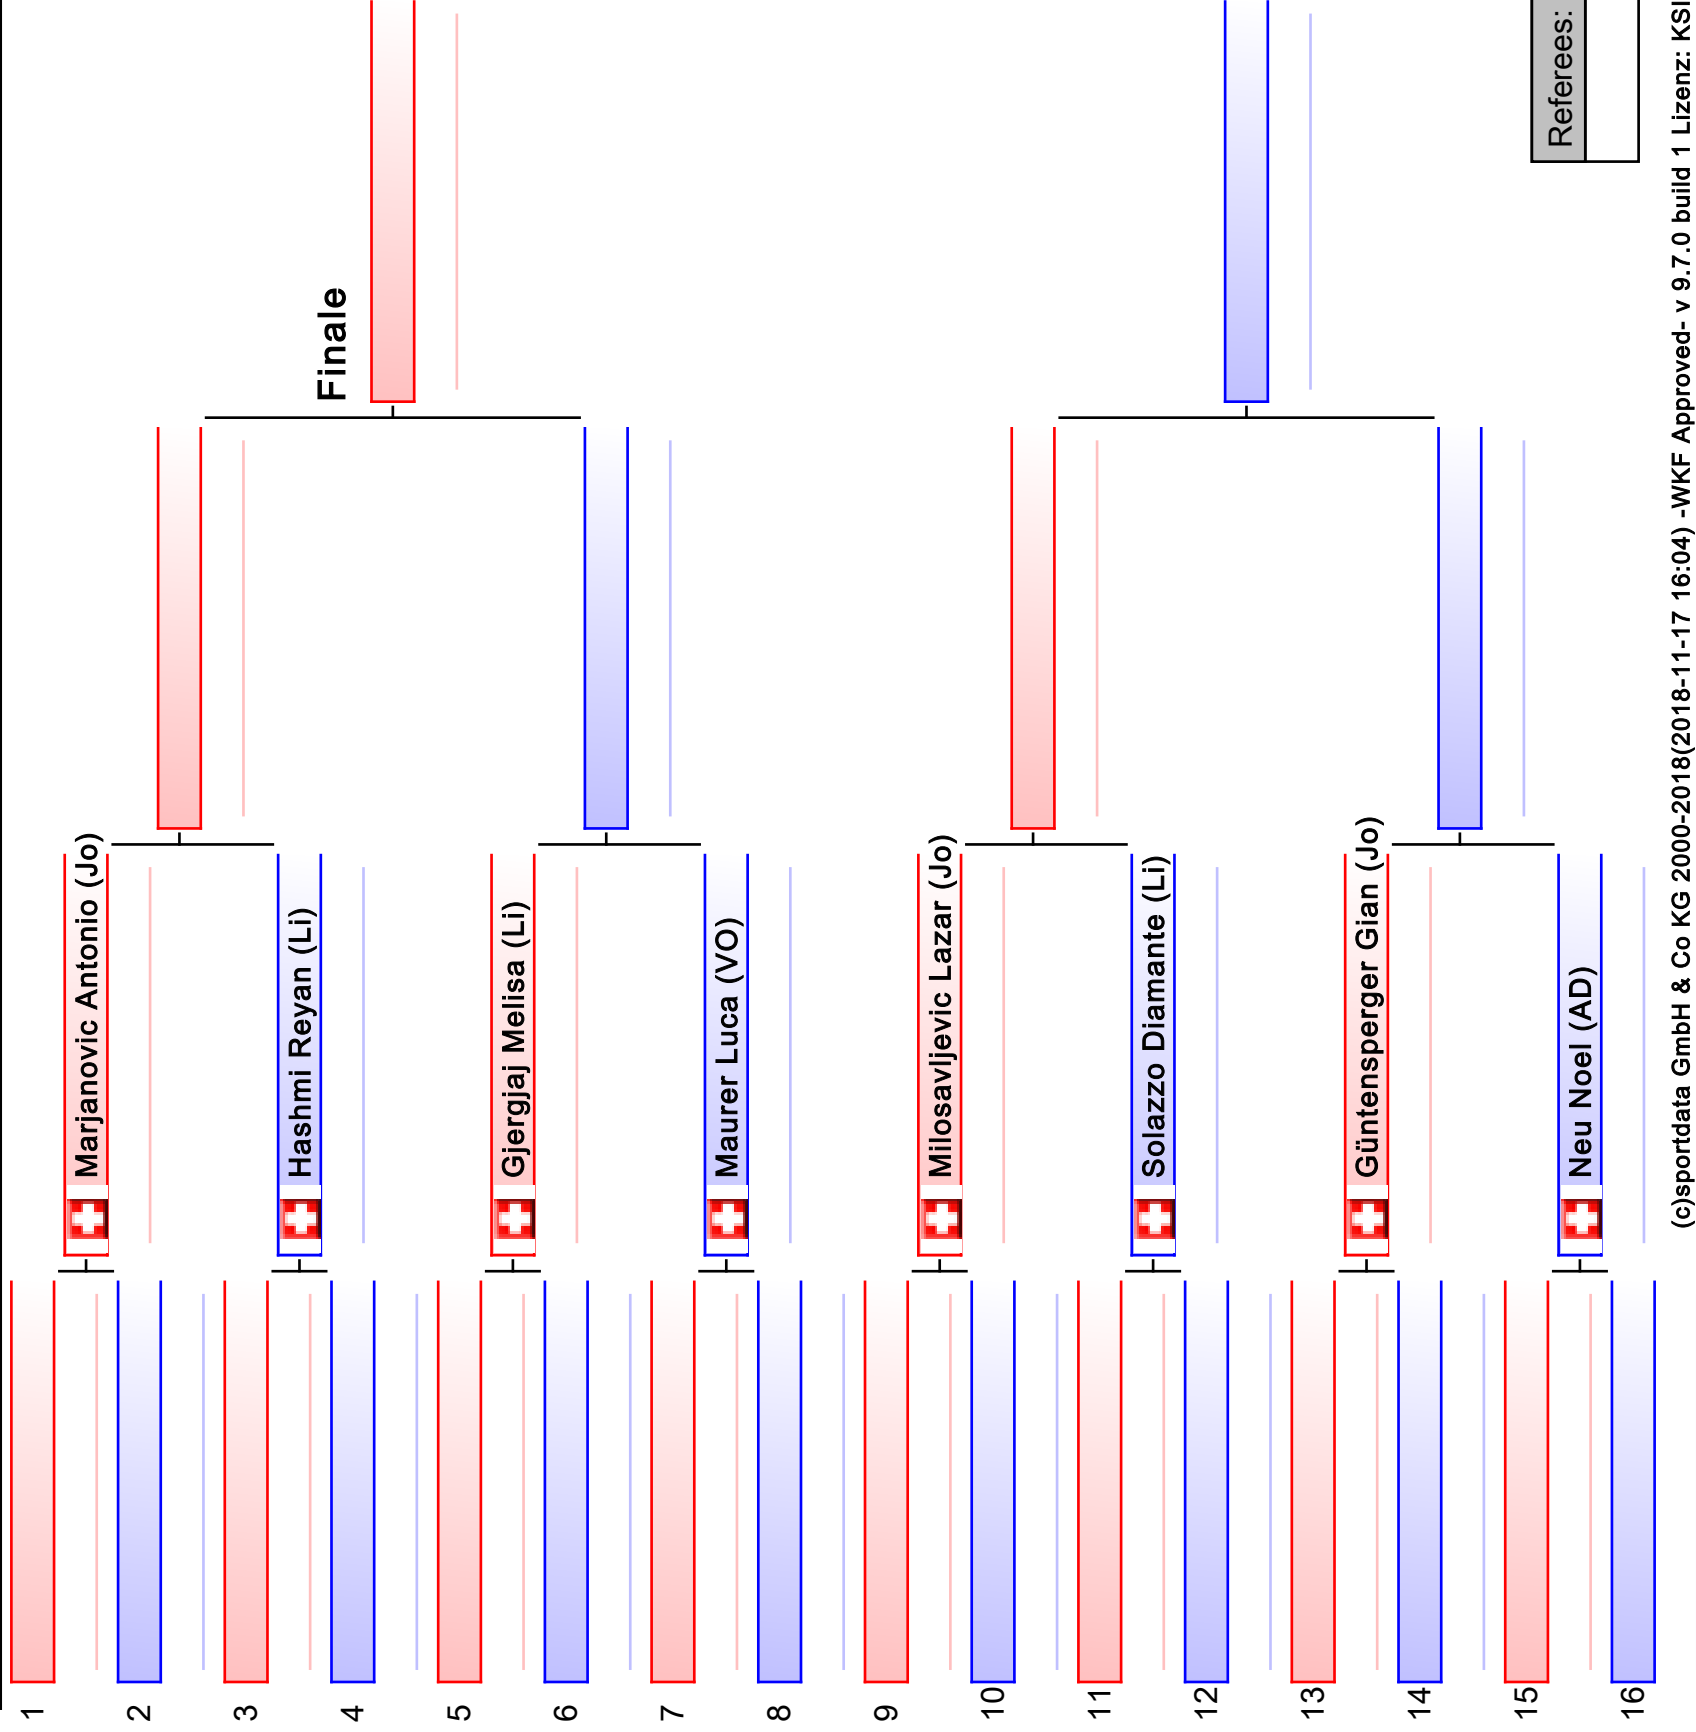

木村空手道

[Original]

Referees: