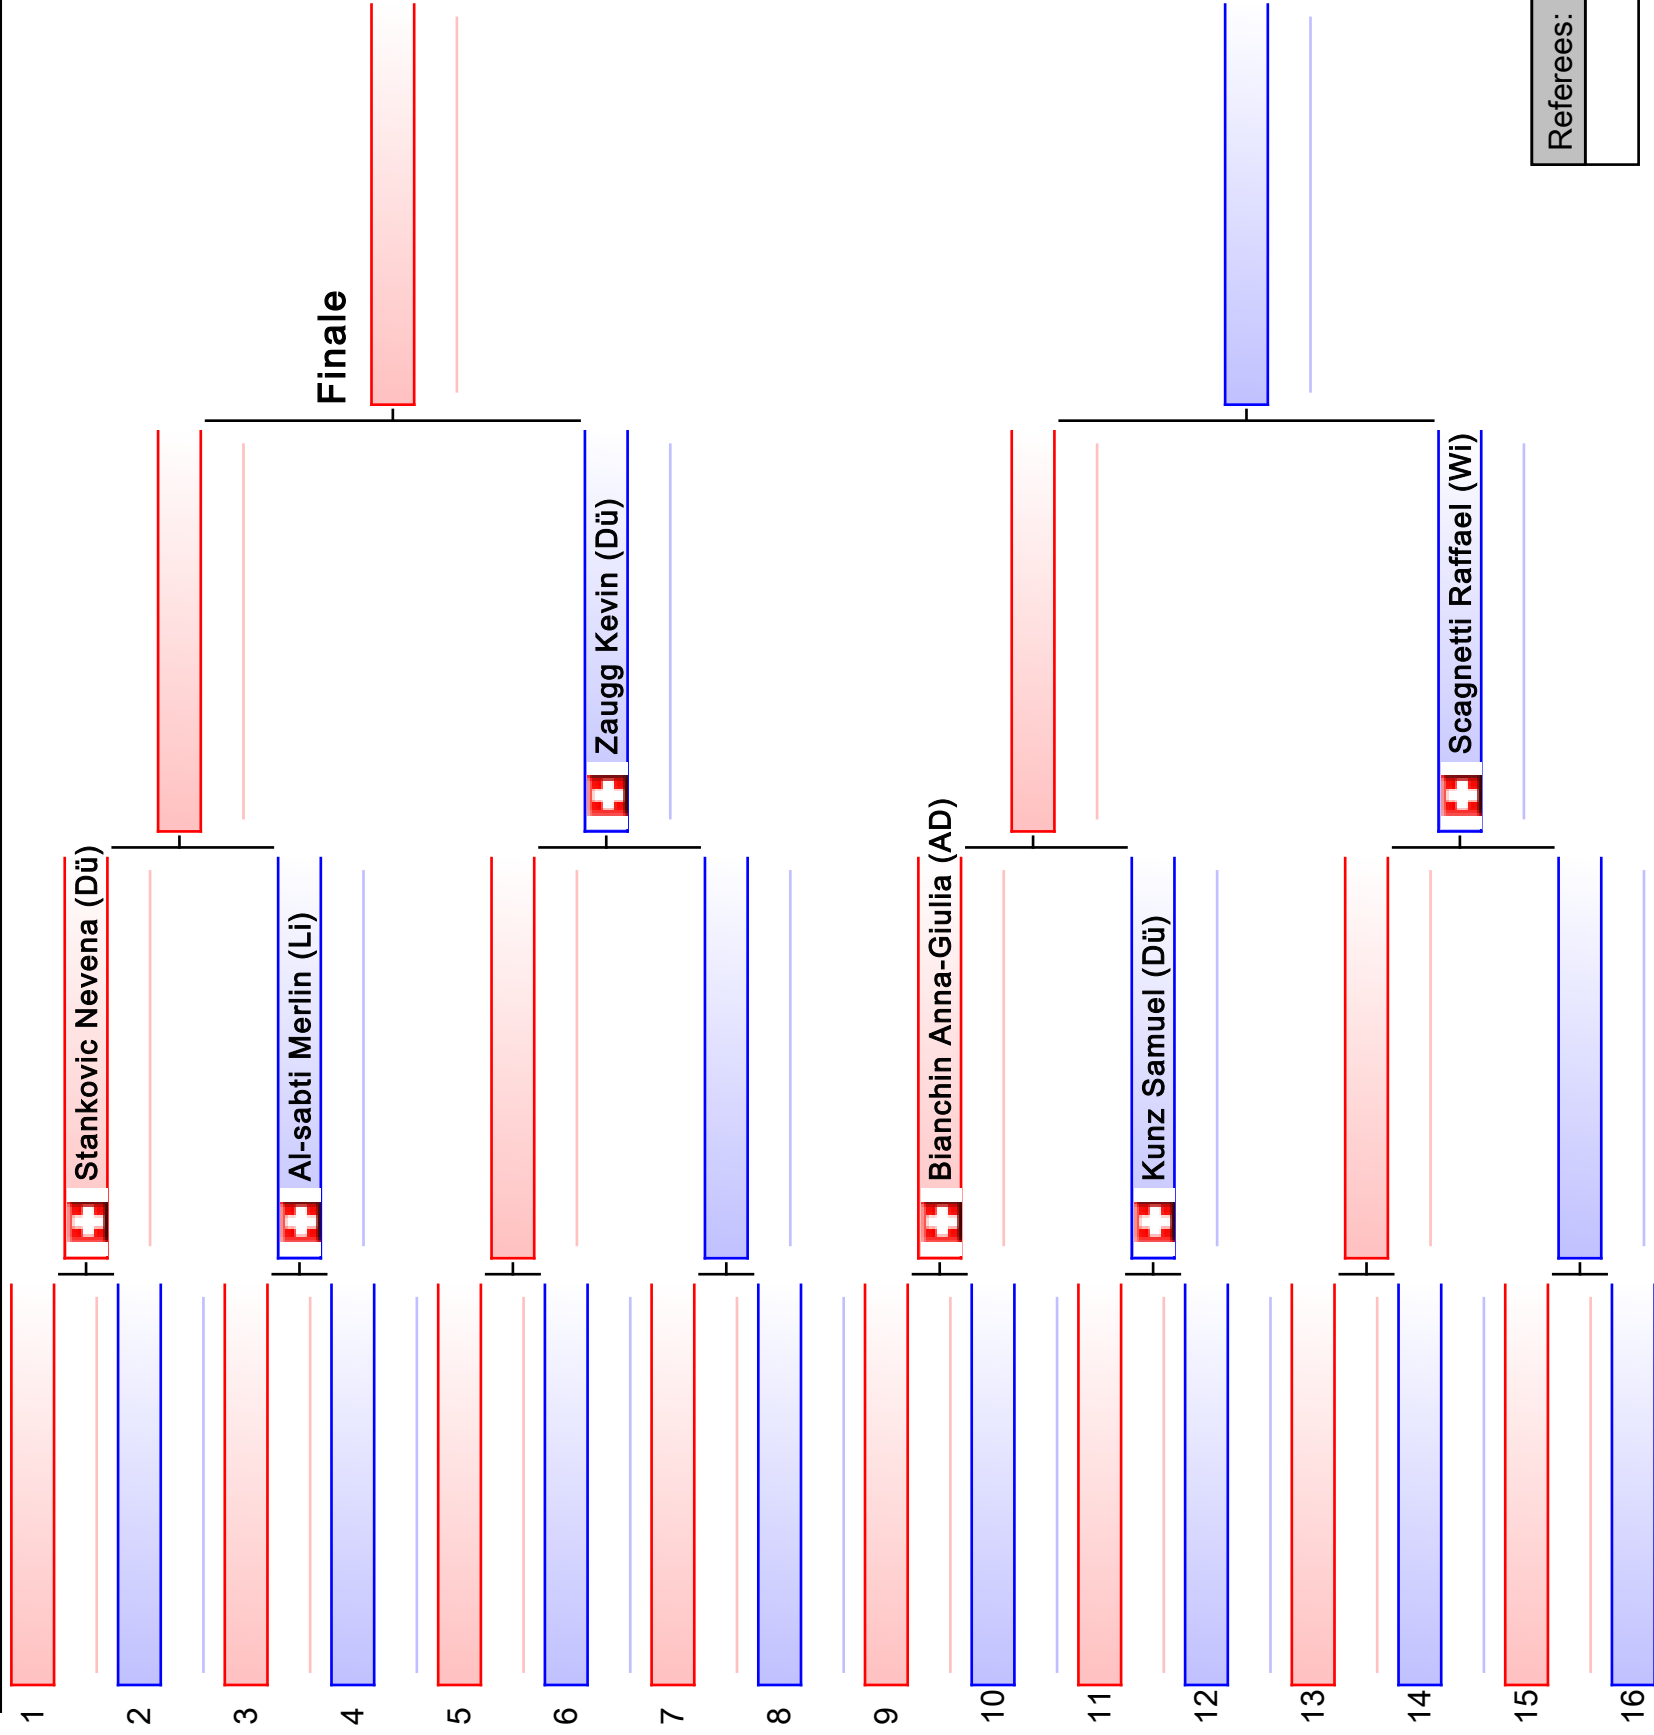

[Original]

Referees:

木村空手道

[Original]

Referees:		

木村空手道

[Original]

Referees: