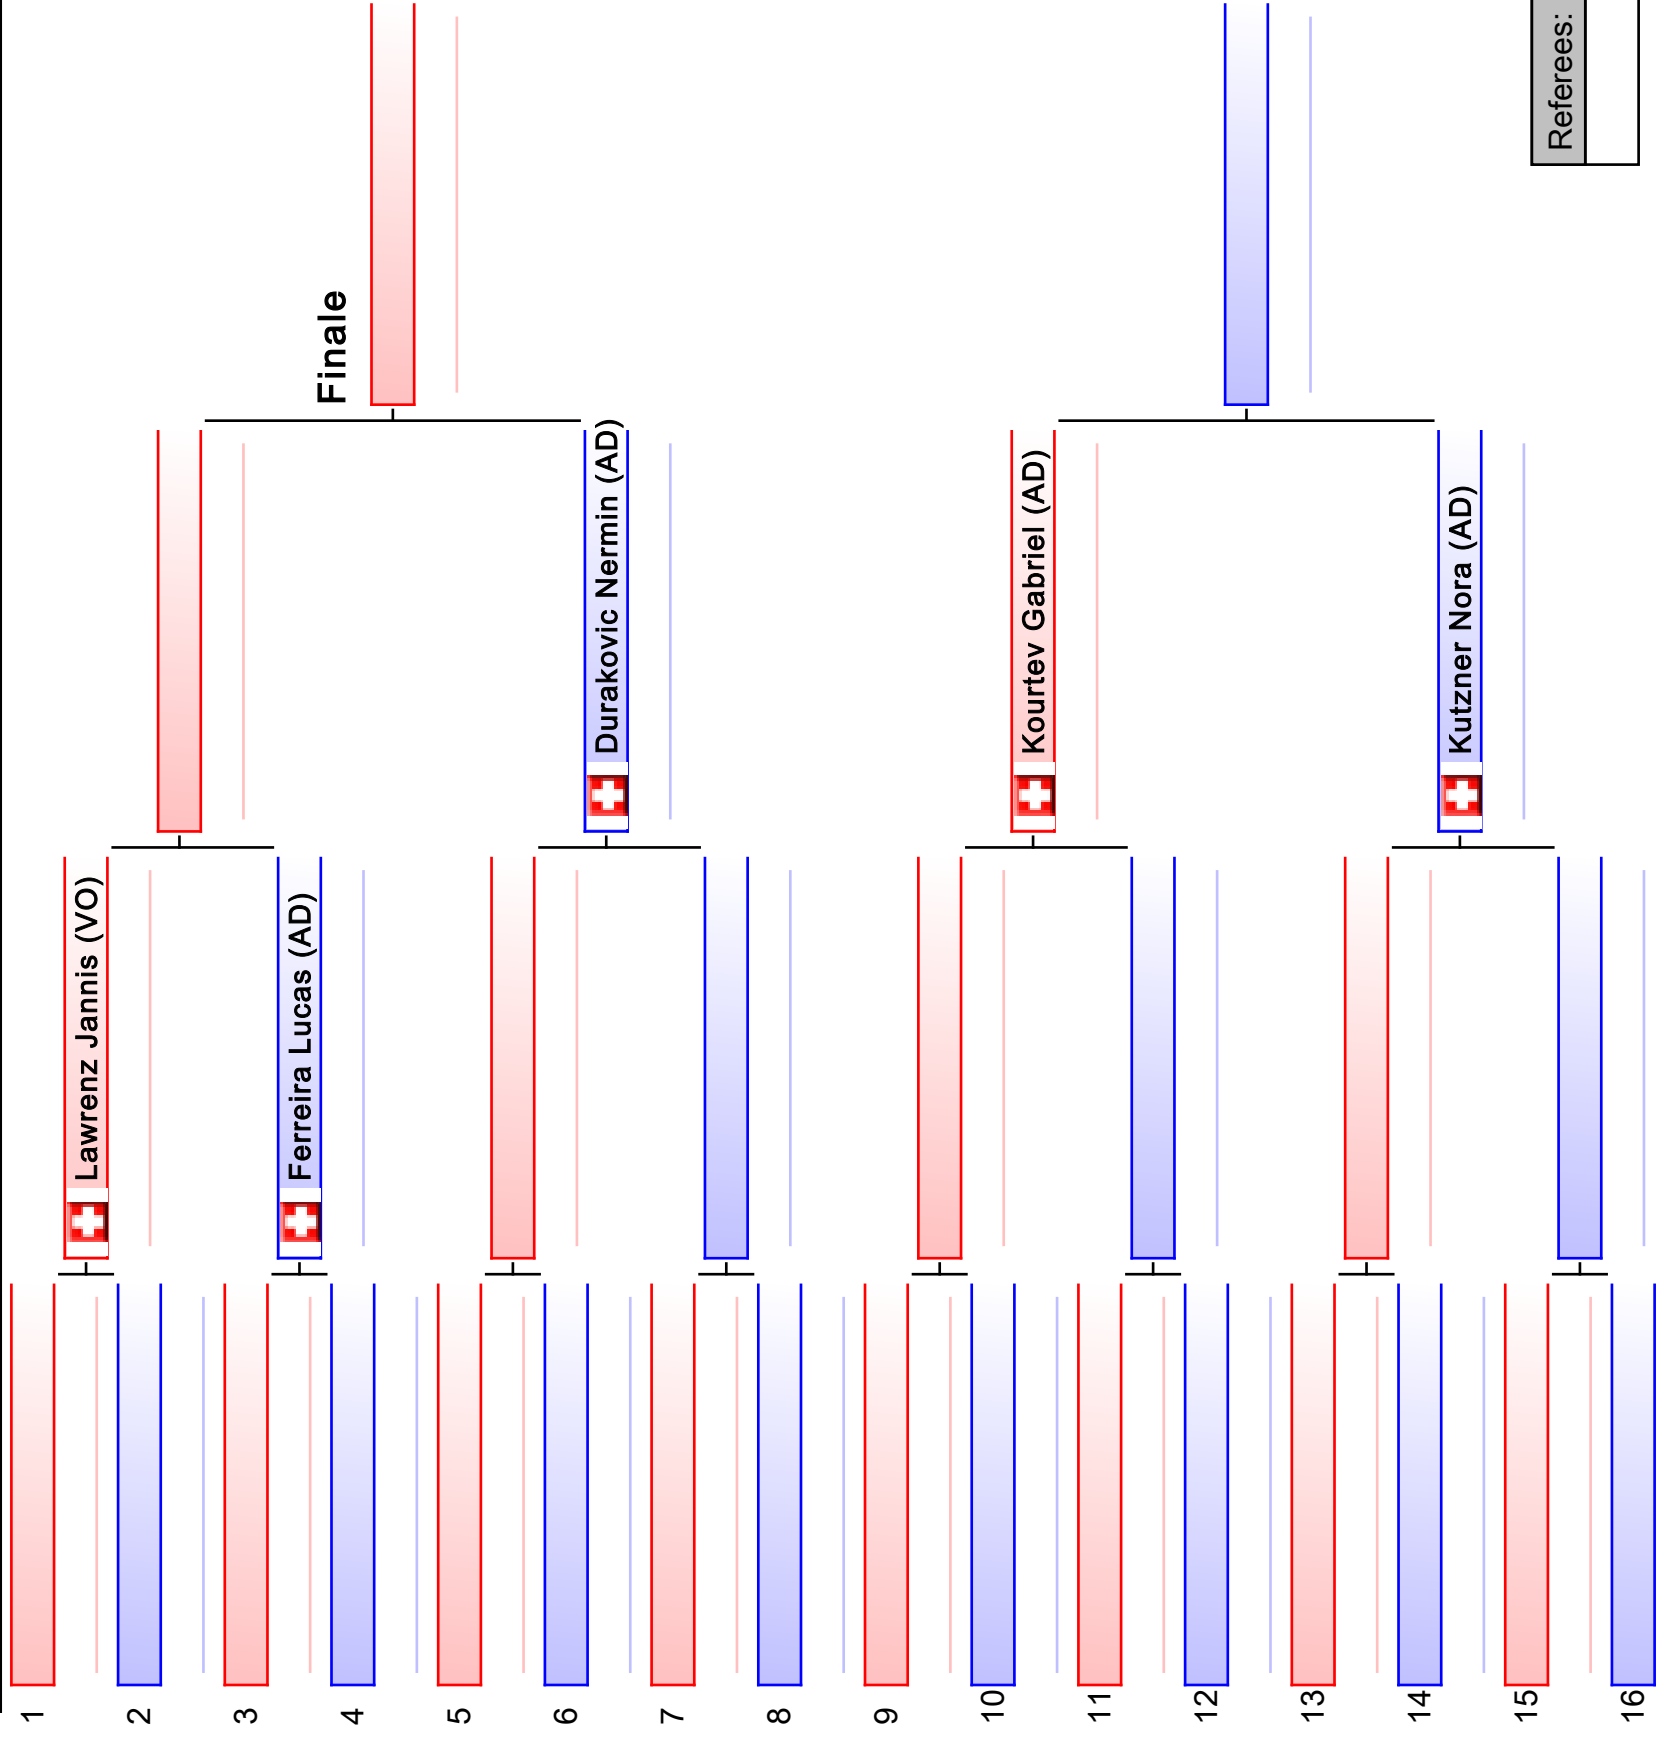

Finale

木村空手道

[Original]

Referees:

木村空手道

[Original]

木村空手道

[Original]