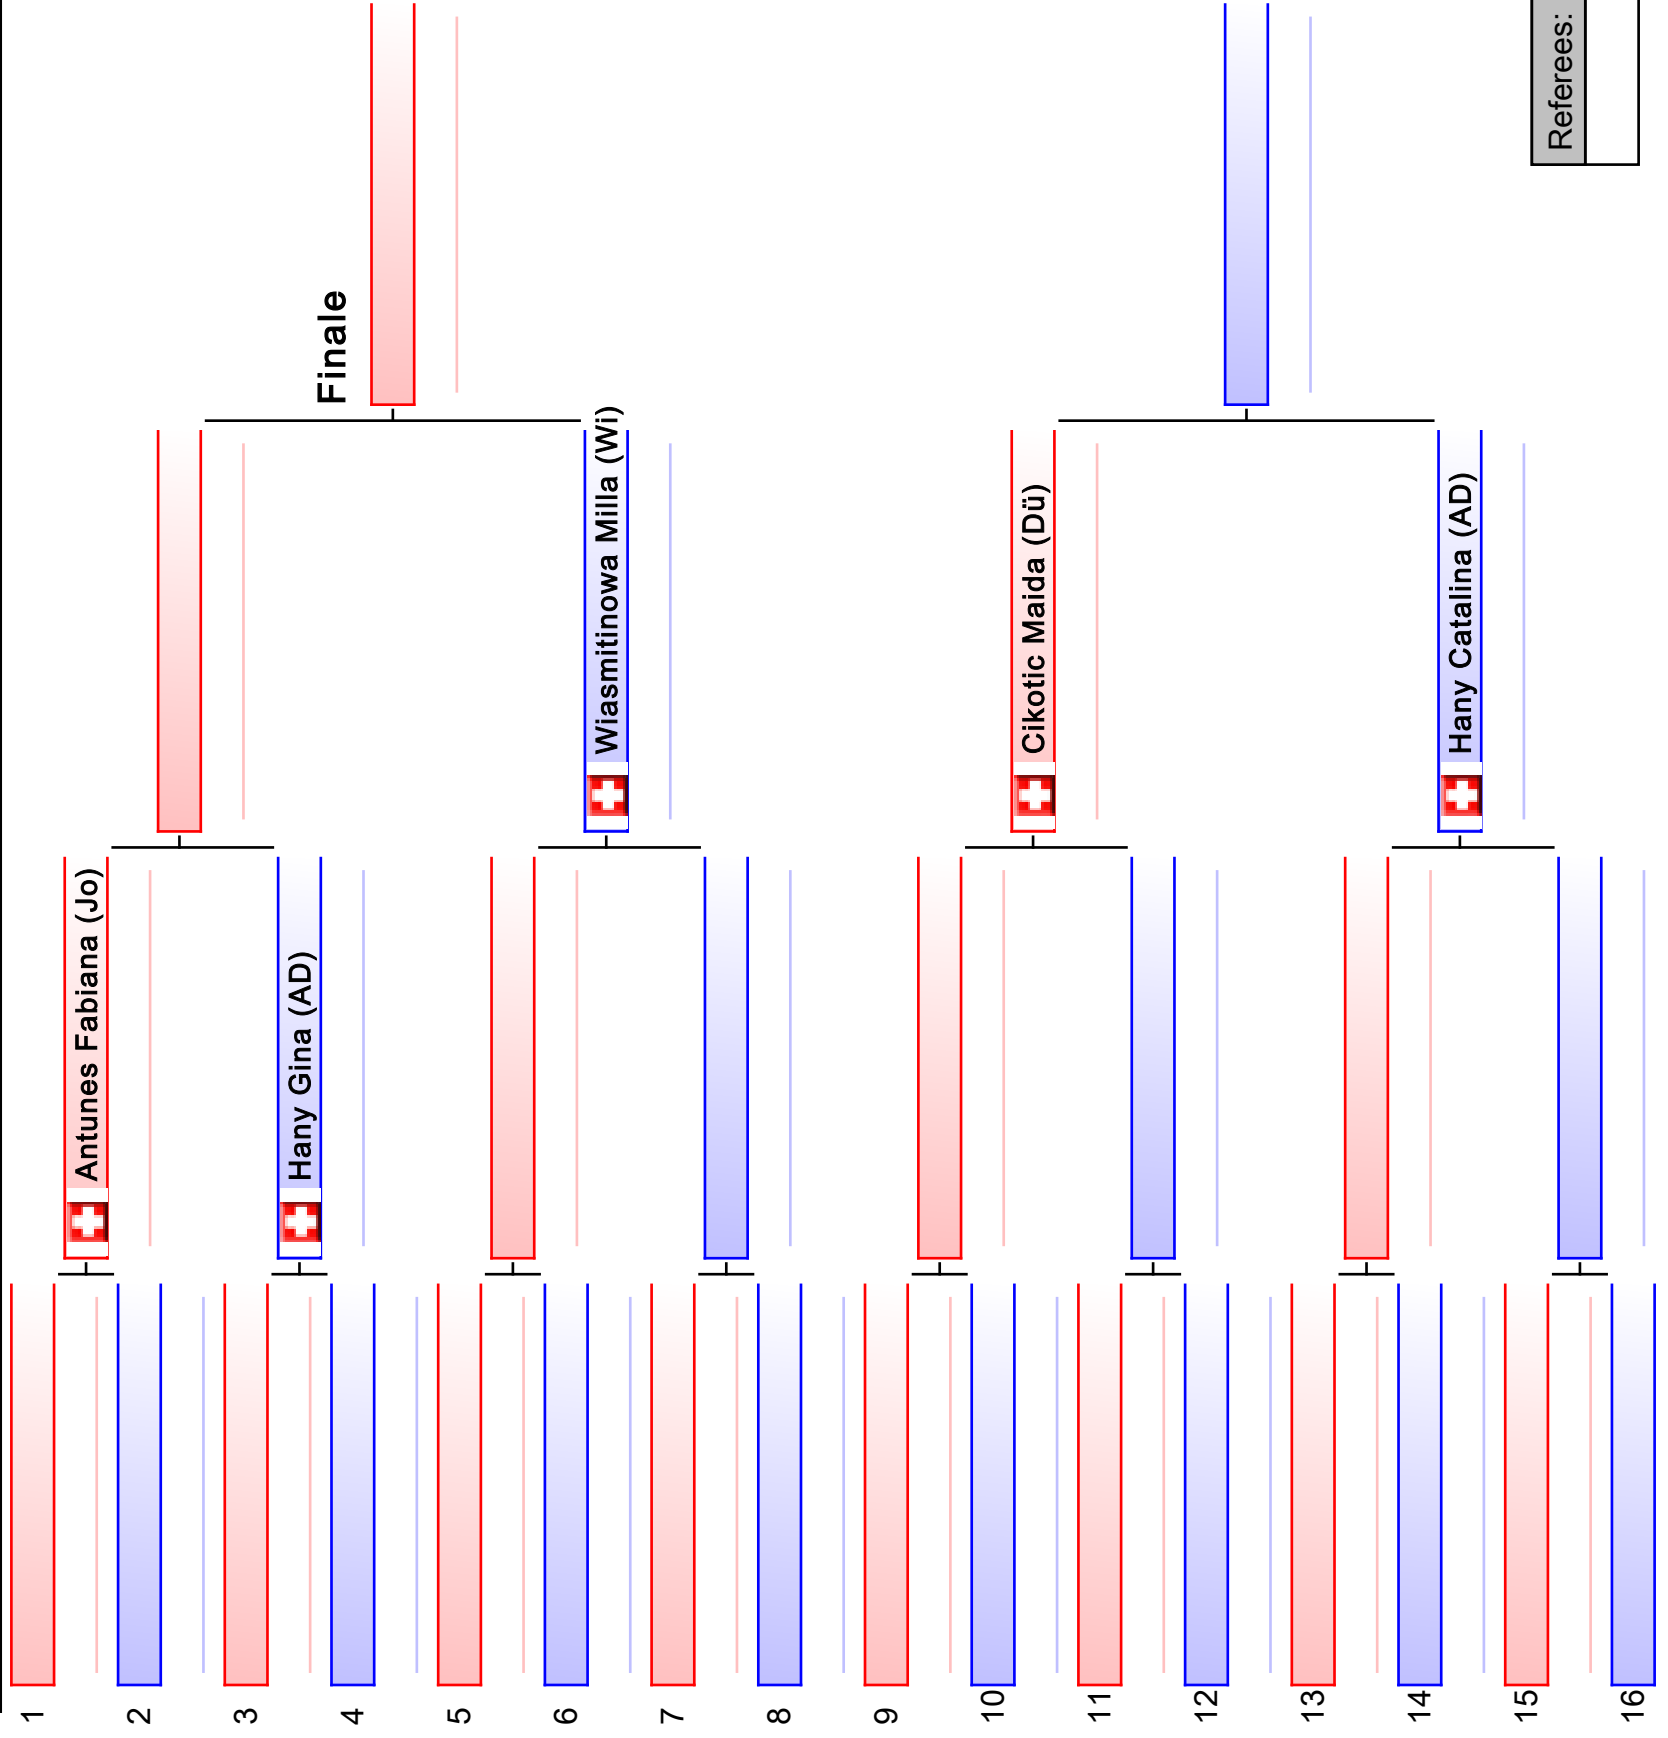

64 Kumite Girls Grün-Blau 9-12 Jahre

KSI SM 2018 Wetzikon, SU1

Tatami
2 13:00

Pool
1/1

木村空手道

[Original]

Referees: