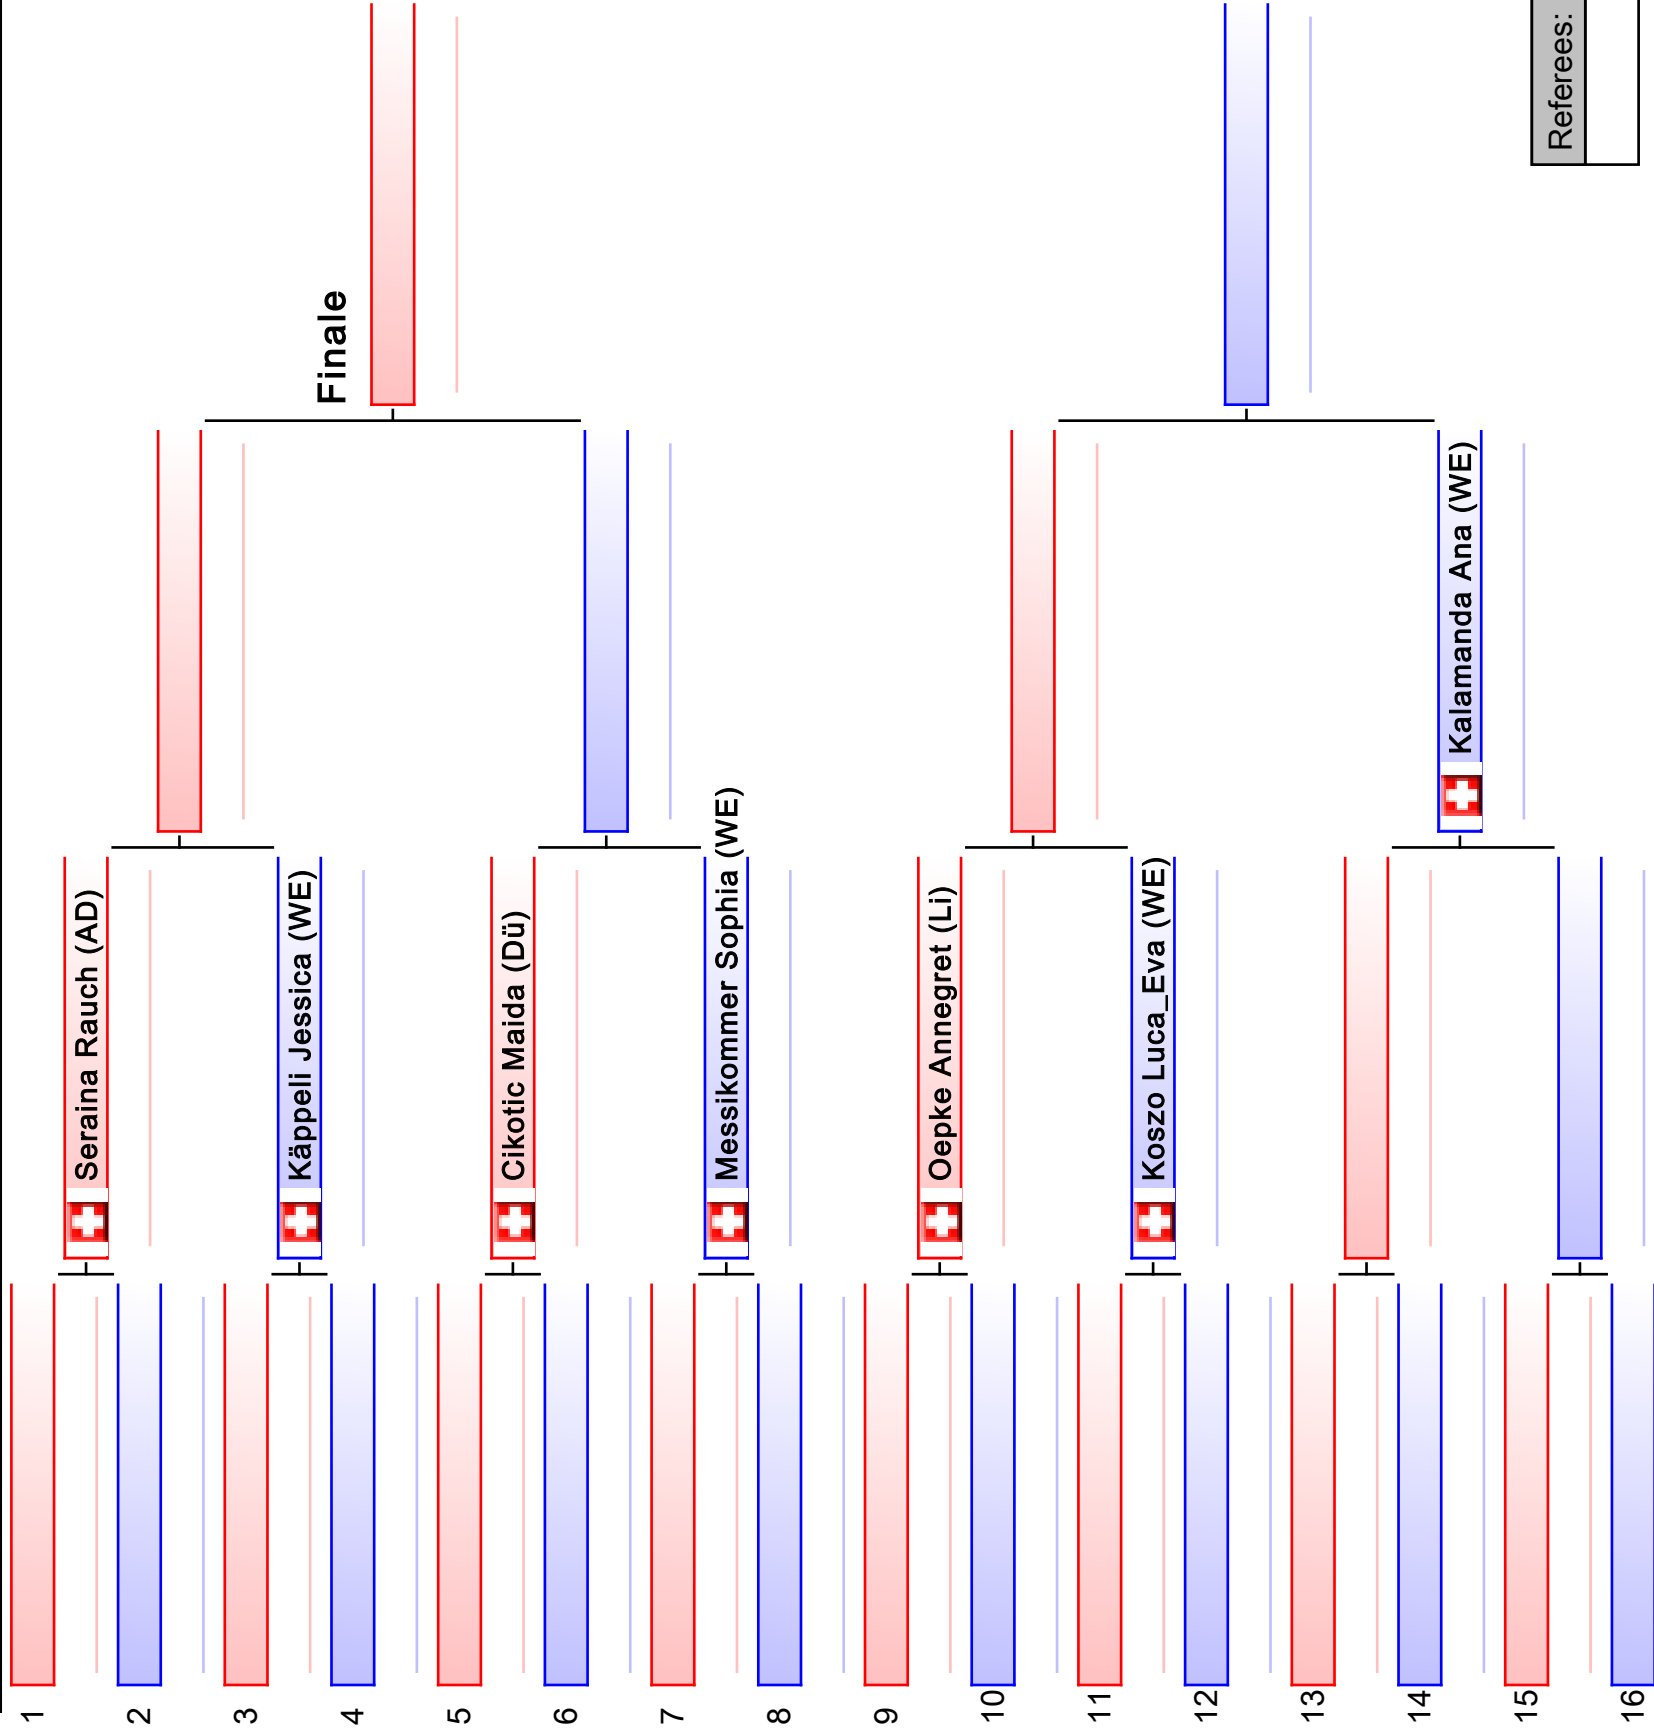

08 Kata Girls Blau 10+11 Jahre

KSI SM 2018 Wetzikon, SU1

Tatami

6 10:30

Pool

1/1

木村空手道

[Original]