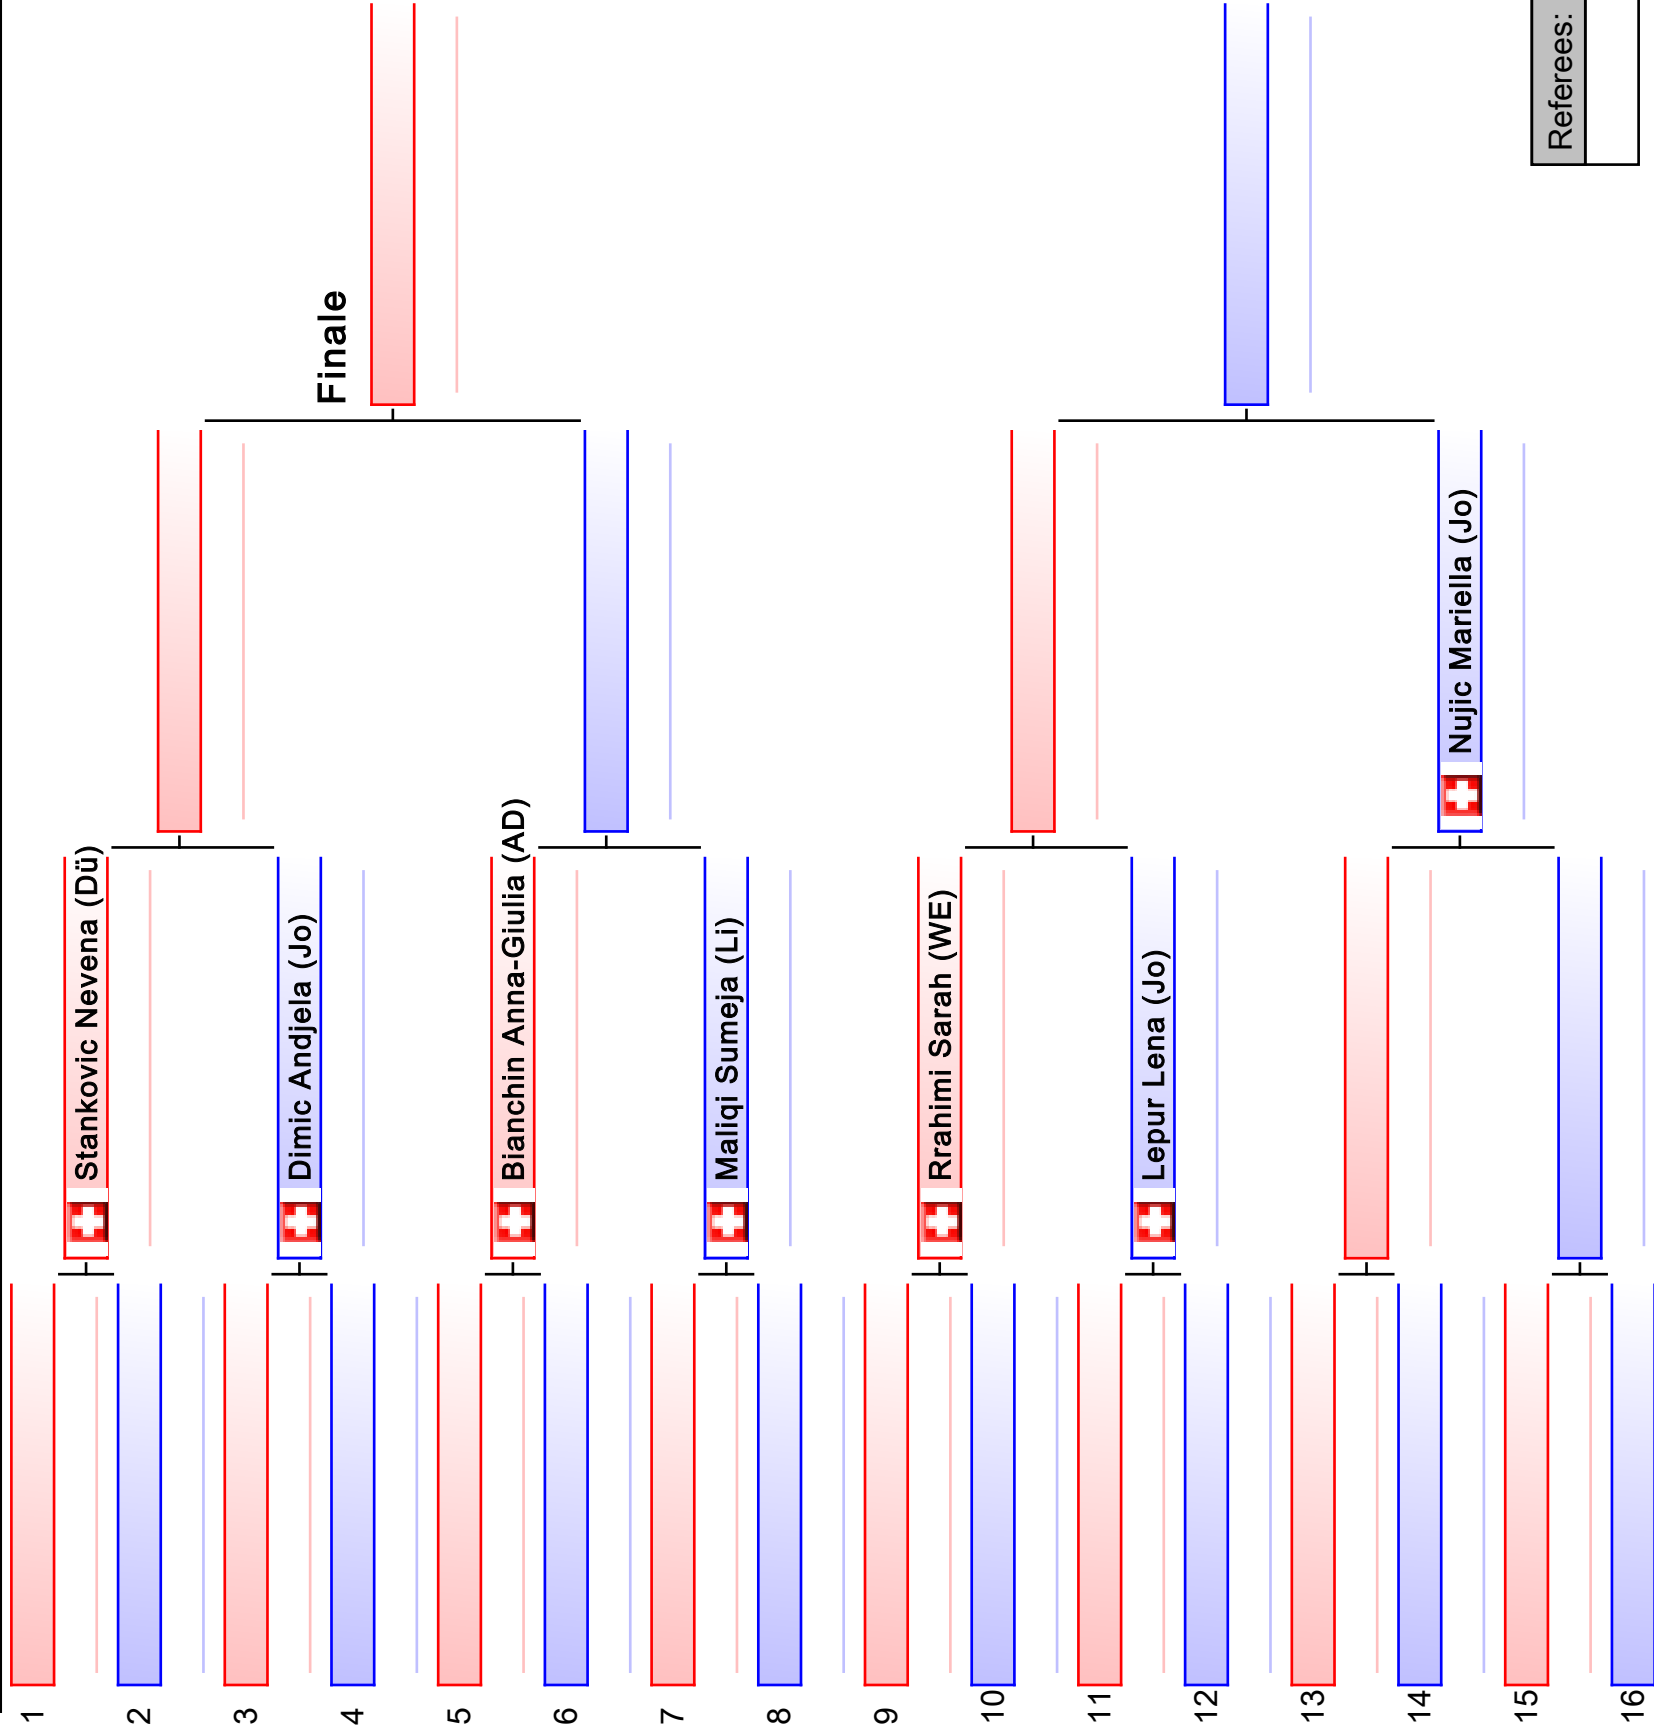

KSI SM 2018 Wetzikon, SU1

Tatami
3 15:20

Pool
1/1

木村空手道

[Original]

Referees:

木村空手道

[Original]

Referees:

木村空手道

[Original]

57 Kumite Girls Blau+Violette 7-10 Jahre Lightweight

KSI SM 2018 Wetzikon, SUJ

Tatami

5 13:25

Pool

1/1

Referees:

木村空手道

[Original]

Referees:

59 Kumite Girls Braun+Schwarz 16+17 Jahre - Round Robin (jeder gegen jeden)

KSI SM 2018 Wetzikon, SU

Tatami
3 14:25

Pool
1/1

1  Piraud Lea (AD)

--

2  Diefke Clara (Dü)

--

3  El_Eyadi Samira (AD)

--

4  Peter Sonja (WE)