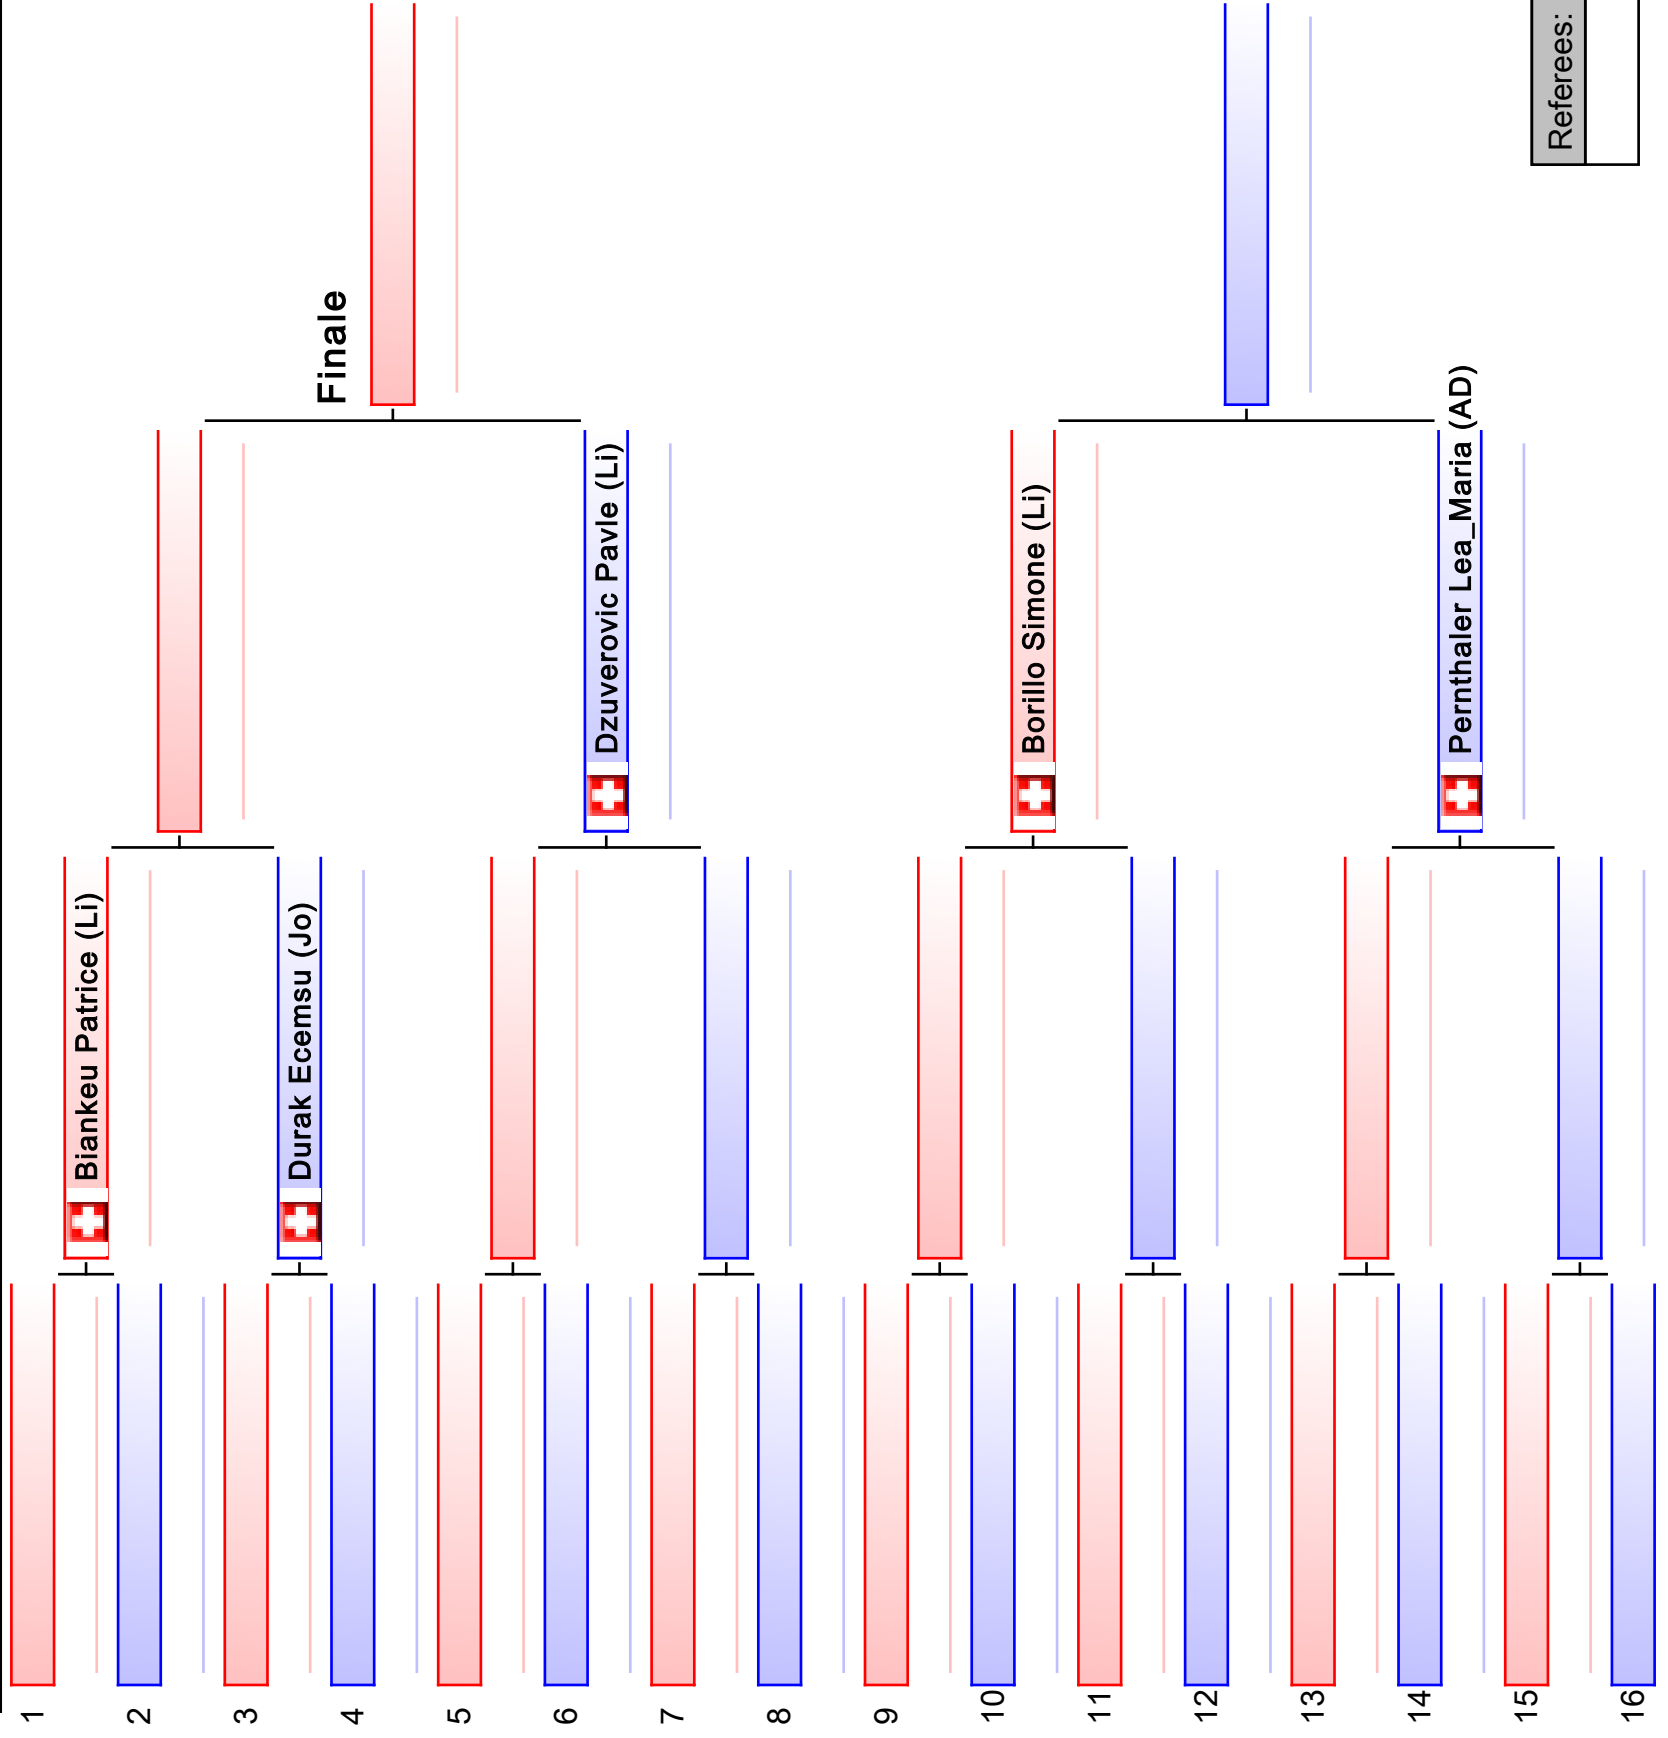

KSI SM 2018 Wetzikon, SU

Tatami

2 11:10

Pool

1/1

木村空手道

[Original]

木村空手道

[Original]

木村空手道

[Original]

Referees:

木村空手道

[Original]

Referees:

38 Kata Ladies Braun - Round Robin (jeder gegen jeden)