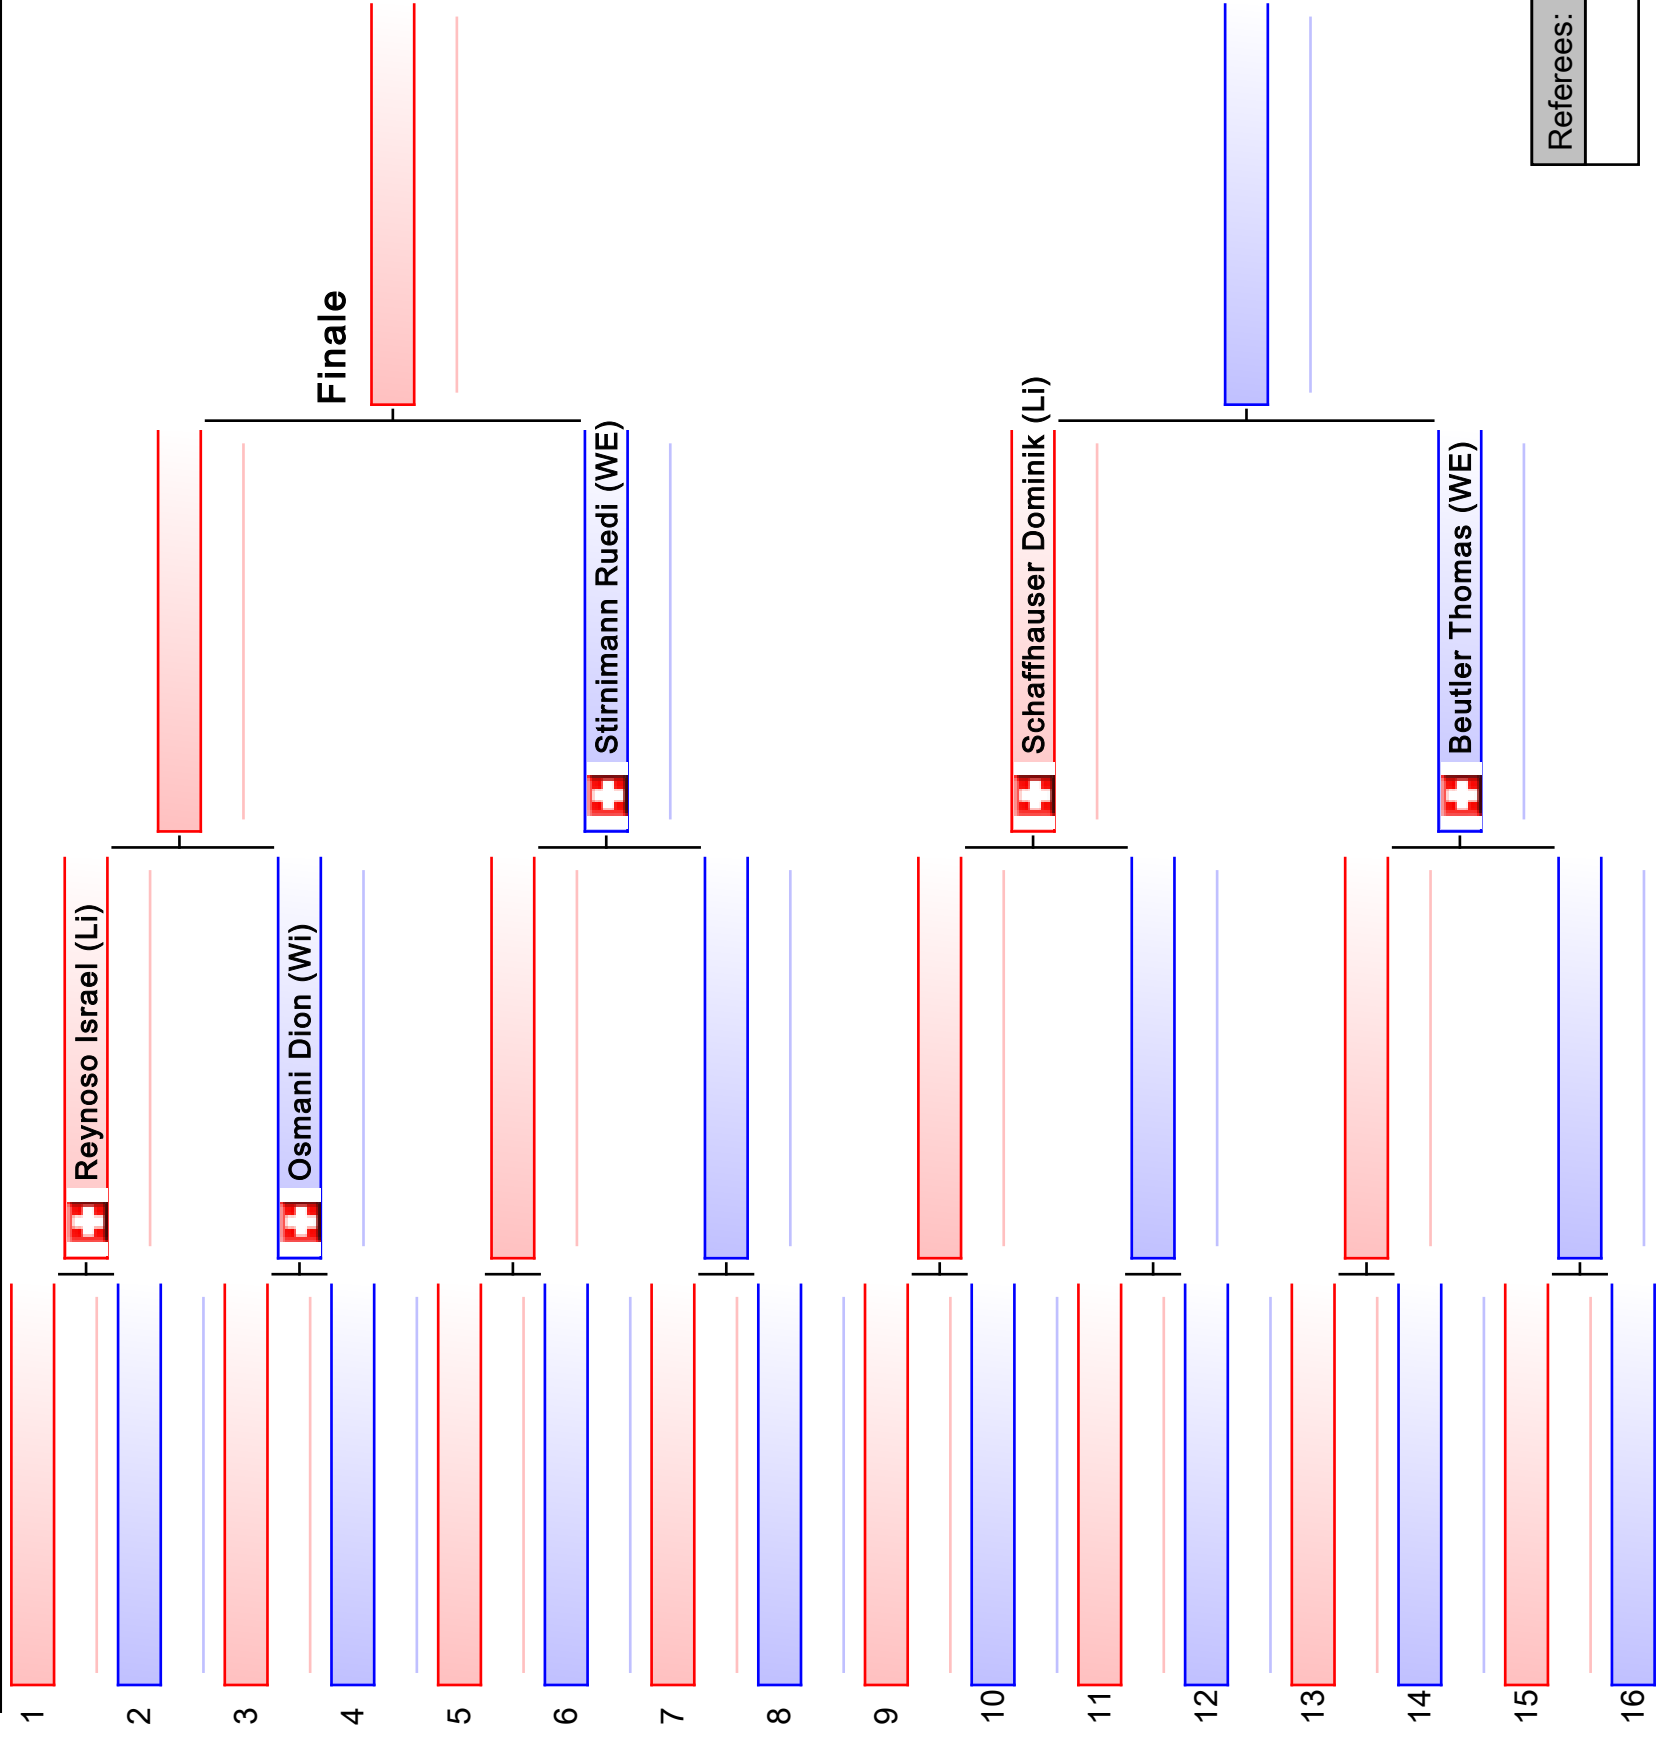

木村空手道

[Original]

Referees: