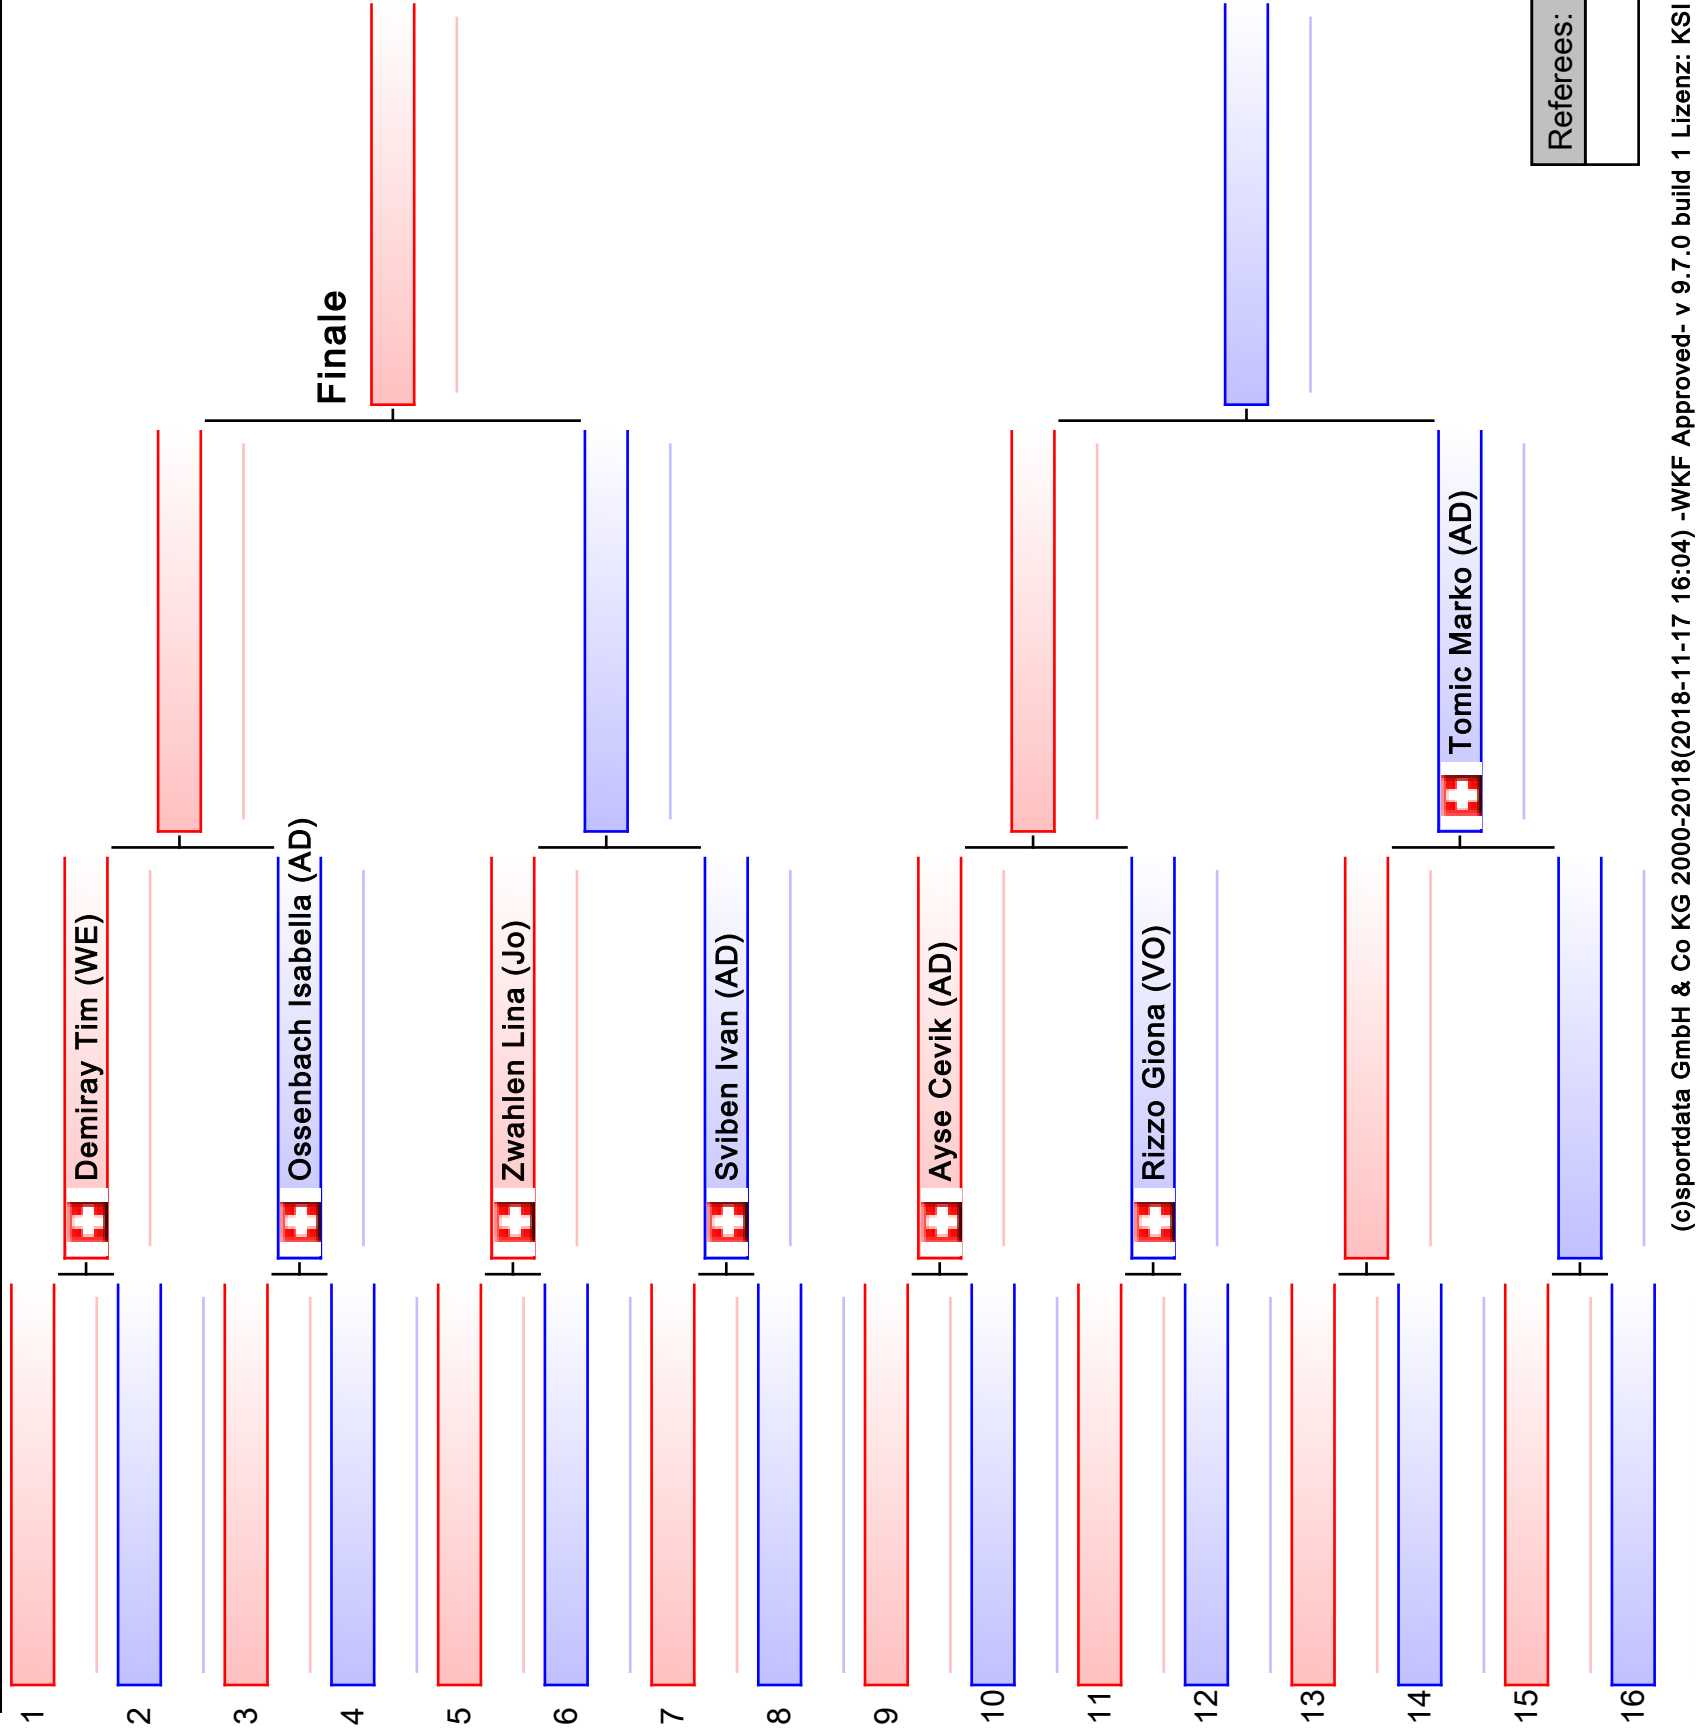

[Original]

木村空手道

[Original]

Referees:

木村空手道

[Original]

Referees:		

24 Kata Kids Gelb 8 Jahre

KSI SM 2018 Wetzikon, SU1

Tatami

4 09:25

Pool

1/1

木村空手道

[Original]

Referees: