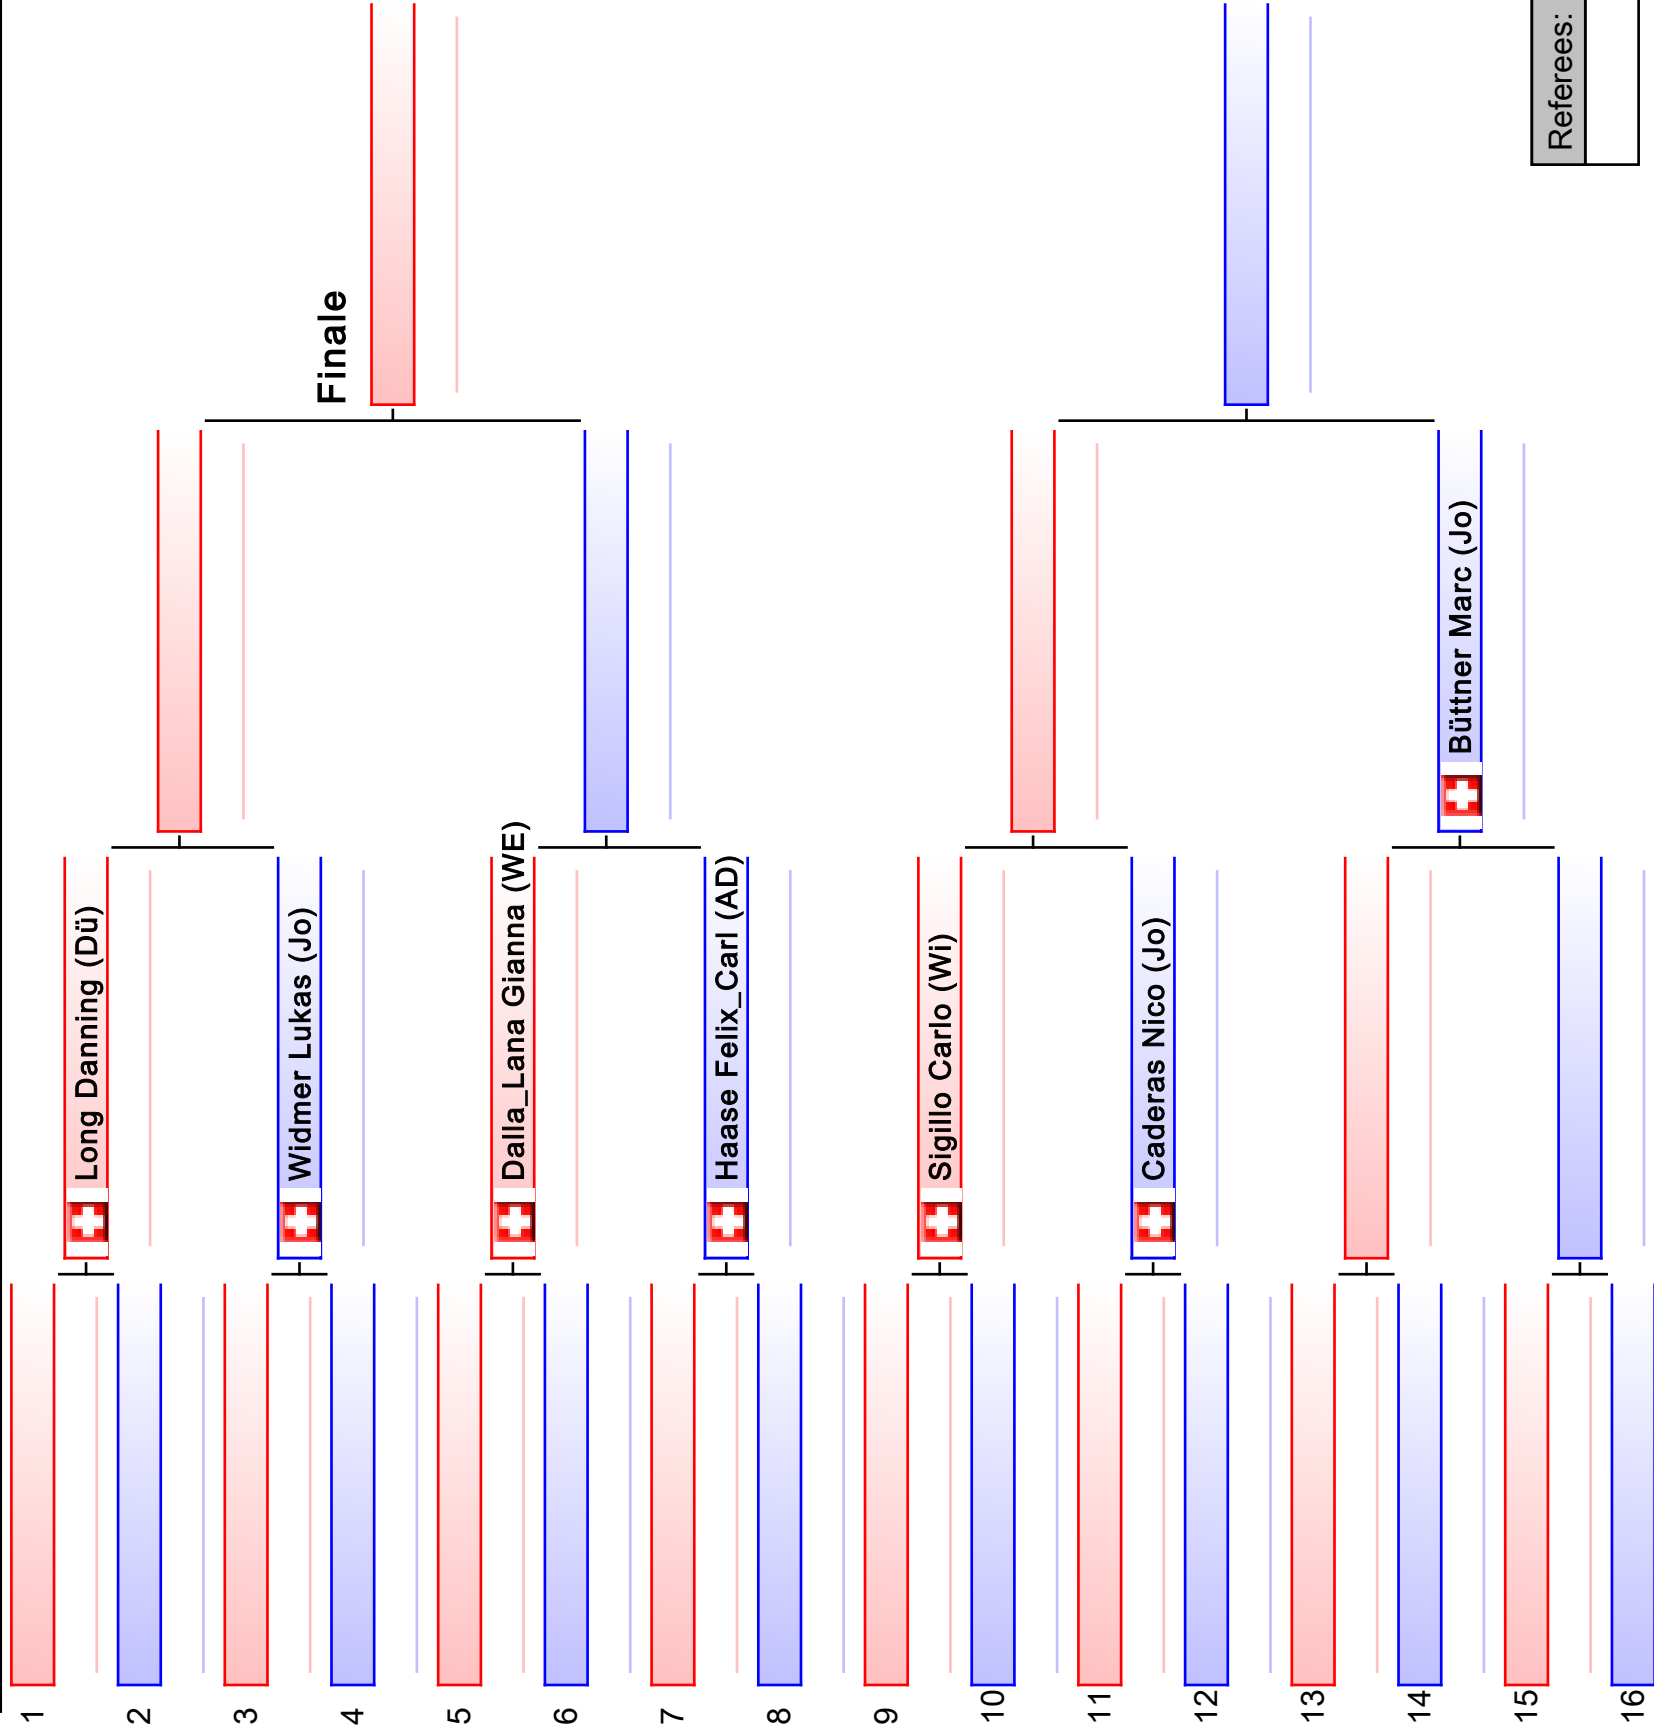

KSI SM 2018 Wetzikon, SUJ

Tatami

6 10:00

Pool

1/1

木村空手道

[Original]

Referees: