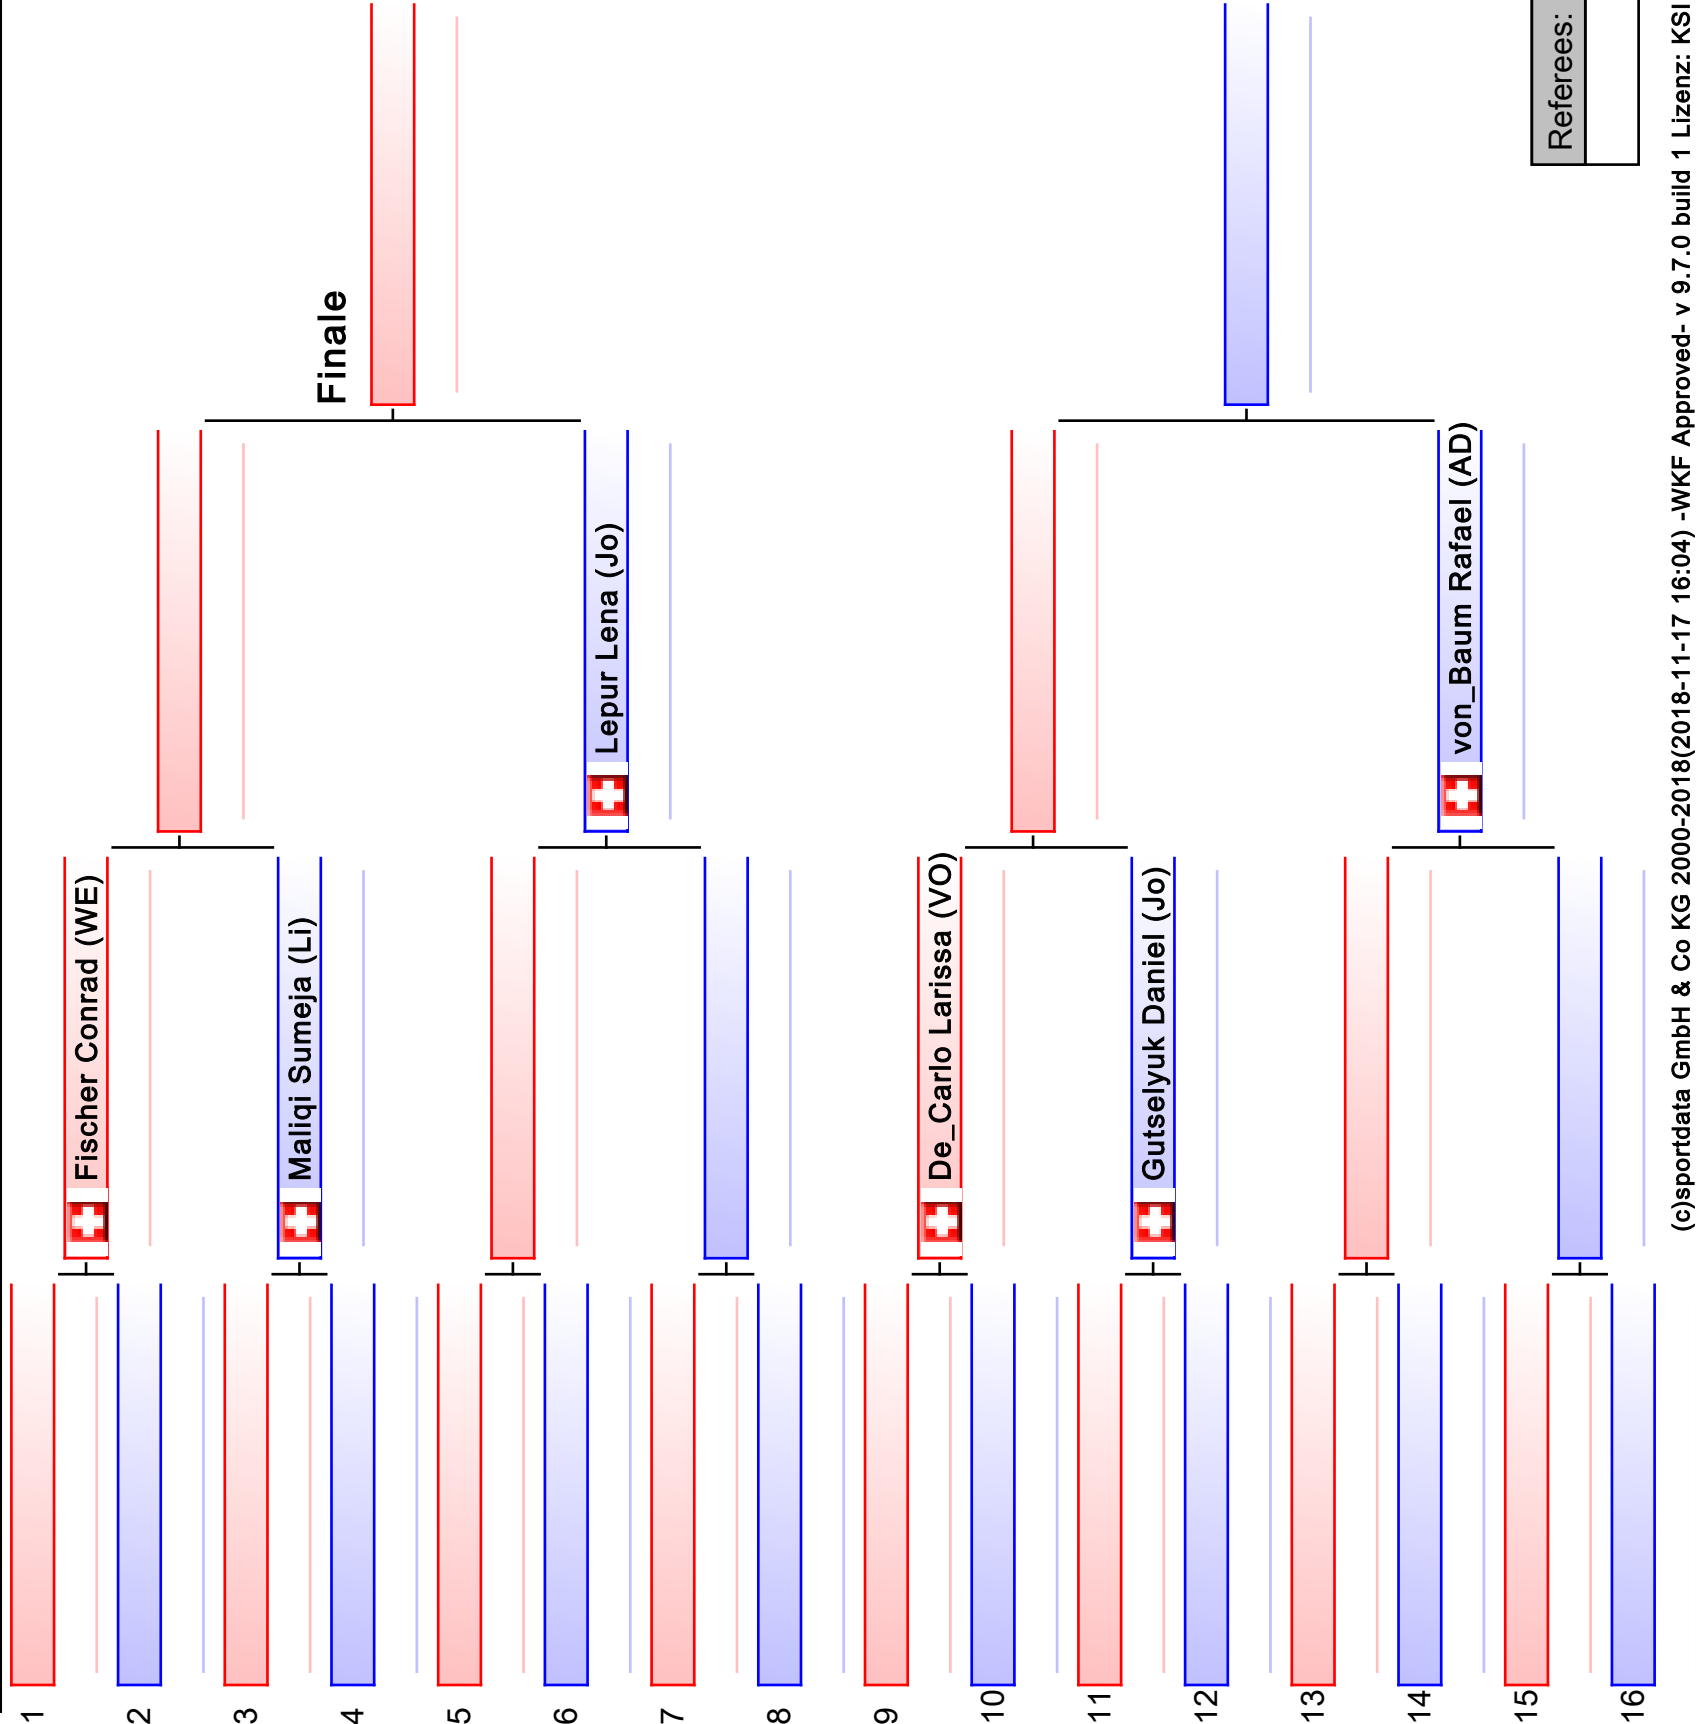

木村空手道

[Original]

Referees: