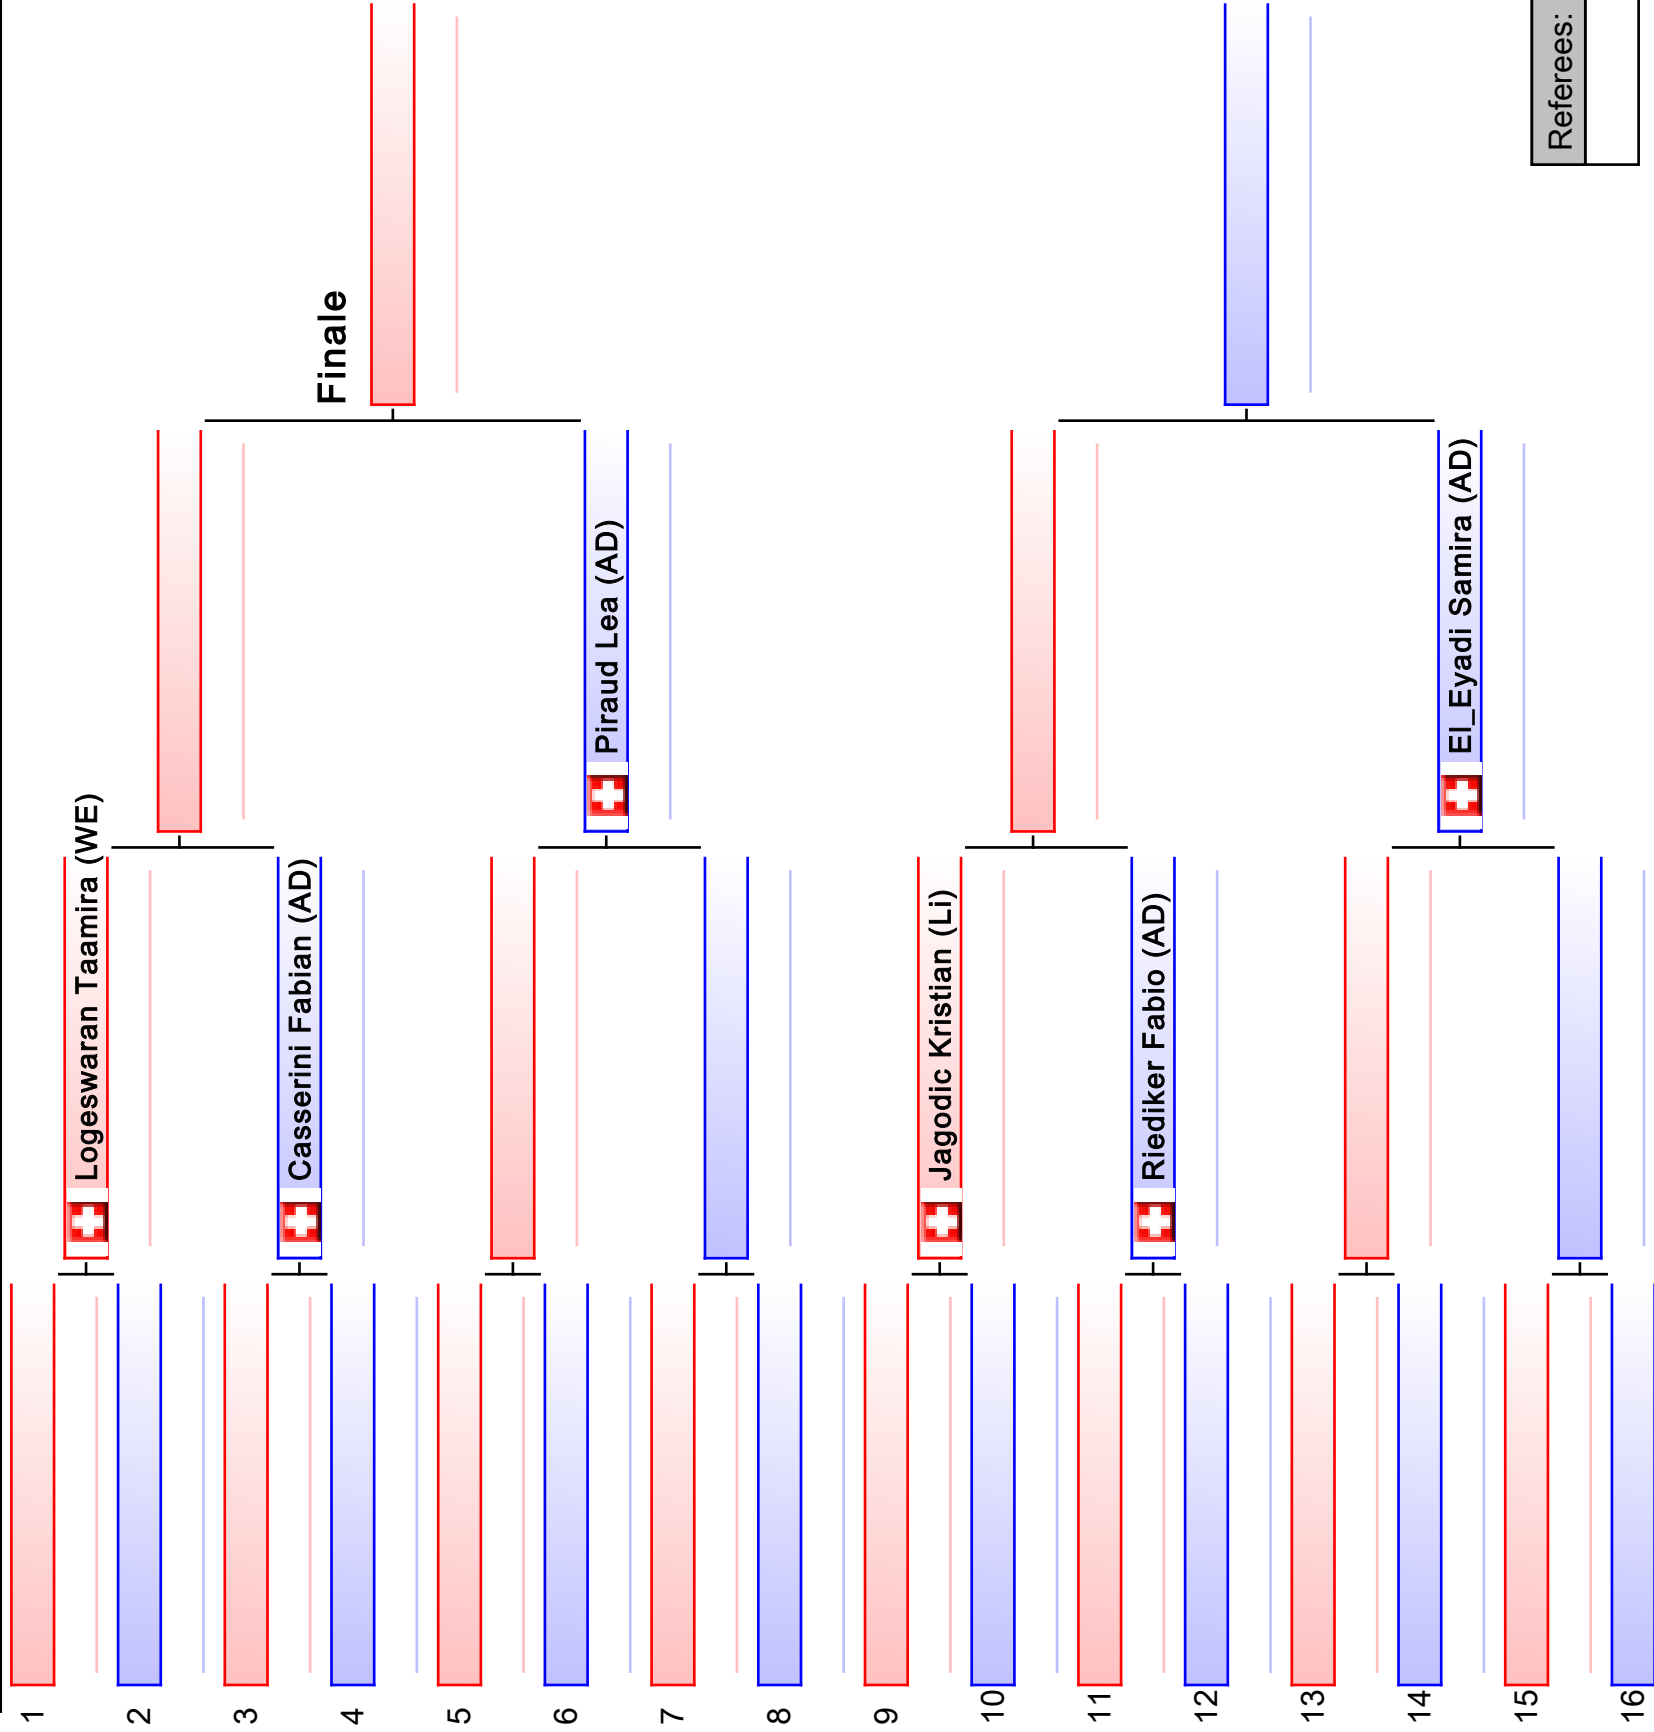

13 Kata Jugend ab 1. Dan 12+13 Jahre - Round Robin (jeder gegen jeden)

KSI SM 2018 Wetzikon, SU1

Tatami
3 12:20

Pool
1/1

- 1 **Kauf Nils (AD)**  
- 2 **Neu Noemi (AD)**  
- 3 **EI_Eyadi Salma (AD)**  
- 4 **Logeswaran Januyyan (WE)**  
- 5 **Kauf Nils (AD)**  
- 6 **EI_Eyadi Salma (AD)**  
- 7 **Logeswaran Januyyan (WE)**  
- 8 **Neu Noemi (AD)**  
- 9 **Kauf Nils (AD)**  
- 10 **Logeswaran Januyyan (WE)**  
- 11 **Neu Noemi (AD)**  
- 12 **EI_Eyadi Salma (AD)**  
- 13 
- 14 
- 15 
- 16 

木村空手道

[Original]

Referees:

14 Kata Jugend ab 1. Dan 14+15 Jahre

KSI SM 2018 Wetzikon, SUJ

Tatami
2 14:10

Pool
1/1

木村空手道

[Original]

Referees:

木村空手道

[Original]

Referees:		

木村空手道

[Original]

Referees: