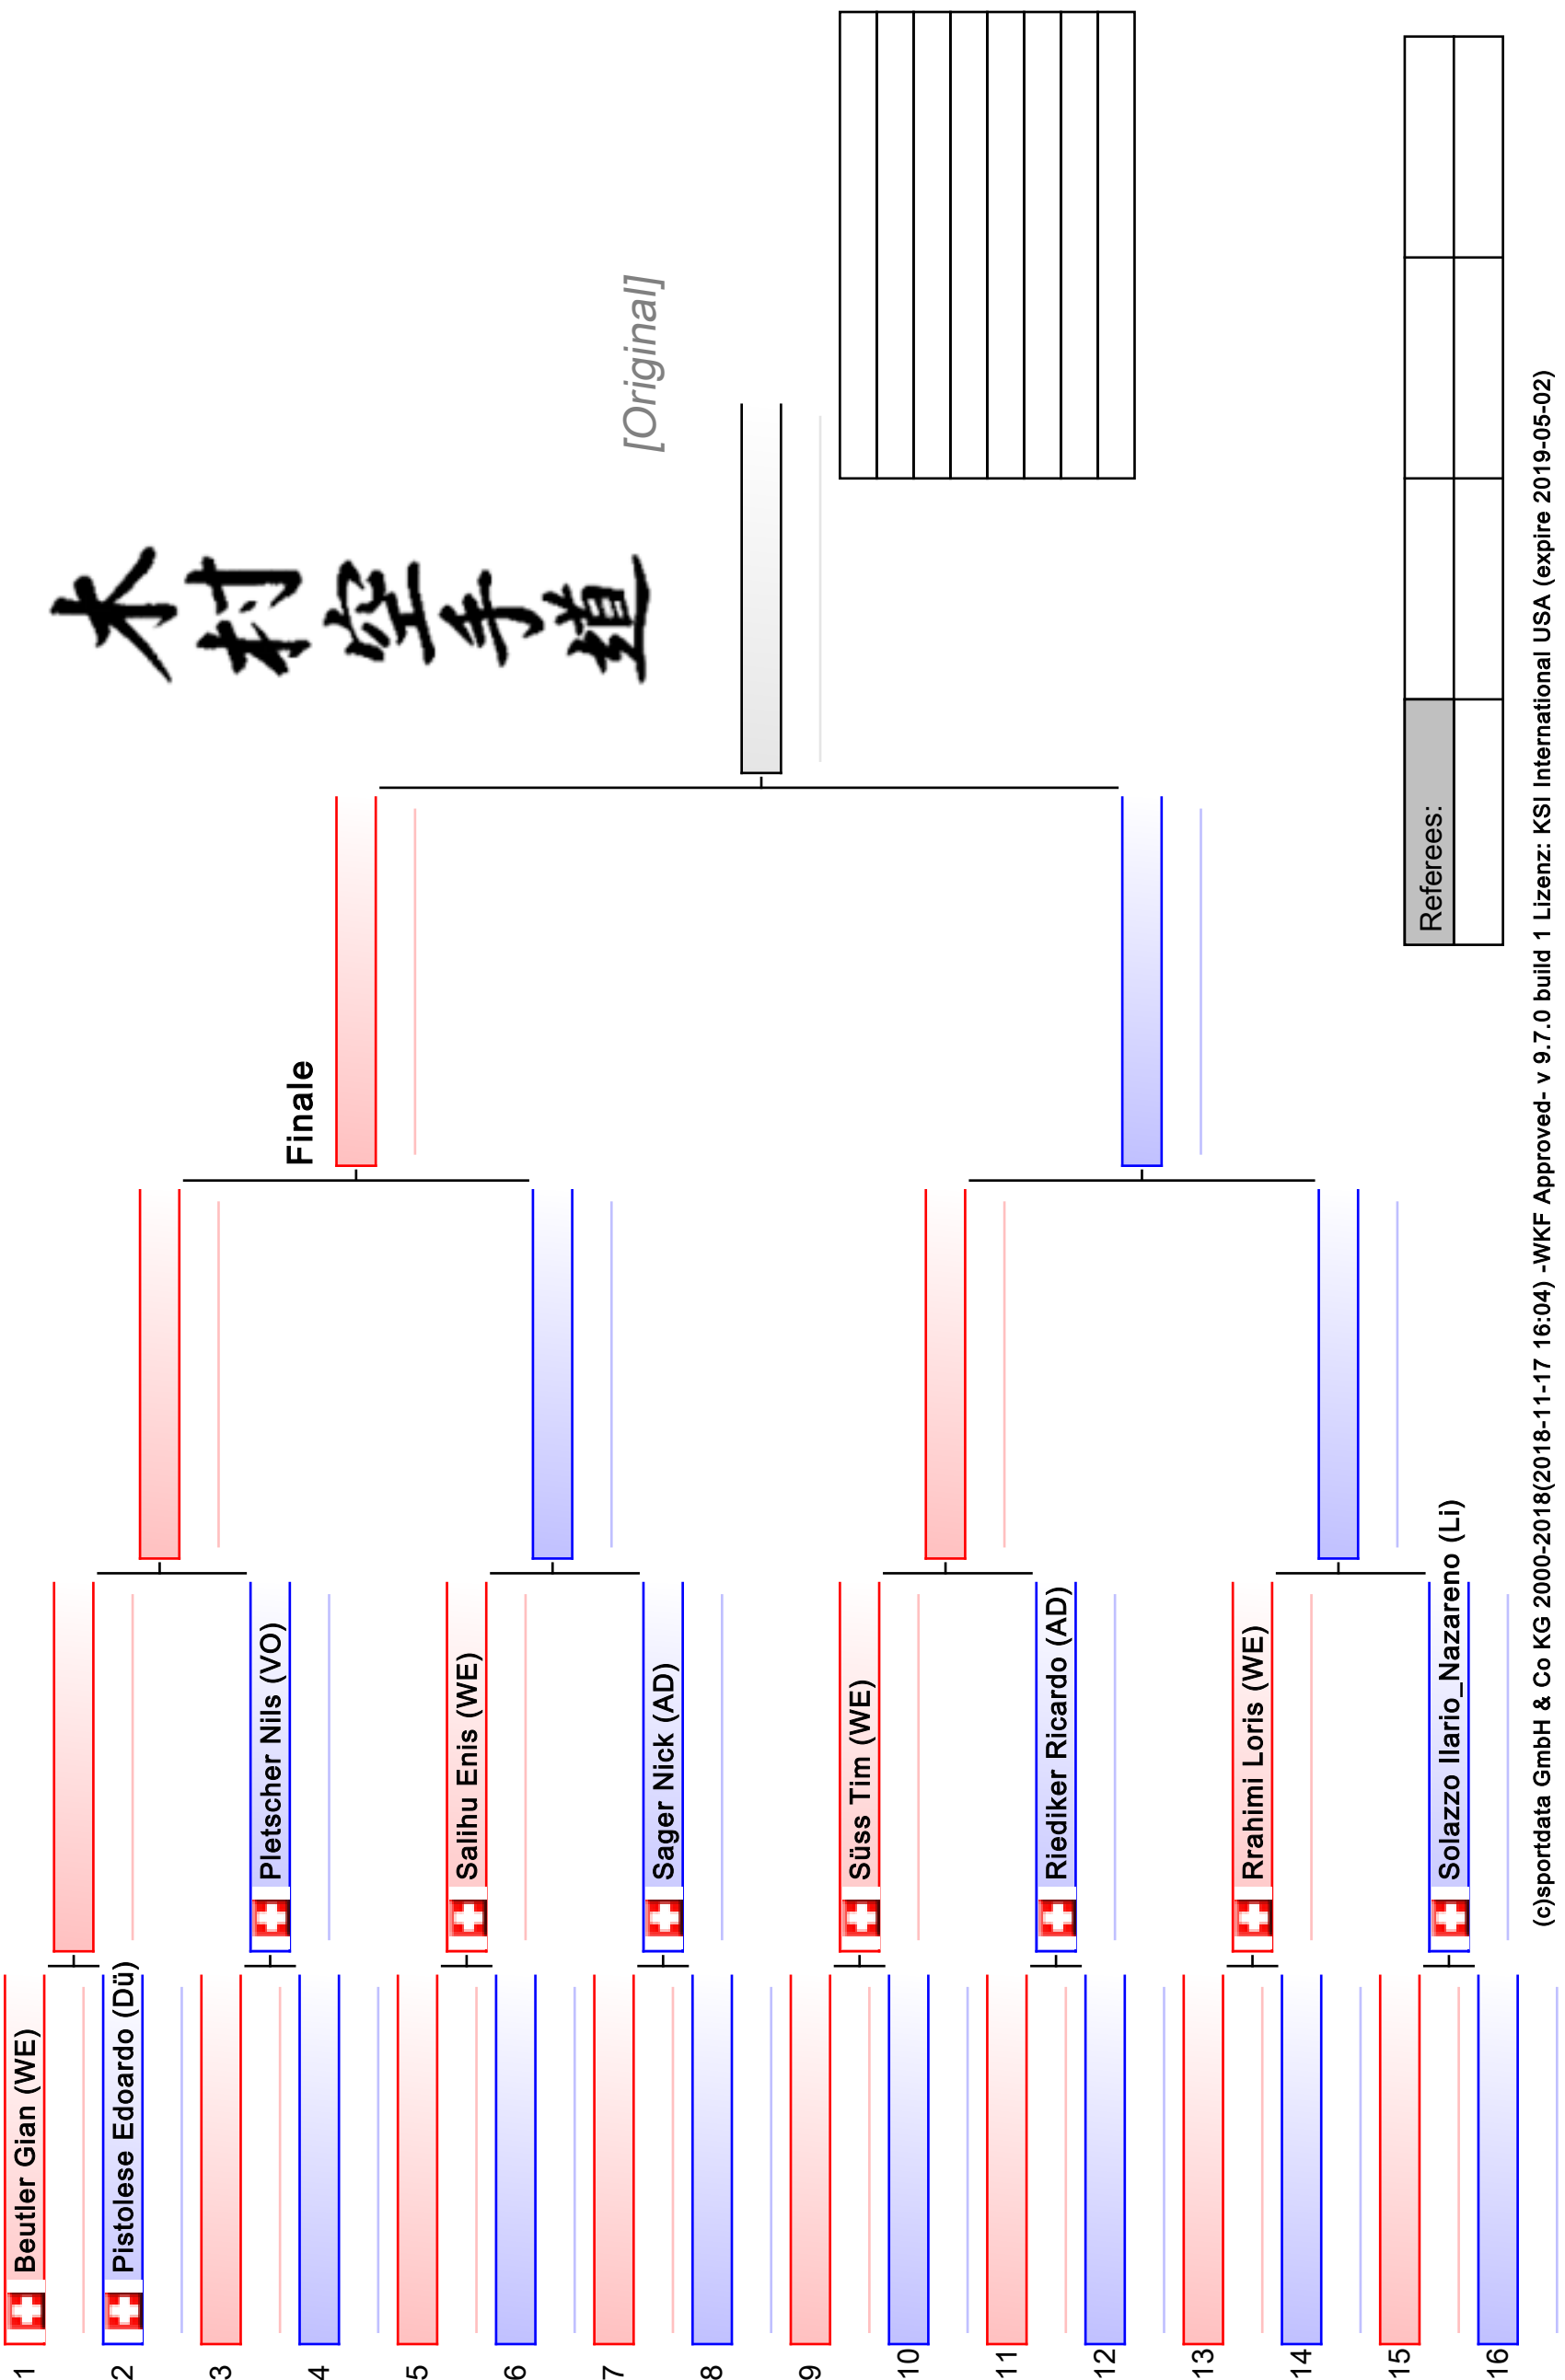

01 Kata Boys 1.-3. Kyu 12+13 Jahre

KSI SM 2018 Wetzikon, SU1

Tatami
5 11:20

Pool
1/1

Referees: