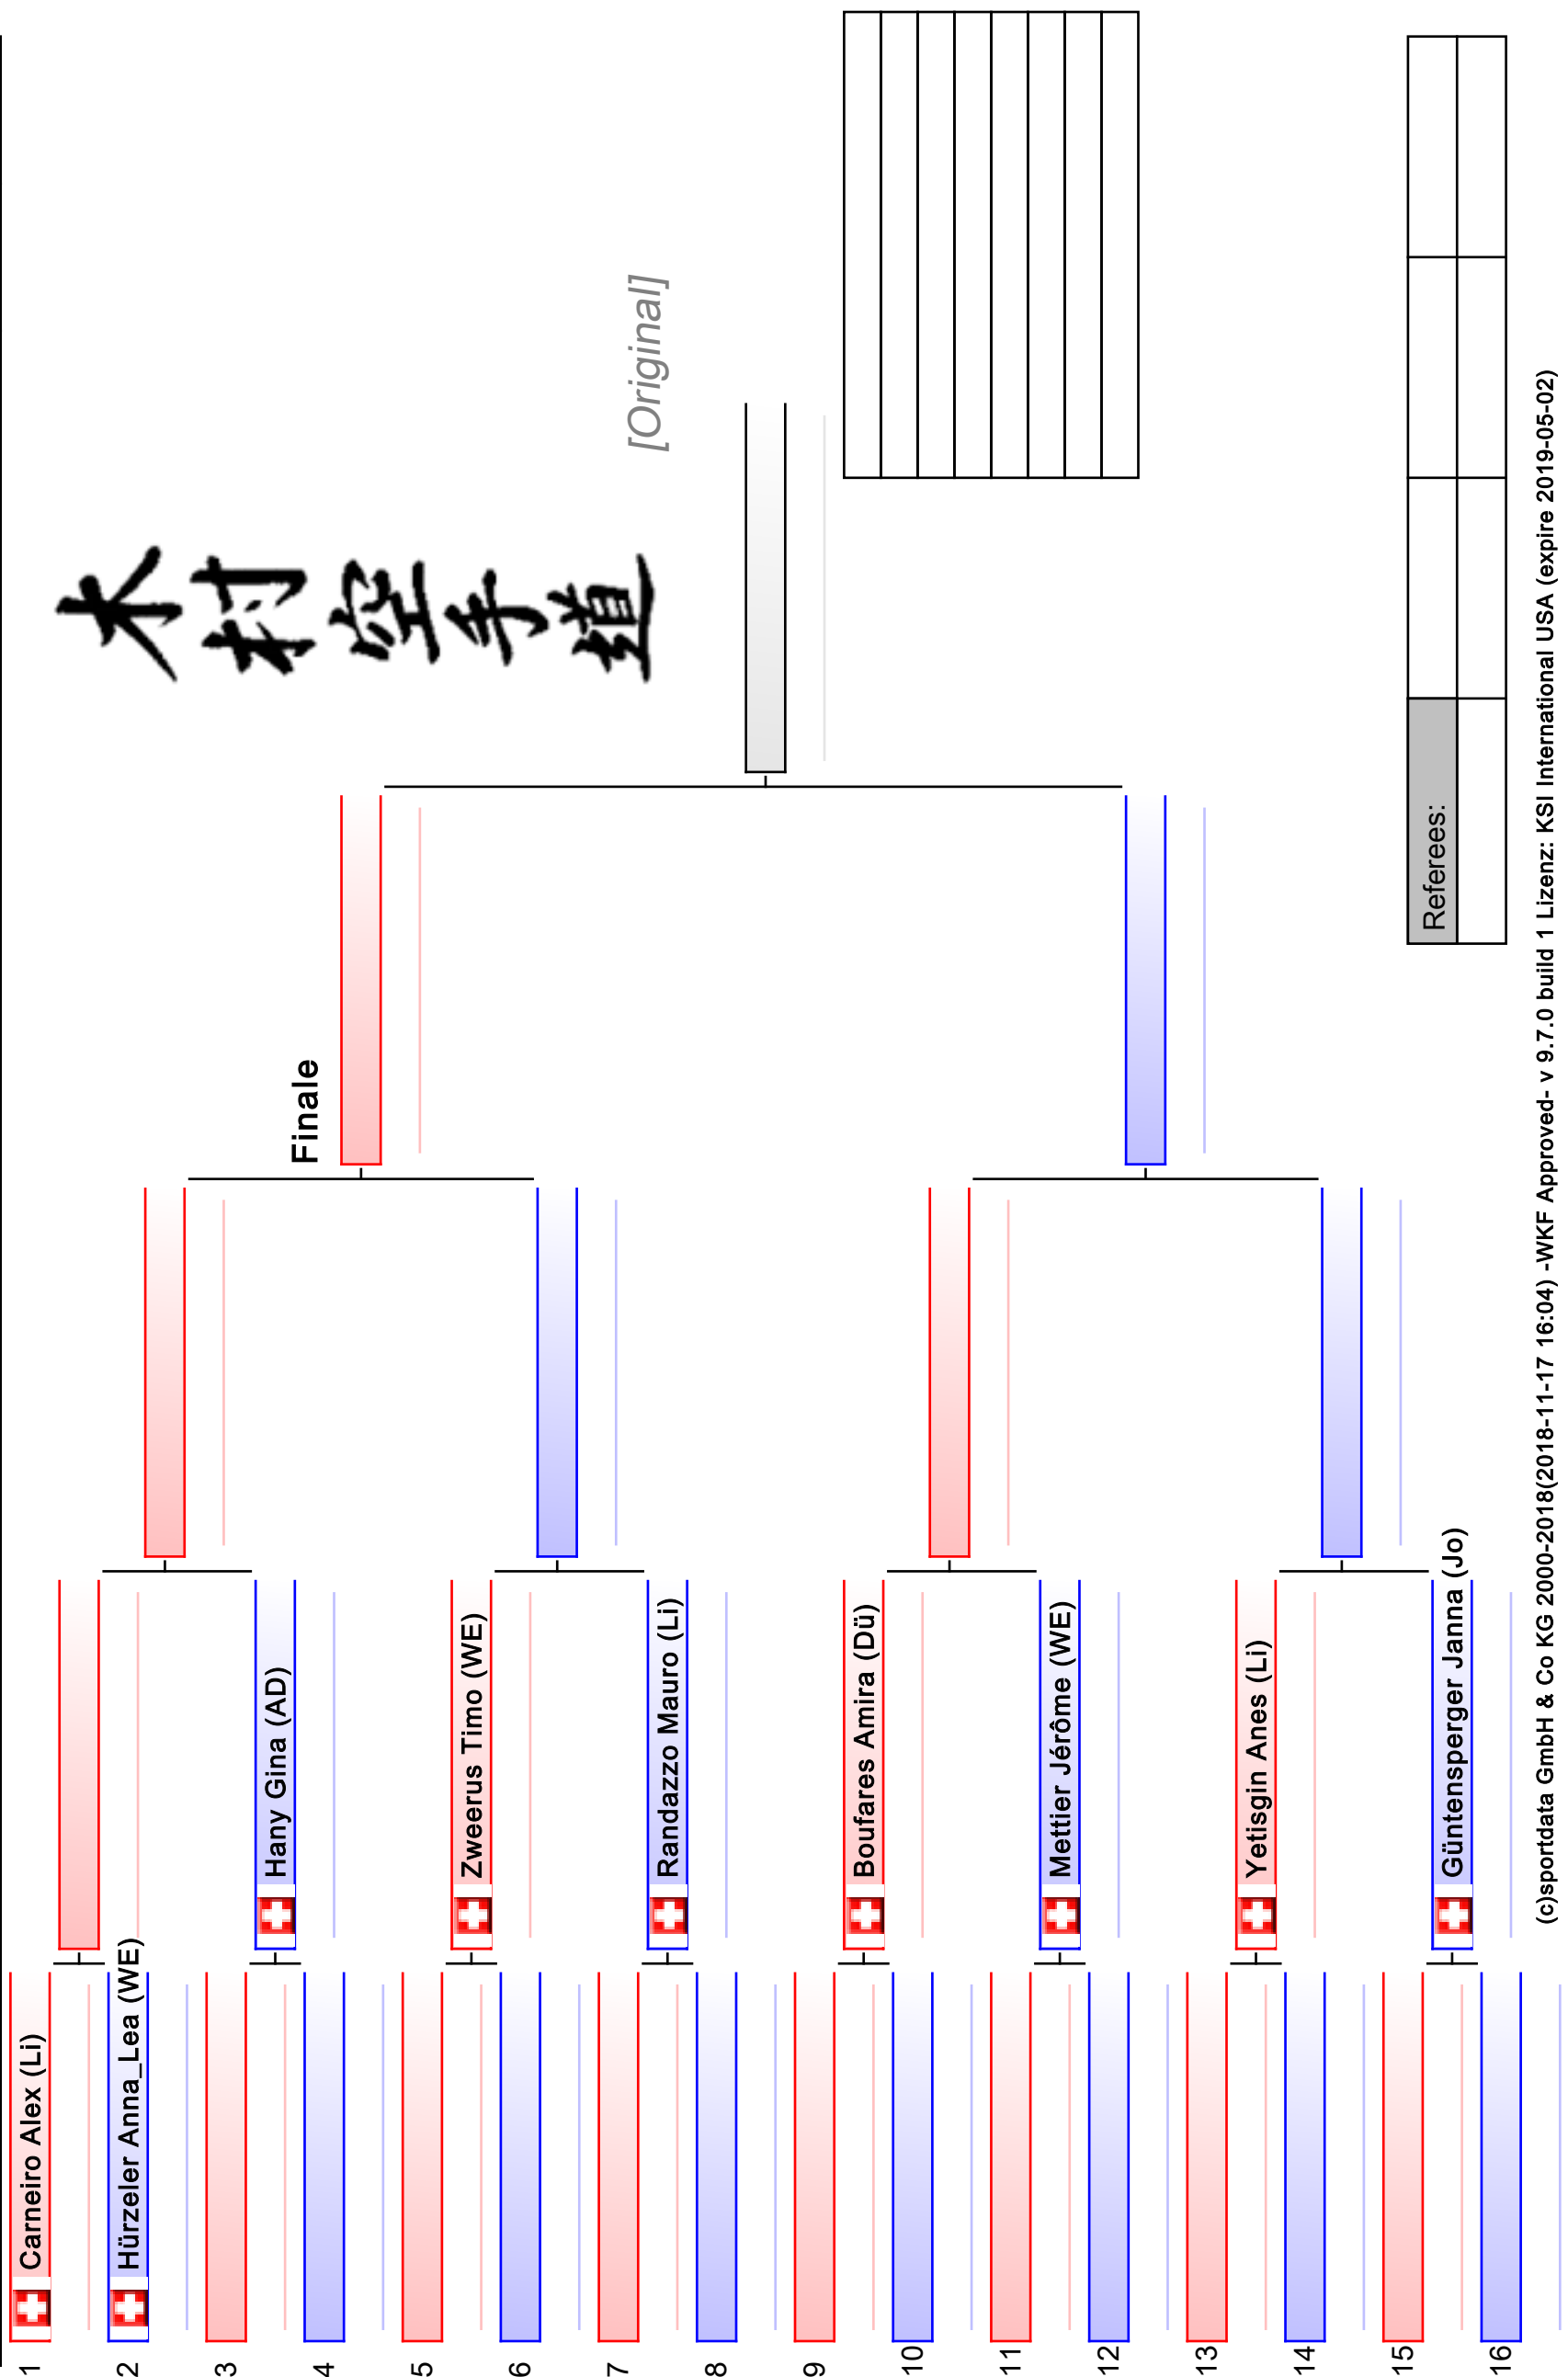

17 Kata Jugend Orange+Grün 12-14 Jahre

KSI SM 2018 Wetzikon, SUJ

Tatami
1 11:25

Pool
1/1

木村空手道

[Original]

Referees: