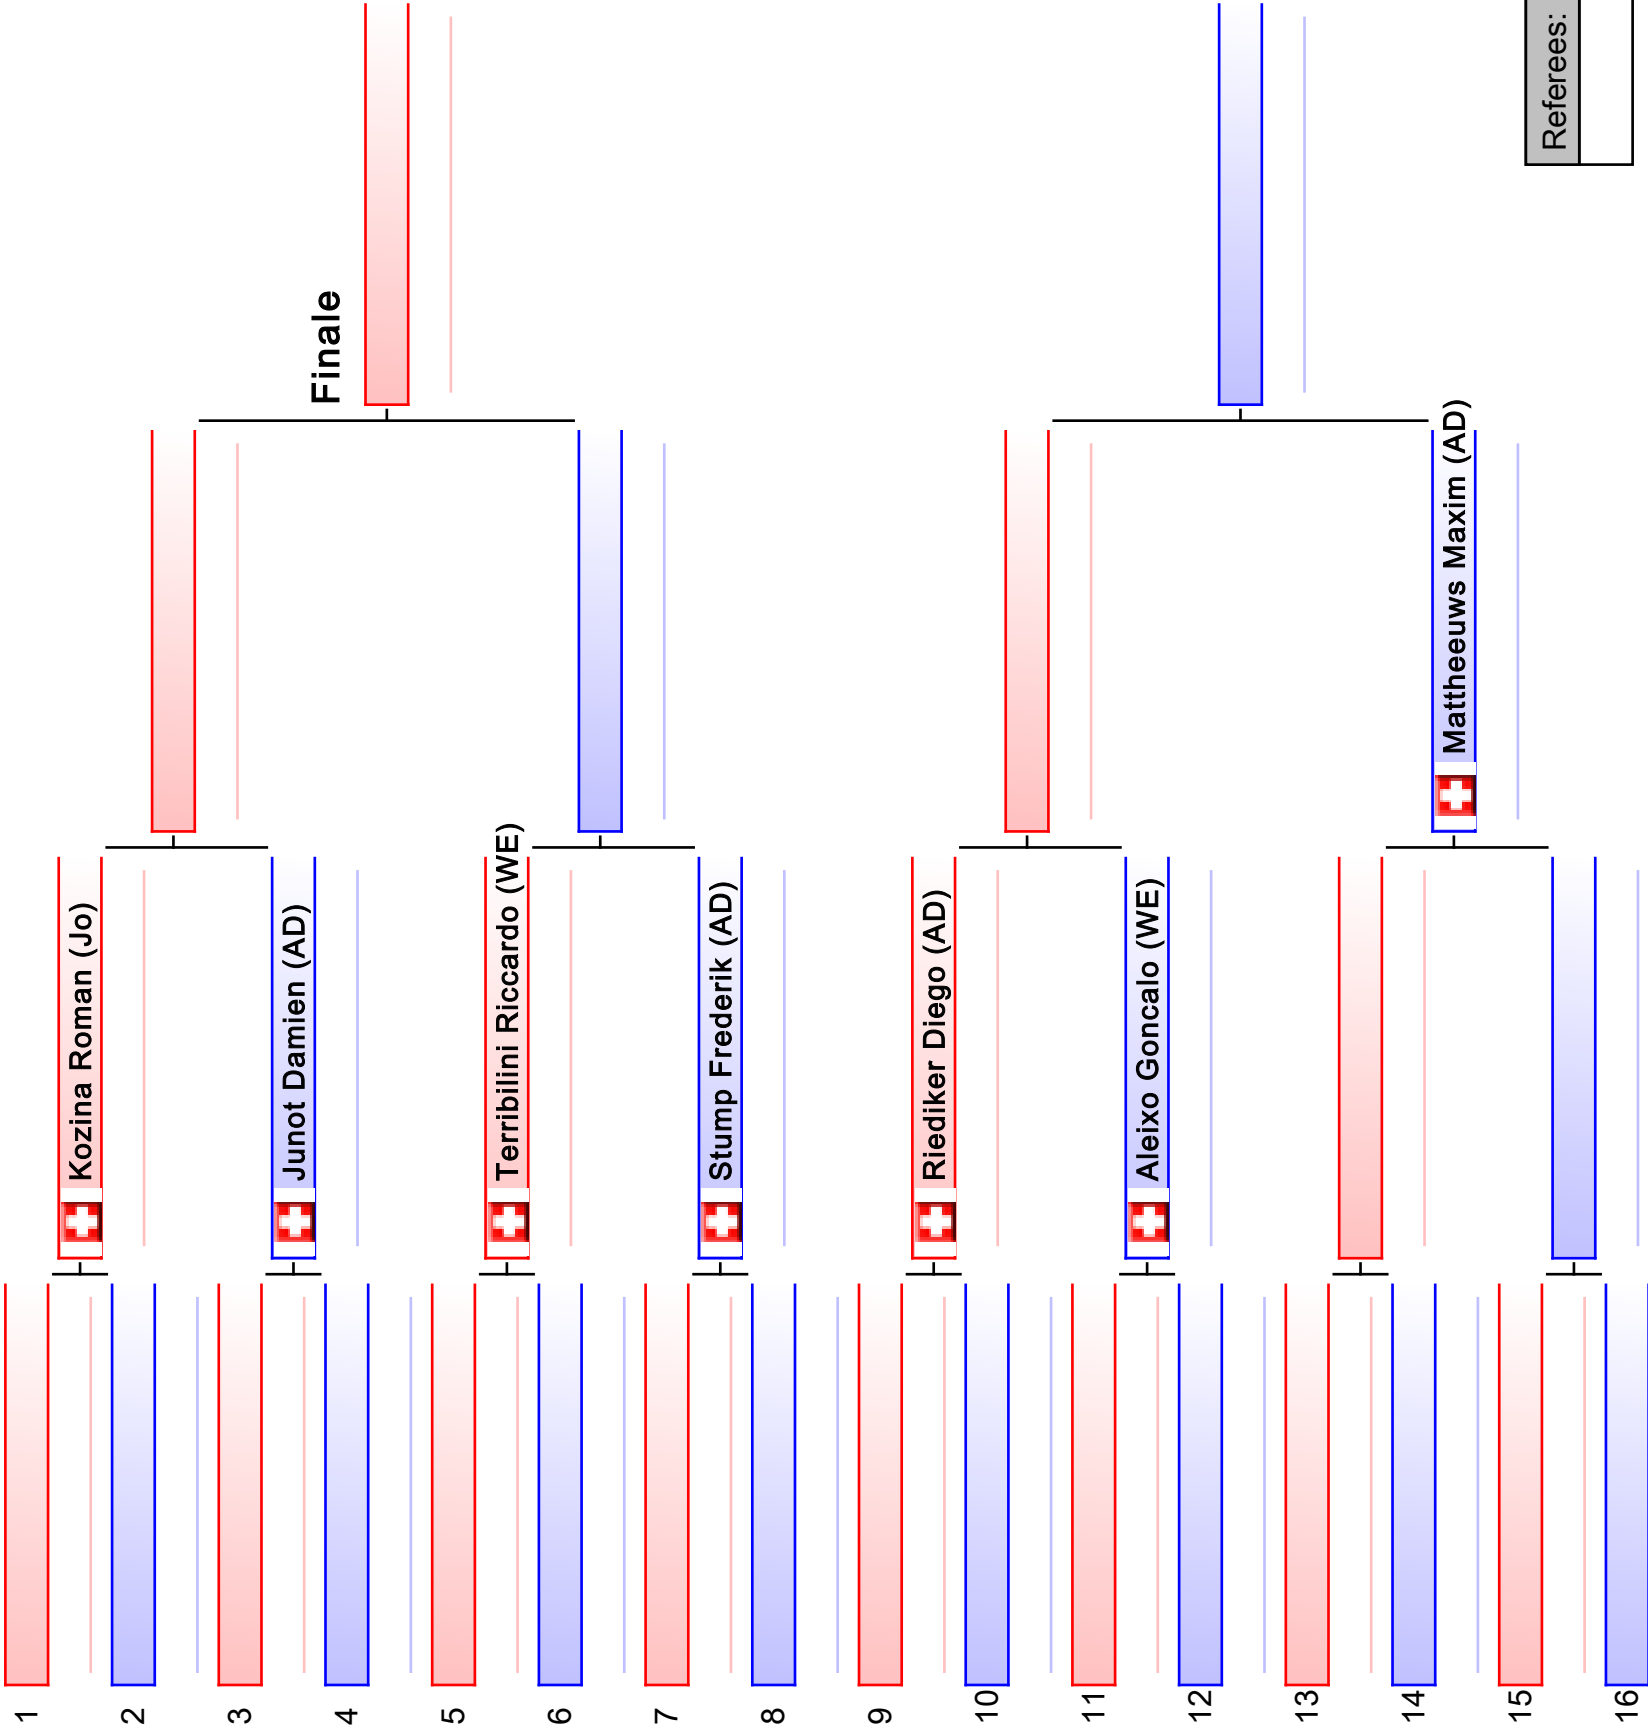

[Original]

Referees:		

木村空手道

[Original]

Referees:		

木村空手道

[Original]

Referees:		

69 Kumite Men Orange-Violette

KSI SM 2018 Wetzikon, SU1

Tatami
4 14:10

Pool
1/1

木村空手道

[Original]

Referees:		

80 Team Kata Unterstufe - Round Robin (jeder gegen jeden)