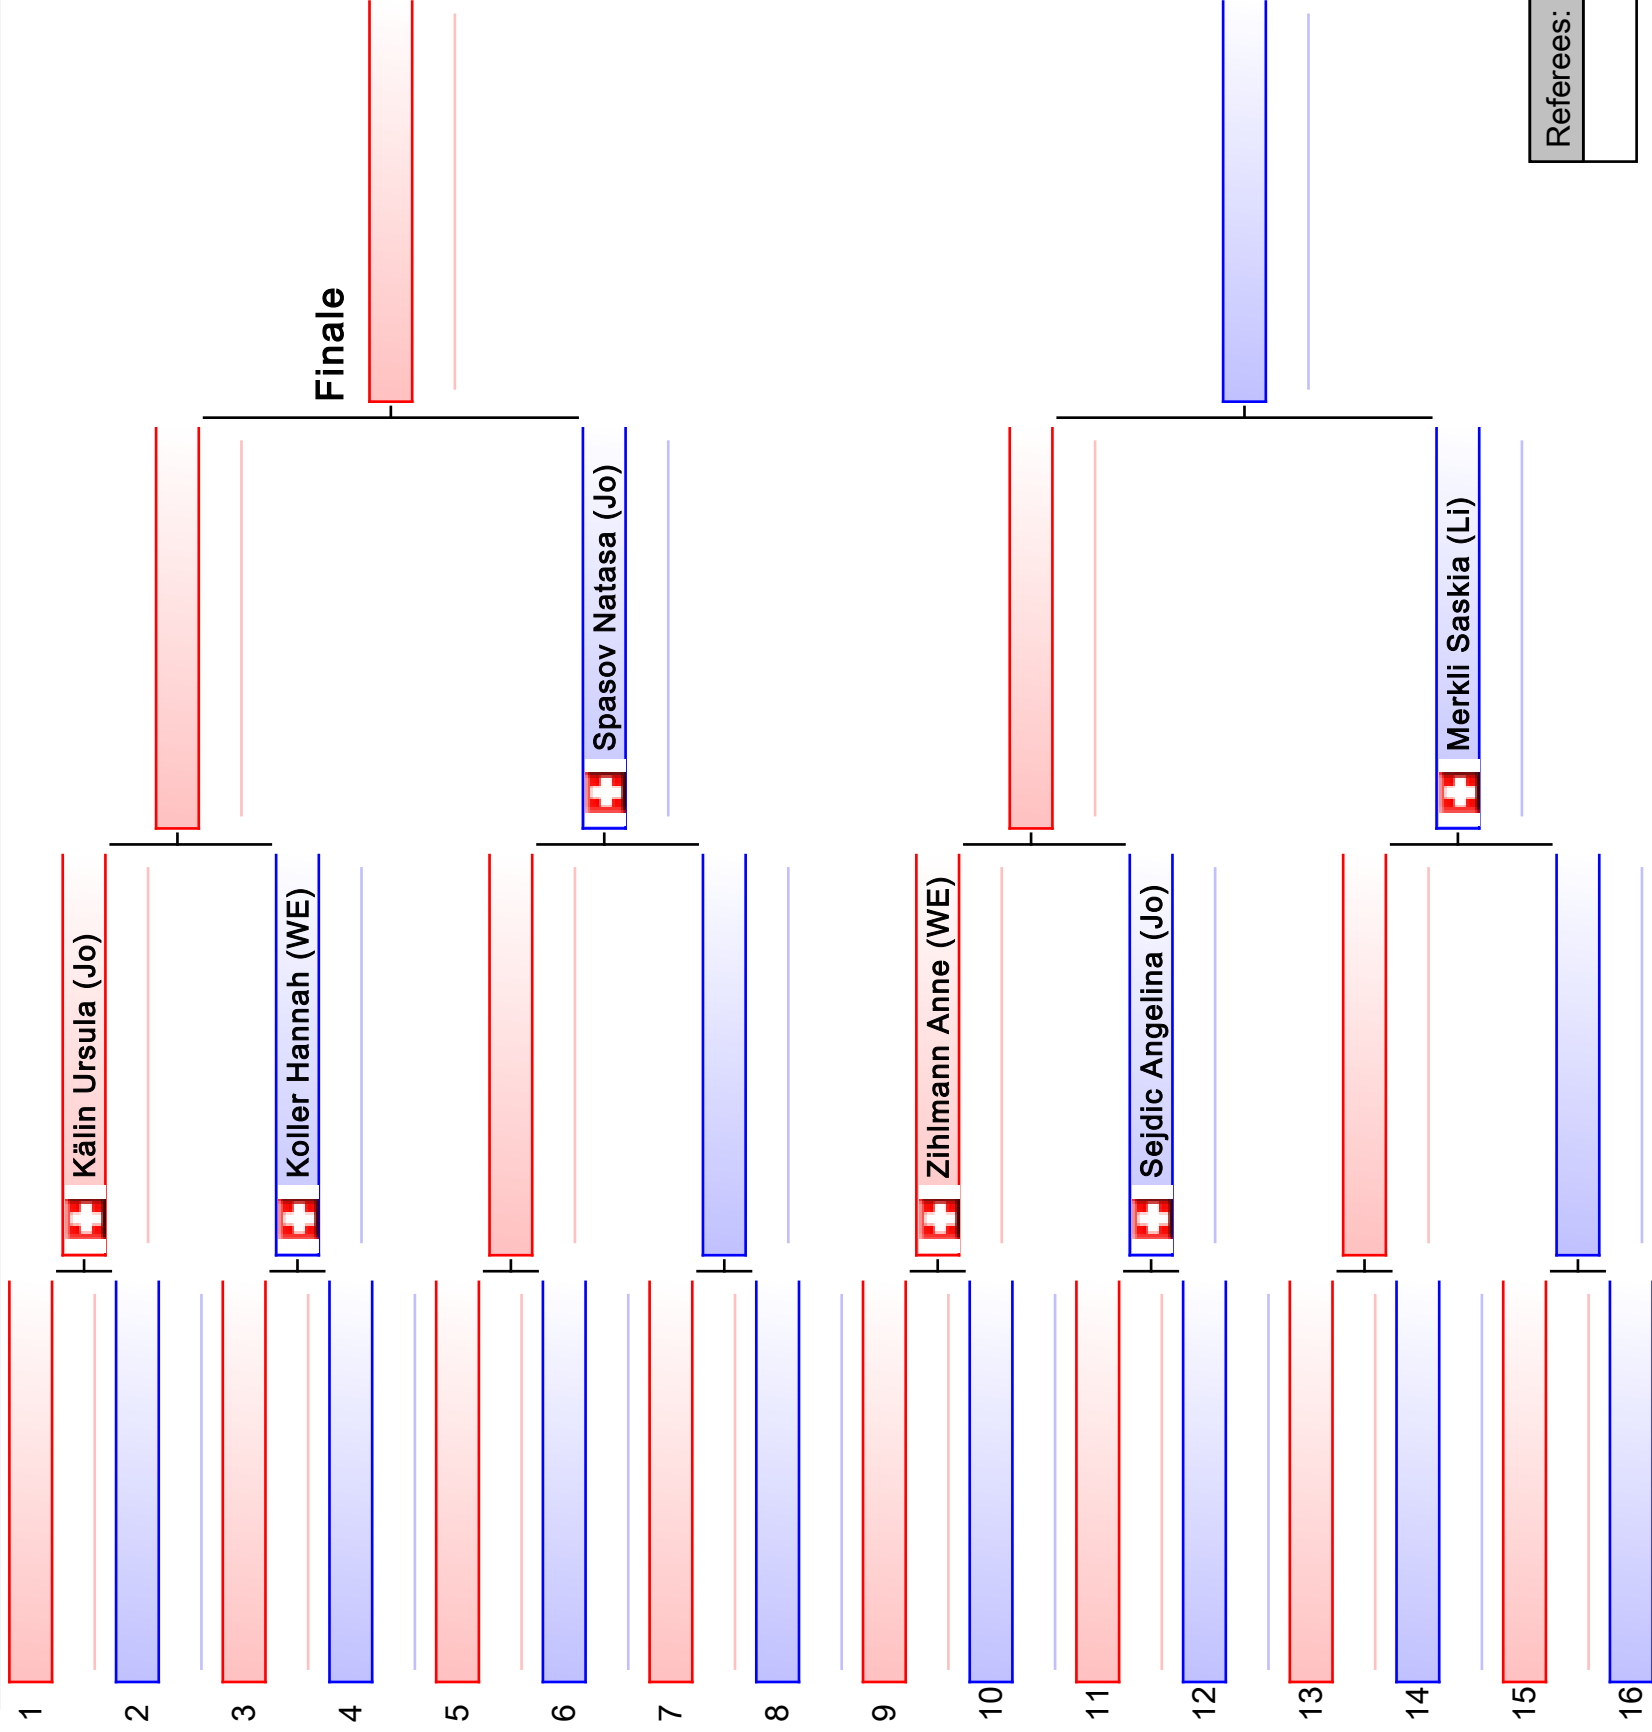

木村空手道

[Original]

Referees: