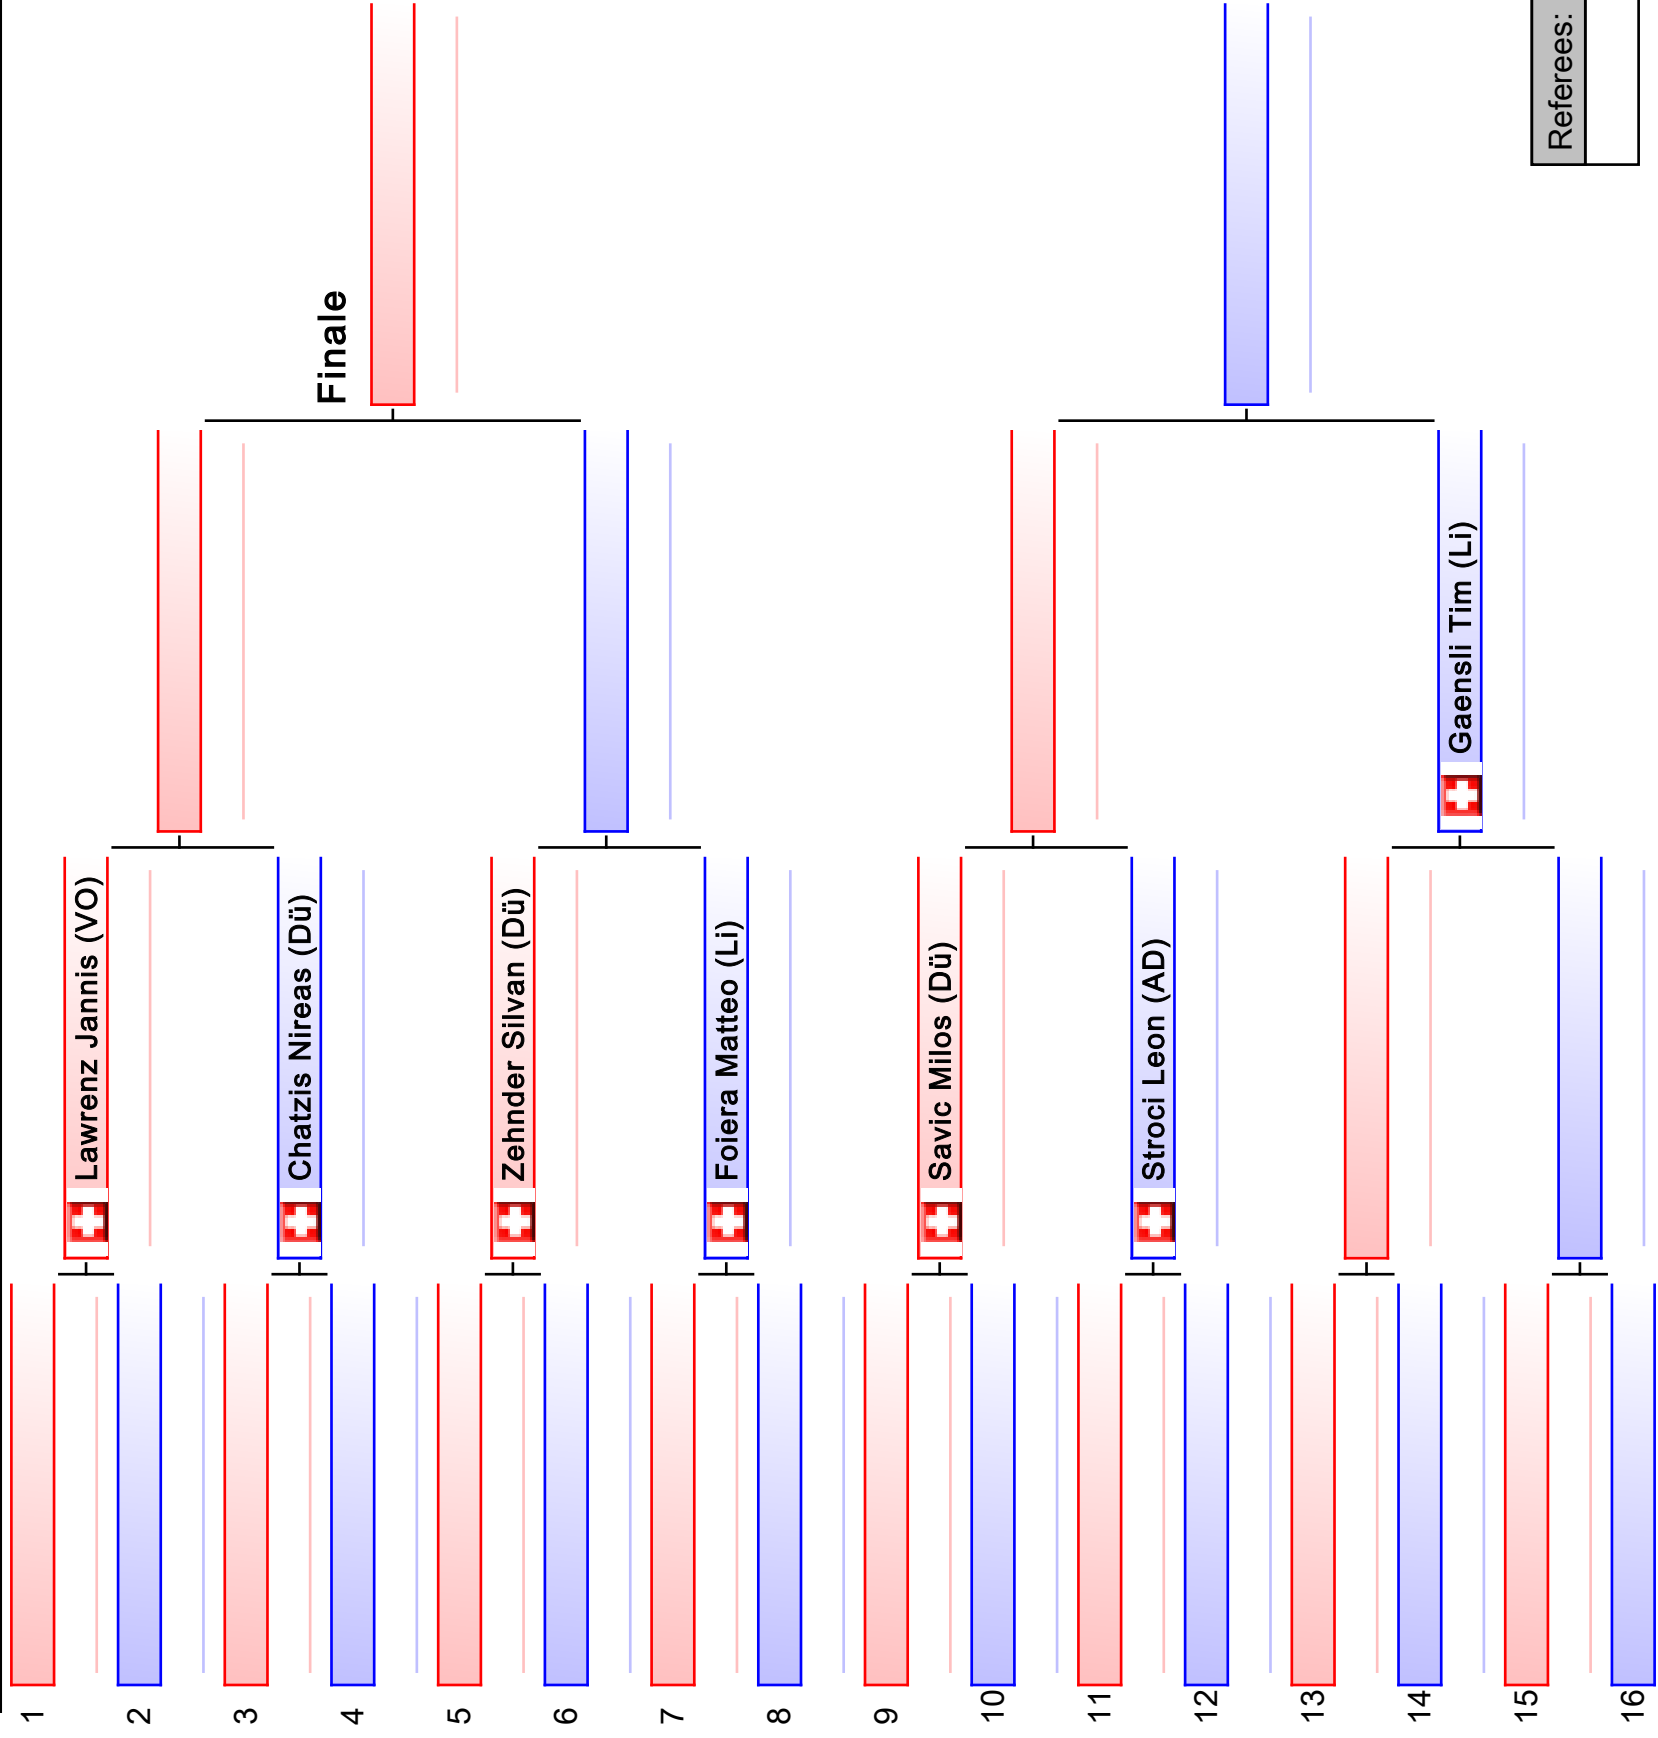

Pool
1/1

木村空手道

[Original]

Referees:		

木村空手道

[Original]

Referees:

木村空手道