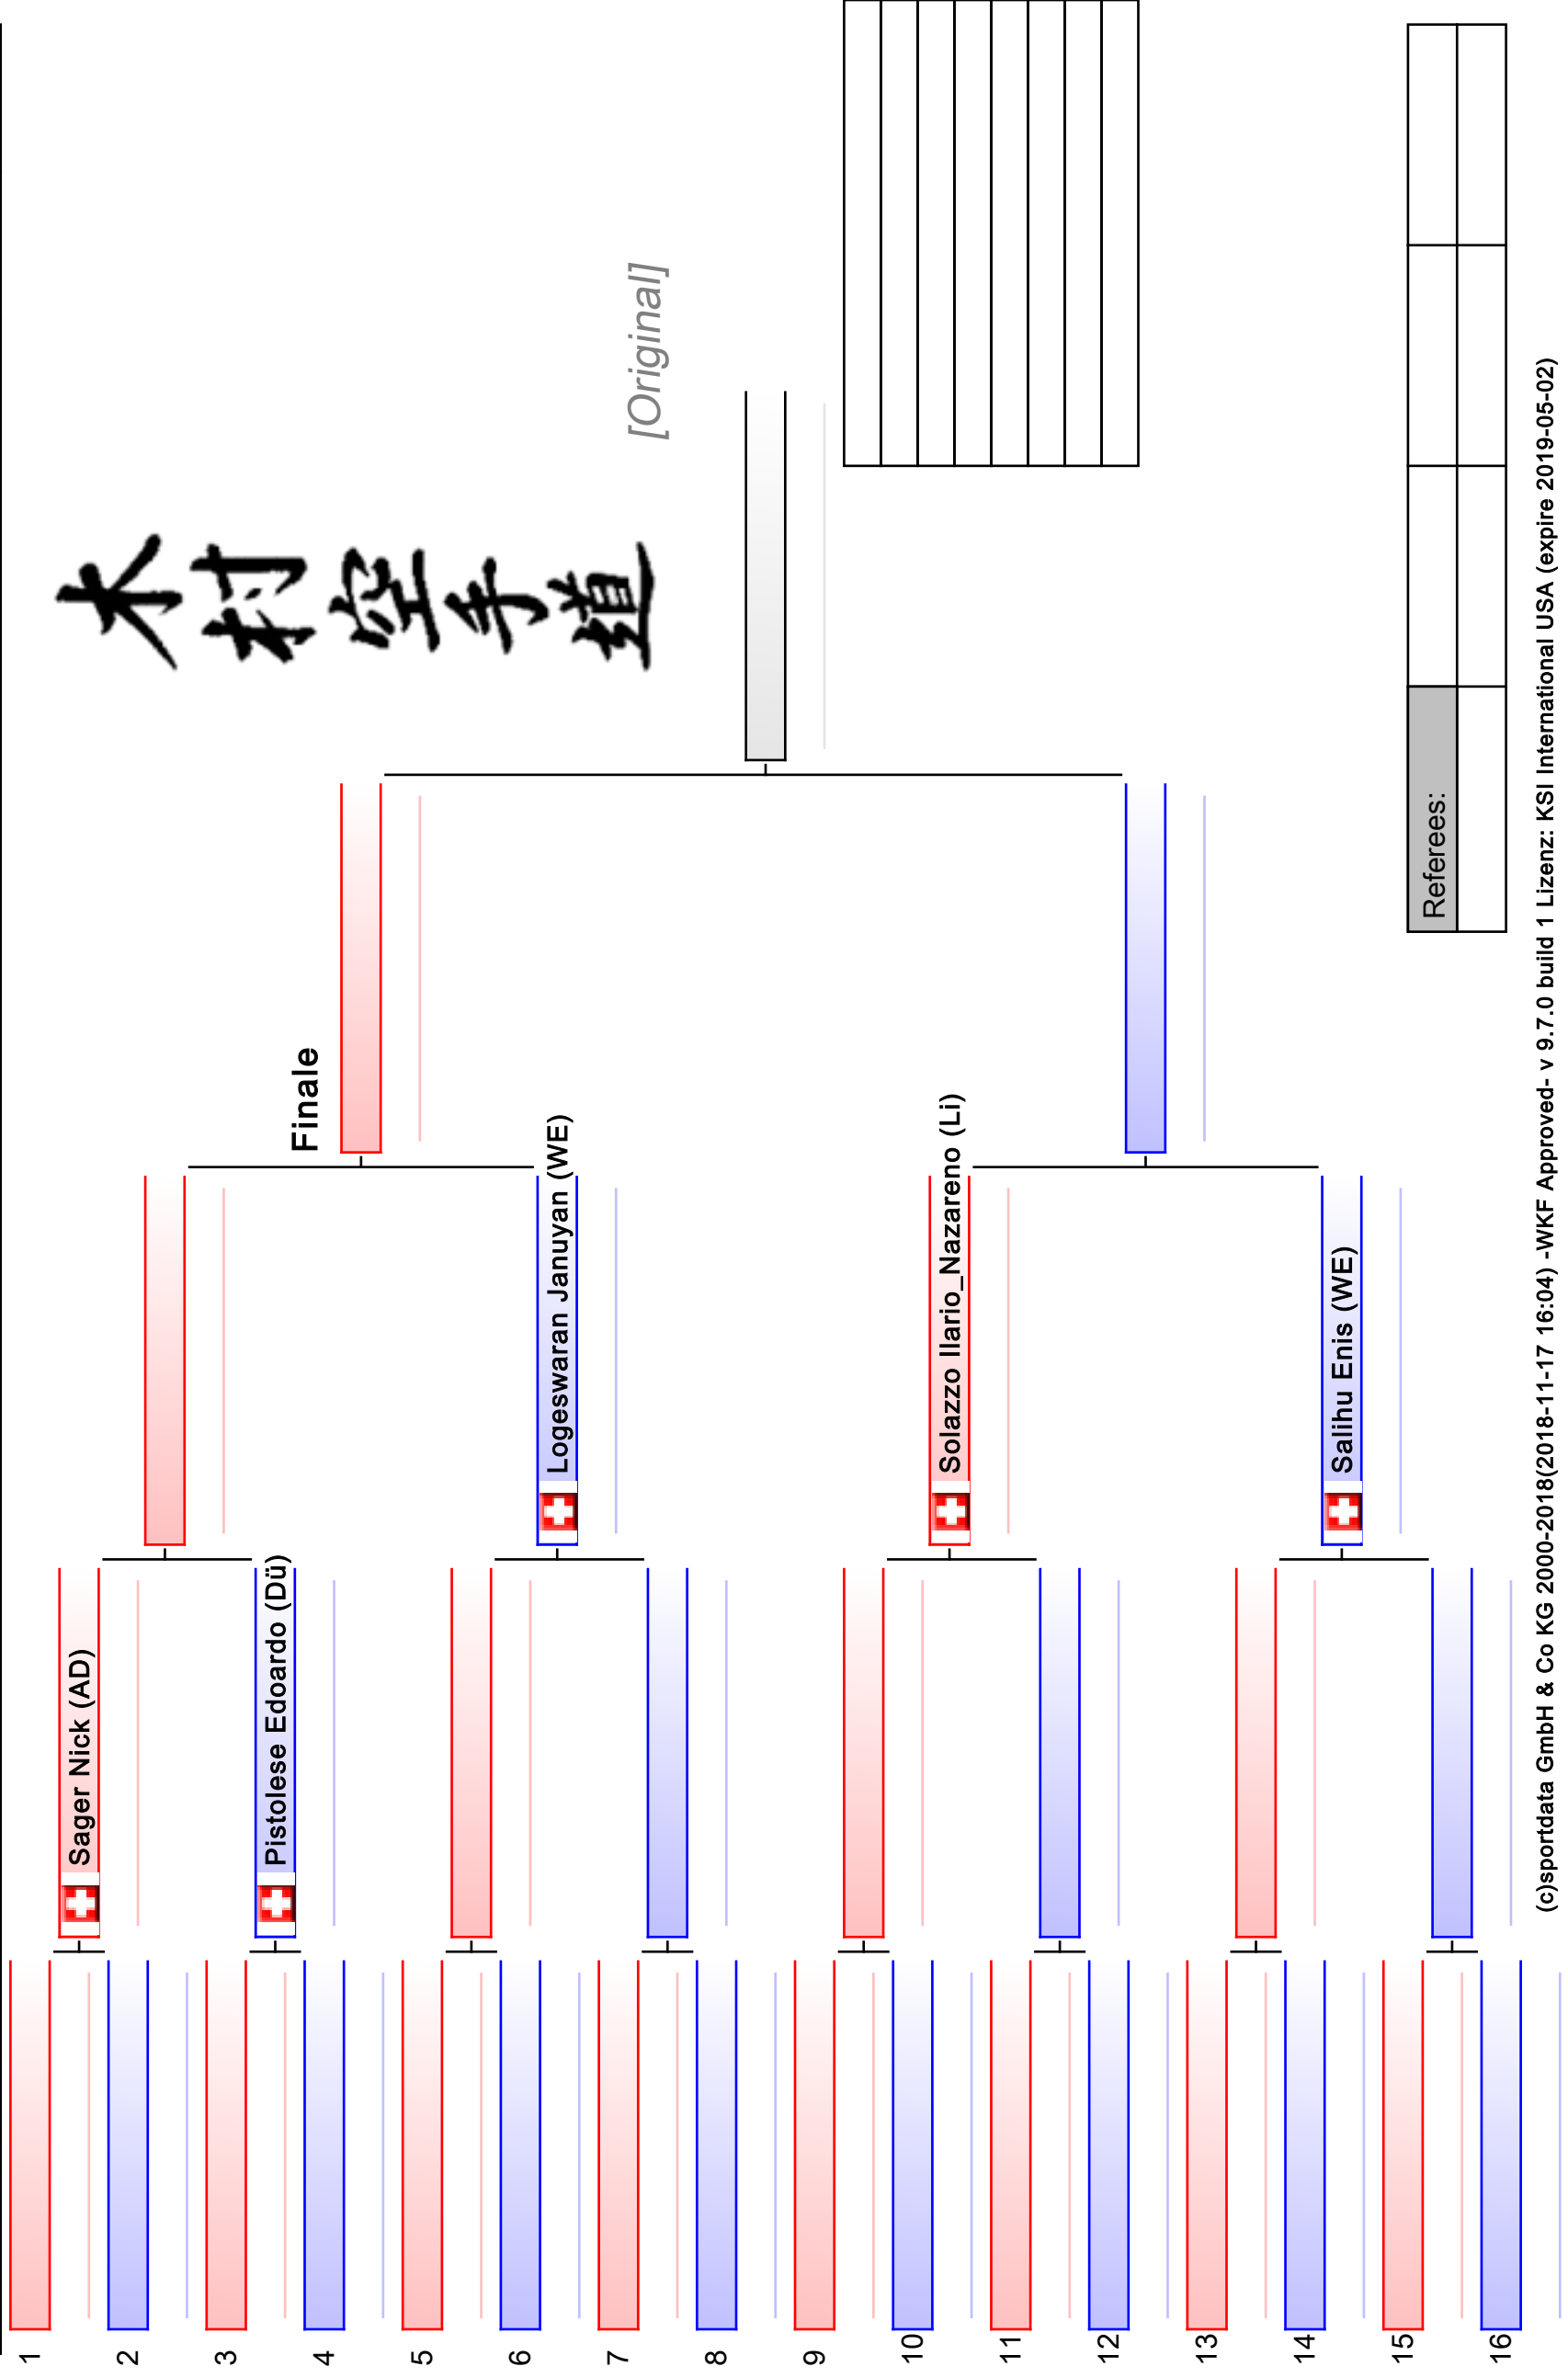

Referees:

木村空手道

[Original]

Referees:		

52 Kumite Boys Braun+Schwarz 12-14 Jahre Lightweight

KSI SM 2018 Wetzikon, SU1

Tatami
1 14:45

Pool
1/1