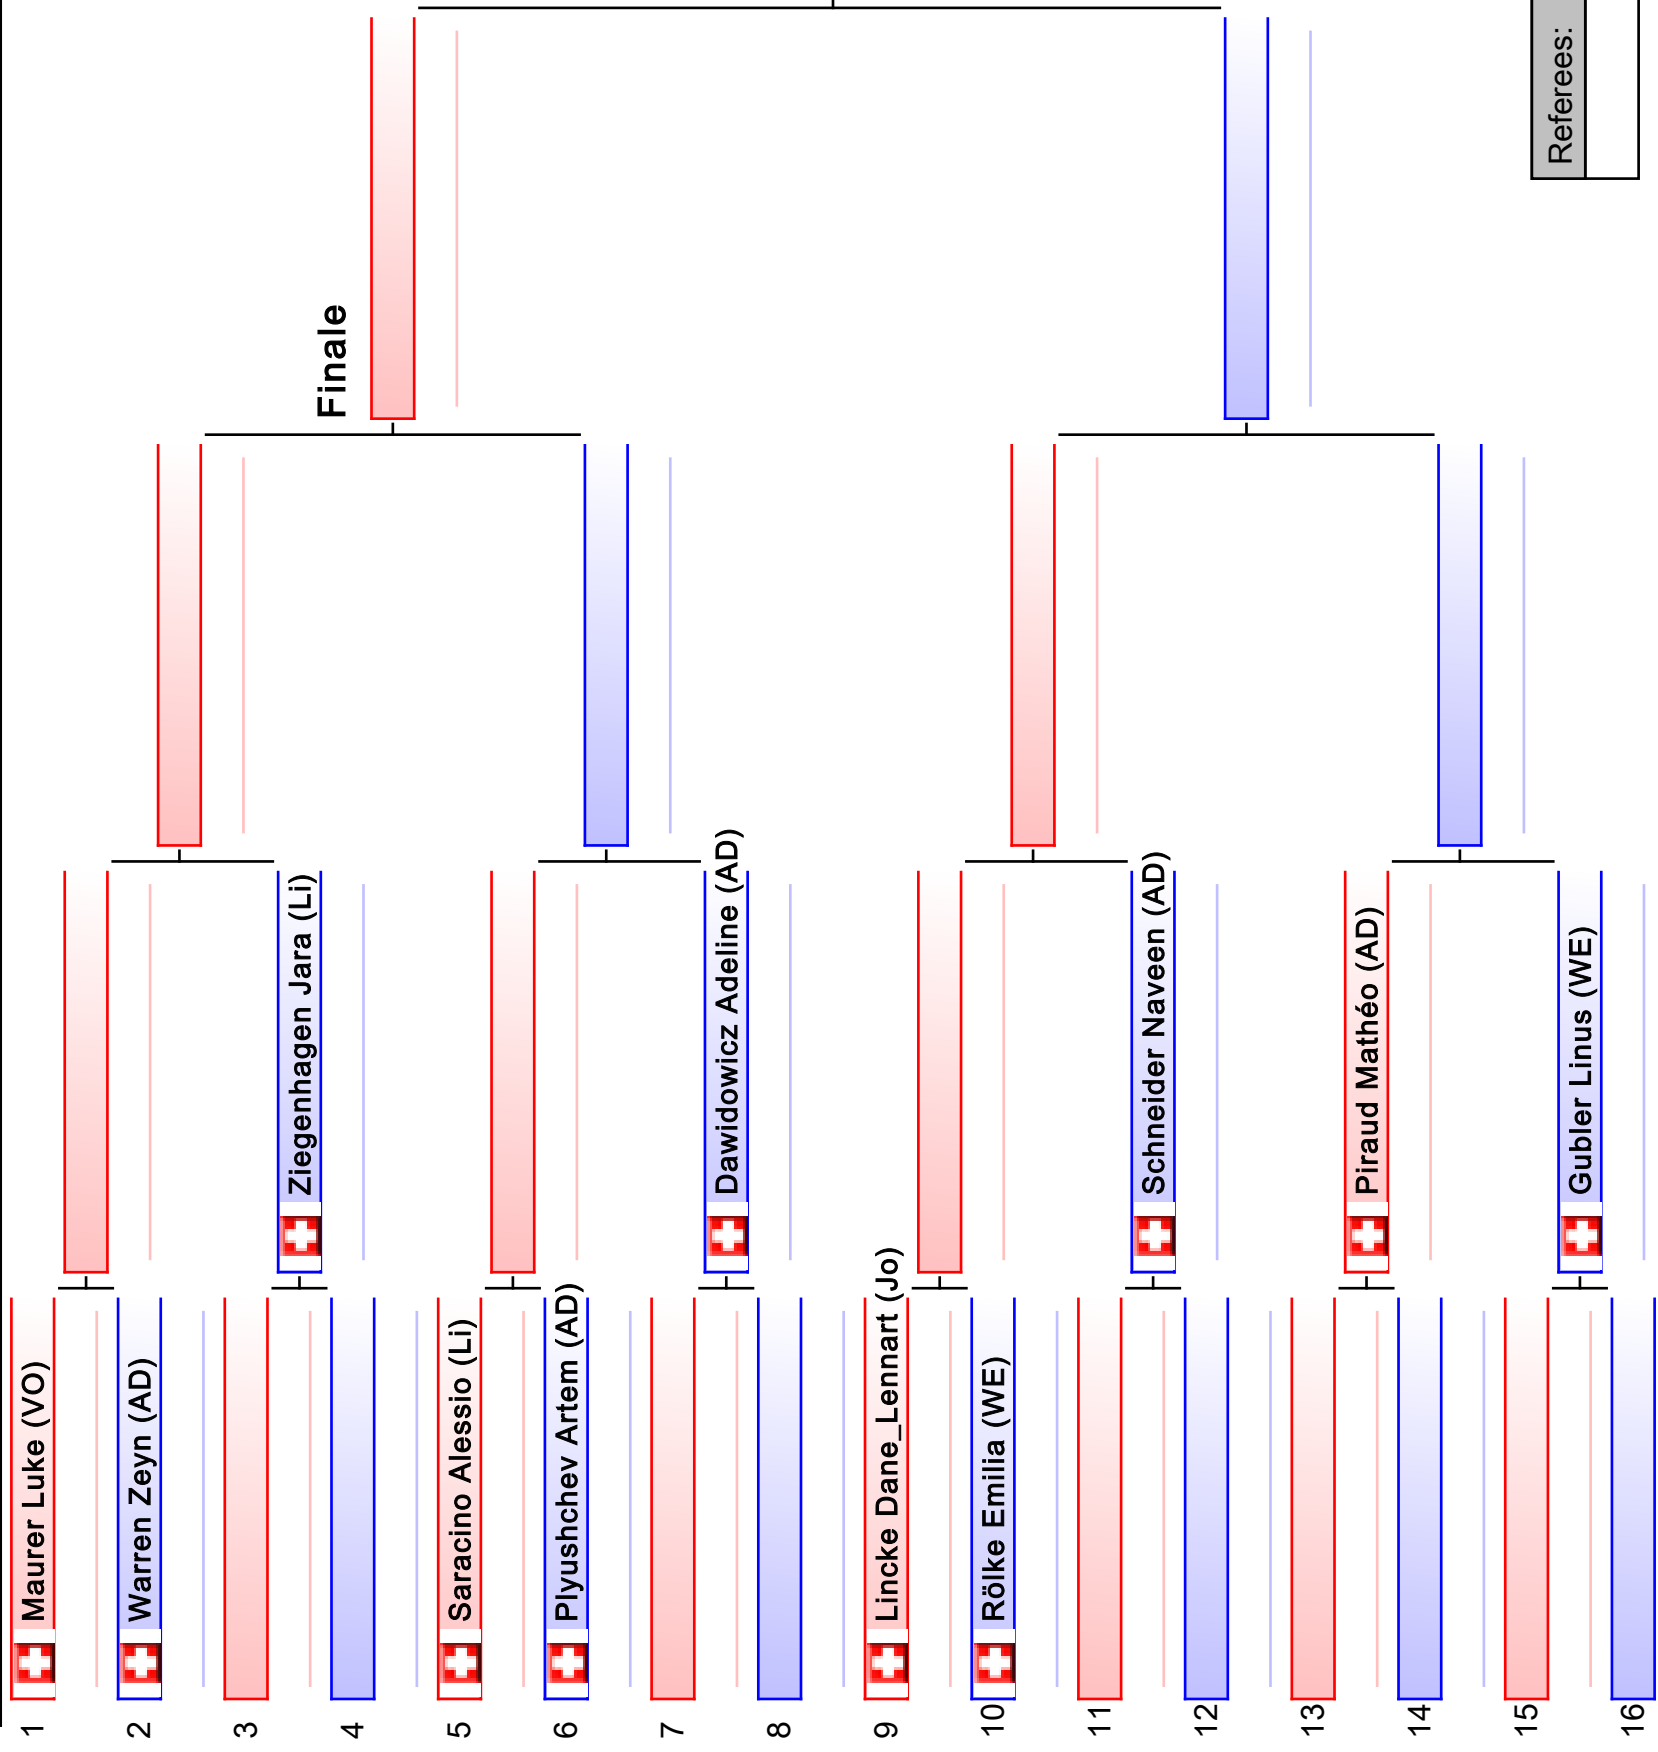

木村空手道

[Original]

Referees: