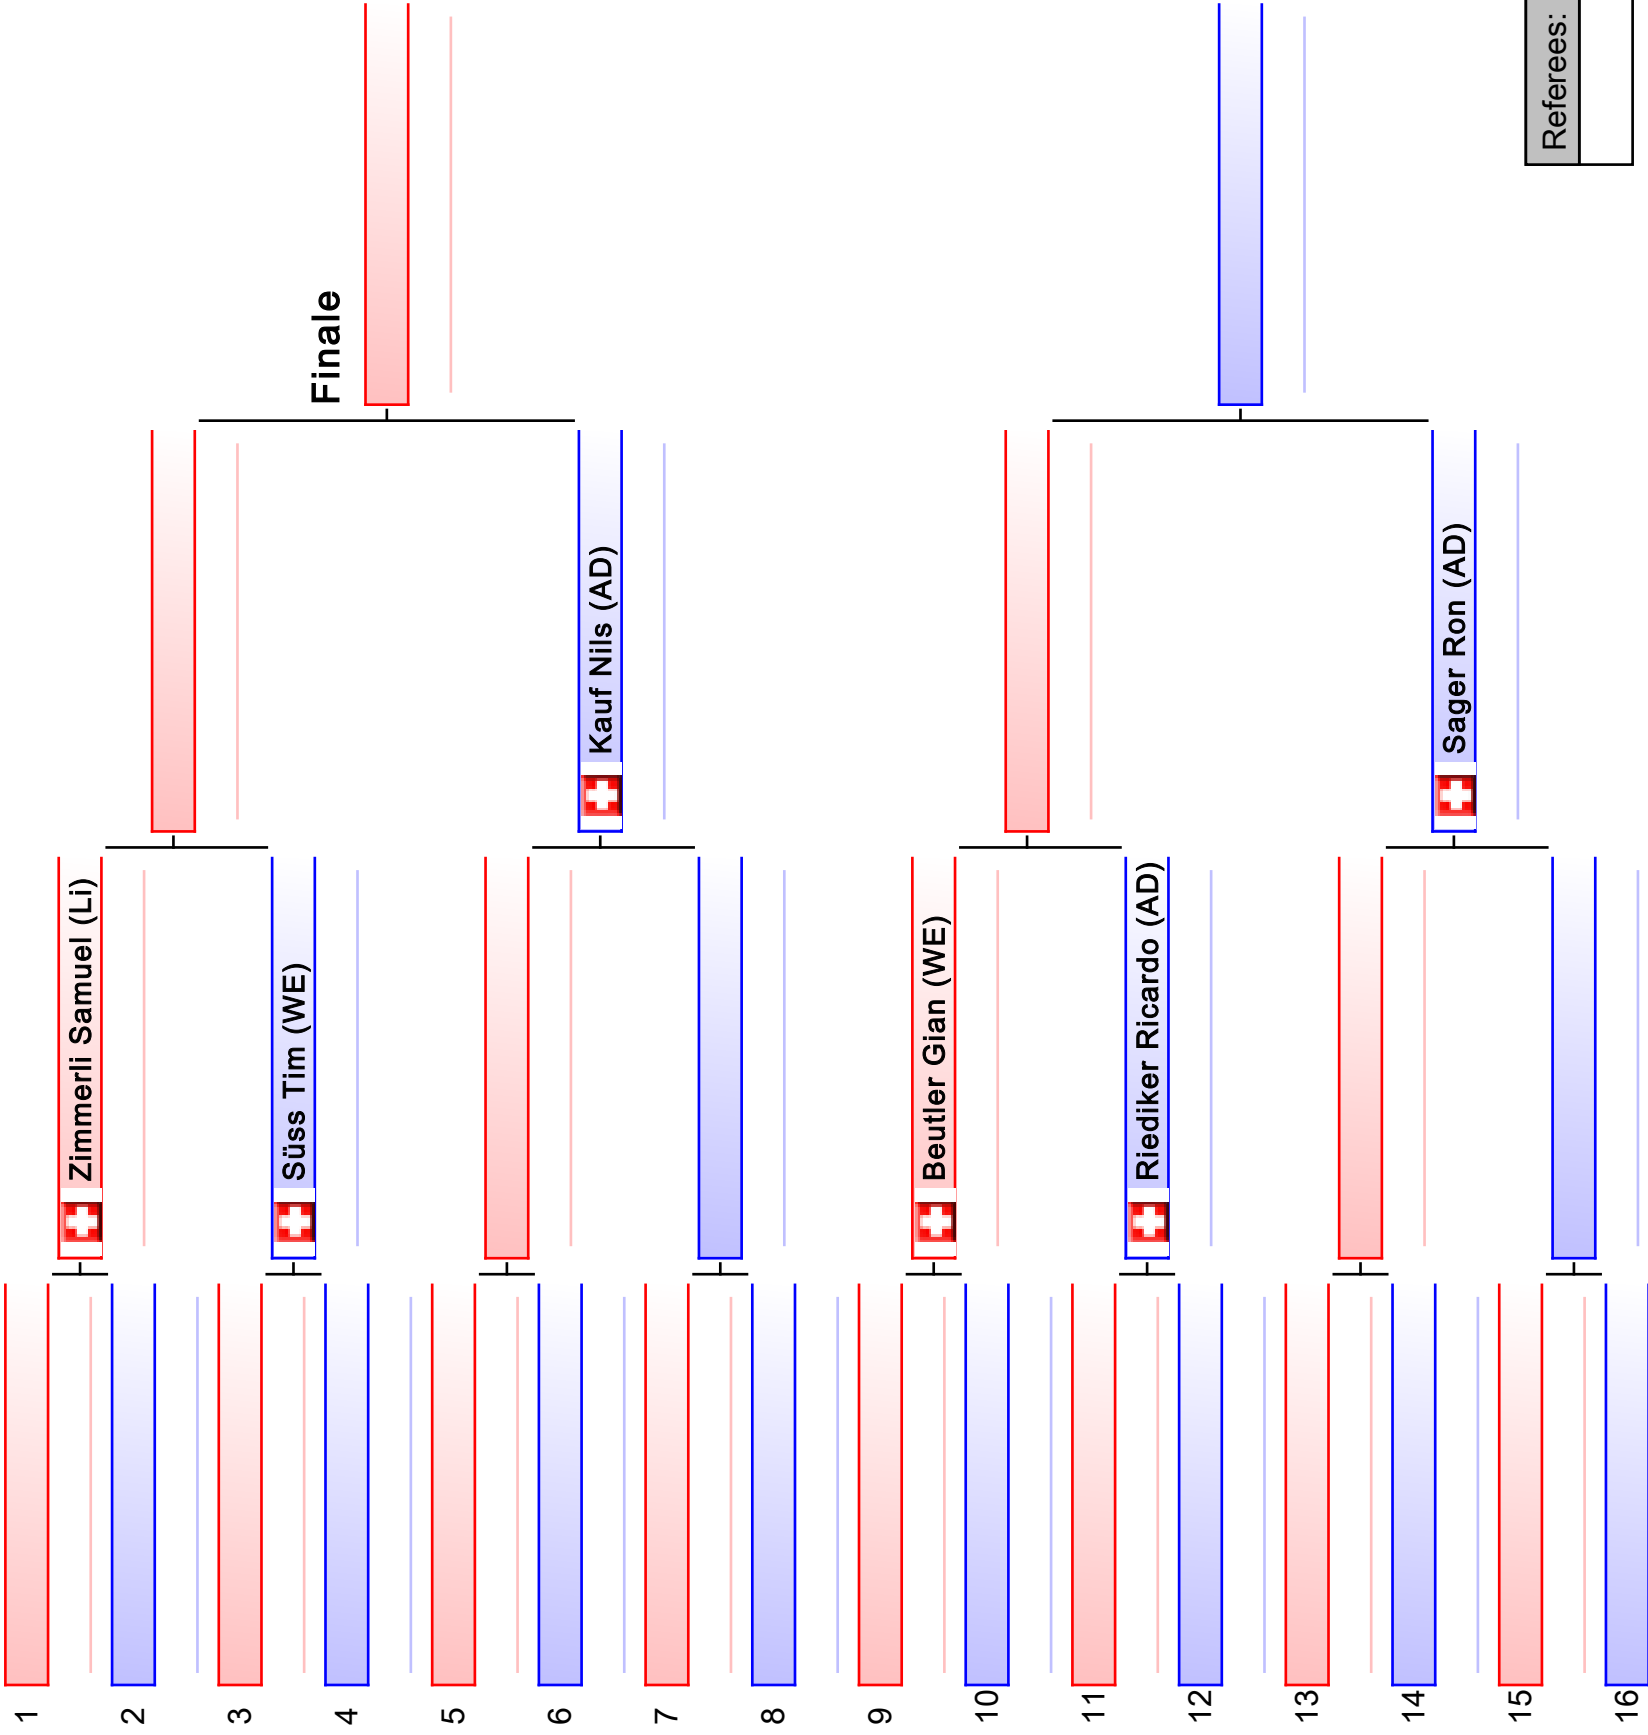

53 Kumite Boys Braun+Schwarz 12-14 Jahre Middleweight

KSI SM 2018 Wetzikon, SU1

Tatami
2 14:30

Pool
1/1

木村空手道

[Original]

Referees:

54 Kumite Boys Braun+Schwarz 13-17 Jahre Heavyweight

KSI SM 2018 Wetzikon, SU1

Tatami
3 15:20

Pool
1/1

木村空手道

[Original]

Referees:

木村空手道

[Original]