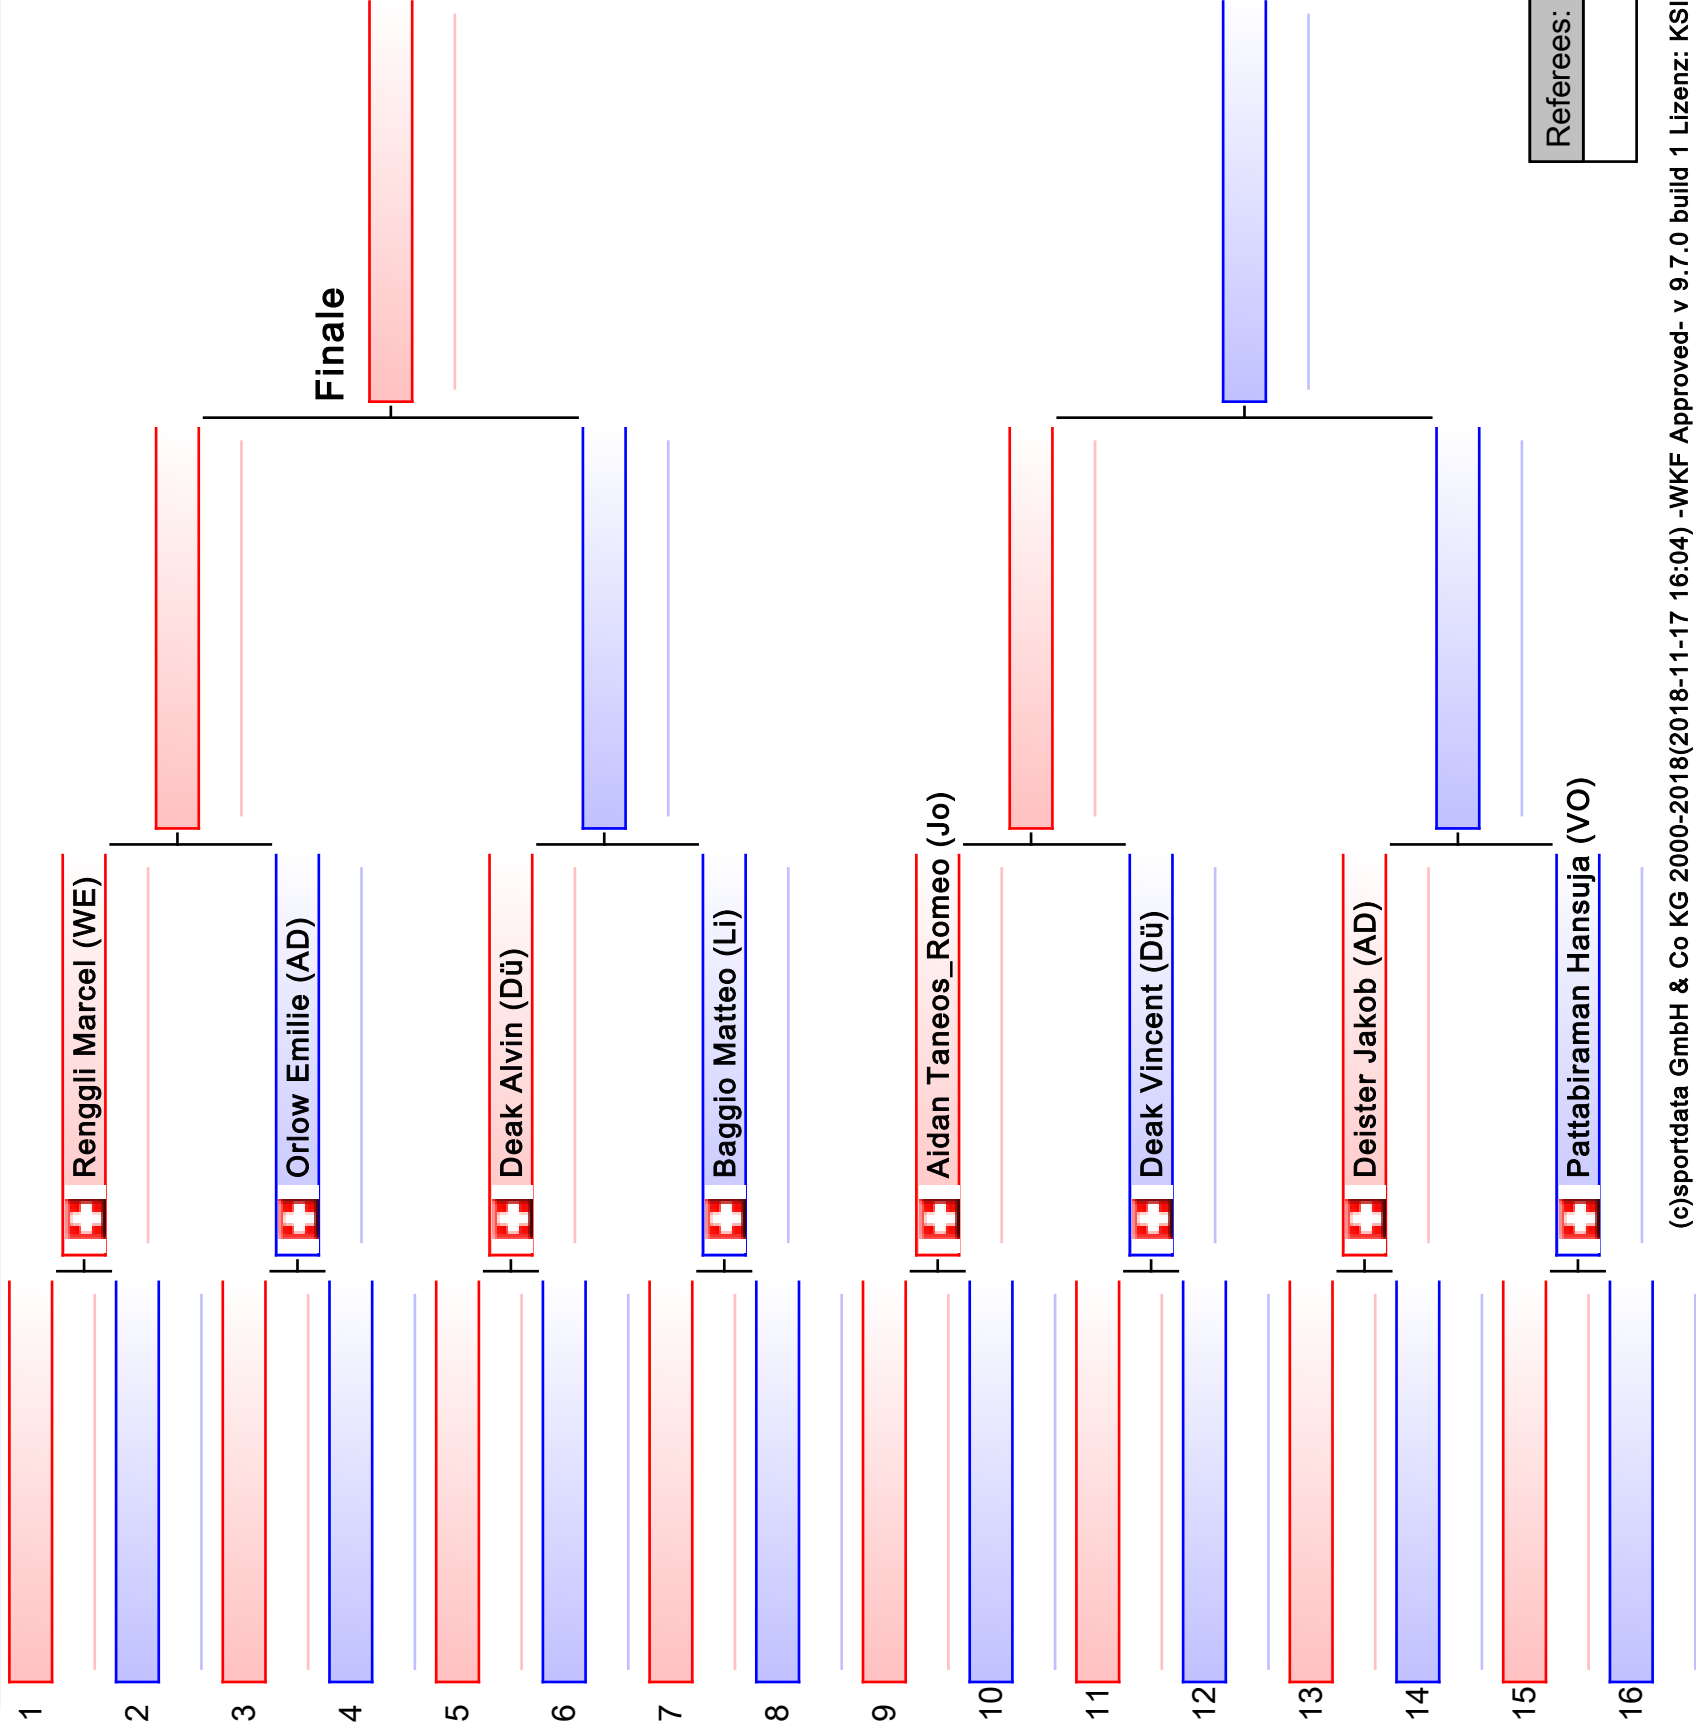

KSI SM 2018 Wetzikon, SU

Tatami

2 11:10

Pool

1/1

木村空手道

[Original]

木村空手道

[Original]

木村空手道

[Original]

Referees:

木村空手道

[Original]

Referees:

38 Kata Ladies Braun - Round Robin (jeder gegen jeden)