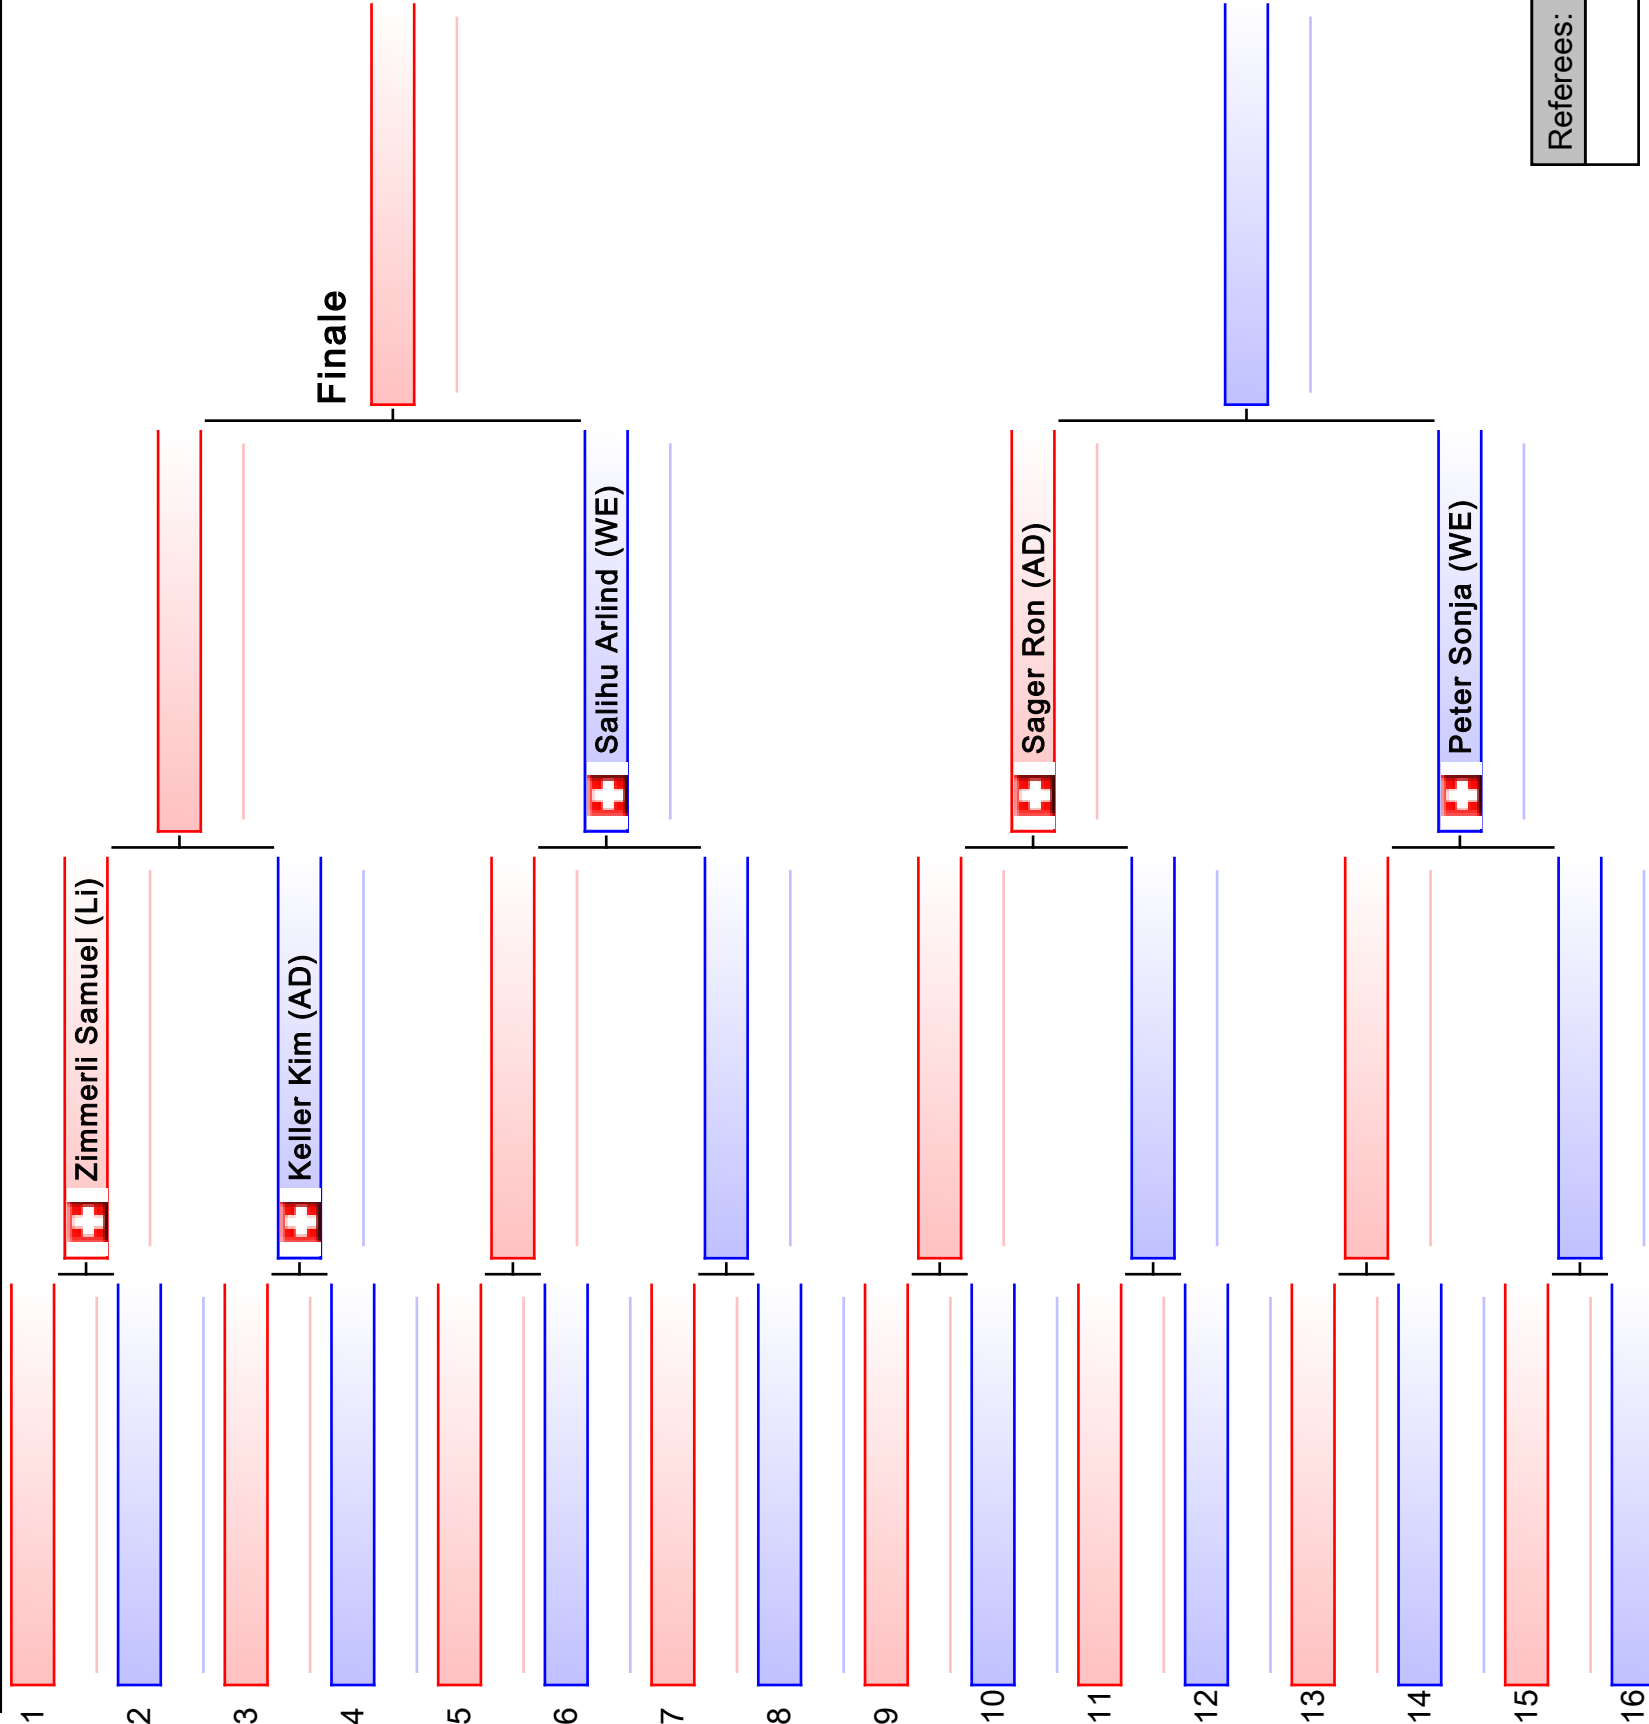

[Original]

Referees:

木村空手道

[Original]

Referees:

木村空手道

[Original]

Referees:		

13 Kata Jugend ab 1. Dan 12+13 Jahre - Round Robin (jeder gegen jeden)

KSI SM 2018 Wetzikon, SU1

Tatami
3 12:20

Pool
1/1

- 1 **Kauf Nils (AD)**  
- 2 **Neu Noemi (AD)**  
- 3 **EI_Eyadi Salma (AD)**  
- 4 **Logeswaran Januyyan (WE)**  
- 5 **Kauf Nils (AD)**  
- 6 **EI_Eyadi Salma (AD)**  
- 7 **Logeswaran Januyyan (WE)**  
- 8 **Neu Noemi (AD)**  
- 9 **Kauf Nils (AD)**  
- 10 **Logeswaran Januyyan (WE)**  
- 11 **Neu Noemi (AD)**  
- 12 **EI_Eyadi Salma (AD)**  
- 13 
- 14 
- 15 
- 16 