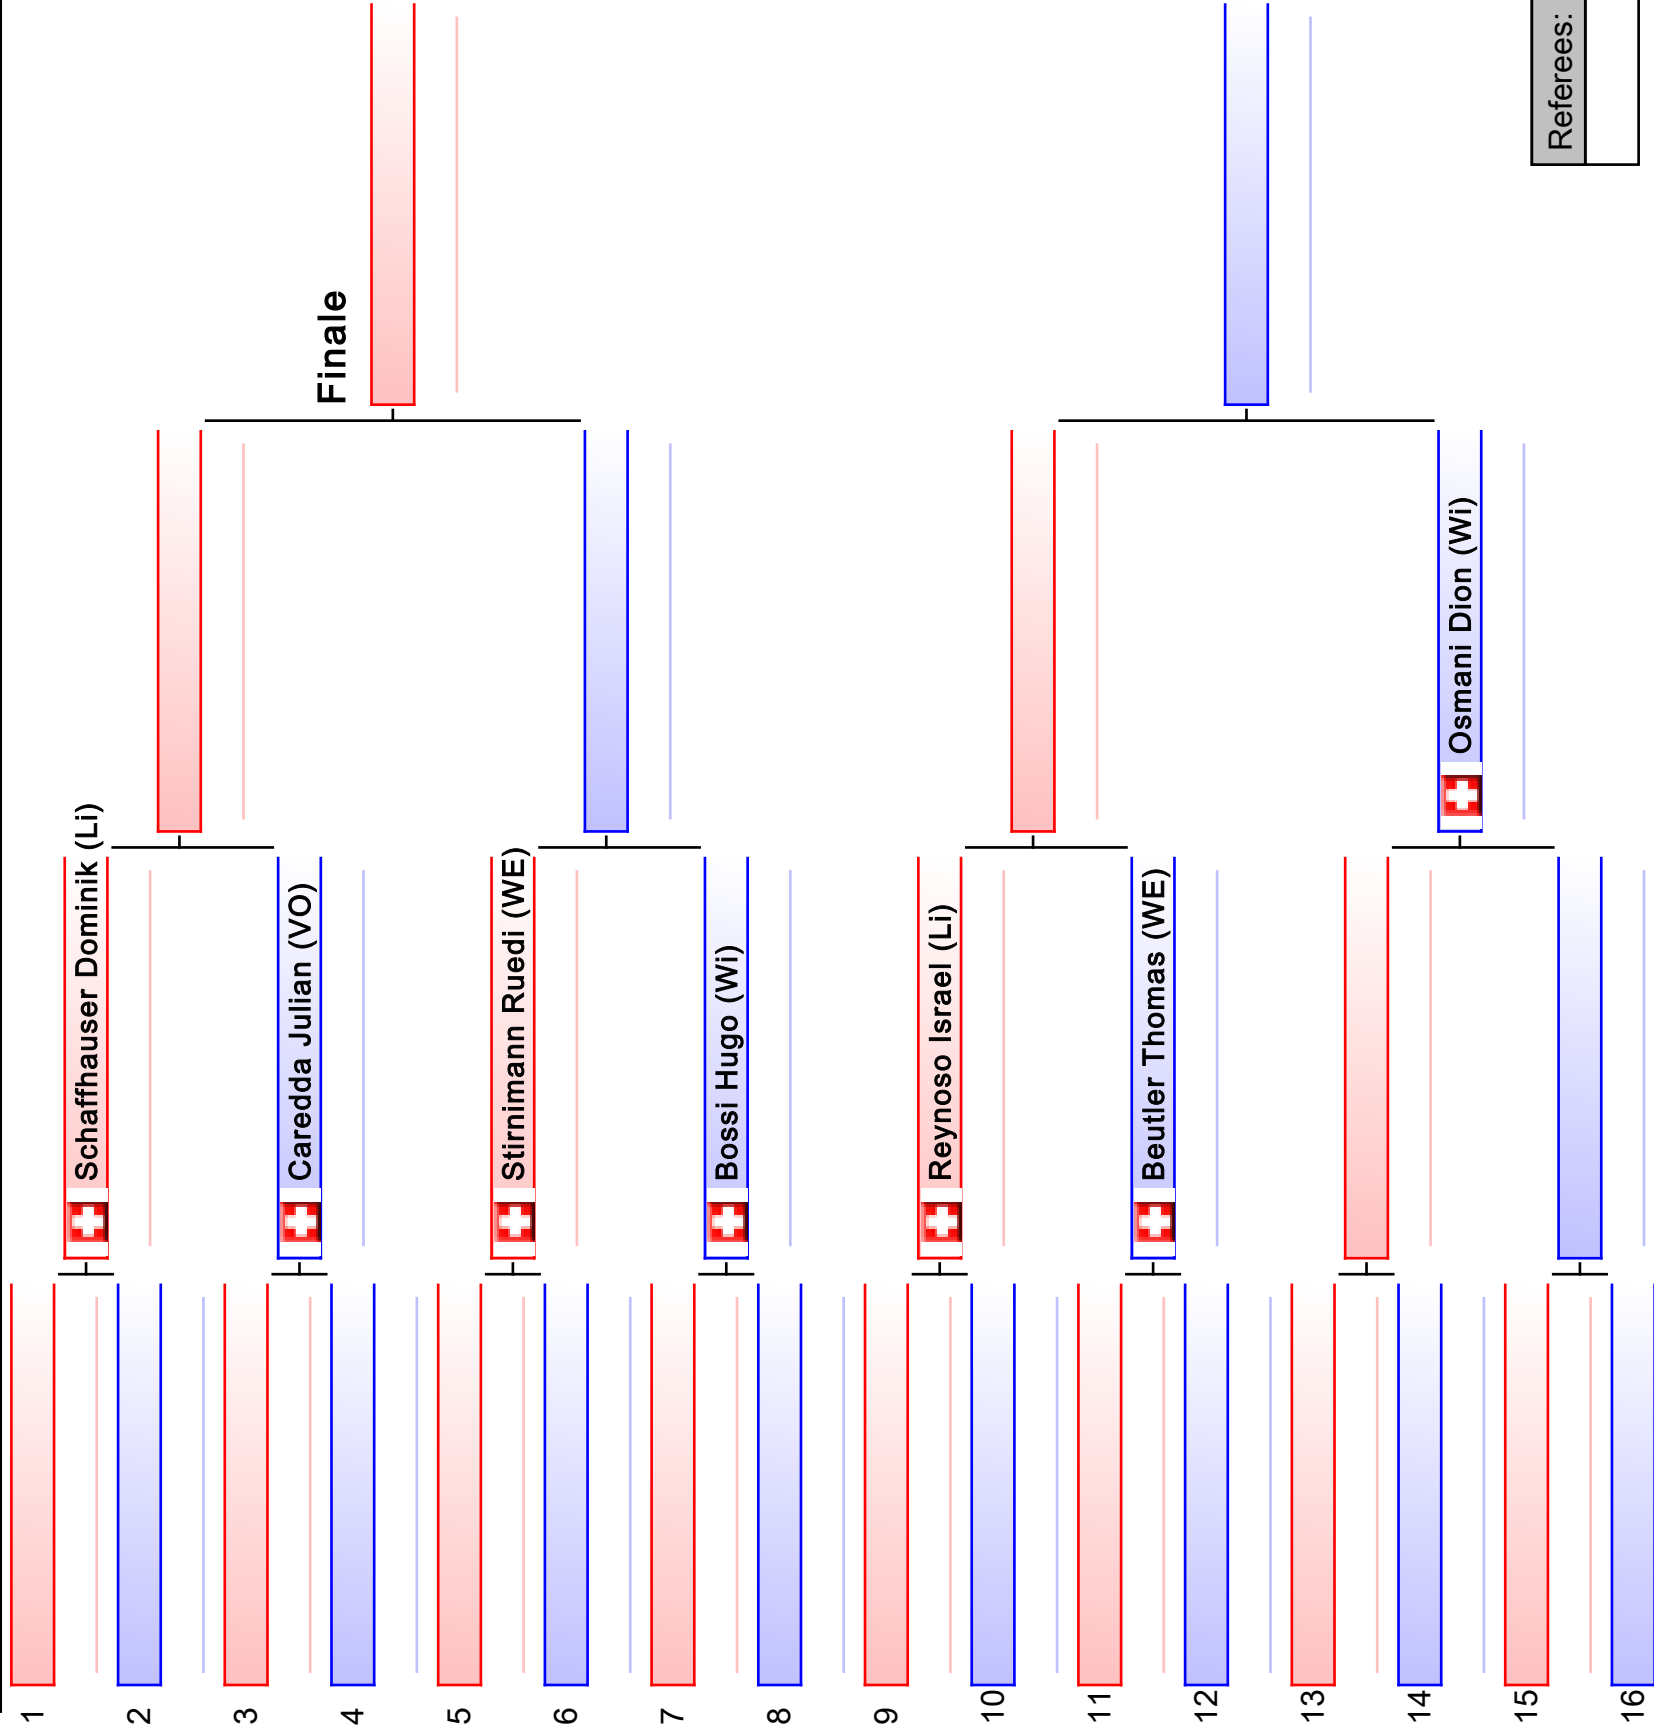

木村空手道

[Original]