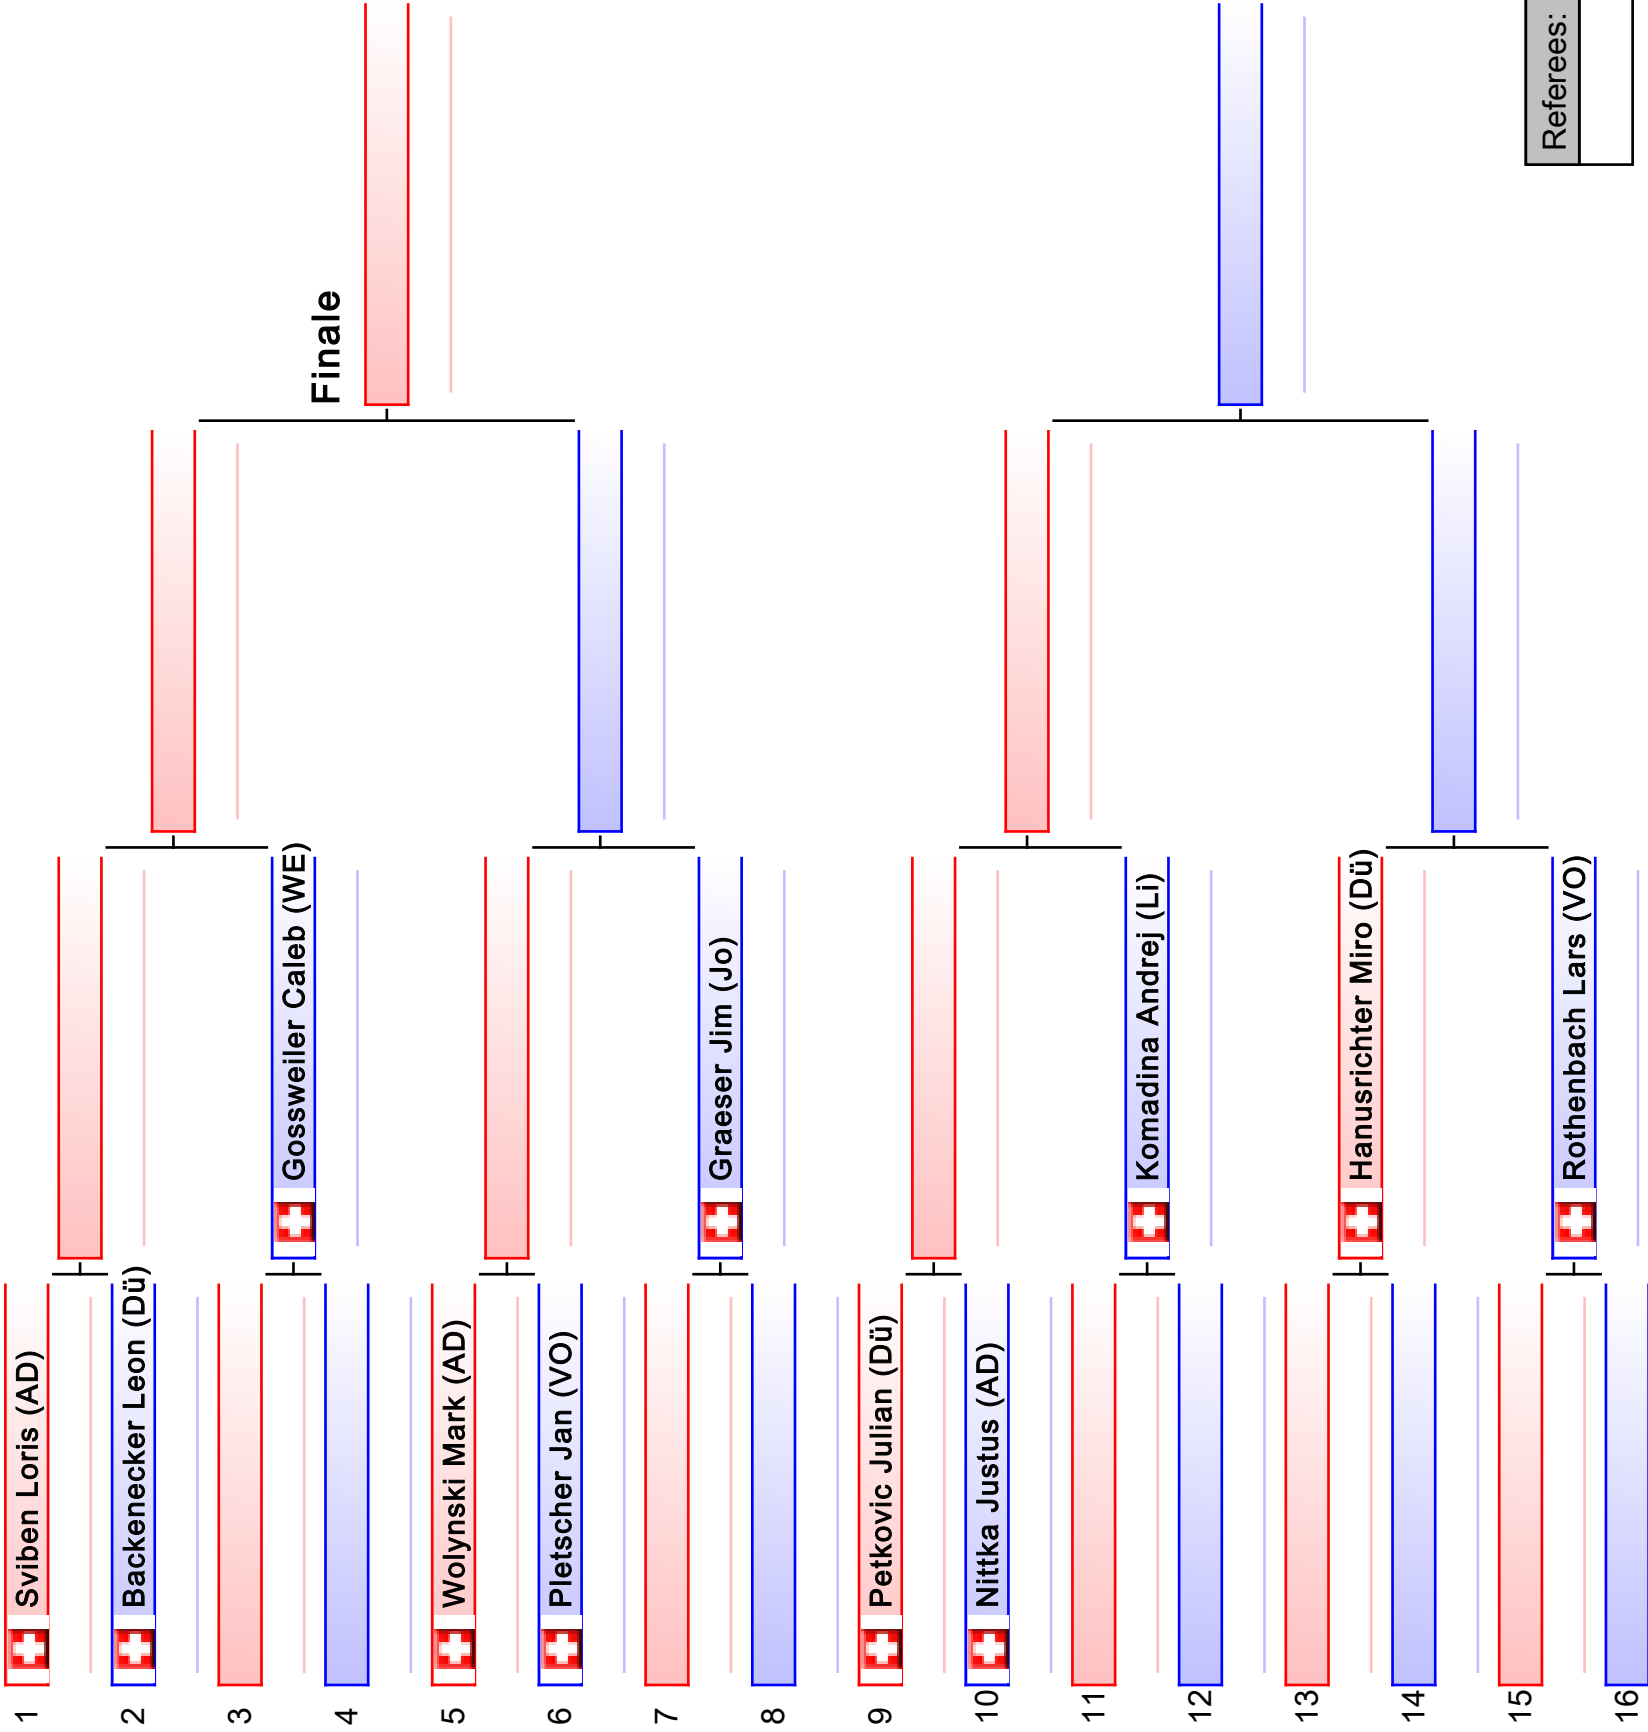

03 Kata Boys Gelb 7 Jahre

KSI SM 2018 Wetzikon, SU1

Tatami
1 09:15

Pool
1/1

木村空手道

[Original]

木村空手道

[Original]