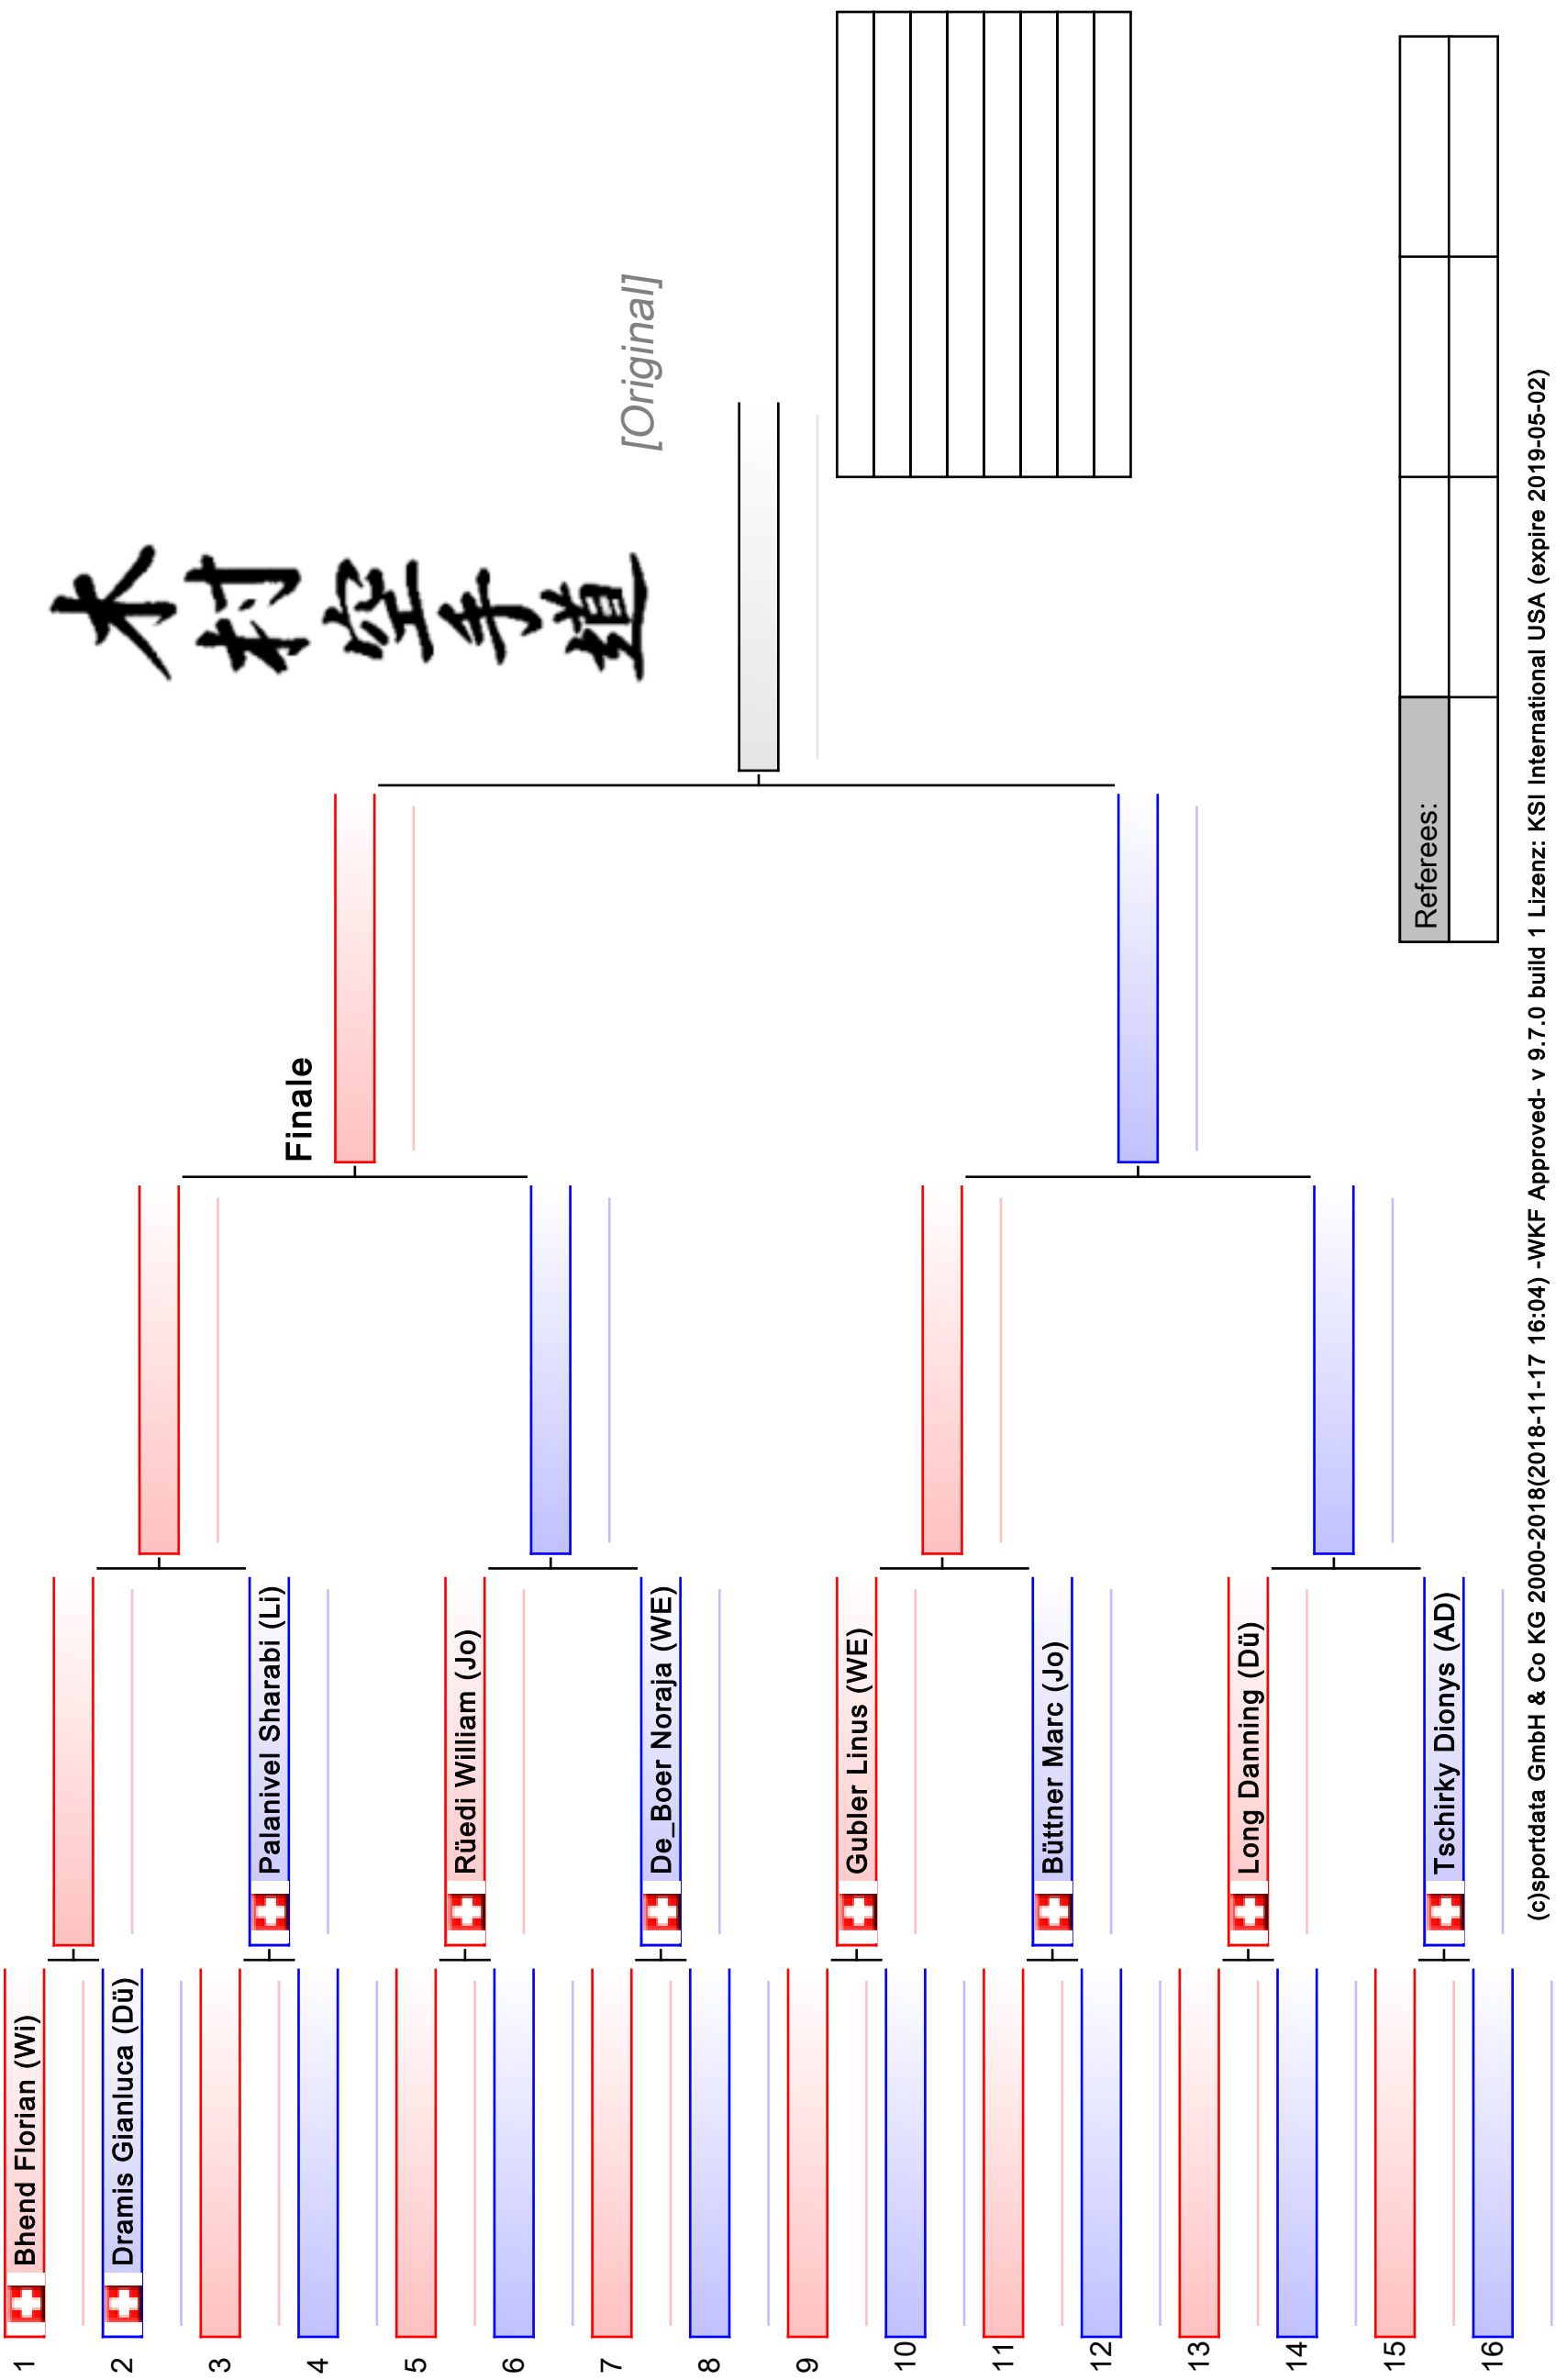

木村空手道

[Original]

木村空手道

[Original]

Referees:

64 Kumite Girls Grün-Blau 9-12 Jahre

KSI SM 2018 Wetzikon, SU1

Tatami
2 13:00