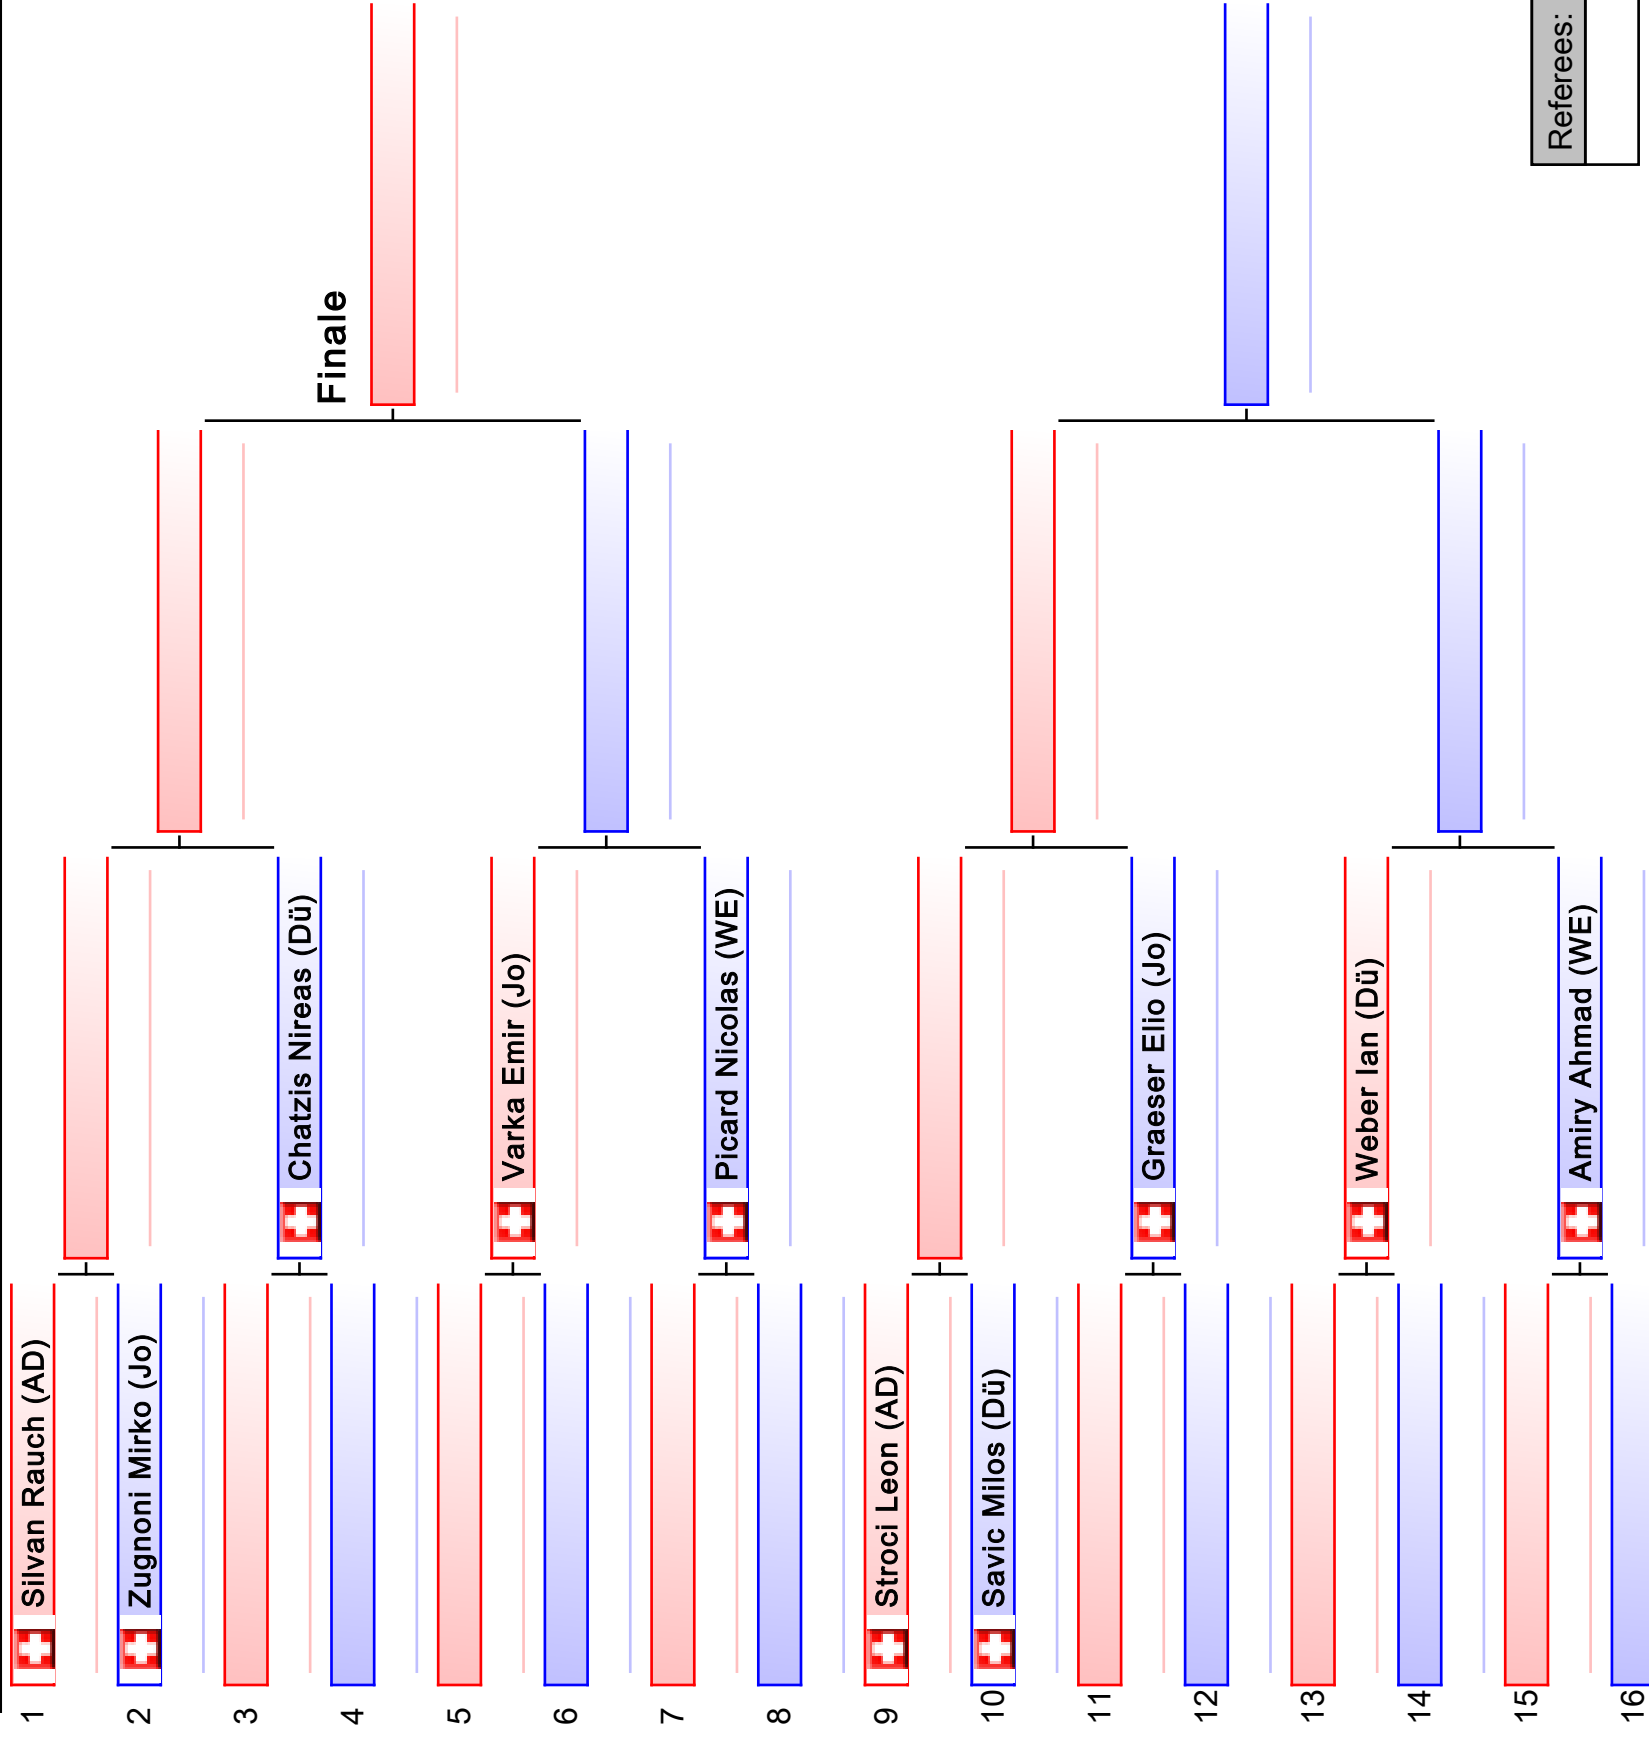

01 Kata Boys 1.-3. Kyu 12+13 Jahre

KSI SM 2018 Wetzikon, SU1

Tatami
5 11:20

Pool
1/1

Referees:

木村空手道

[Original]

Referees:		