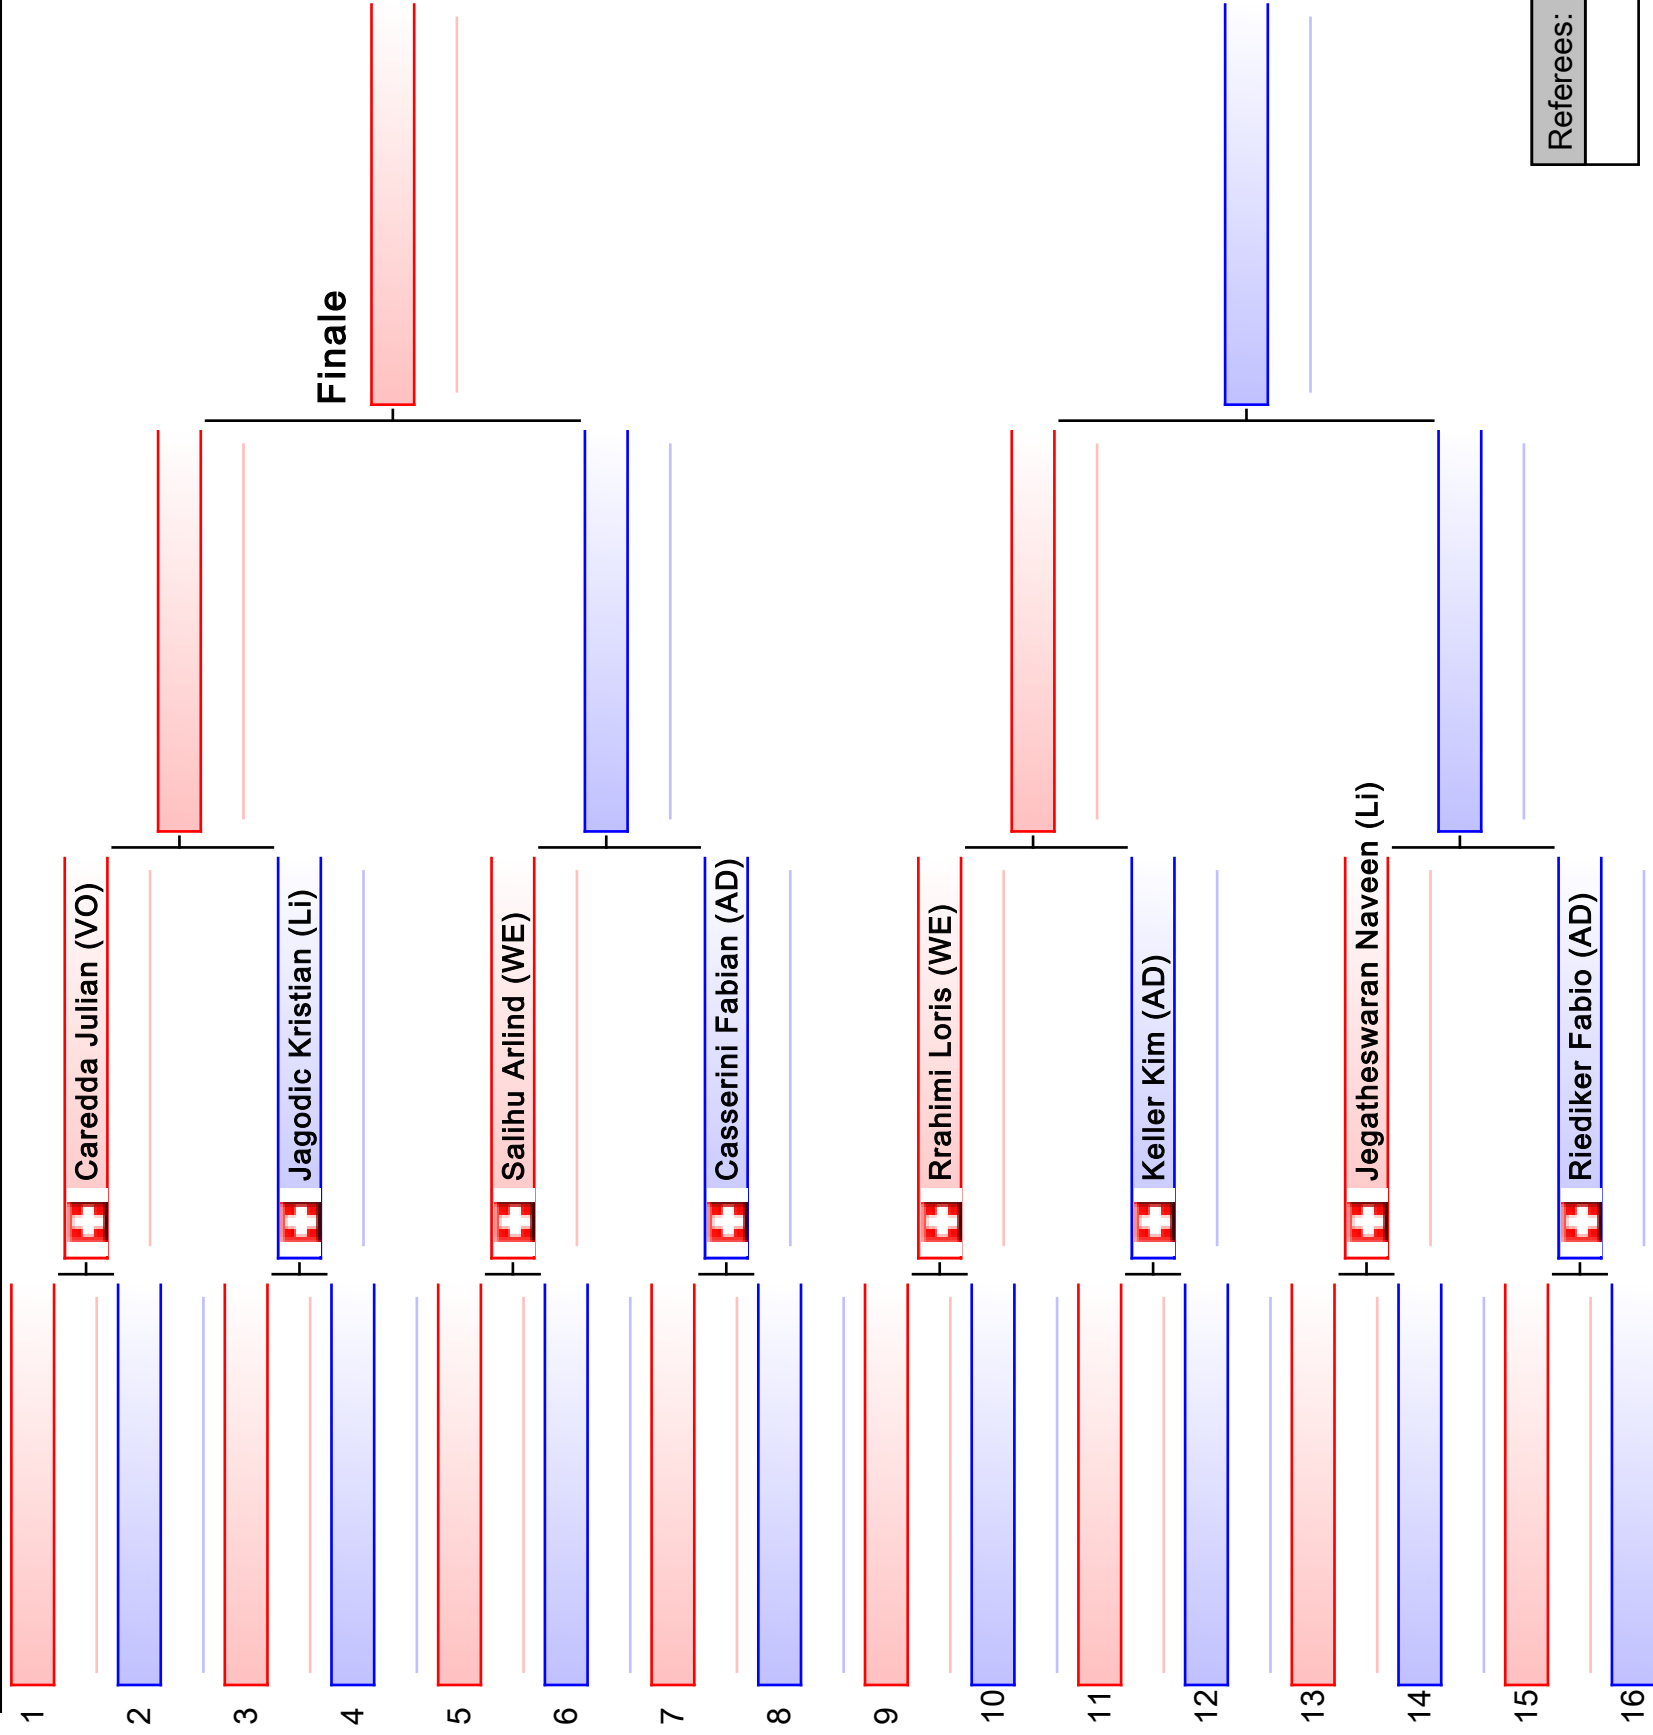

Referees:

木村空手道

[Original]

Referees:		

52 Kumite Boys Braun+Schwarz 12-14 Jahre Lightweight

KSI SM 2018 Wetzikon, SU1

Tatami
1 14:45

Pool
1/1

53 Kumite Boys Braun+Schwarz 12-14 Jahre Middleweight

KSI SM 2018 Wetzikon, SU1

Tatami
2 14:30

Pool
1/1

木村空手道

[Original]

Referees:

54 Kumite Boys Braun+Schwarz 13-17 Jahre Heavyweight

KSI SM 2018 Wetzikon, SU1

Tatami
3 15:20

Pool
1/1

木村空手道

[Original]

Referees:

木村空手道

[Original]