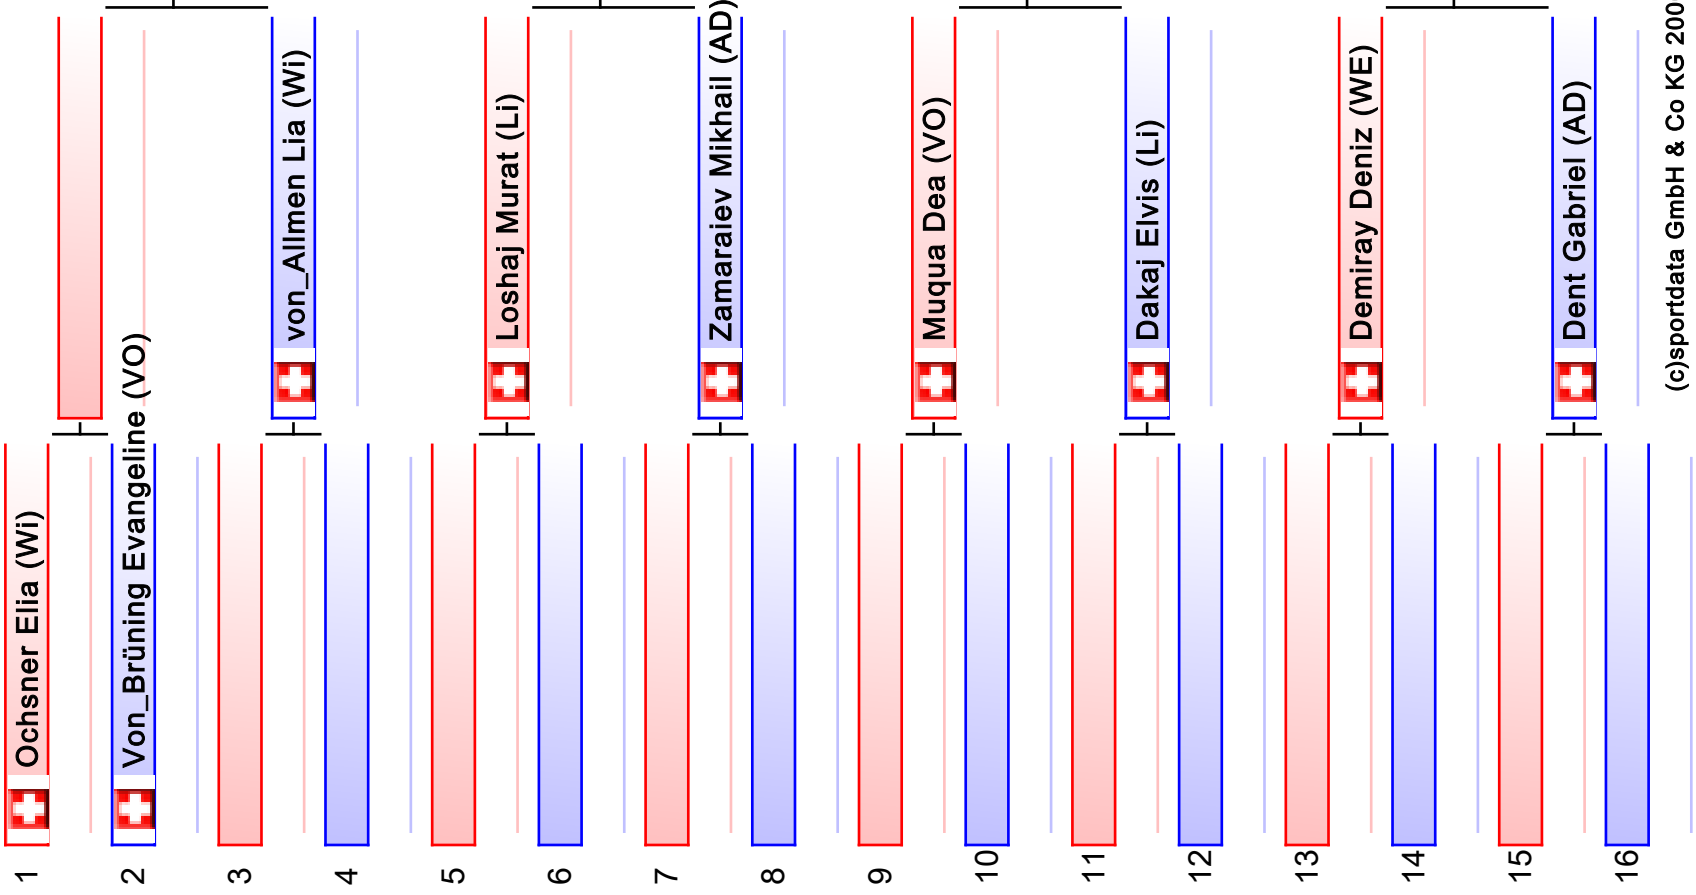

KSI SM 2018 Wetzikon, SU1

Tatami

4 09:25

Pool

1/1

木村空手道

[Original]

Referees: