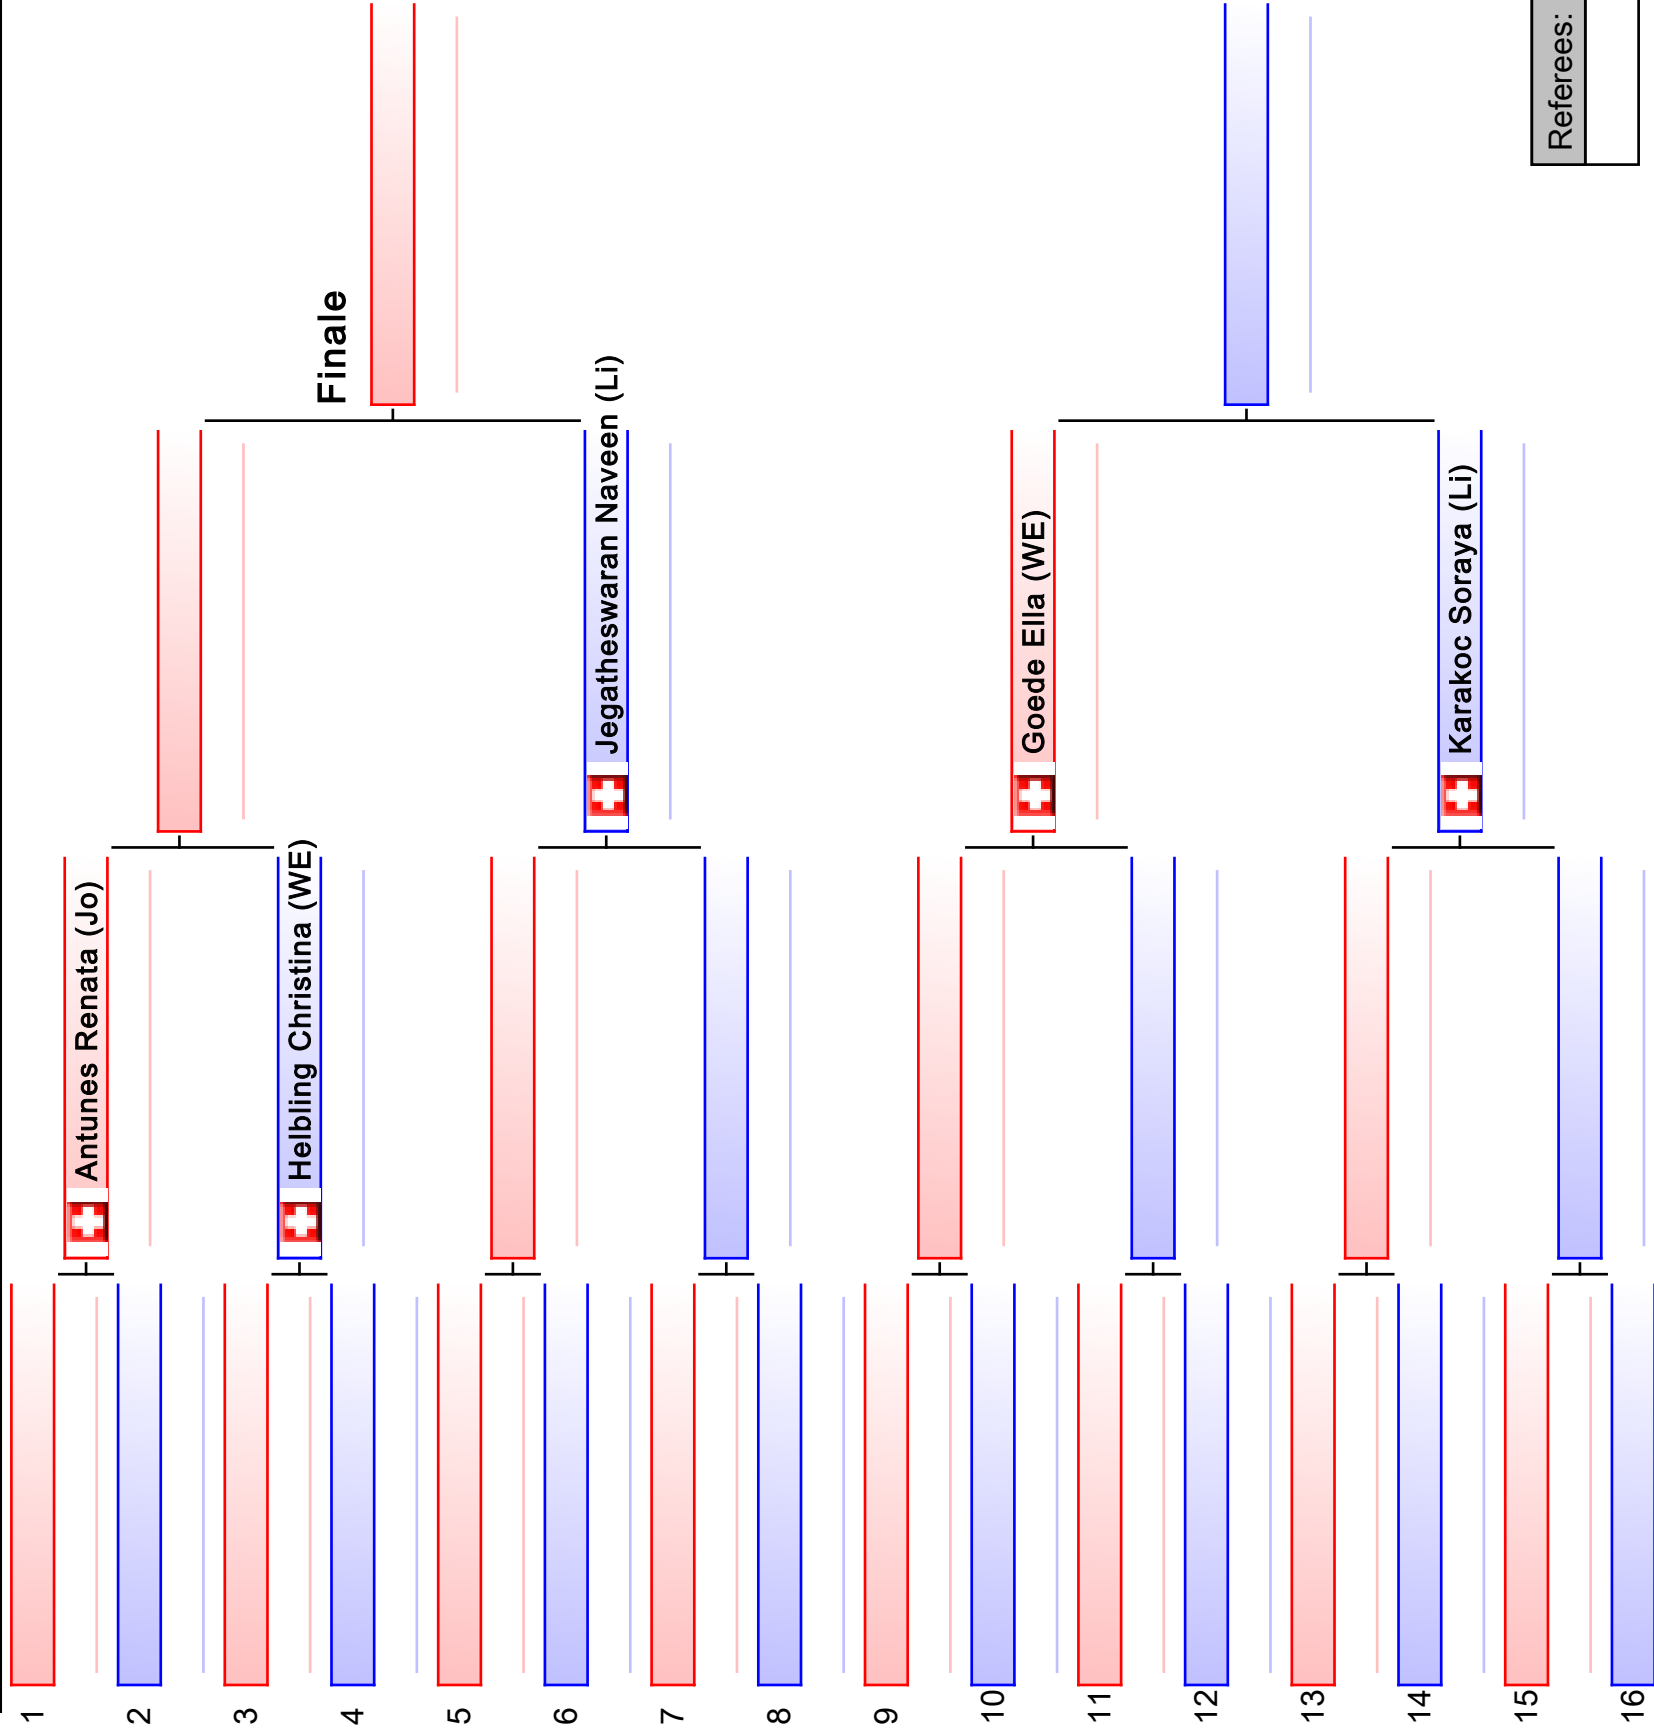

13 Kata Jugend ab 1. Dan 12+13 Jahre - Round Robin (jeder gegen jeden)

KSI SM 2018 Wetzikon, SU1

Tatami
3 12:20

Pool
1/1

- 1 **Kauf Nils (AD)**  
- 2 **Neu Noemi (AD)**  
- 3 **EI_Eyadi Salma (AD)**  
- 4 **Logeswaran Januyyan (WE)**  
- 5 **Kauf Nils (AD)**  
- 6 **EI_Eyadi Salma (AD)**  
- 7 **Logeswaran Januyyan (WE)**  
- 8 **Neu Noemi (AD)**  
- 9 **Kauf Nils (AD)**  
- 10 **Logeswaran Januyyan (WE)**  
- 11 **Neu Noemi (AD)**  
- 12 **EI_Eyadi Salma (AD)**  
- 13 
- 14 
- 15 
- 16 

木村空手道

[Original]

Referees:

14 Kata Jugend ab 1. Dan 14+15 Jahre

KSI SM 2018 Wetzikon, SUJ

Tatami
2 14:10

Pool
1/1

木村空手道

[Original]

Referees:

木村空手道

[Original]

Referees:		

木村空手道

[Original]

Referees: