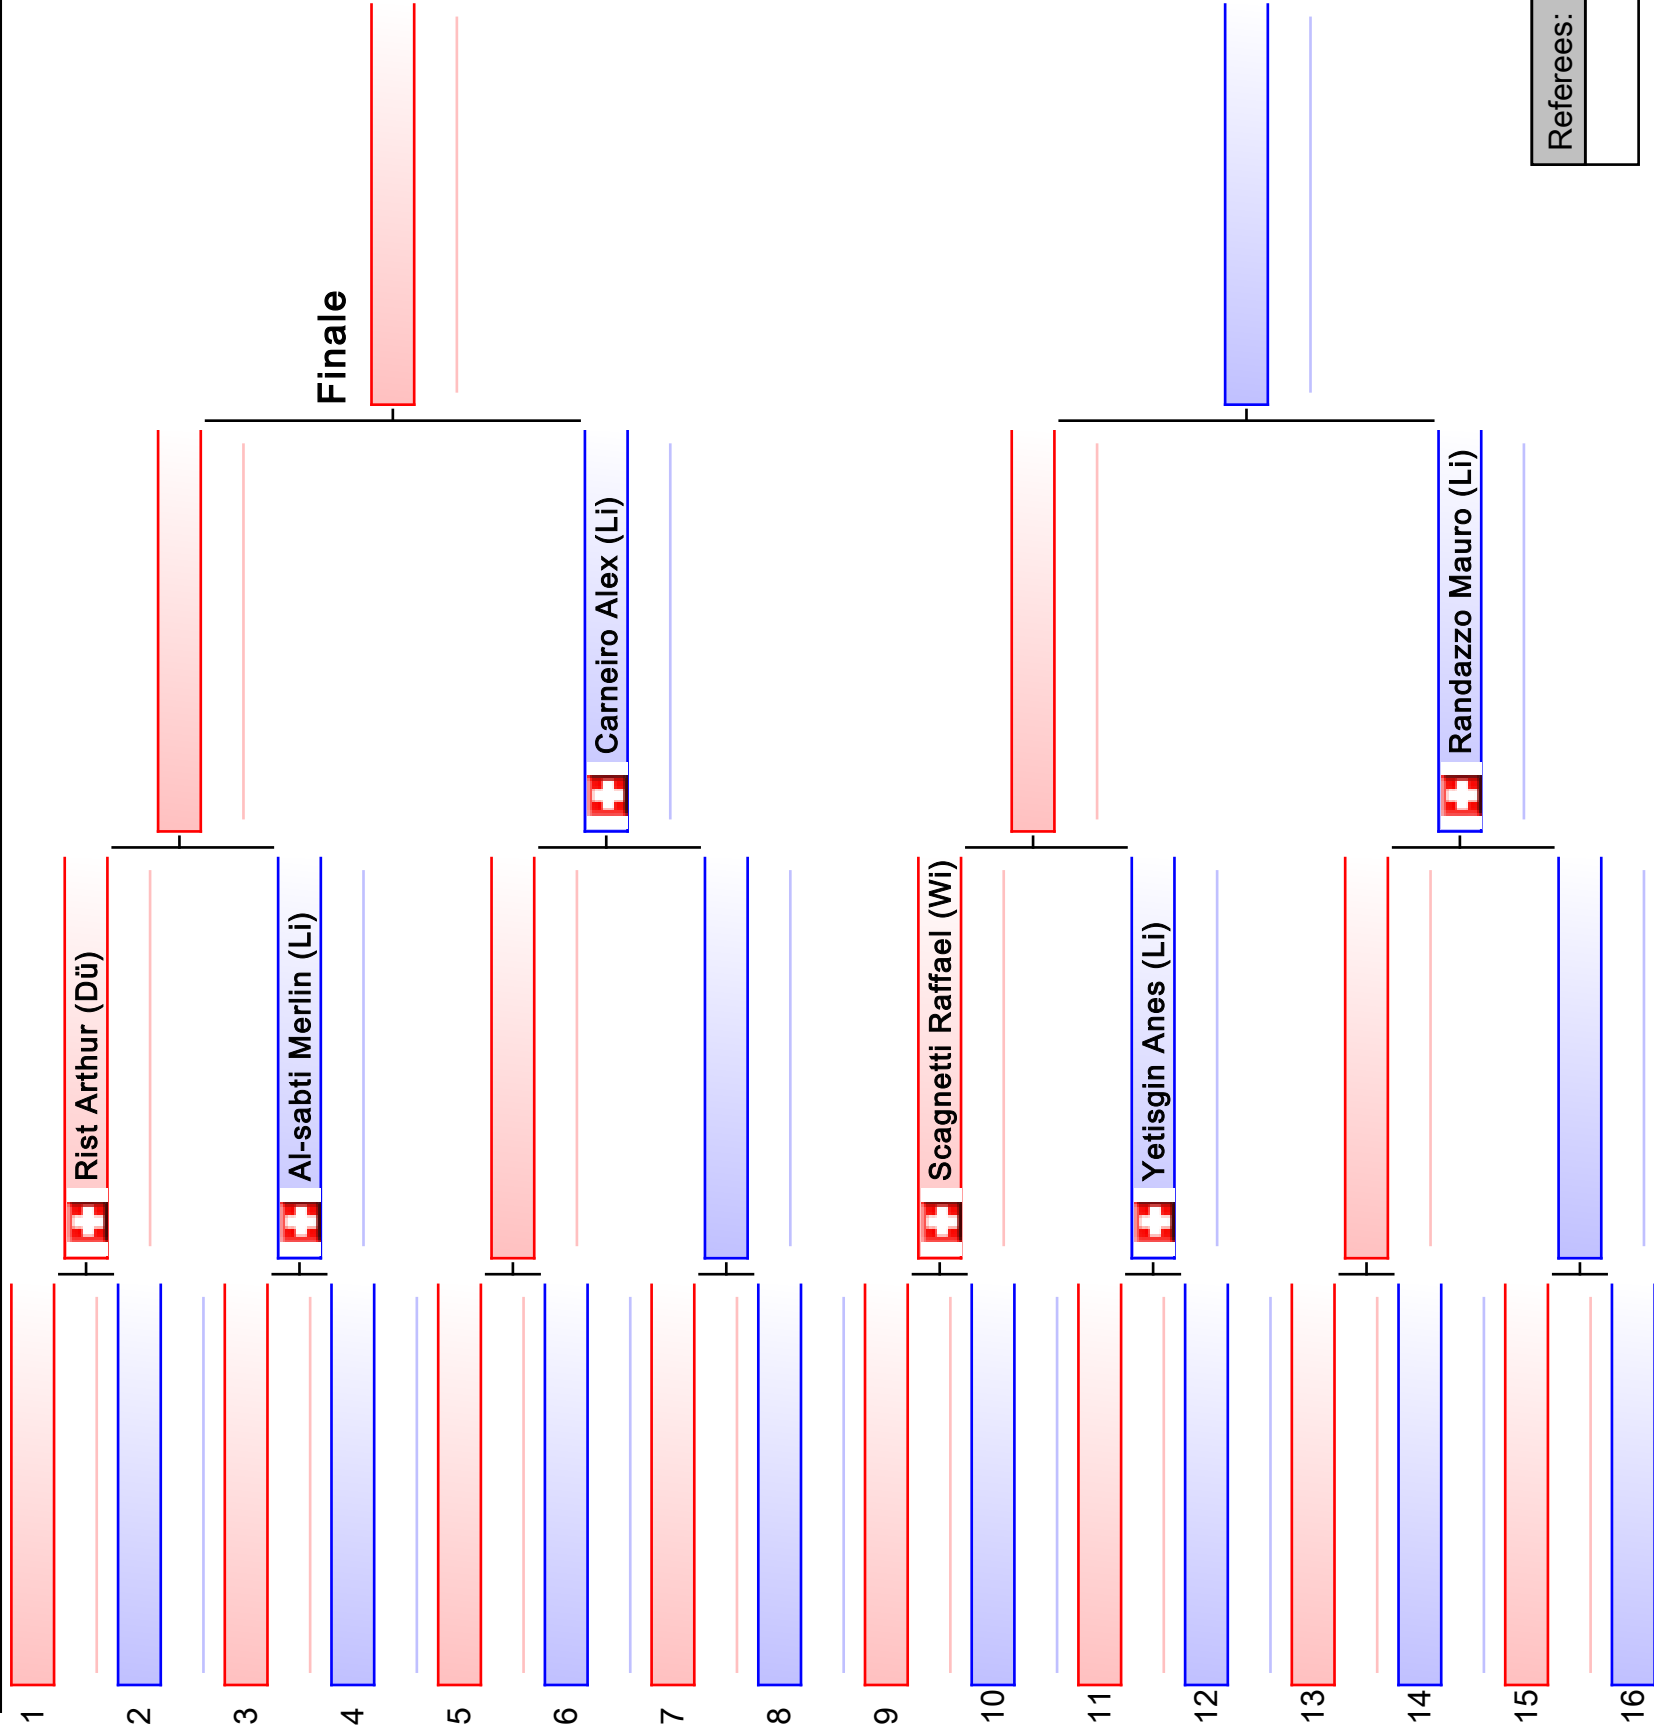

53 Kumite Boys Braun+Schwarz 12-14 Jahre Middleweight

KSI SM 2018 Wetzikon, SU1

Tatami
2 14:30

Pool
1/1

木村空手道

[Original]

Referees:

54 Kumite Boys Braun+Schwarz 13-17 Jahre Heavyweight

KSI SM 2018 Wetzikon, SU1

Tatami
3 15:20

Pool
1/1

木村空手道

[Original]

Referees:

木村空手道

[Original]

Referees:

木村空手道

[Original]

57 Kumite Girls Blau+Violette 7-10 Jahre Lightweight

KSI SM 2018 Wetzikon, SUJ

Tatami

5 13:25

Pool

1/1

Referees:

木村空手道

[Original]

Referees:

59 Kumite Girls Braun+Schwarz 16+17 Jahre - Round Robin (jeder gegen jeden)

KSI SM 2018 Wetzikon, SU

Tatami
3 14:25