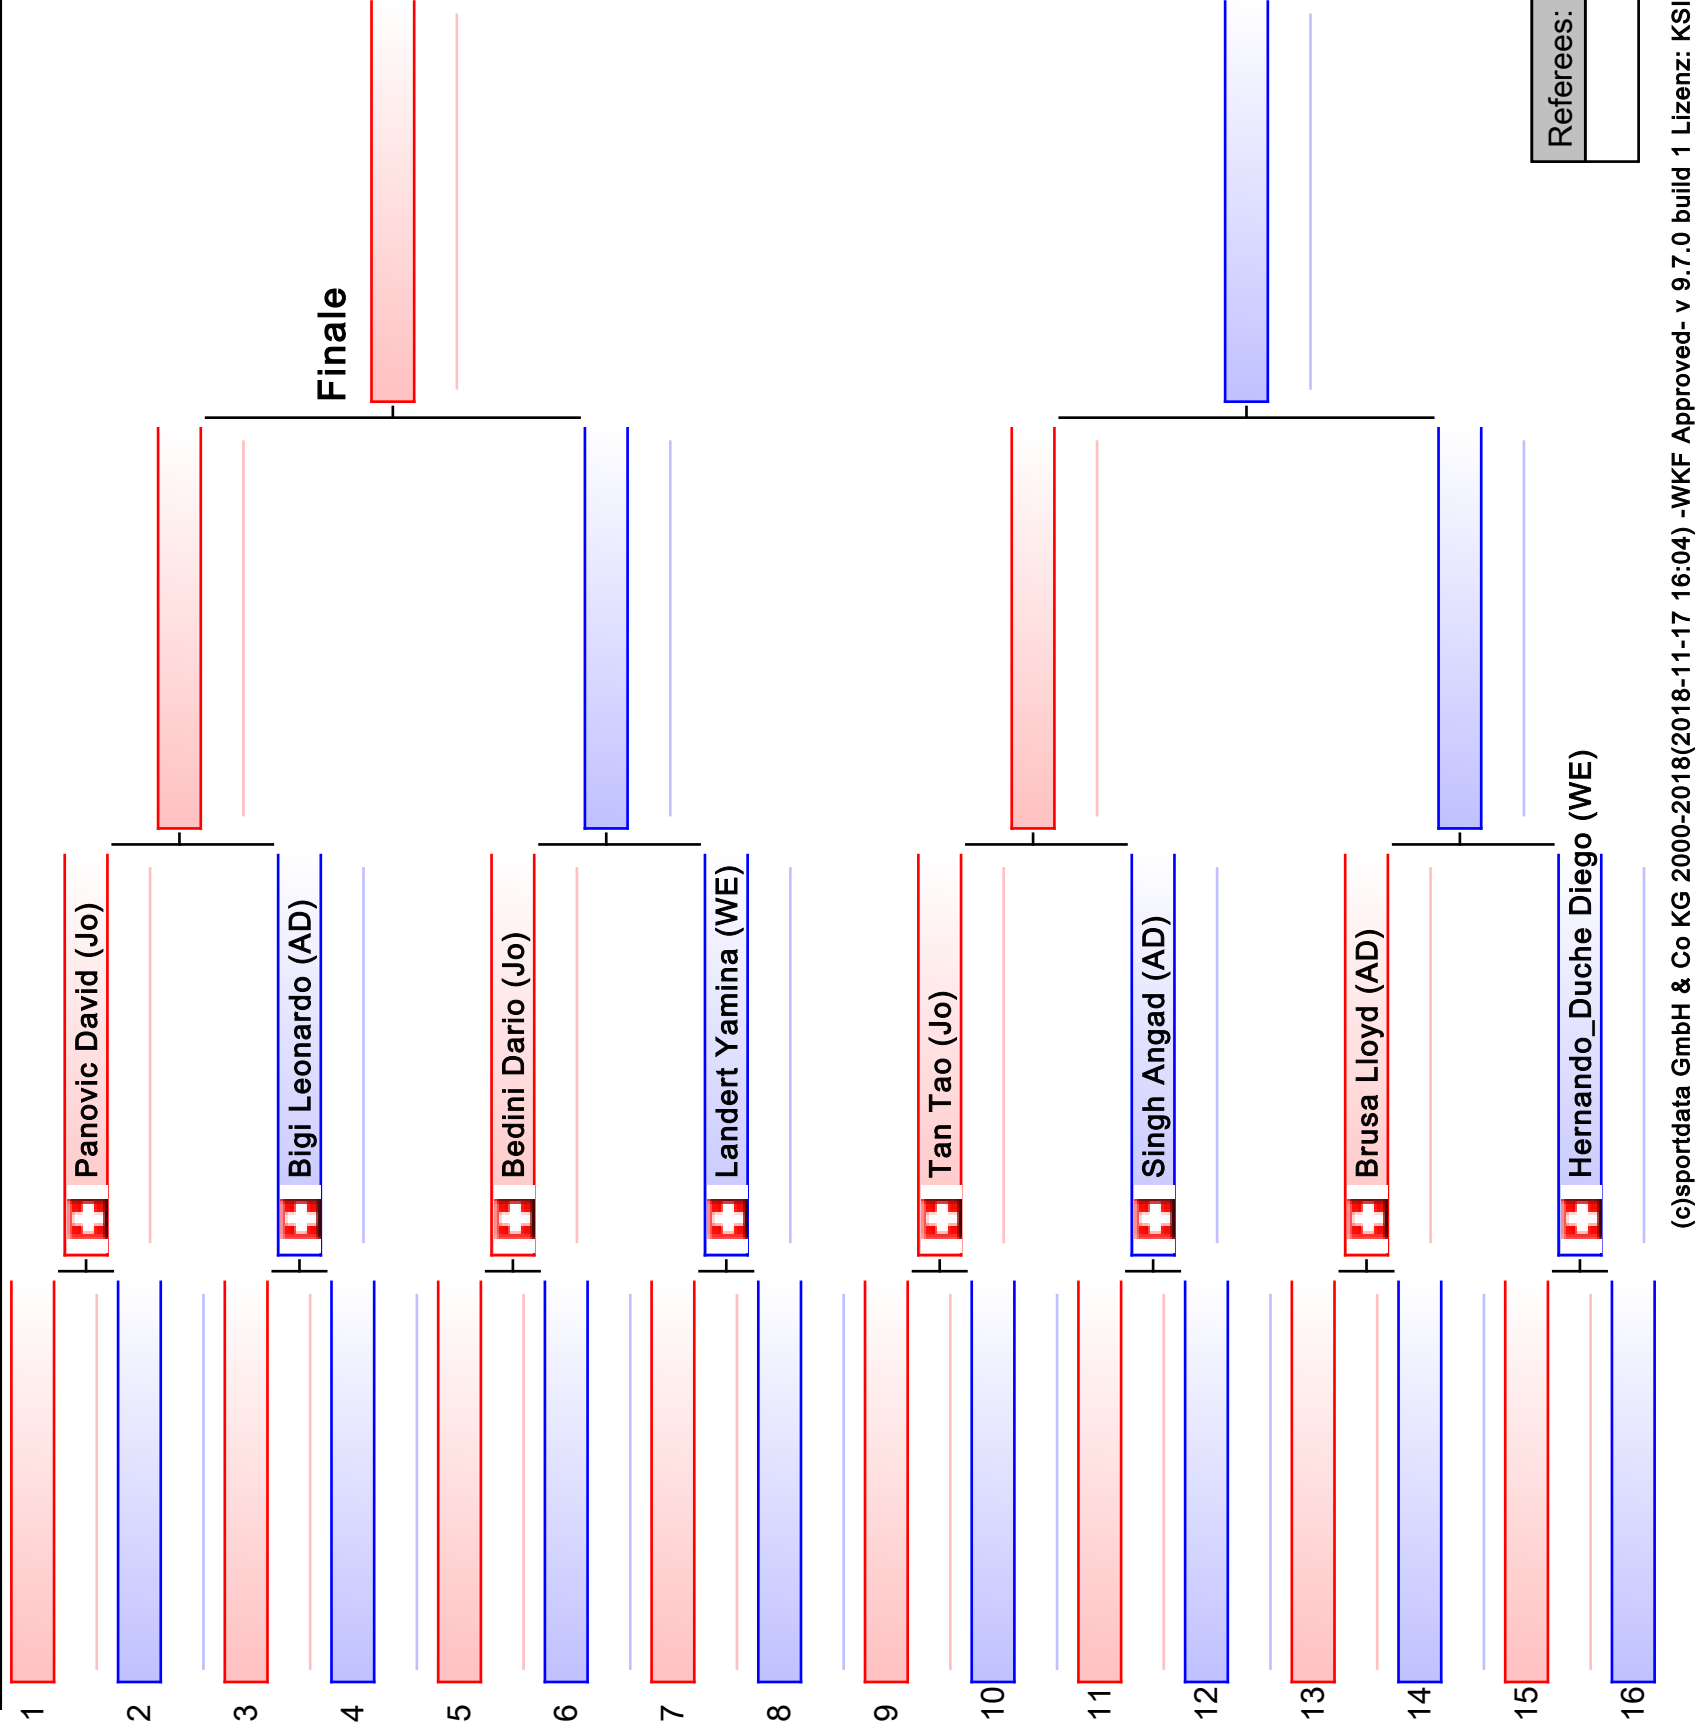

KSI SM 2018 Wetzikon, SU

Tatami

2 11:10

Pool

1/1

木村空手道

[Original]

木村空手道

[Original]

木村空手道

[Original]

Referees:

木村空手道

[Original]

Referees:

38 Kata Ladies Braun - Round Robin (jeder gegen jeden)

KSI SM 2018 Wetzikon, SU

Tatami
1 12:15

Pool
1/1

1  **Jirousek Anthea (WE)**

--

2  **Kälin Ursula (Jo)**

--

3  **Zihlmann Anne (WE)**