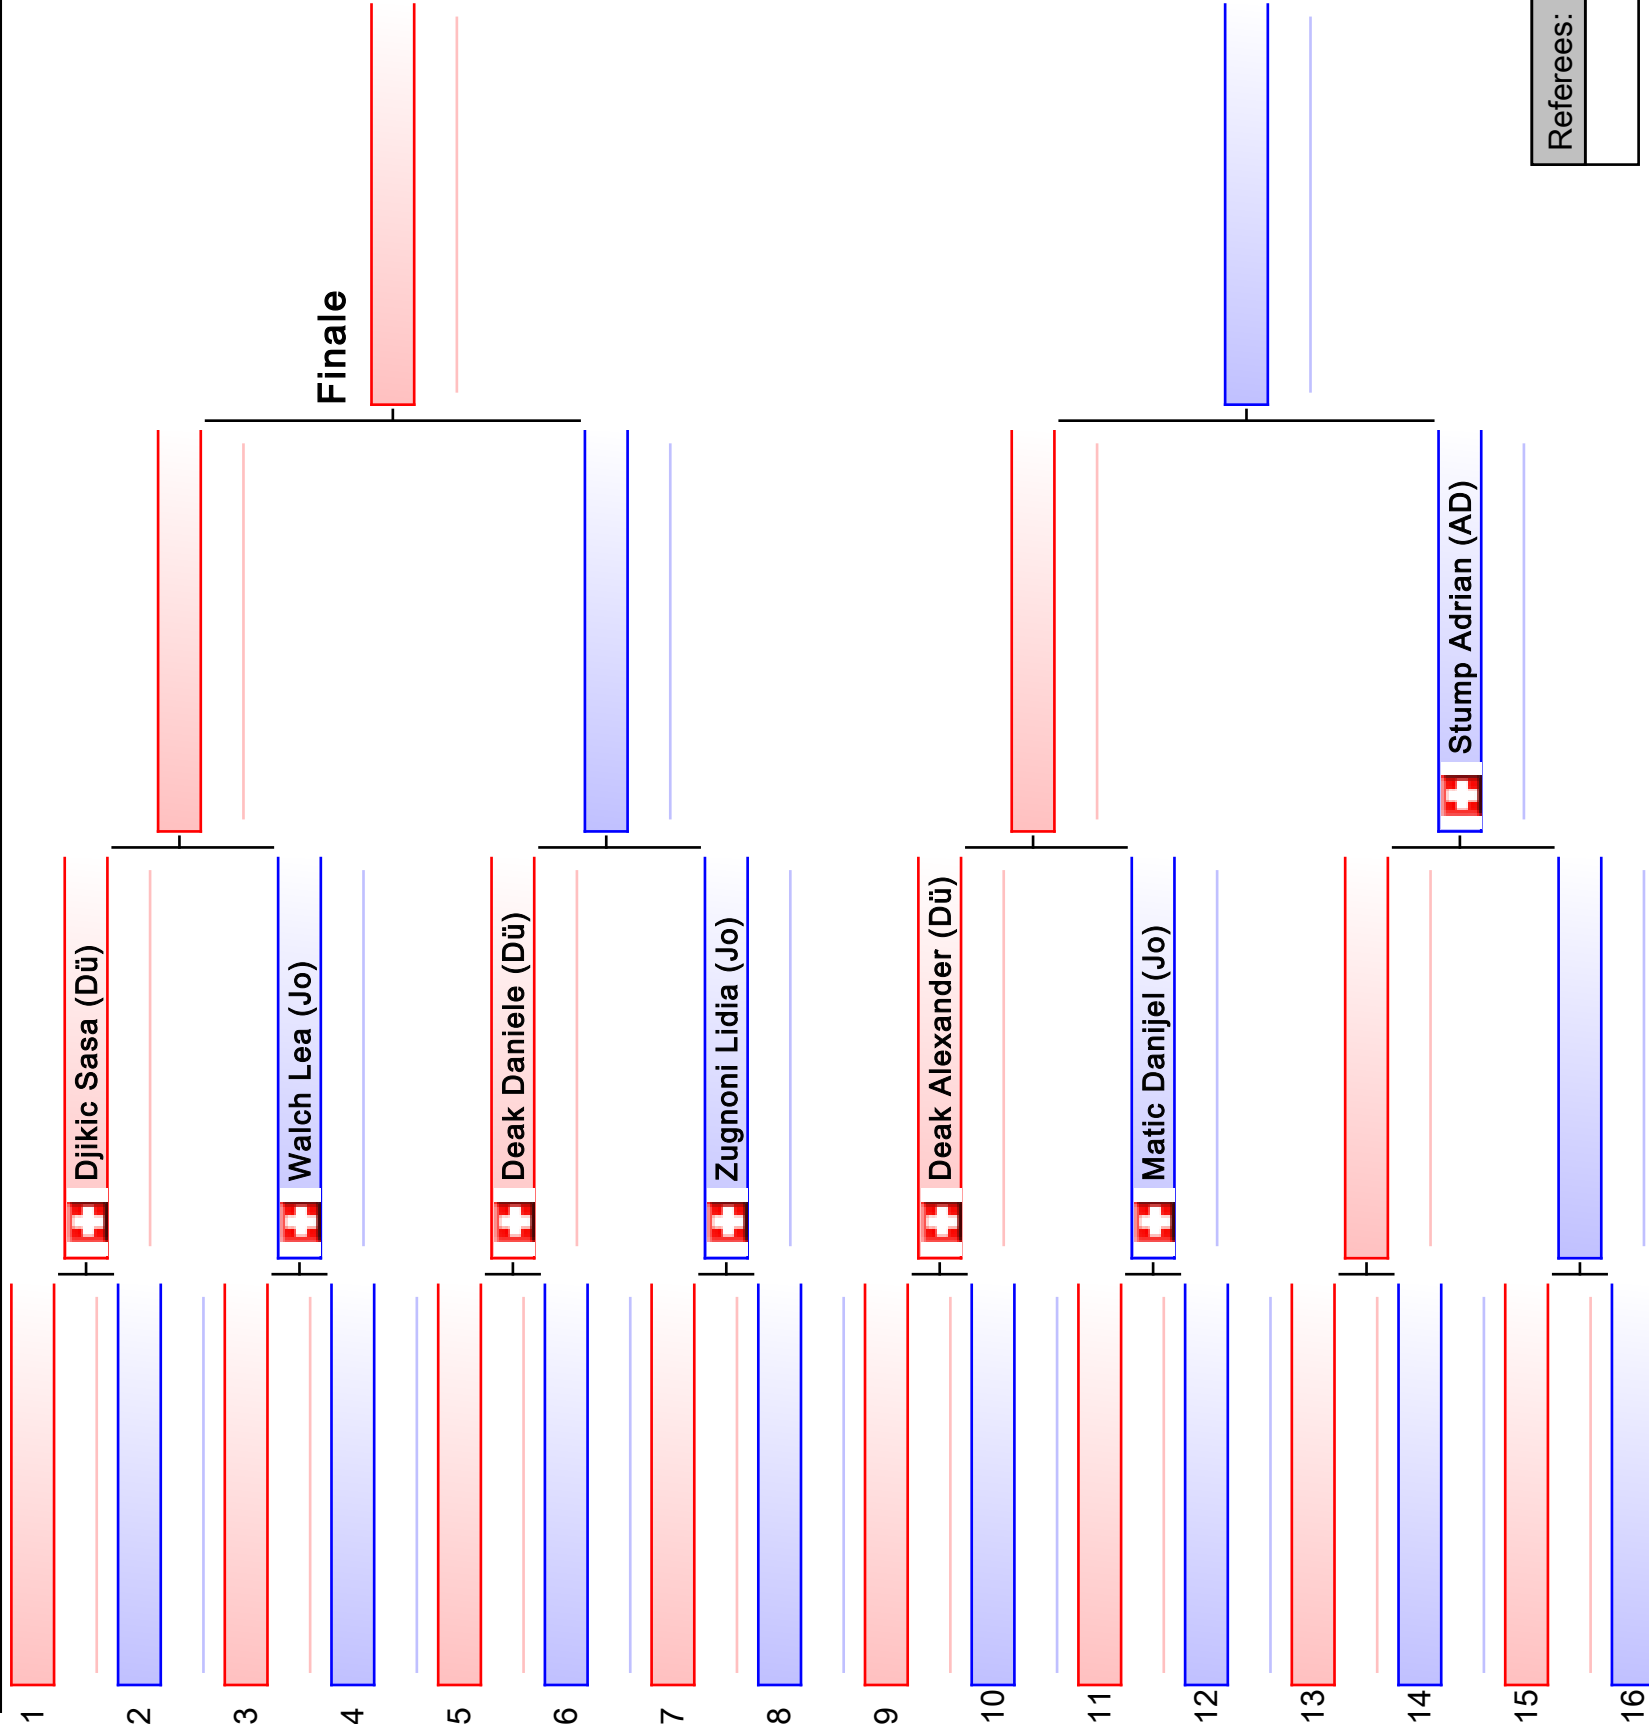

木村空手道

[Original]

Referees: