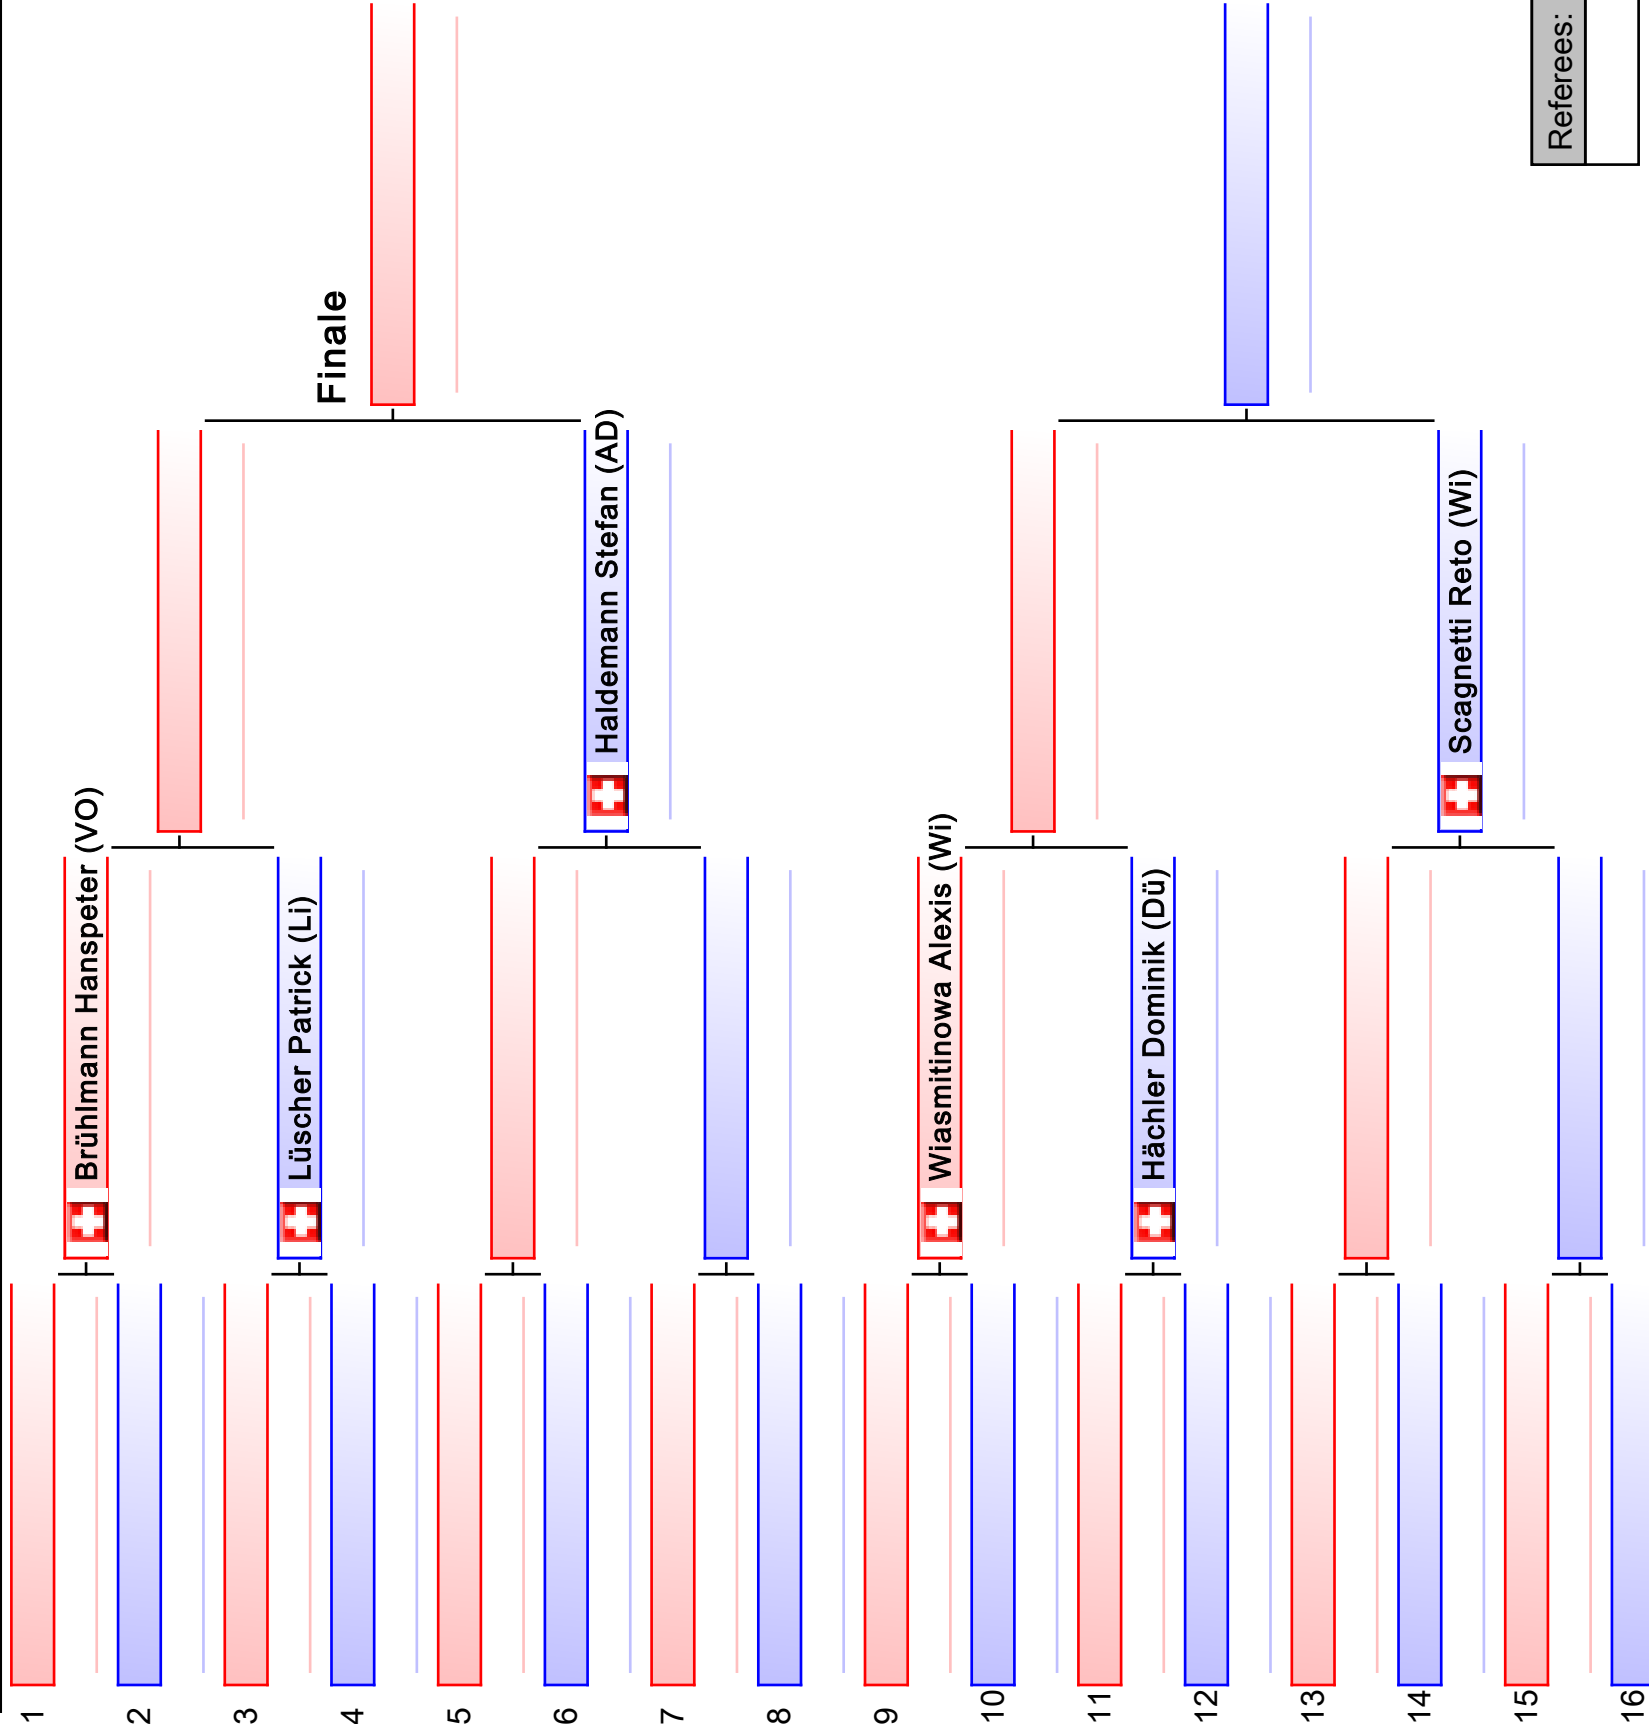

69 Kumite Men Orange-Violette

KSI SM 2018 Wetzikon, SU1

Tatami
4 14:10

Pool
1/1

木村空手道

[Original]

Referees:		

80 Team Kata Unterstufe - Round Robin (jeder gegen jeden)

KSI SM 2018 Wetzikon, SU

Tatami
1 09:00

Pool
1/1

- 1  Jona 3 Jim+Noah+Lina (Aksöz, Graeser, Zwahlen) (Jo) _____
- 2  Jona 1 Elio+Emir+Mirko (Graeser, Varka, Zugnoni) (Jo) _____
- 3  Jona 3 Jim+Noah+Lina (Aksöz, Graeser, Zwahlen) (Jo) _____
- 4  Jona 2 William+Dane+Lukas (Lincke, Rüedi, Widmer) (Jo) _____
- 5  Jona 1 Elio+Emir+Mirko (Graeser, Varka, Zugnoni) (Jo) _____
- 6  Jona 2 William+Dane+Lukas (Lincke, Rüedi, Widmer) (Jo) _____