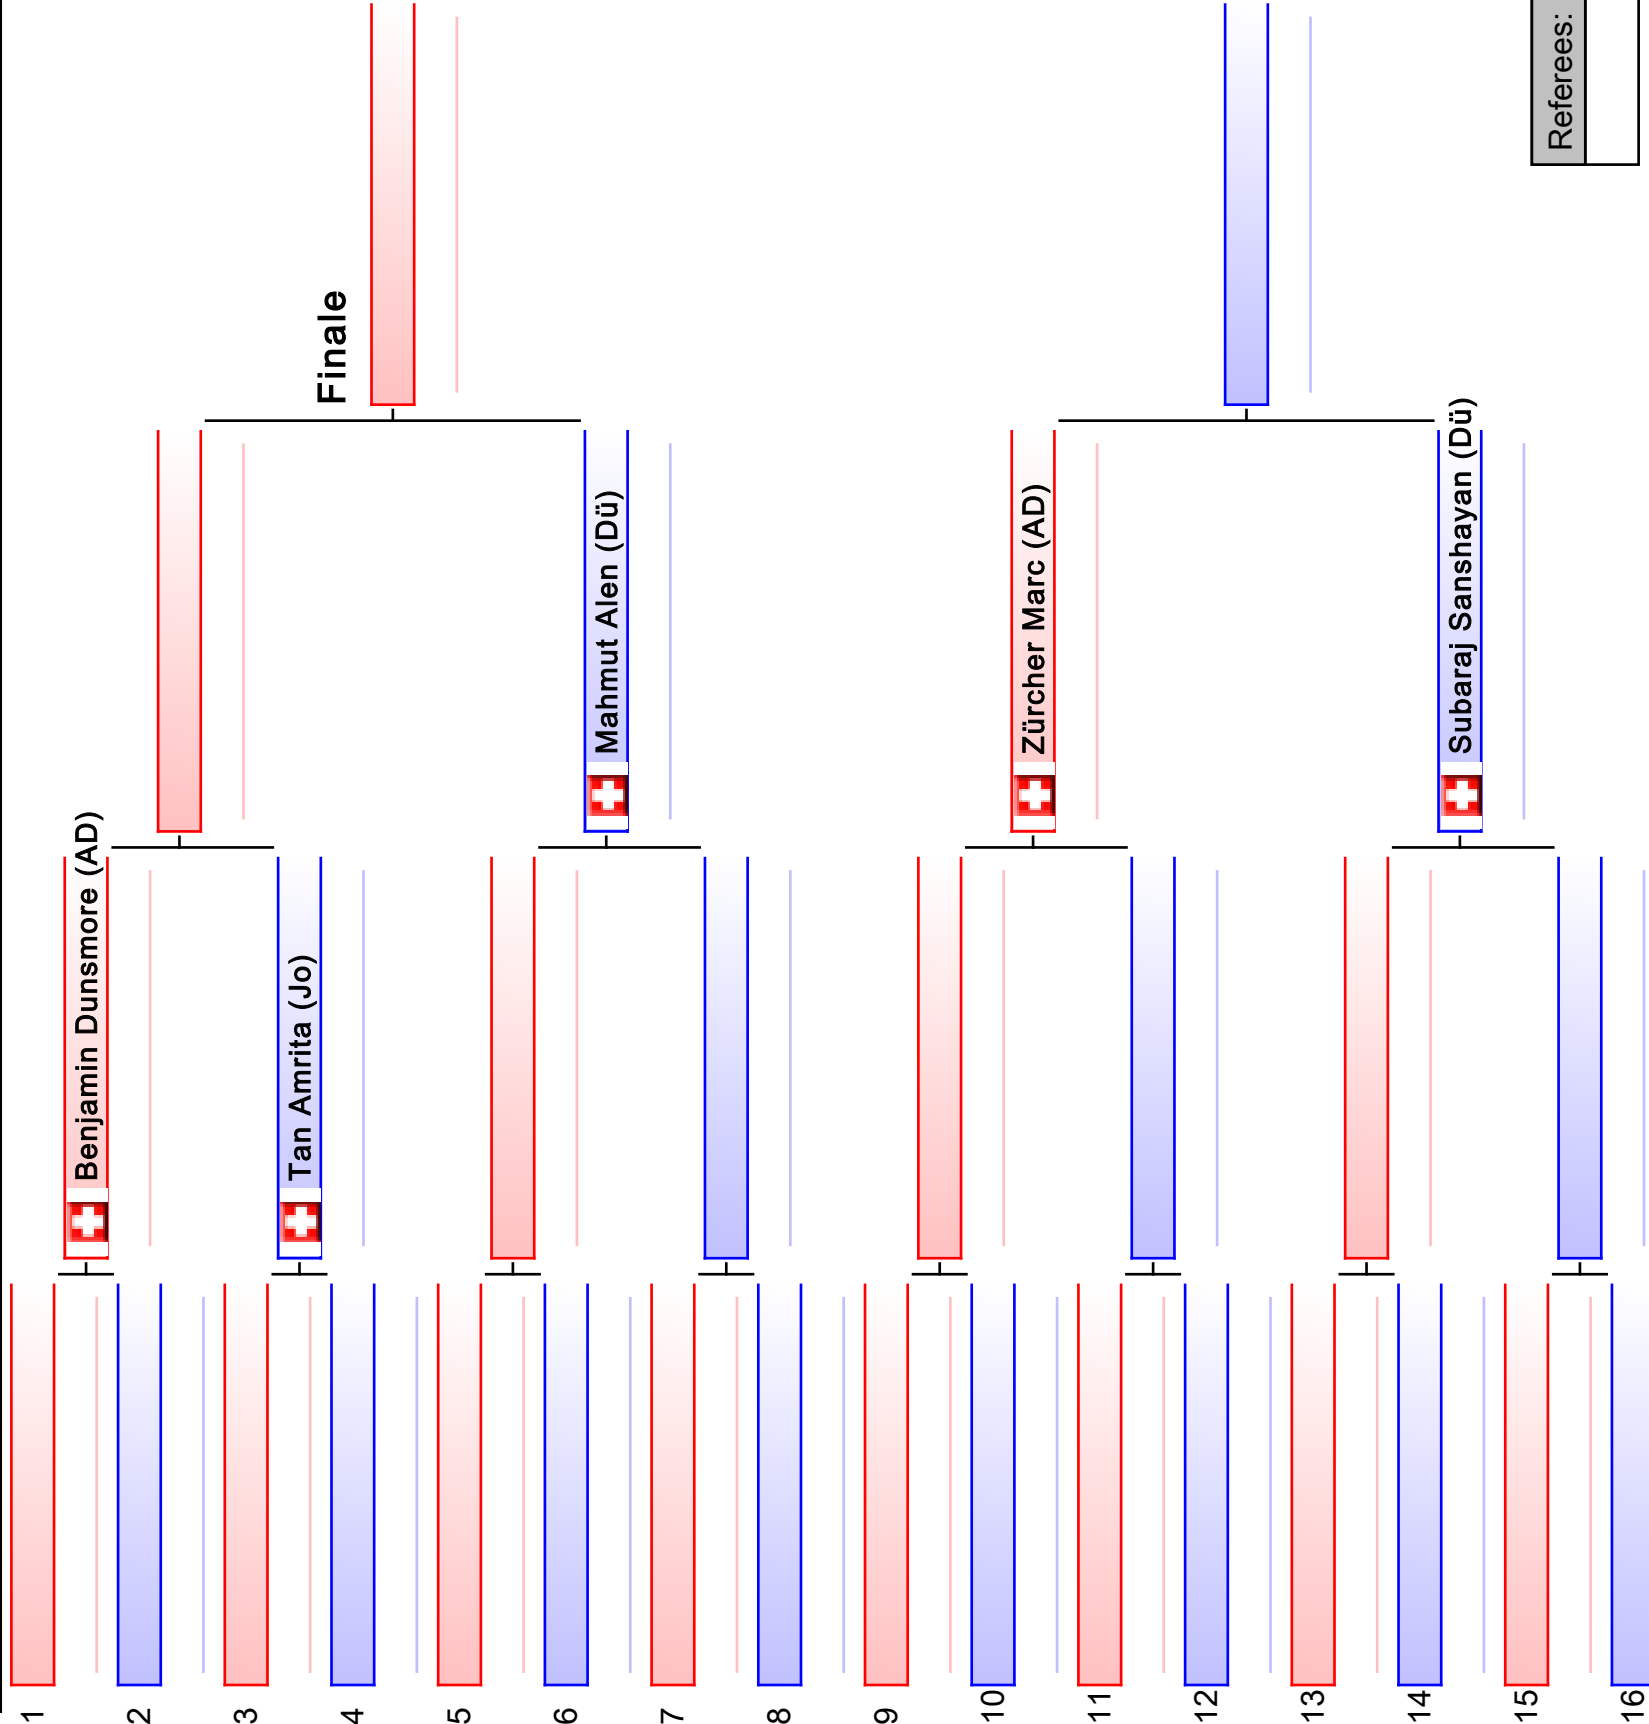

KSI SM 2018 Wetzikon, SU

Tatami

2 11:10

Pool

1/1

木村空手道

[Original]

木村空手道

[Original]

木村空手道

[Original]

Referees:

木村空手道

[Original]

Referees:

38 Kata Ladies Braun - Round Robin (jeder gegen jeden)