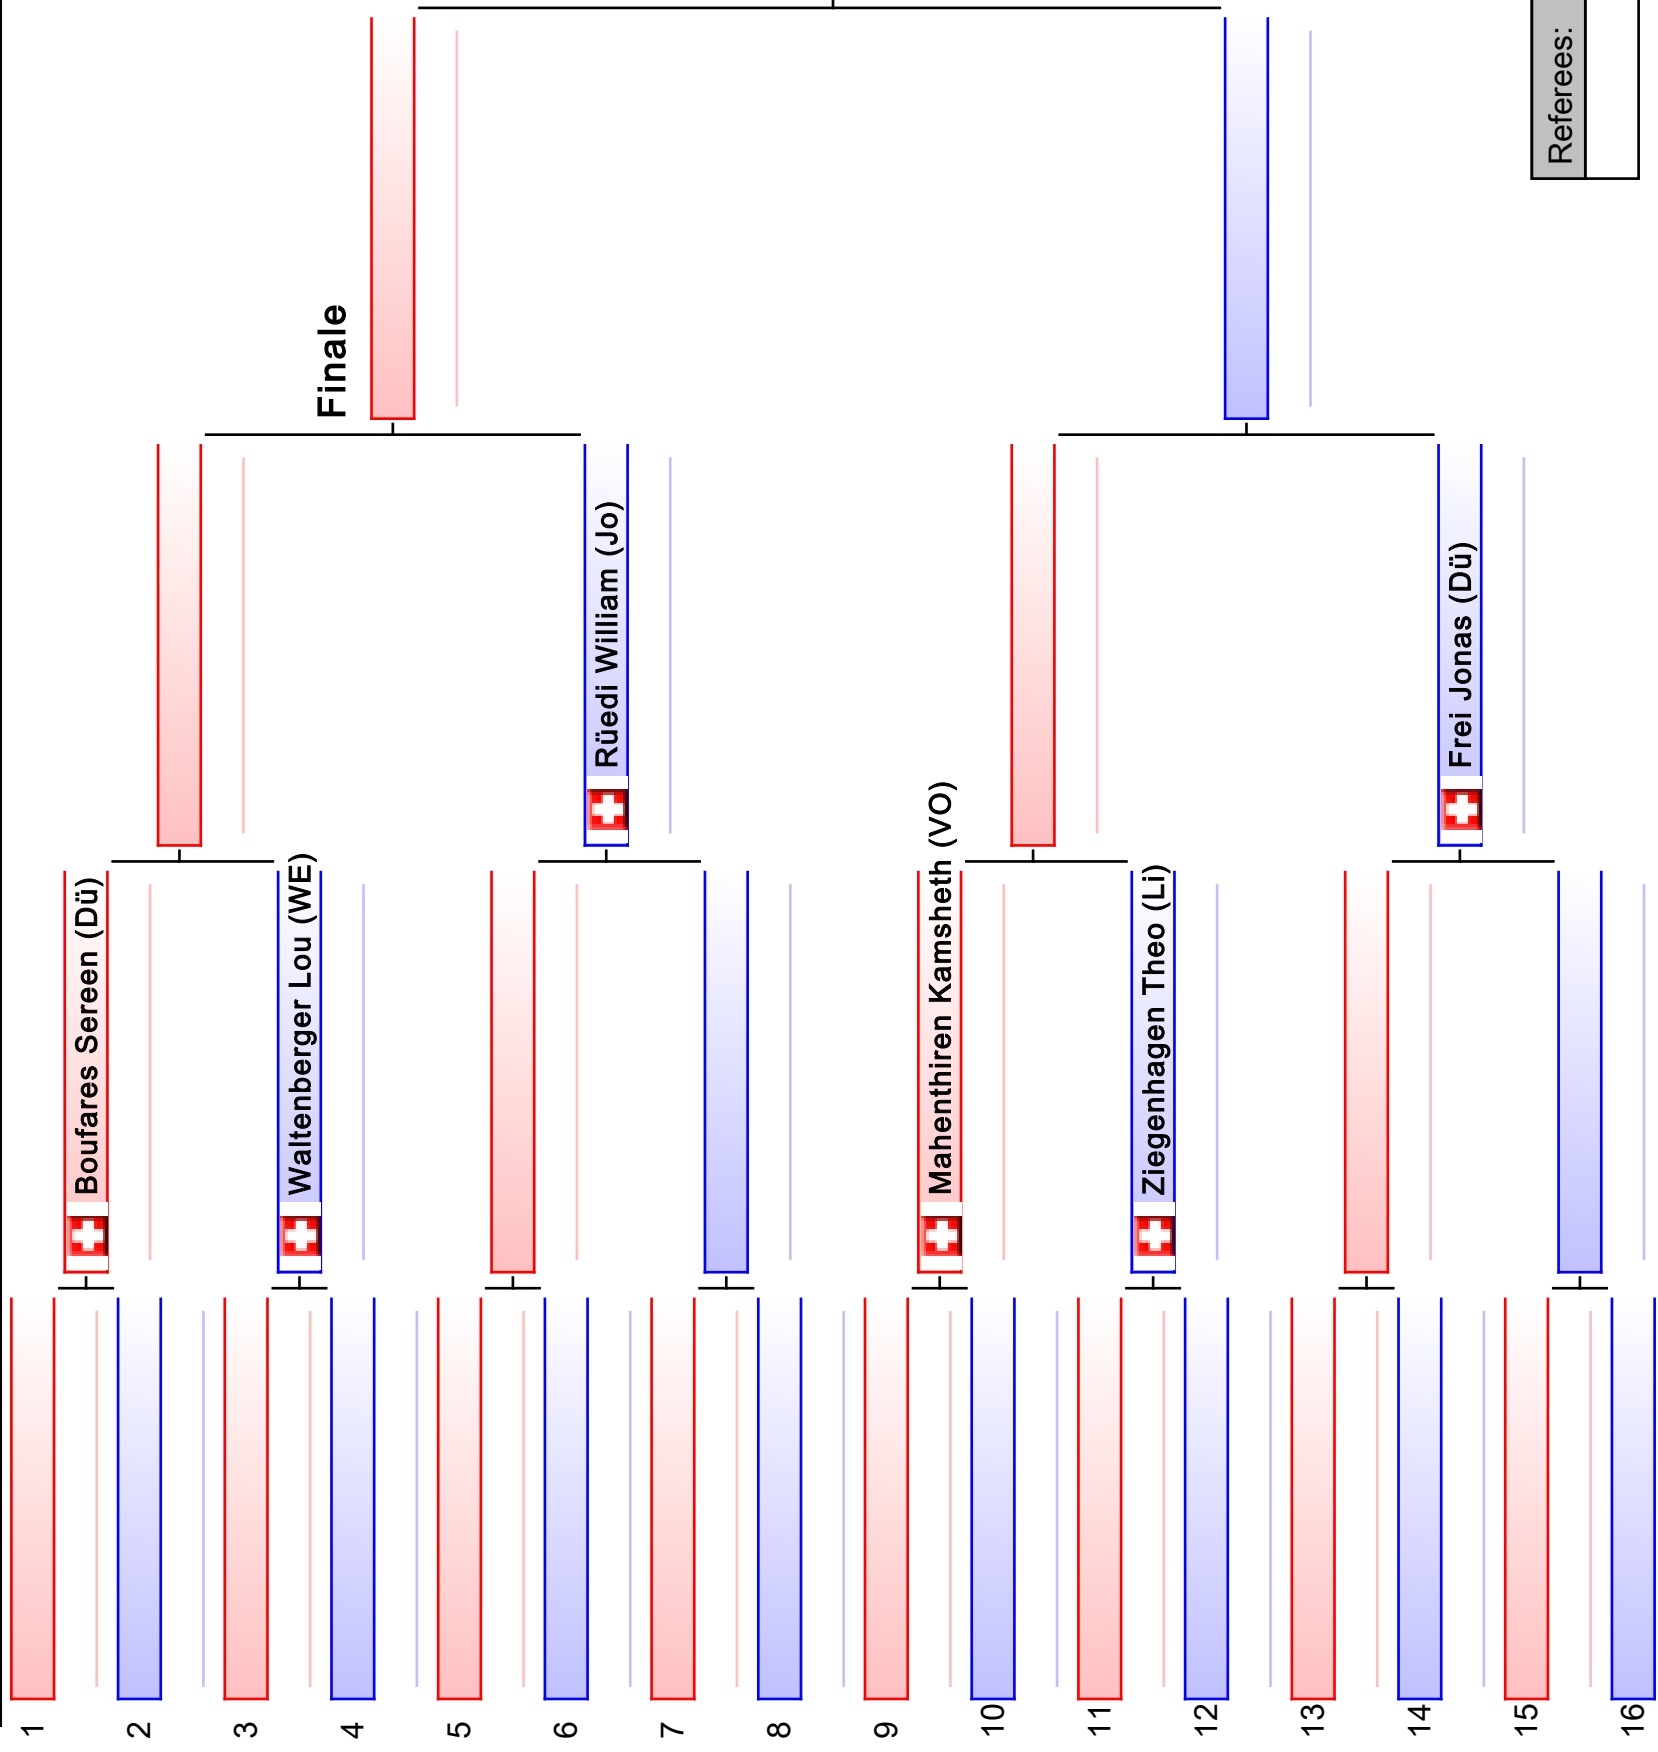

32 Kata Kids Orange 9 Jahre

KSI SM 2018 Wetzikon, SUJ

Tatami
1 10:10

Pool
1/1

木村空手道

[Original]

Referees:		

33 Kata Kids Violette 8+9 Jahre

KSI SM 2018 Wetzikon, SU

Tatami

2 11:10

Pool

1/1

木村空手道

[Original]

木村空手道