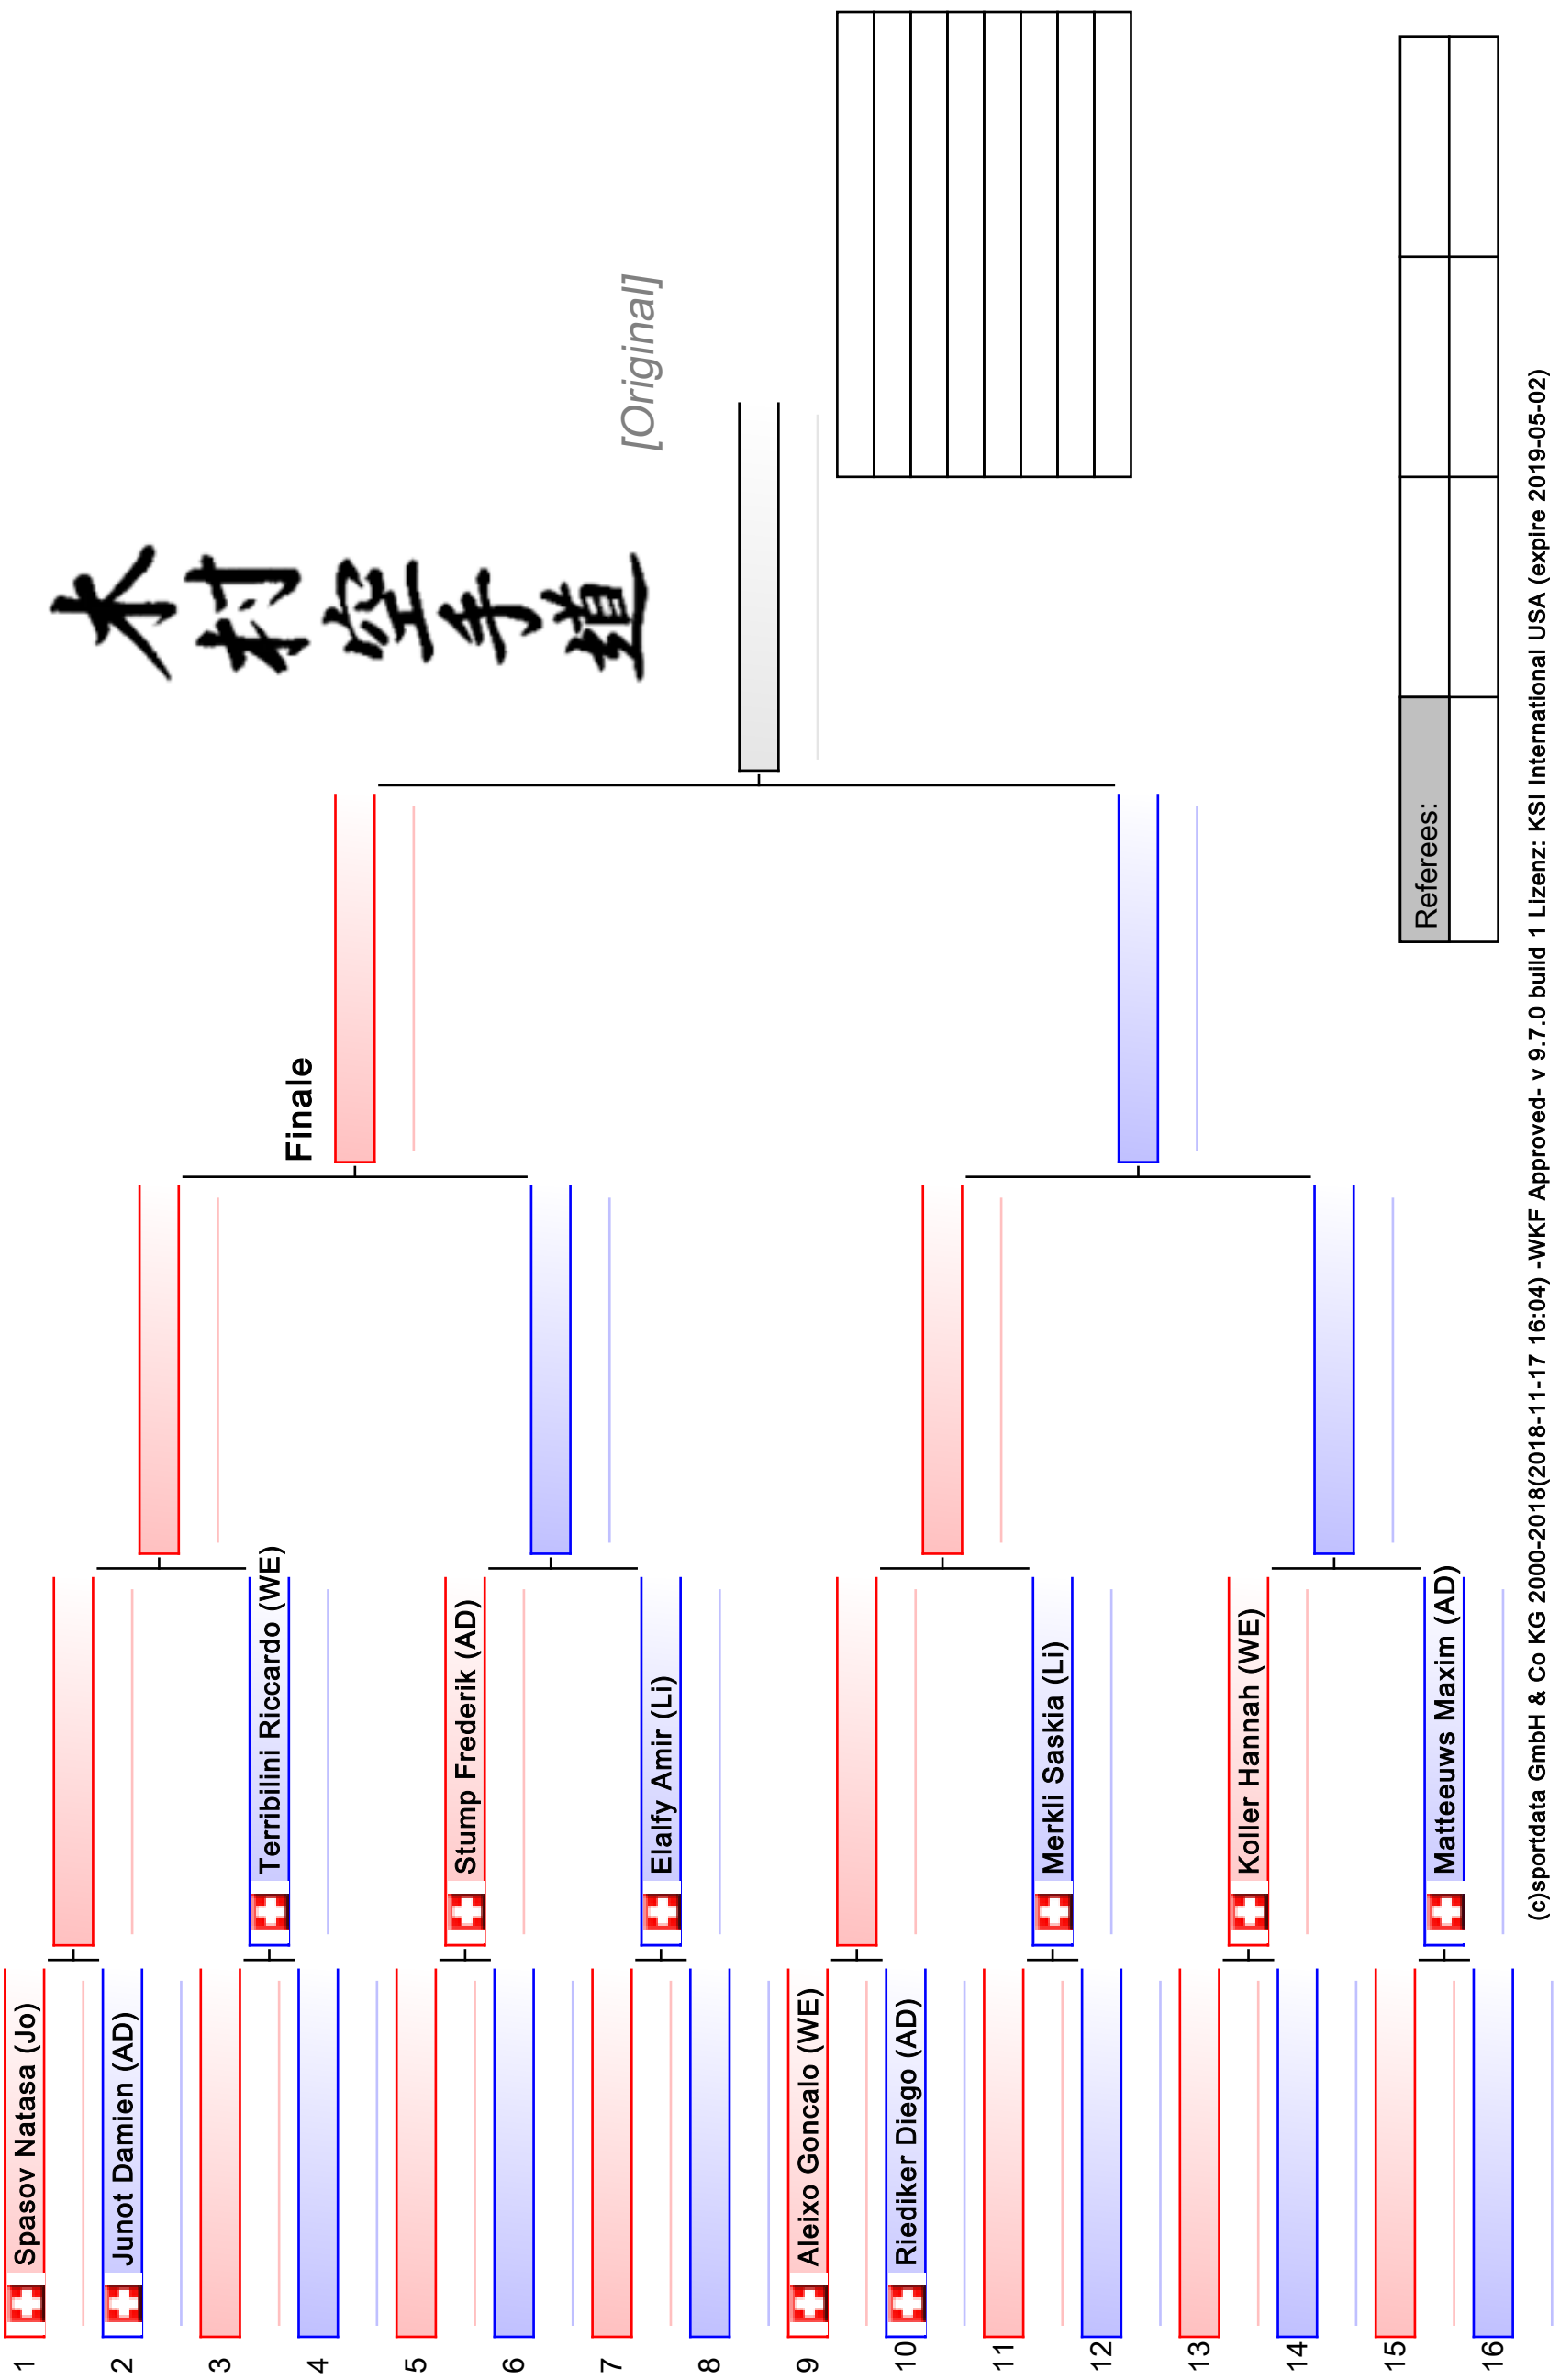

05 Kata Erwachsene Elite

KSI SM 2018 Wetzikon, SUJ

Tatami
1 15:20

Pool
1/1