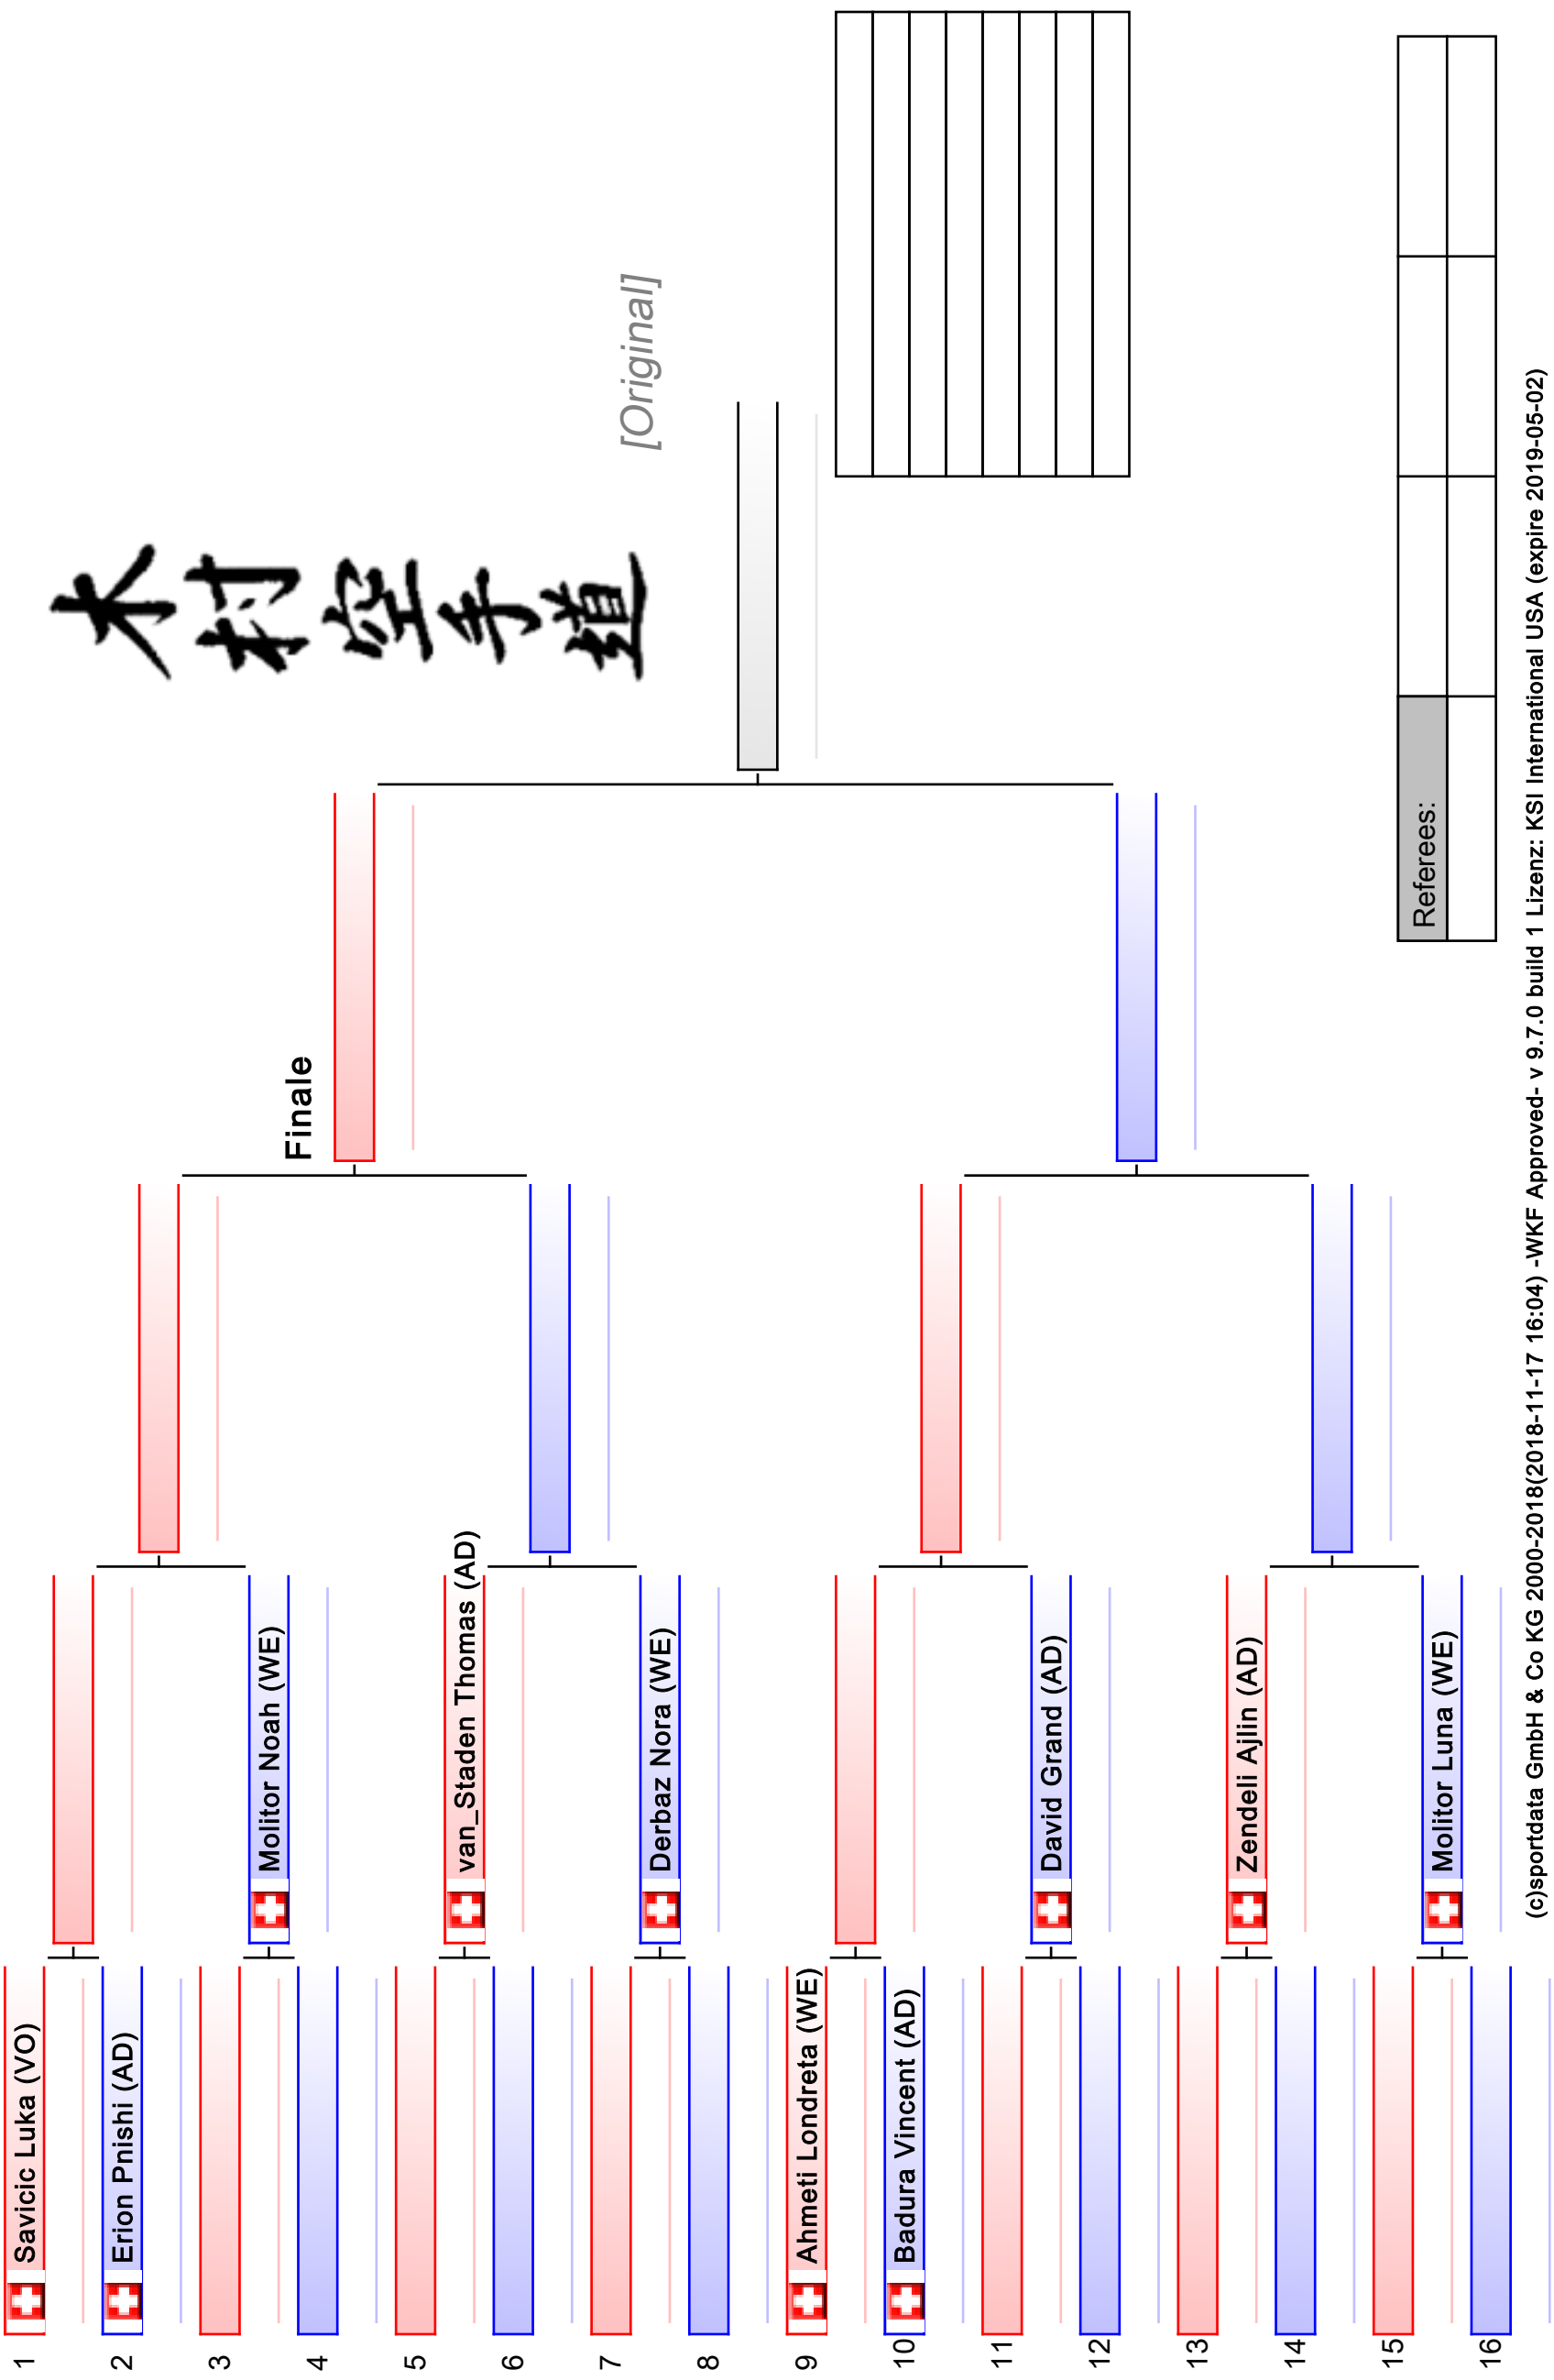

KSI SM 2018 Wetzikon, SU1

Tatami
6 11:25

Pool
1/1

19 Kata Kids 1.-3. Kyu 8-10 Jahre

KSI SM 2018 Wetzikon, SU1

Tatami
4 11:30

Pool
1/1

木村空手道