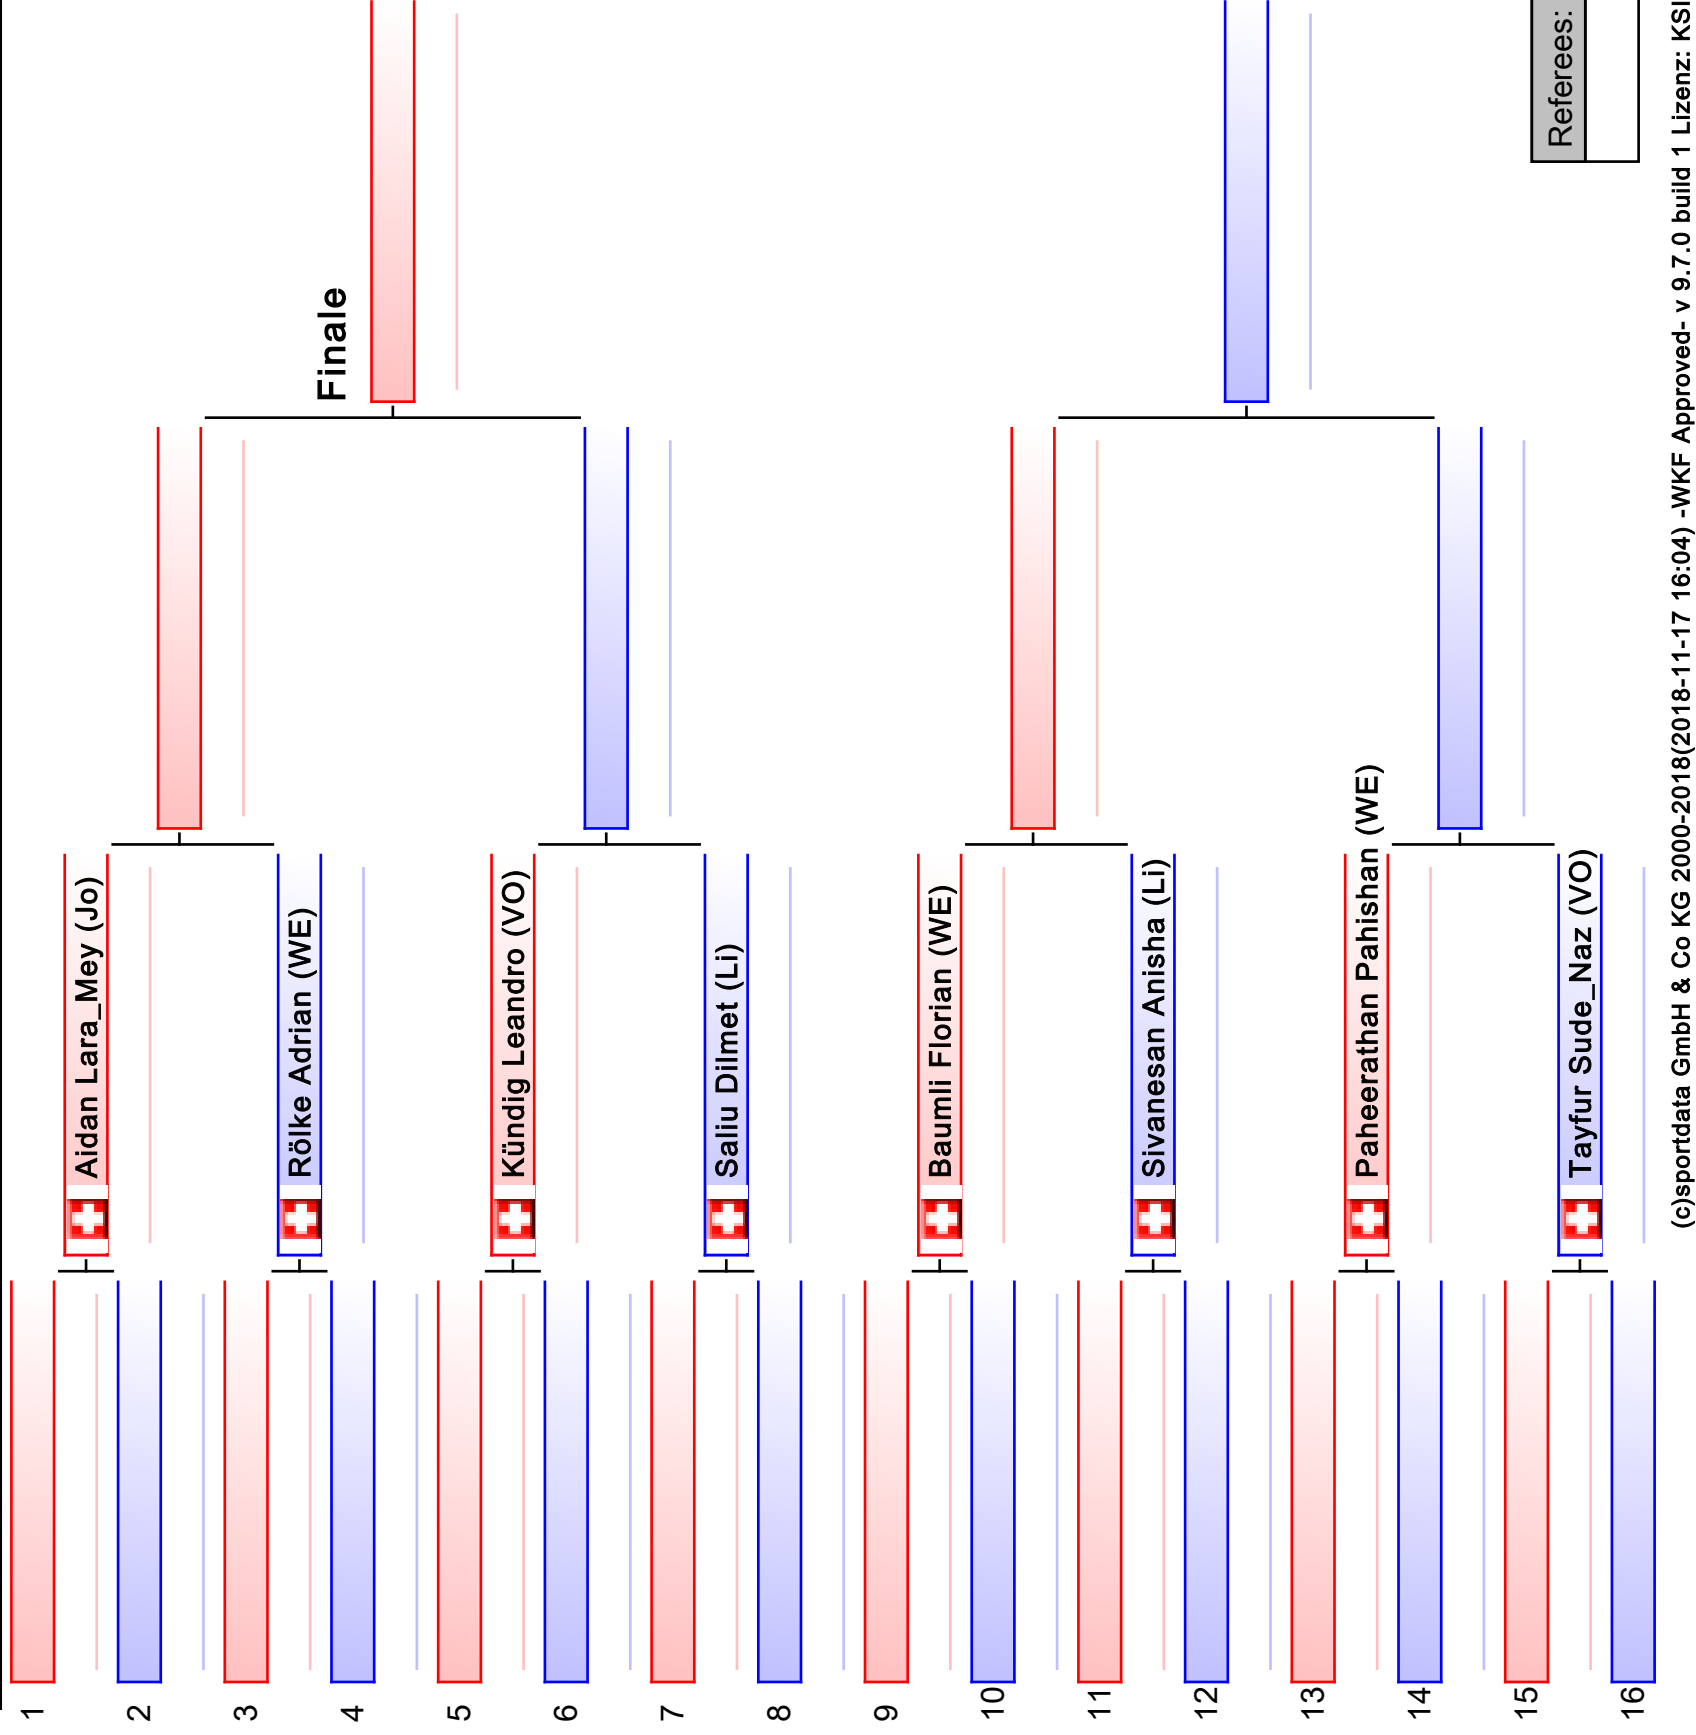

木村空手道

[Original]

Referees: