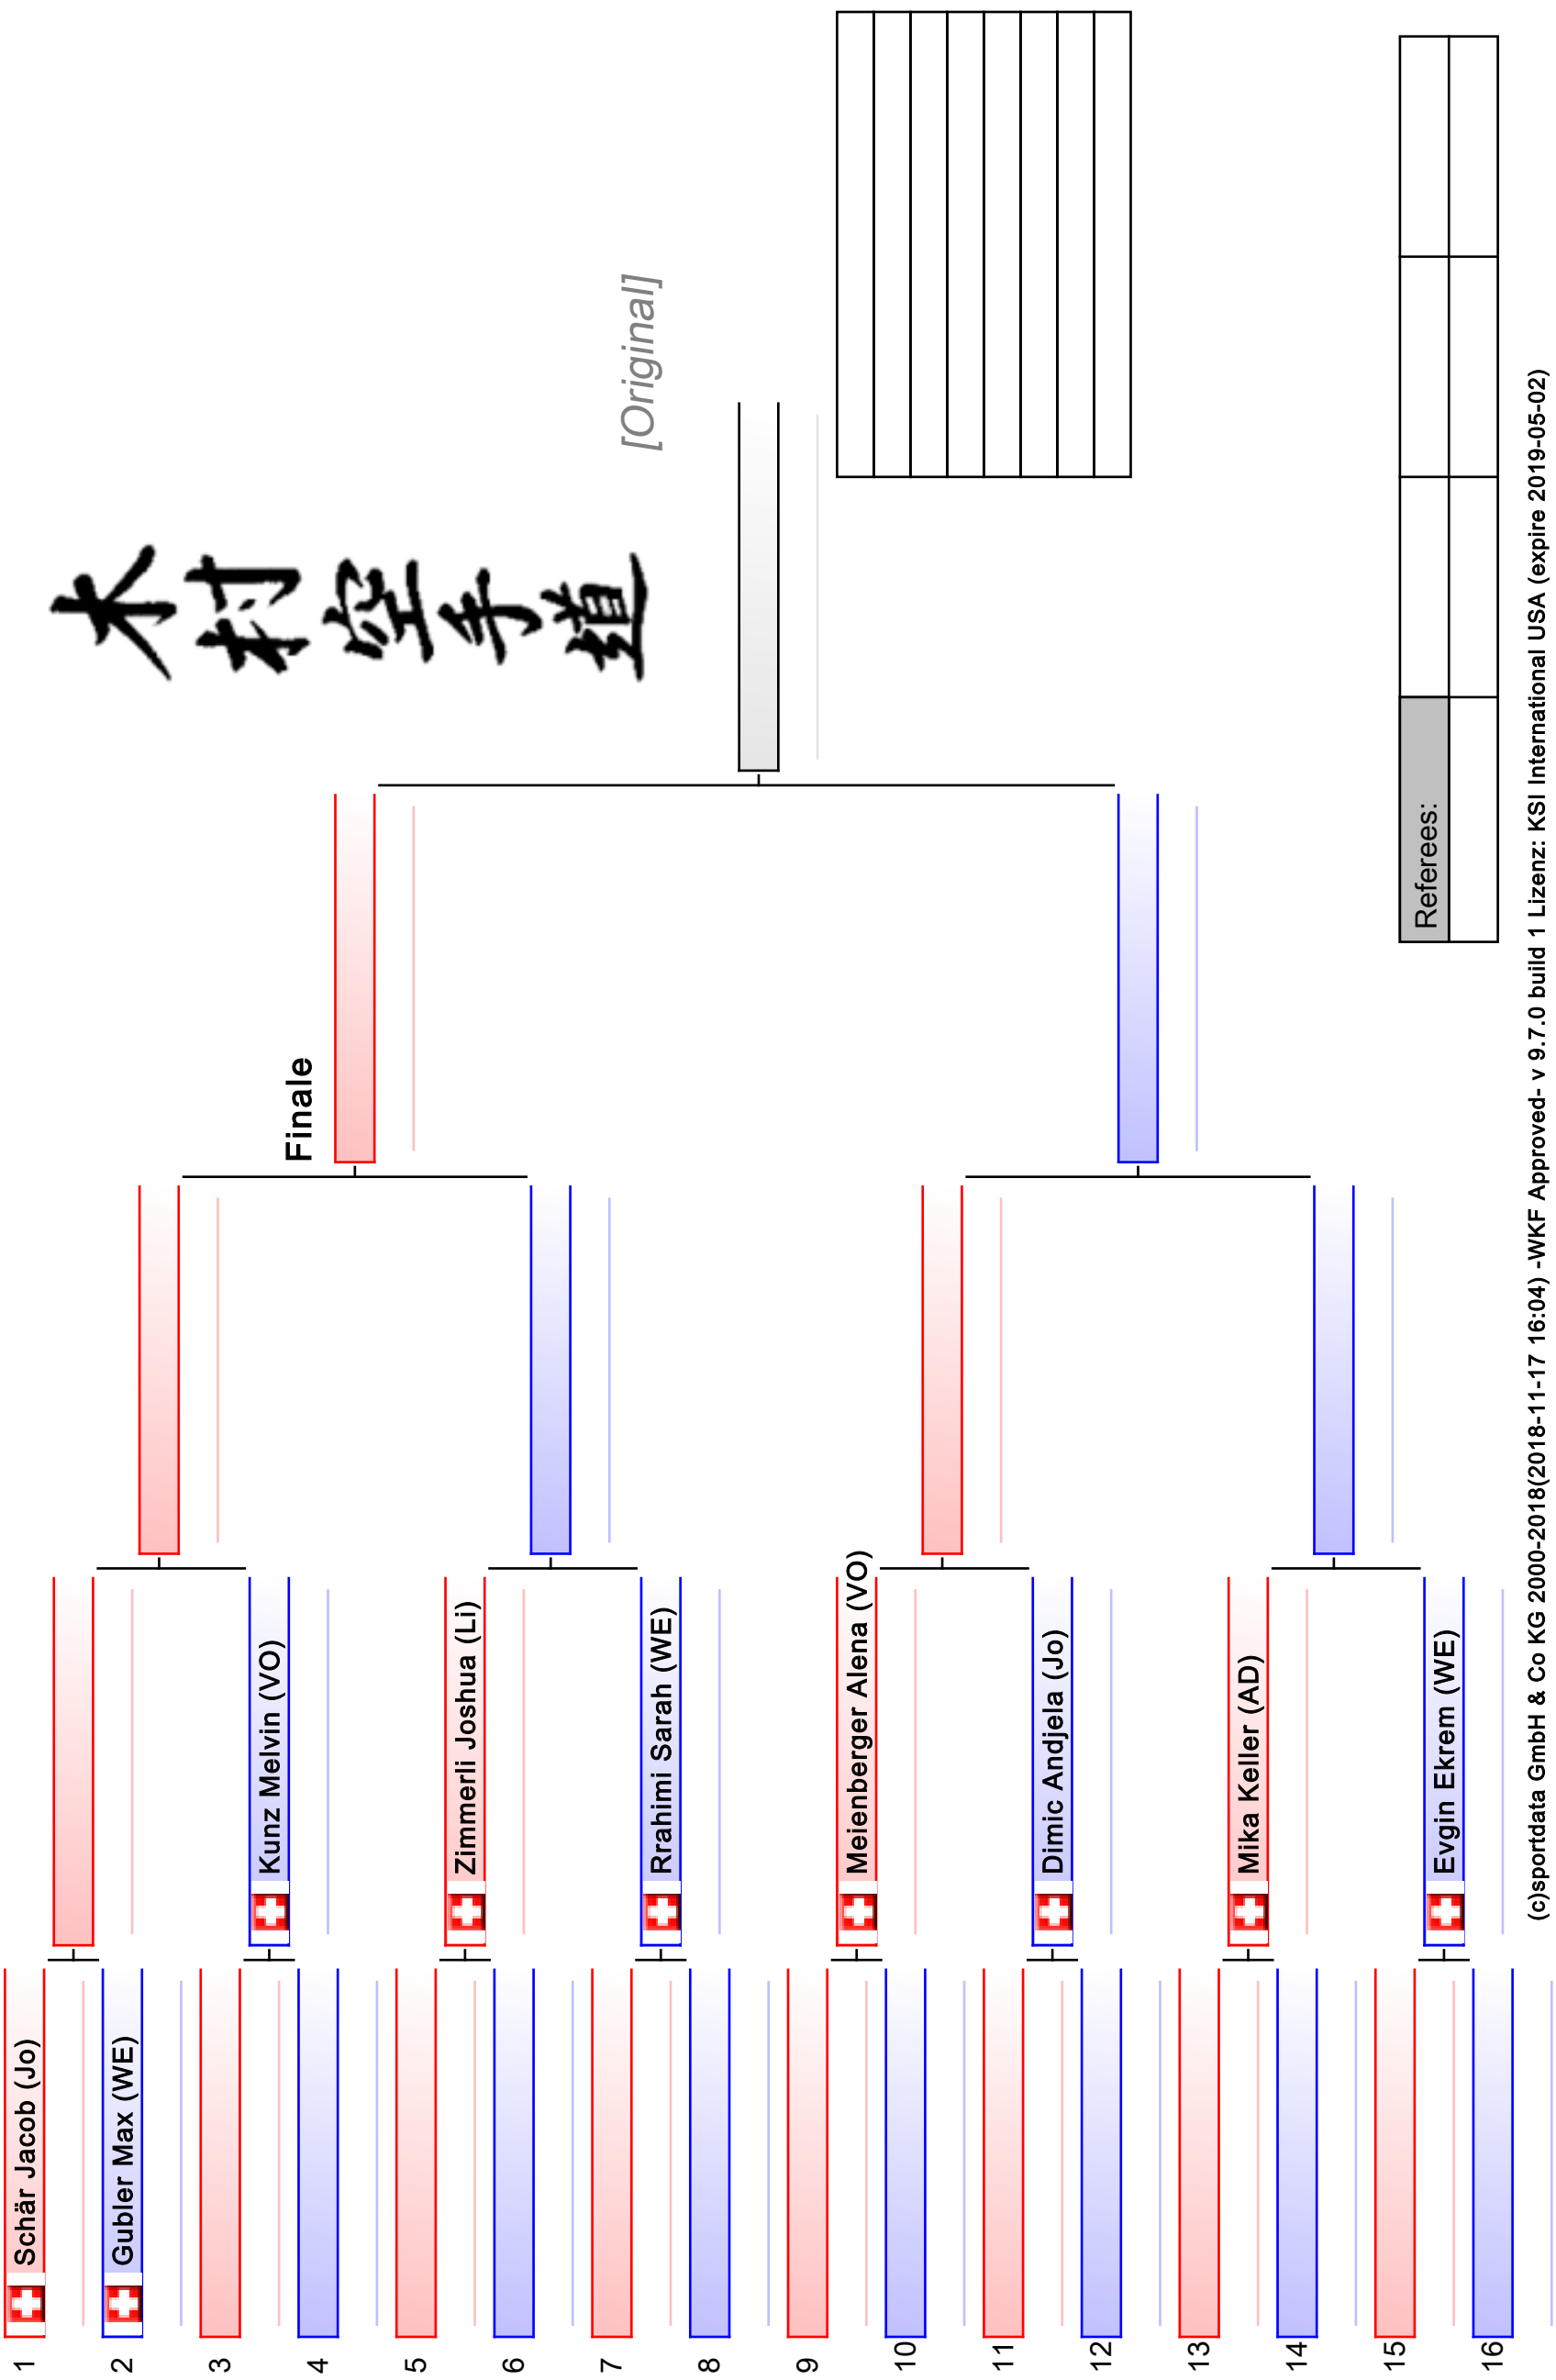

18 Kata Kids 1.-3. Kyu 11 Jahre

KSI SM 2018 Wetzikon, SU1

Tatami
6 11:25

Pool
1/1