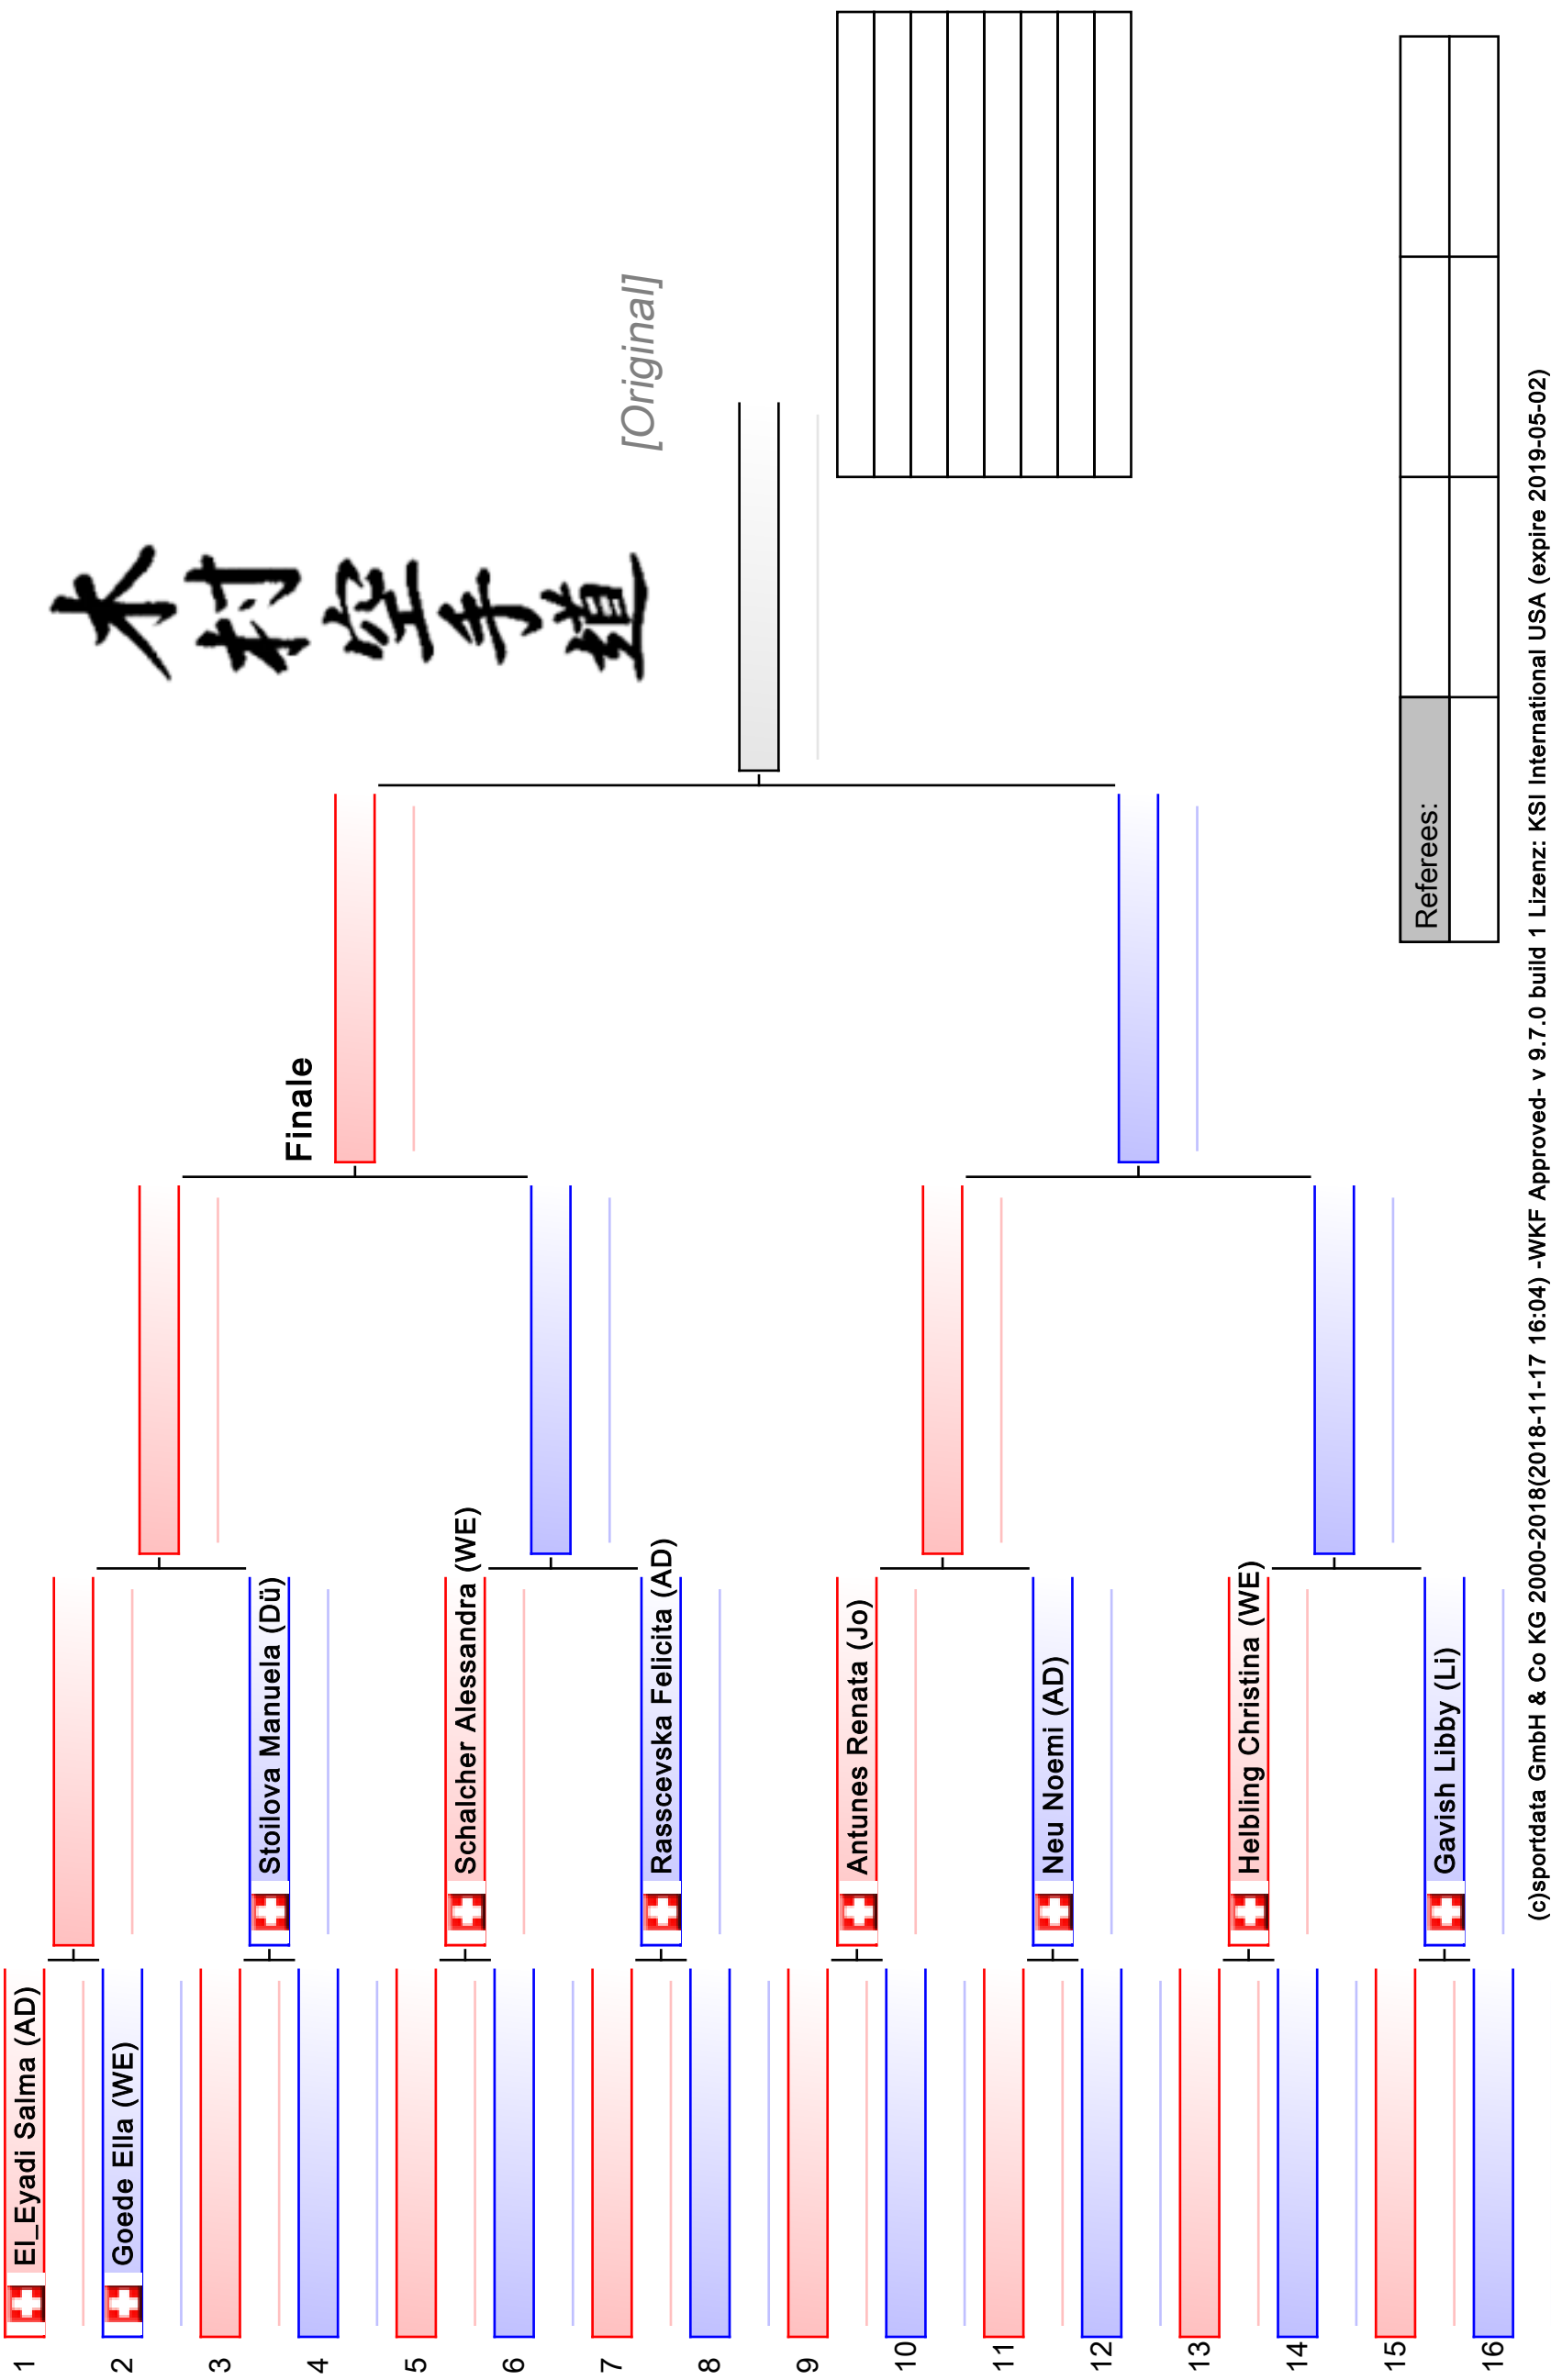

--

木村空手道

[Original]

Referees:

60 Kumite Girls Elite 13-15 Jahre

KSI SM 2018 Wetzikon, SU

Tatami
2 15:10

Pool
1/1