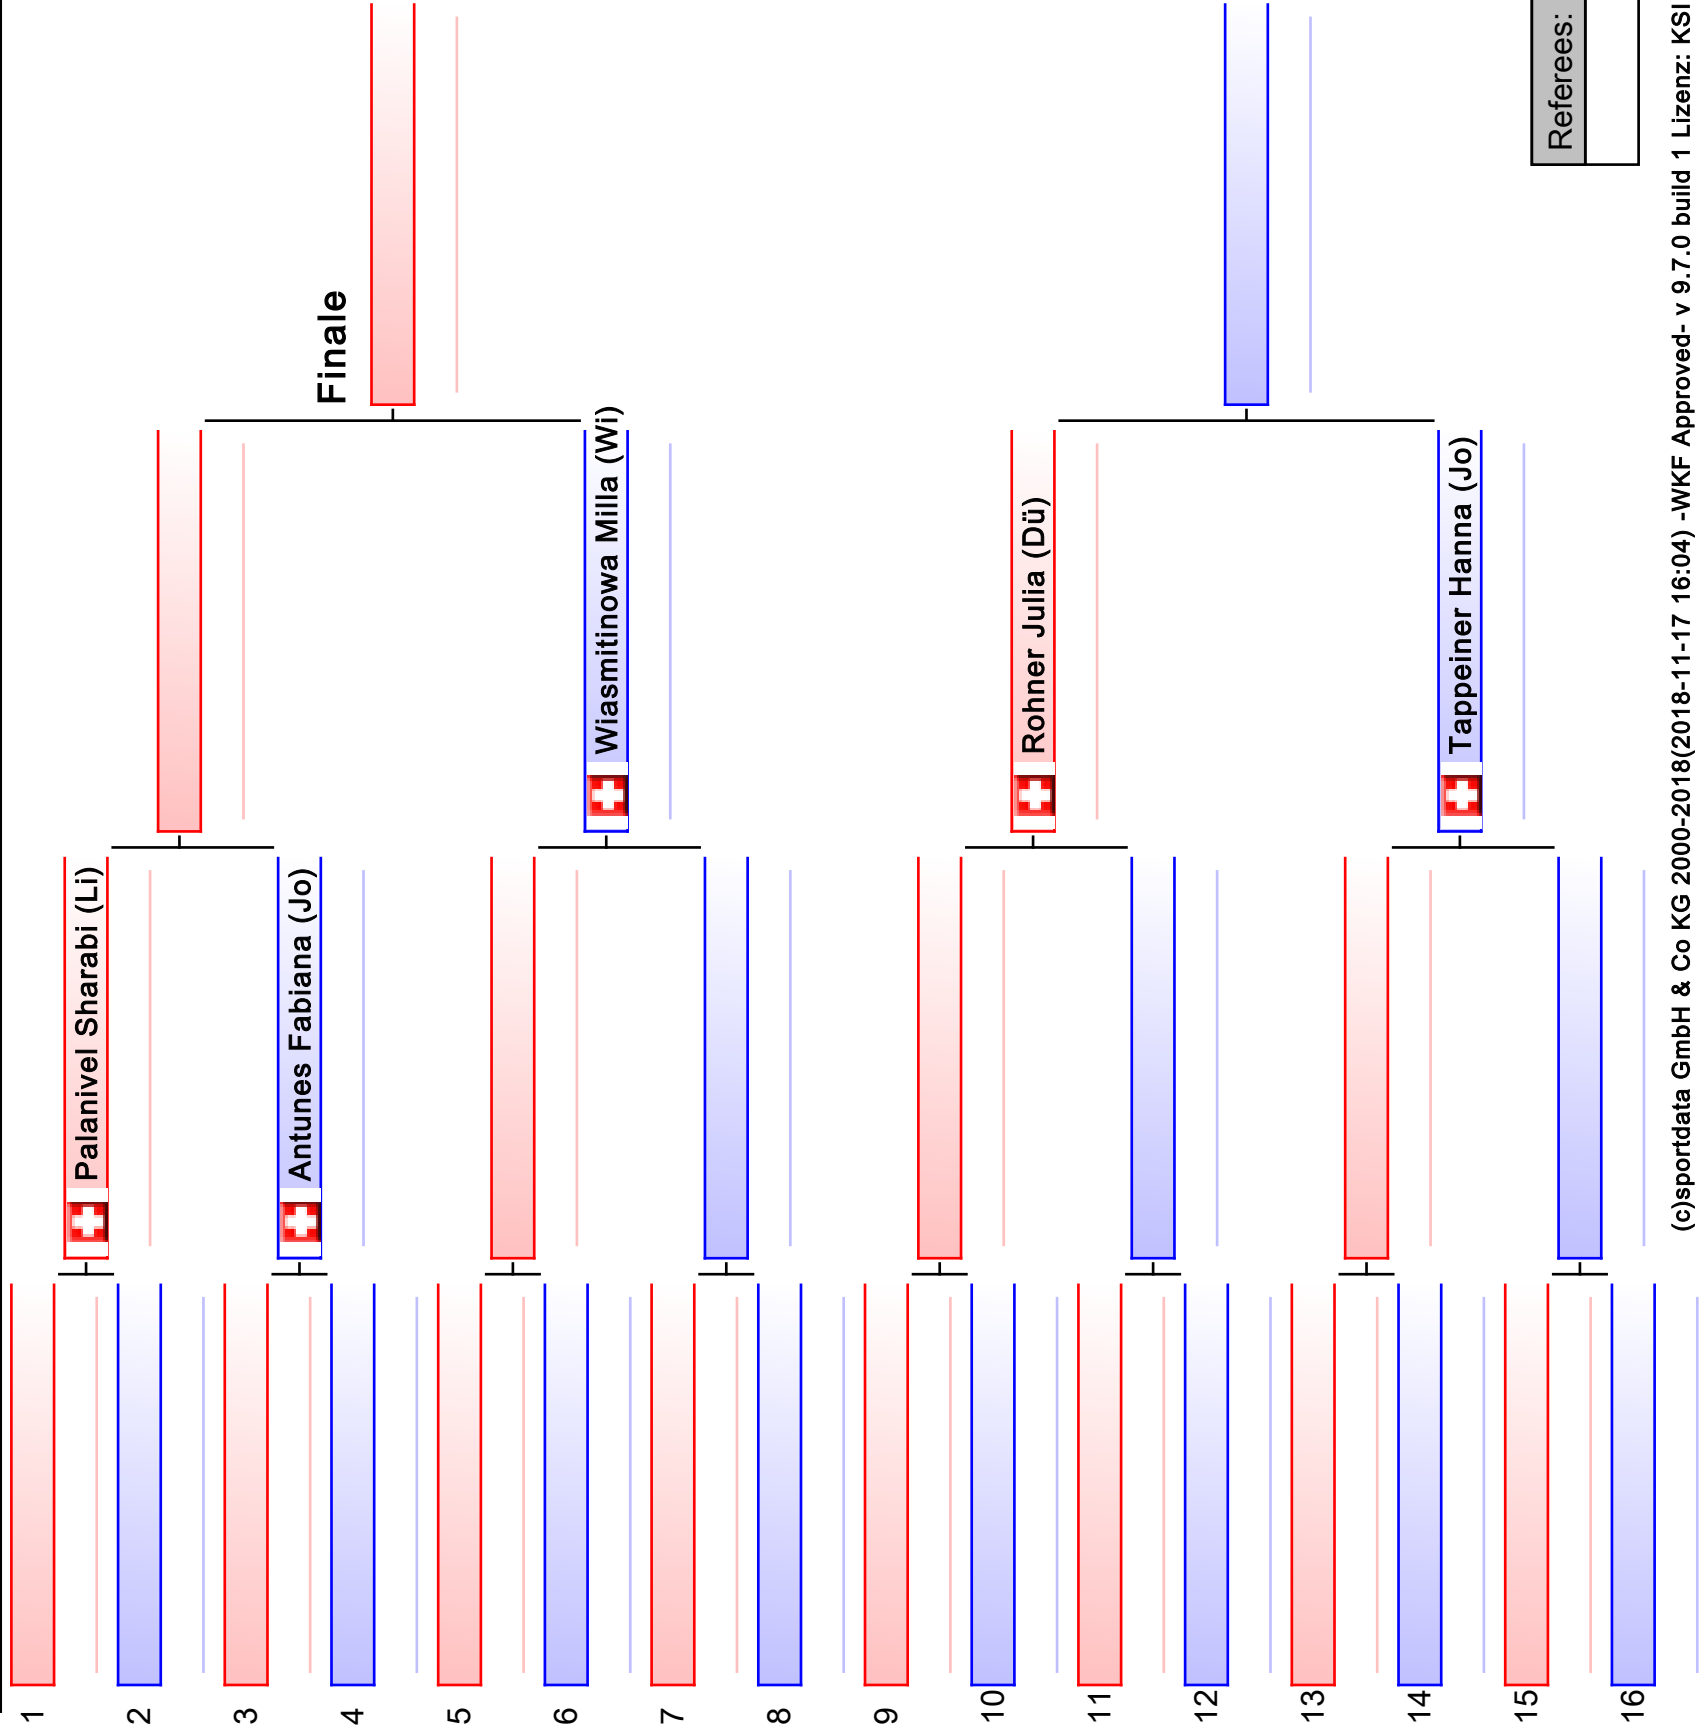

10 Kata Girls Grün 8+9 Jahre

KSI SM 2018 Wetzikon, SUJ

Tatami
4 10:20

Pool
1/1

木村空手道

[Original]

Referees: