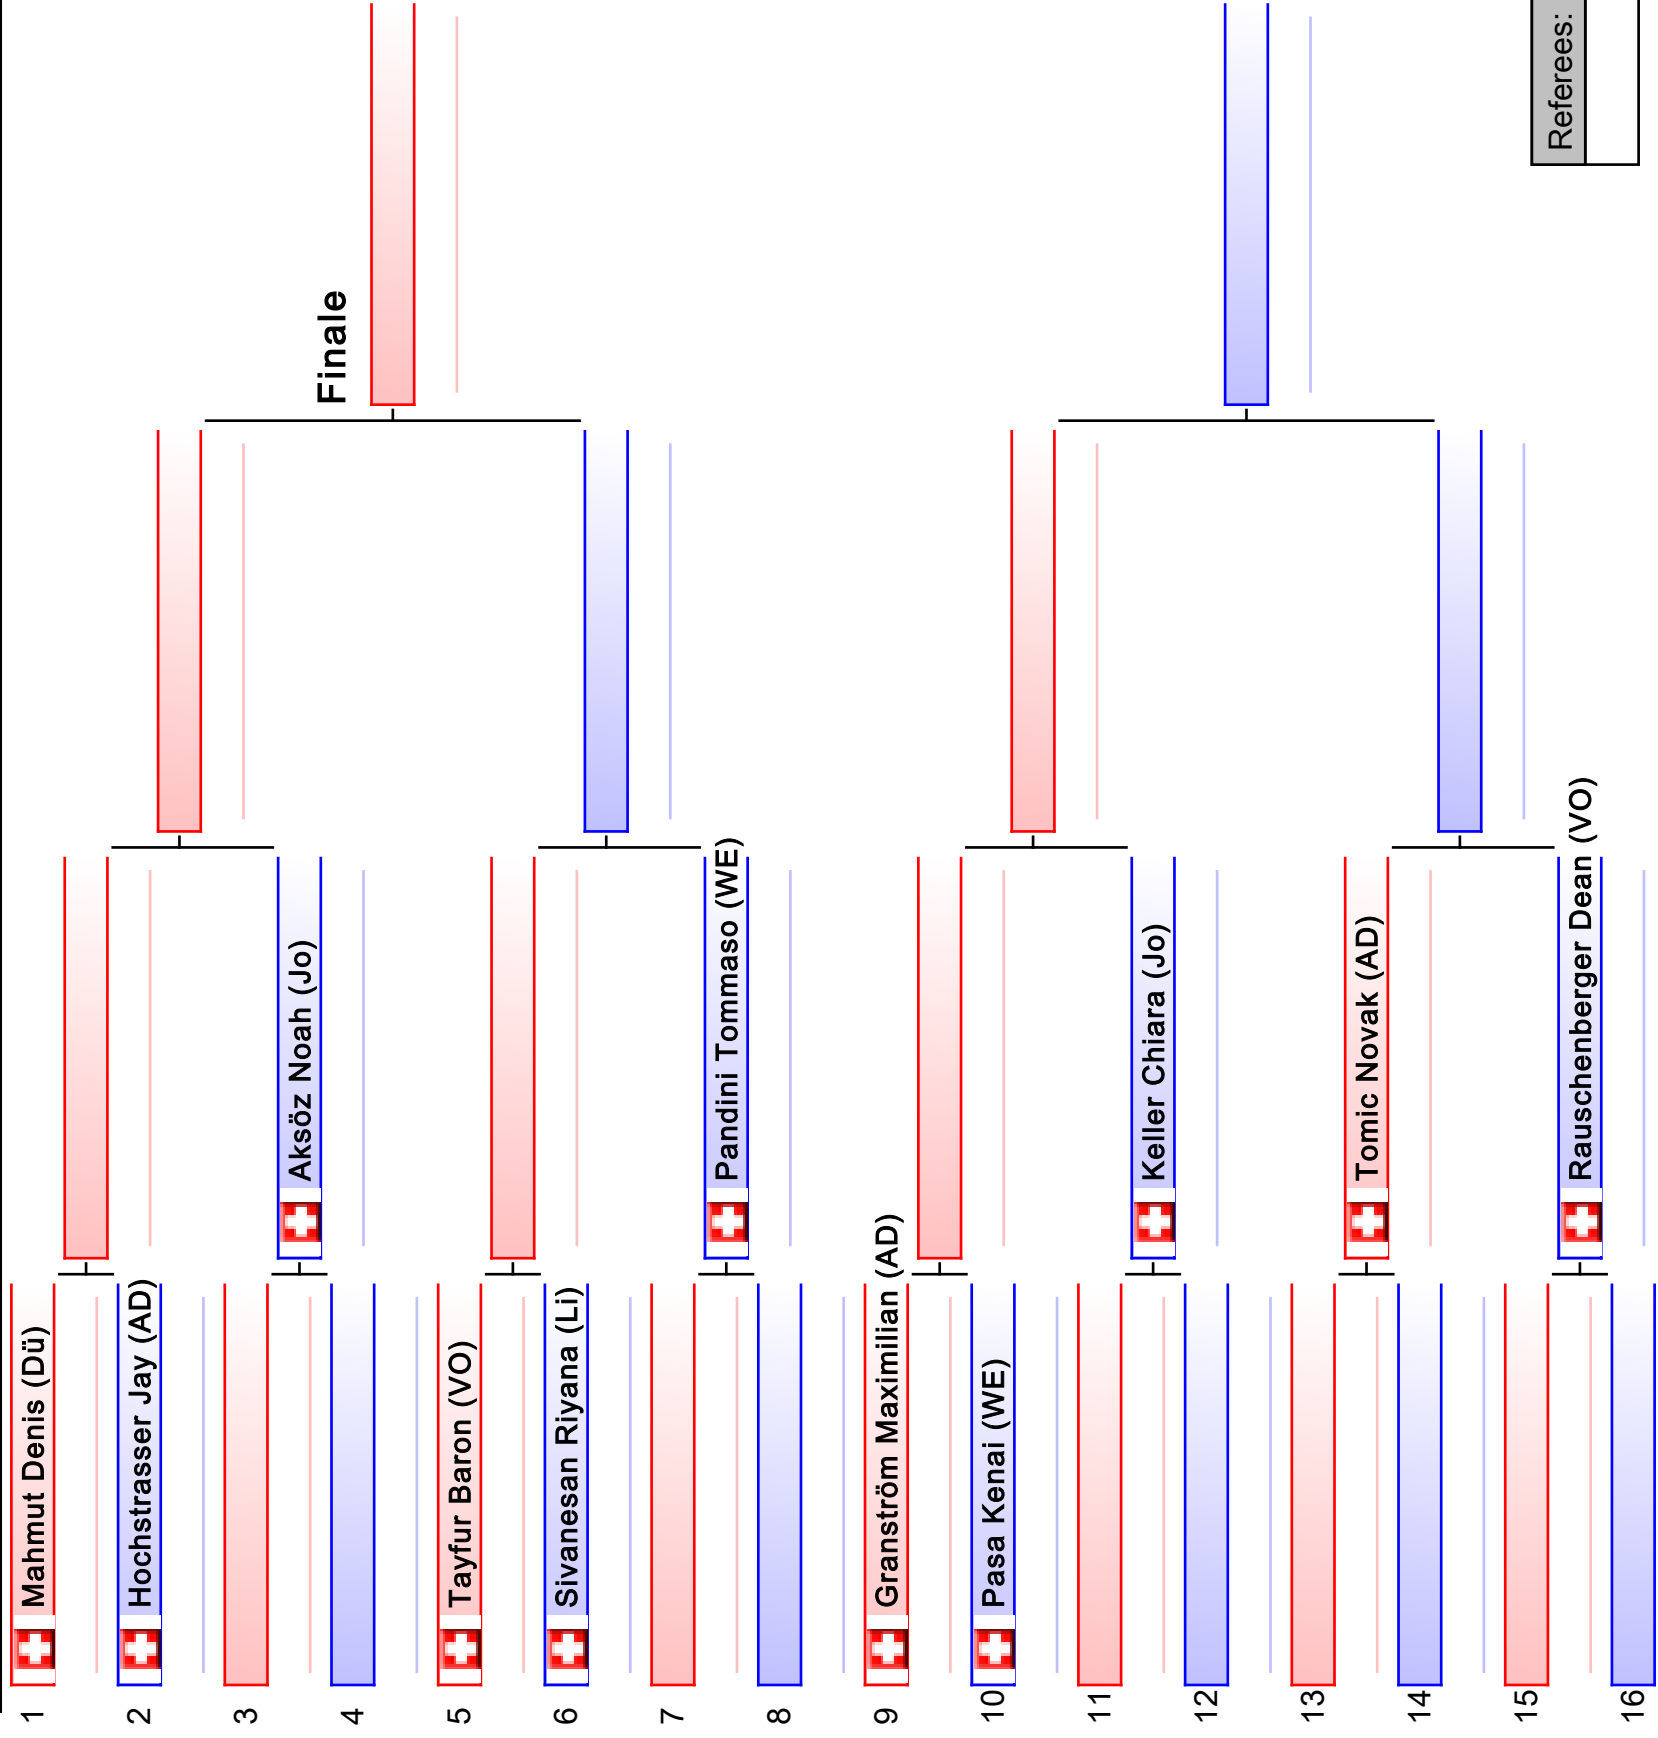

KSI SM 2018 Wetzikon, SU1

Tatami

4 09:25

Pool

1/1

木村空手道

[Original]

Referees: