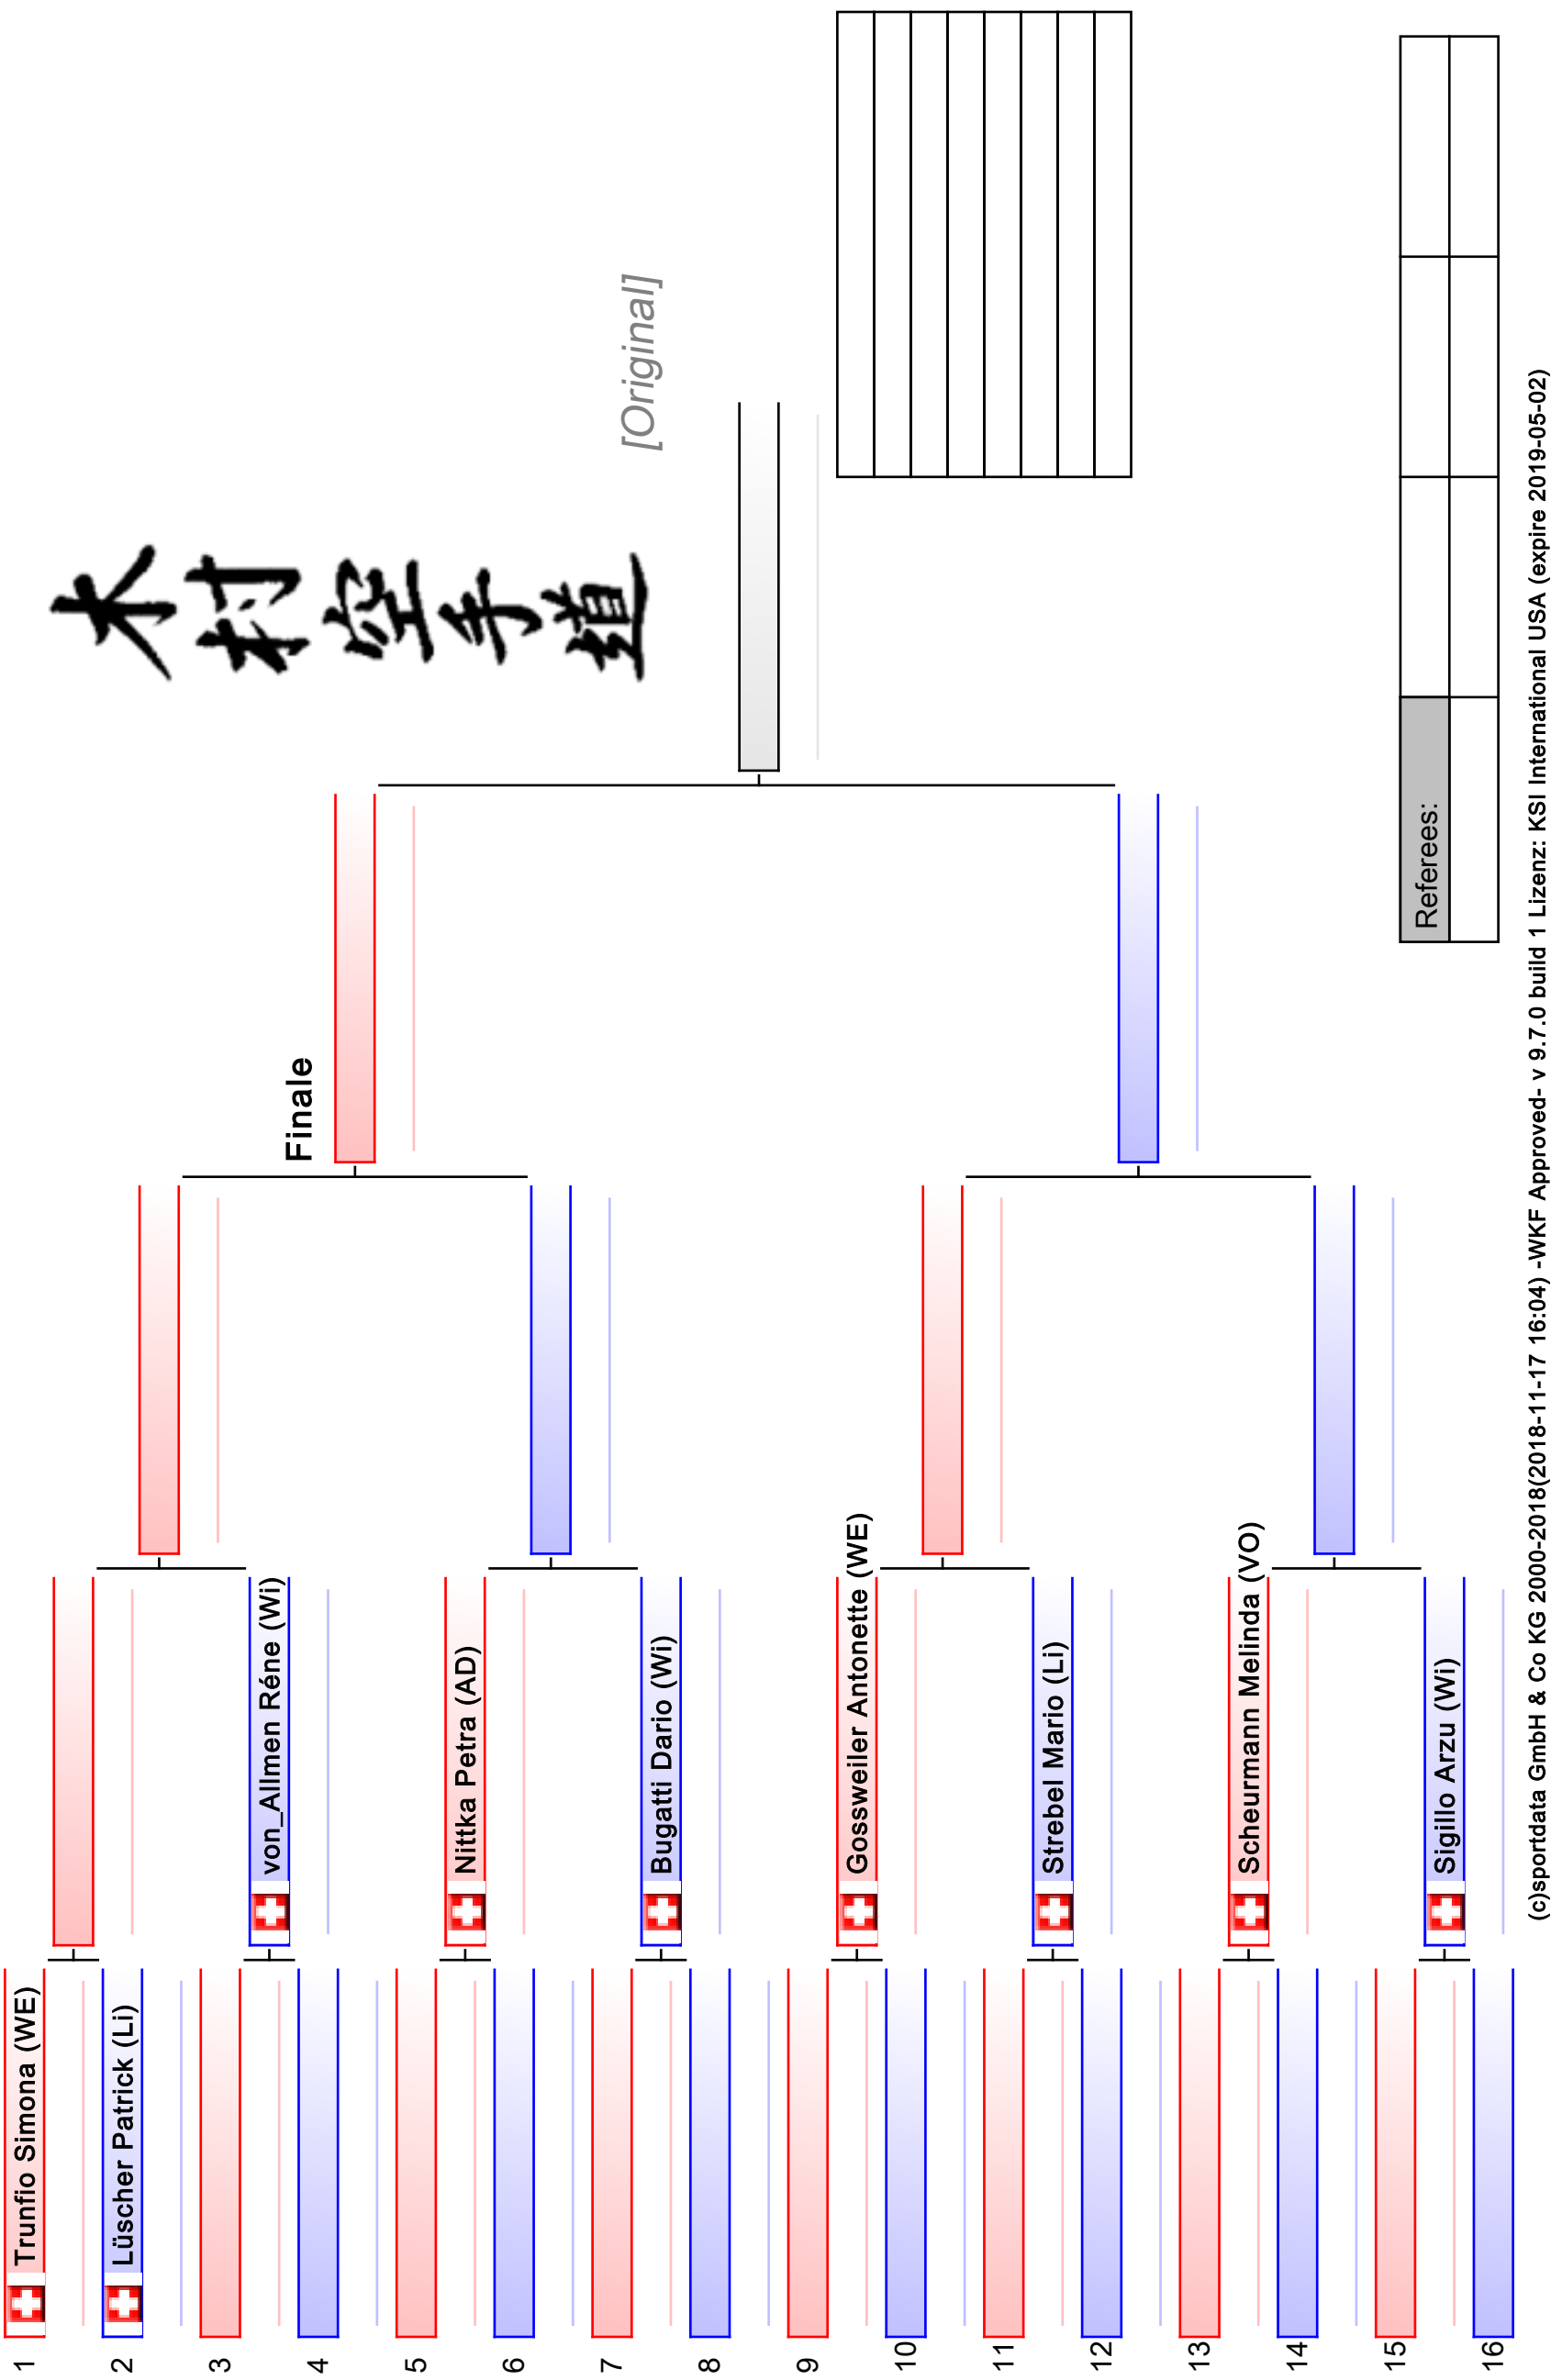

06 Kata Erwachsene Gelb-Orange

KSI SM 2018 Wetzikon, SU1

Tatami
5 12:00

Pool
1/1