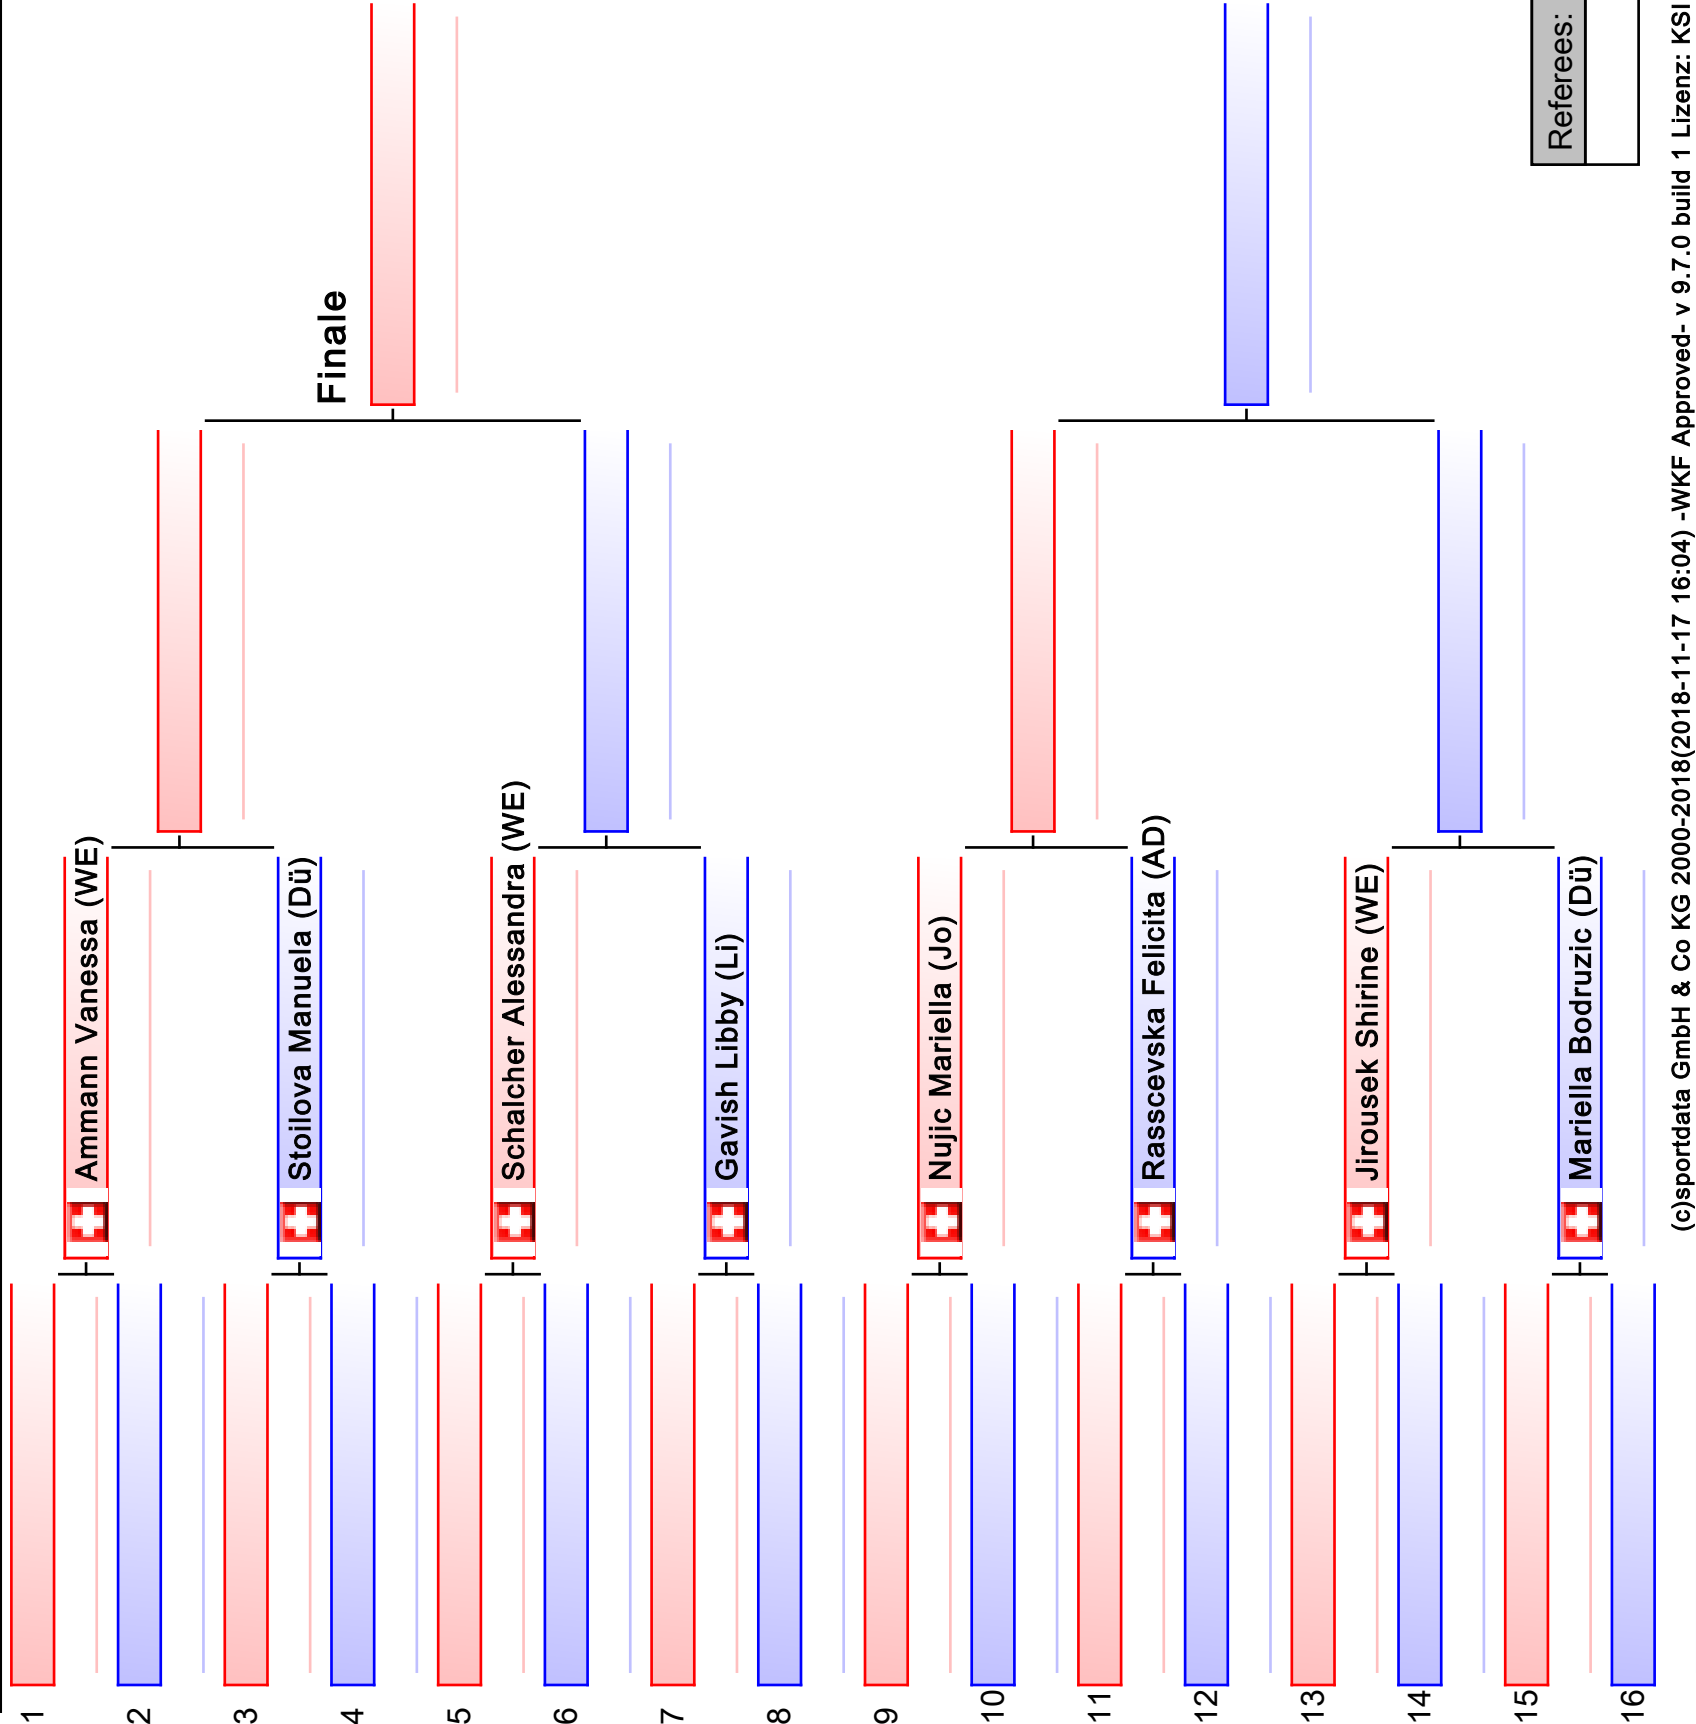

Pool
1/1

07 Kata Girls 1-3. Kyu 12-15 Jahre

KSI SM 2018 Wetzikon, SU1

Tatami
3 11:25

Pool
1/1

木村空手道

[Original]

Referees: