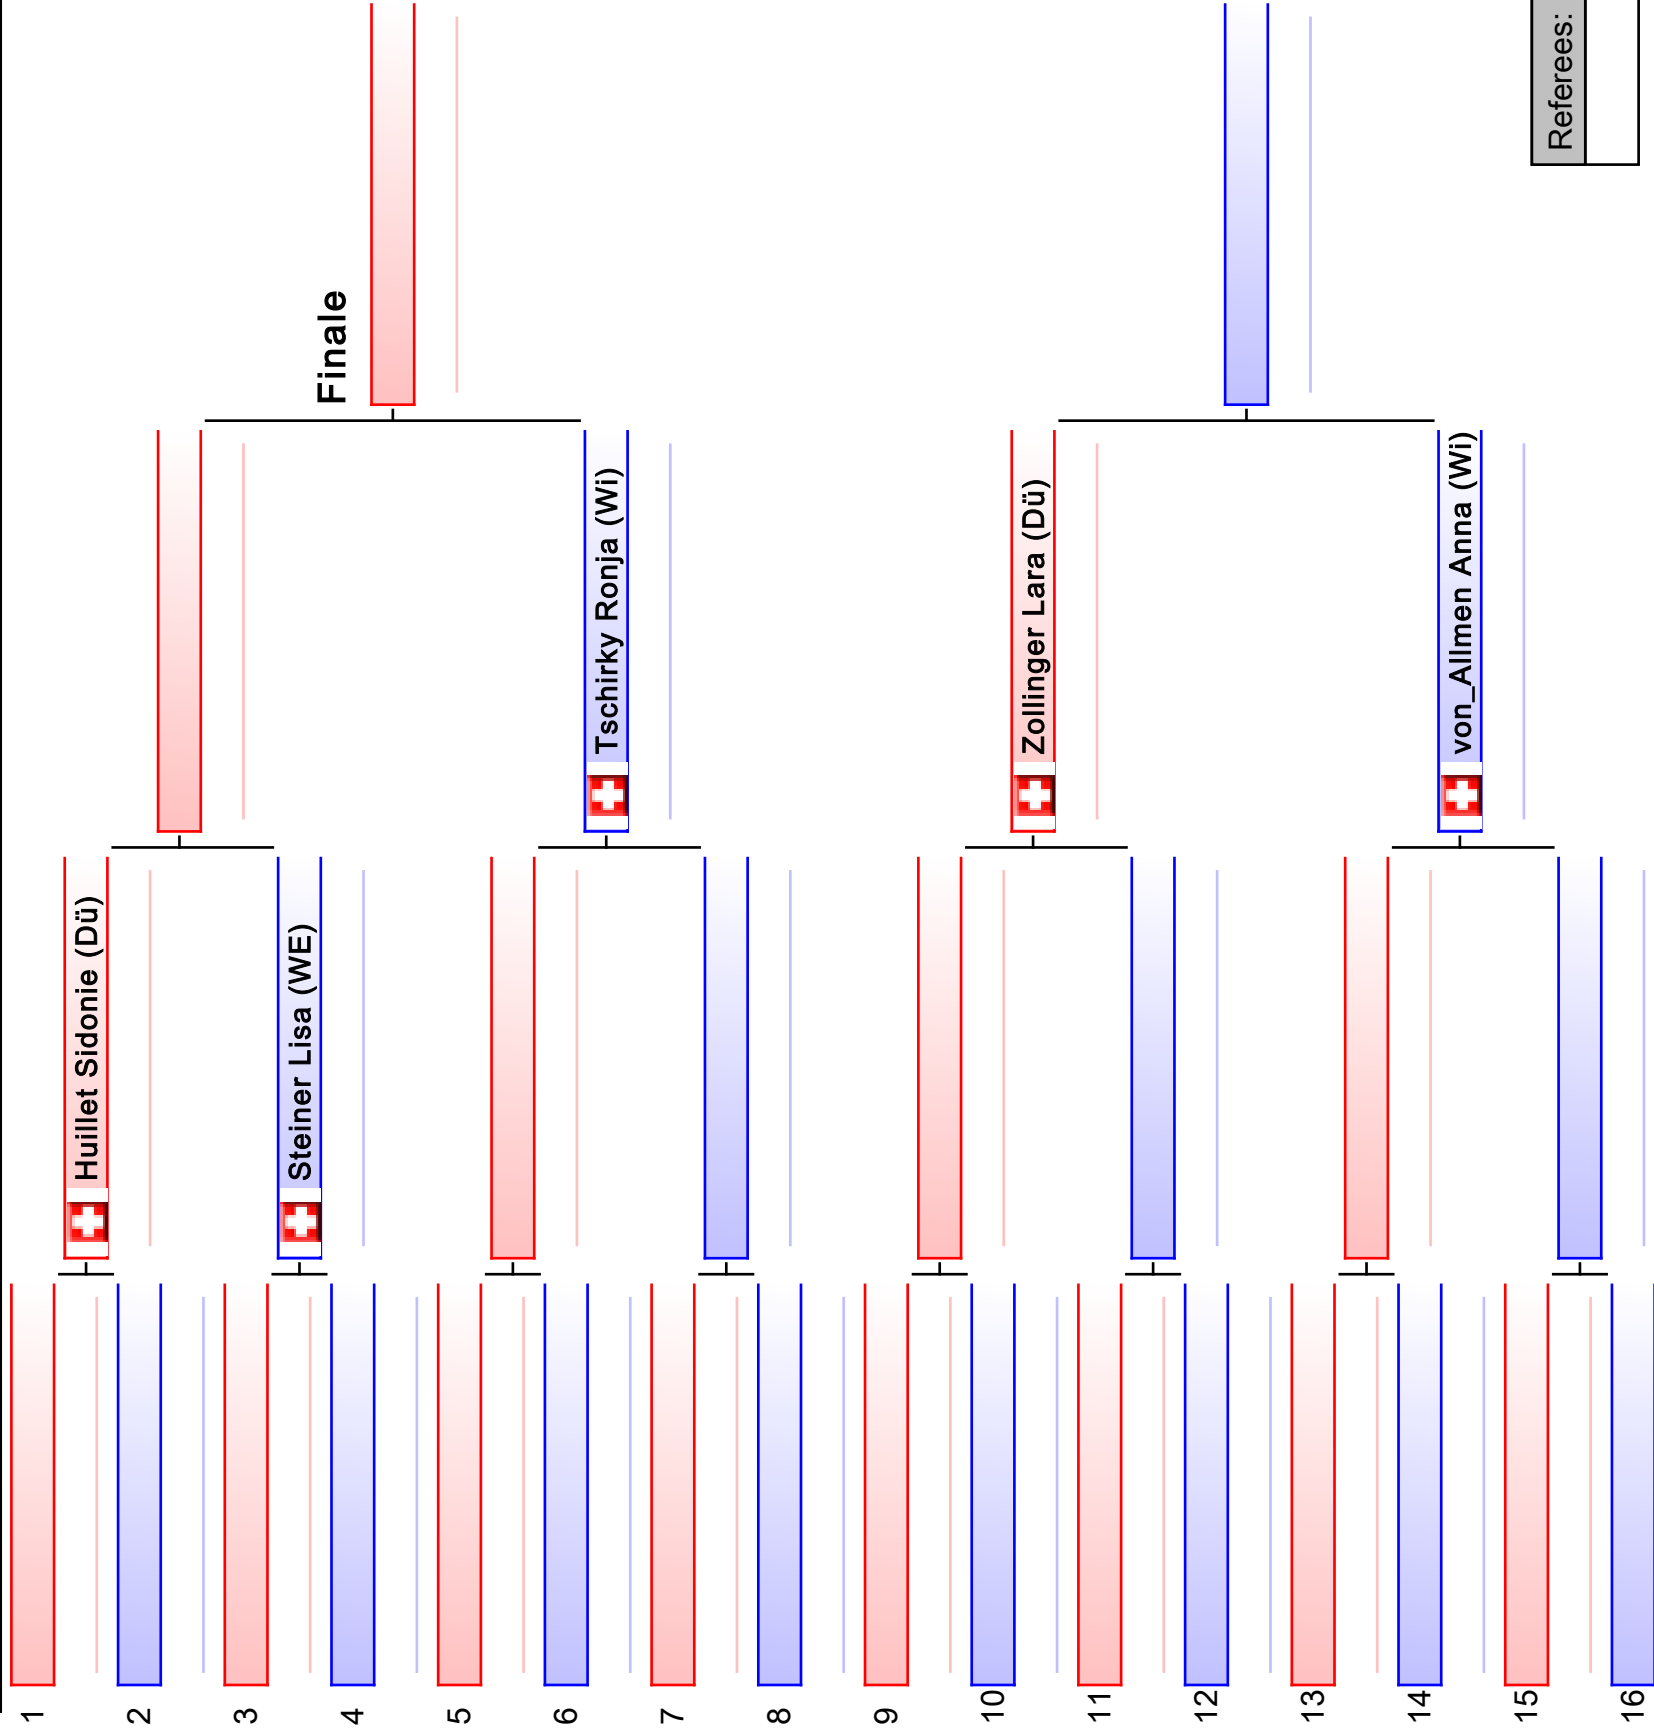

木村空手道

[Original]

Referees: