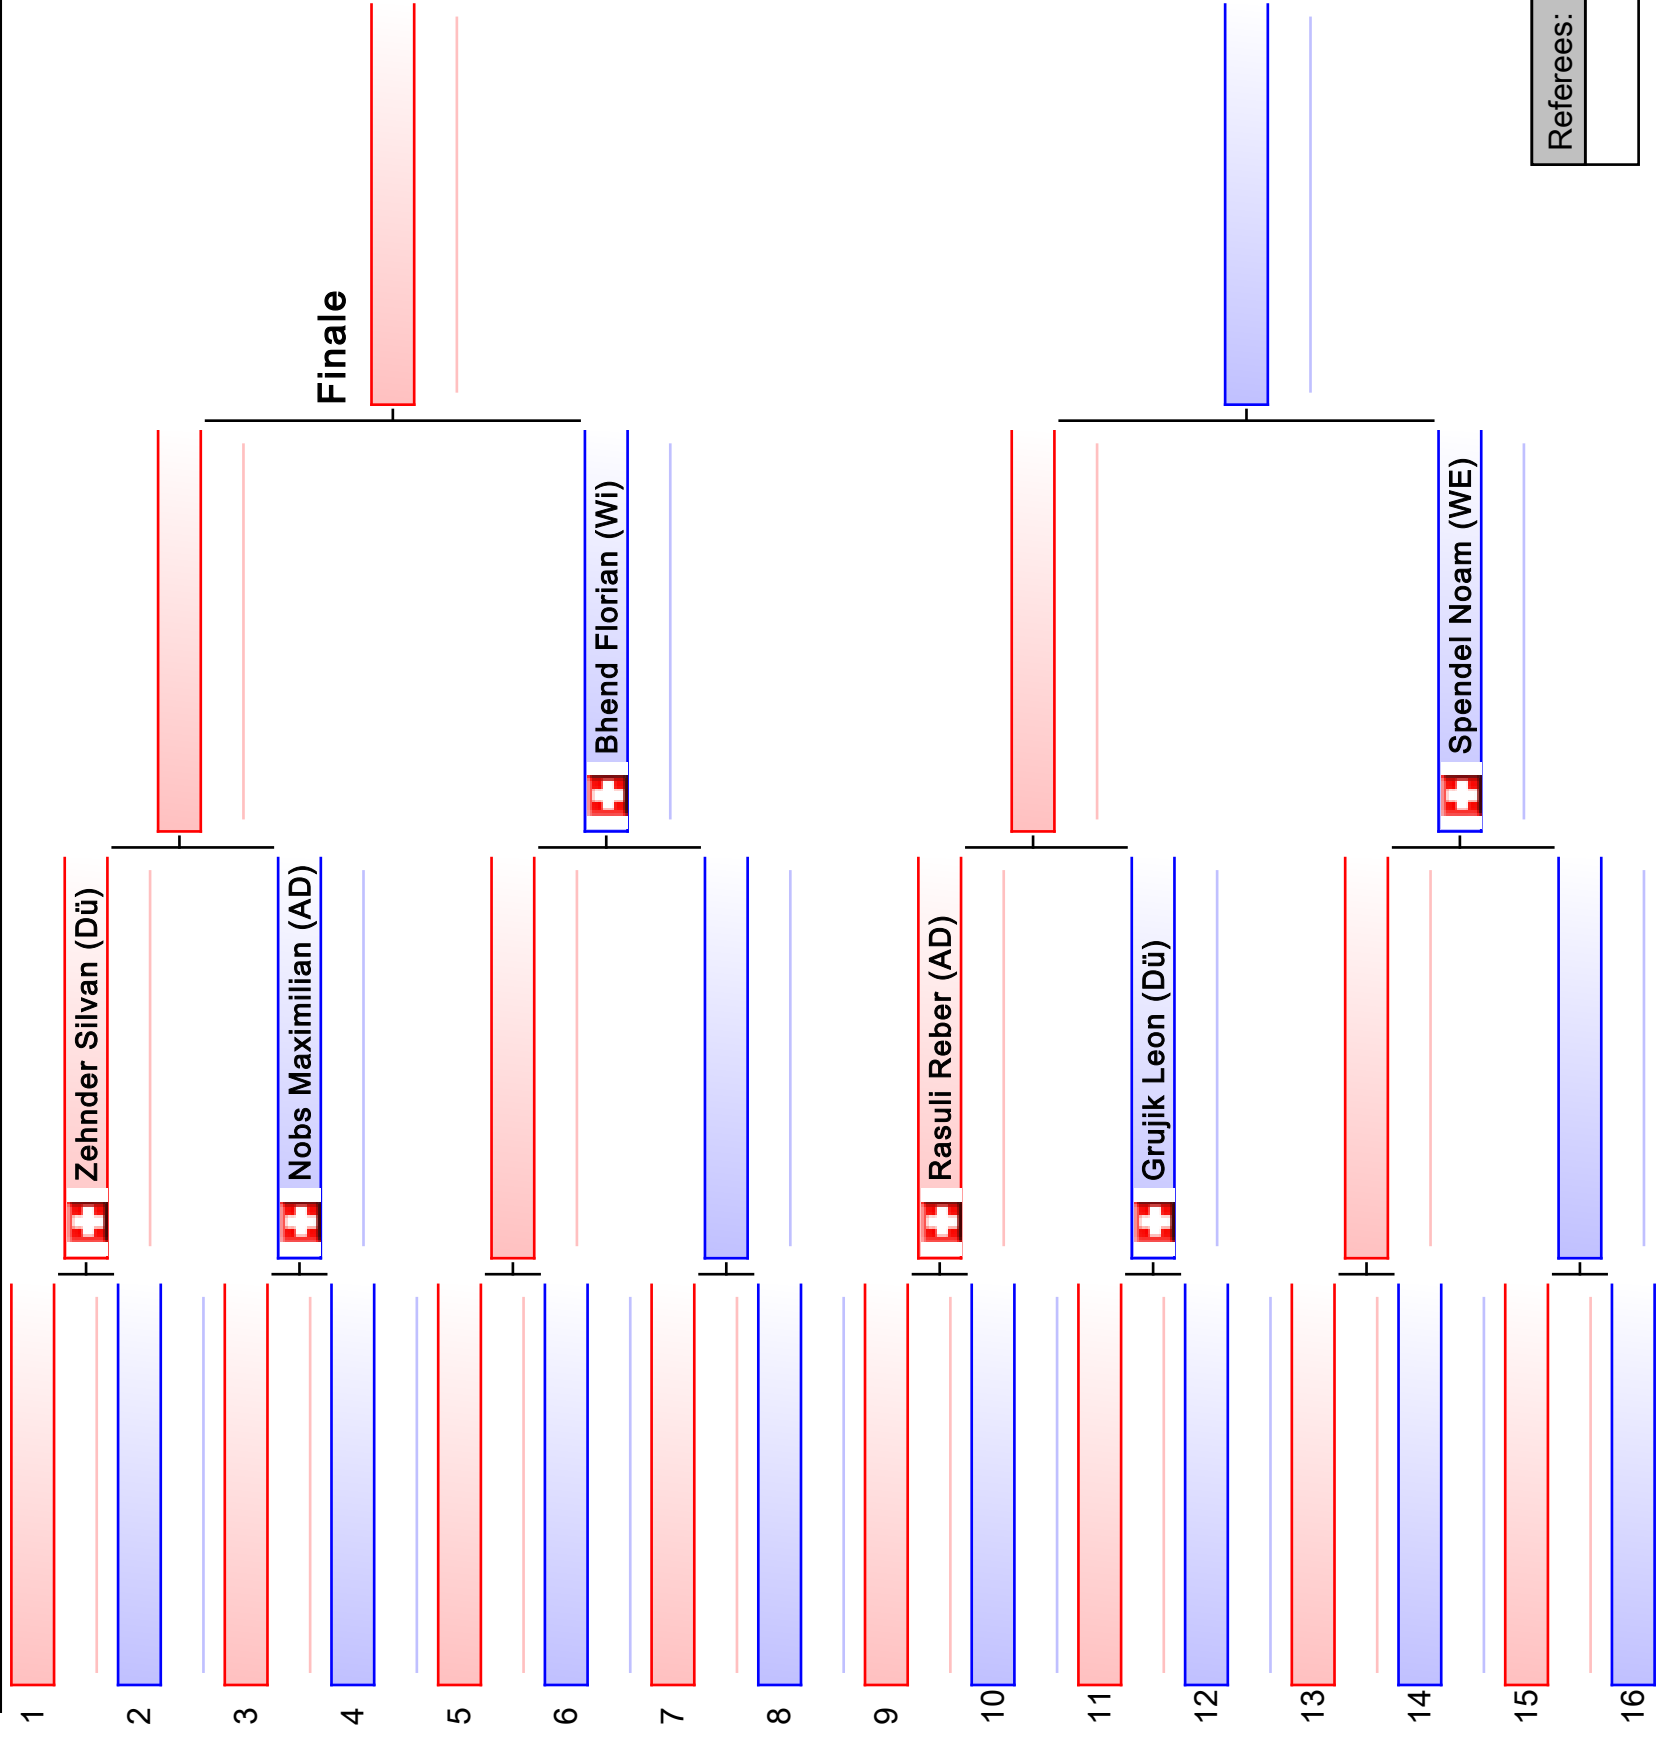

03 Kata Boys Gelb 7 Jahre

KSI SM 2018 Wetzikon, SU1

Tatami
1 09:15

Pool
1/1

木村空手道

[Original]

木村空手道

[Original]