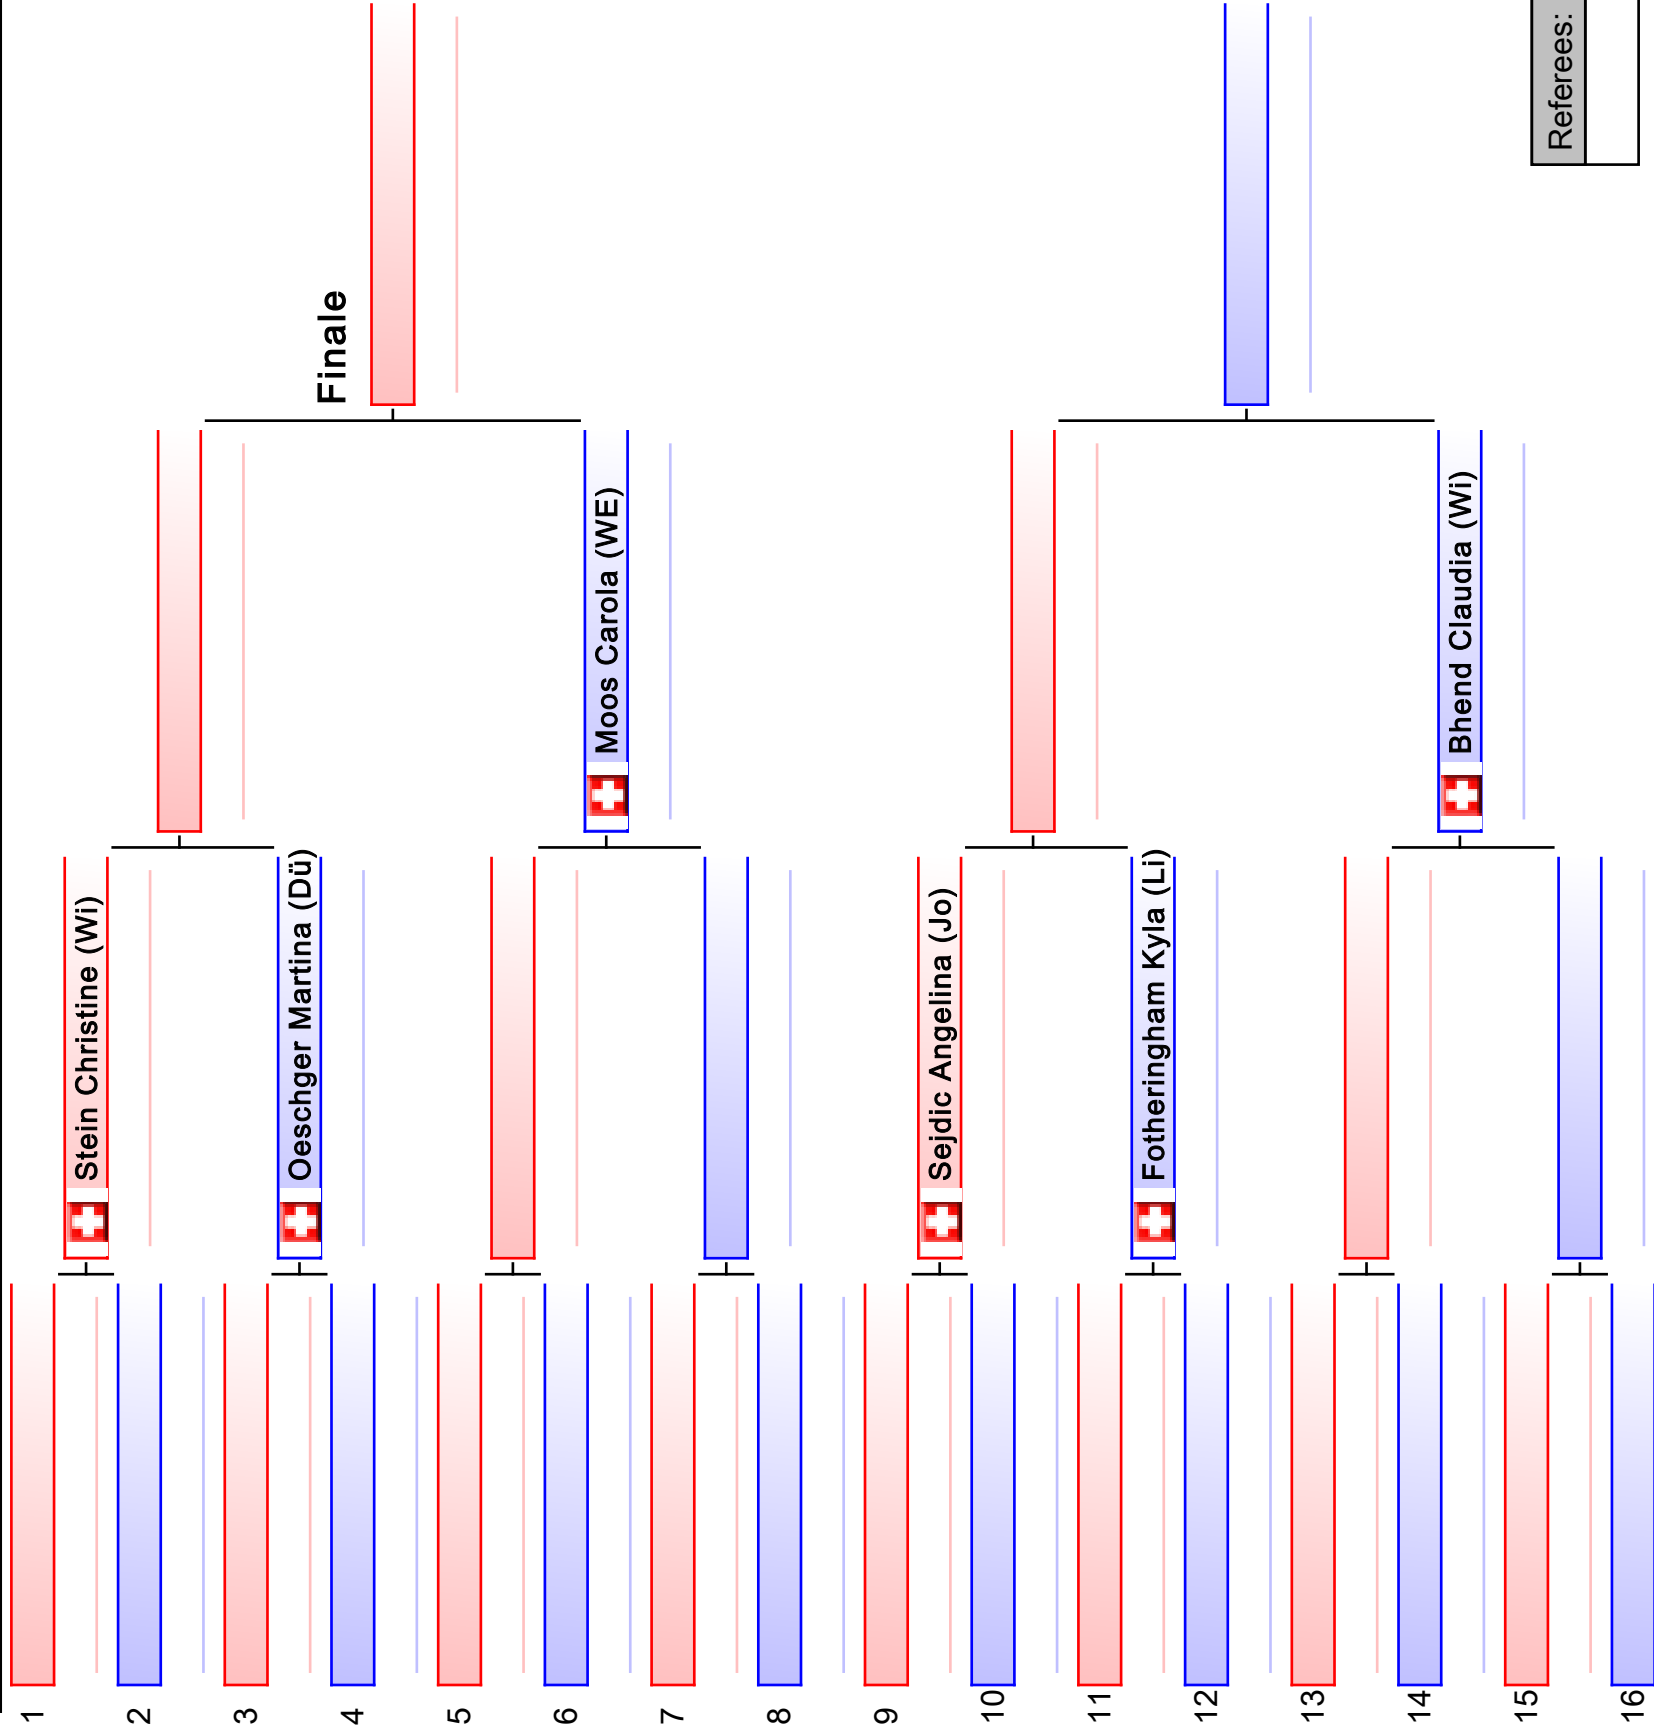

--

12  **Zihlmann Anne (WE)**

--

13

--

14

--

15

--

16

--

木村空手道

[Original]

Referees:

木村空手道

[Original]