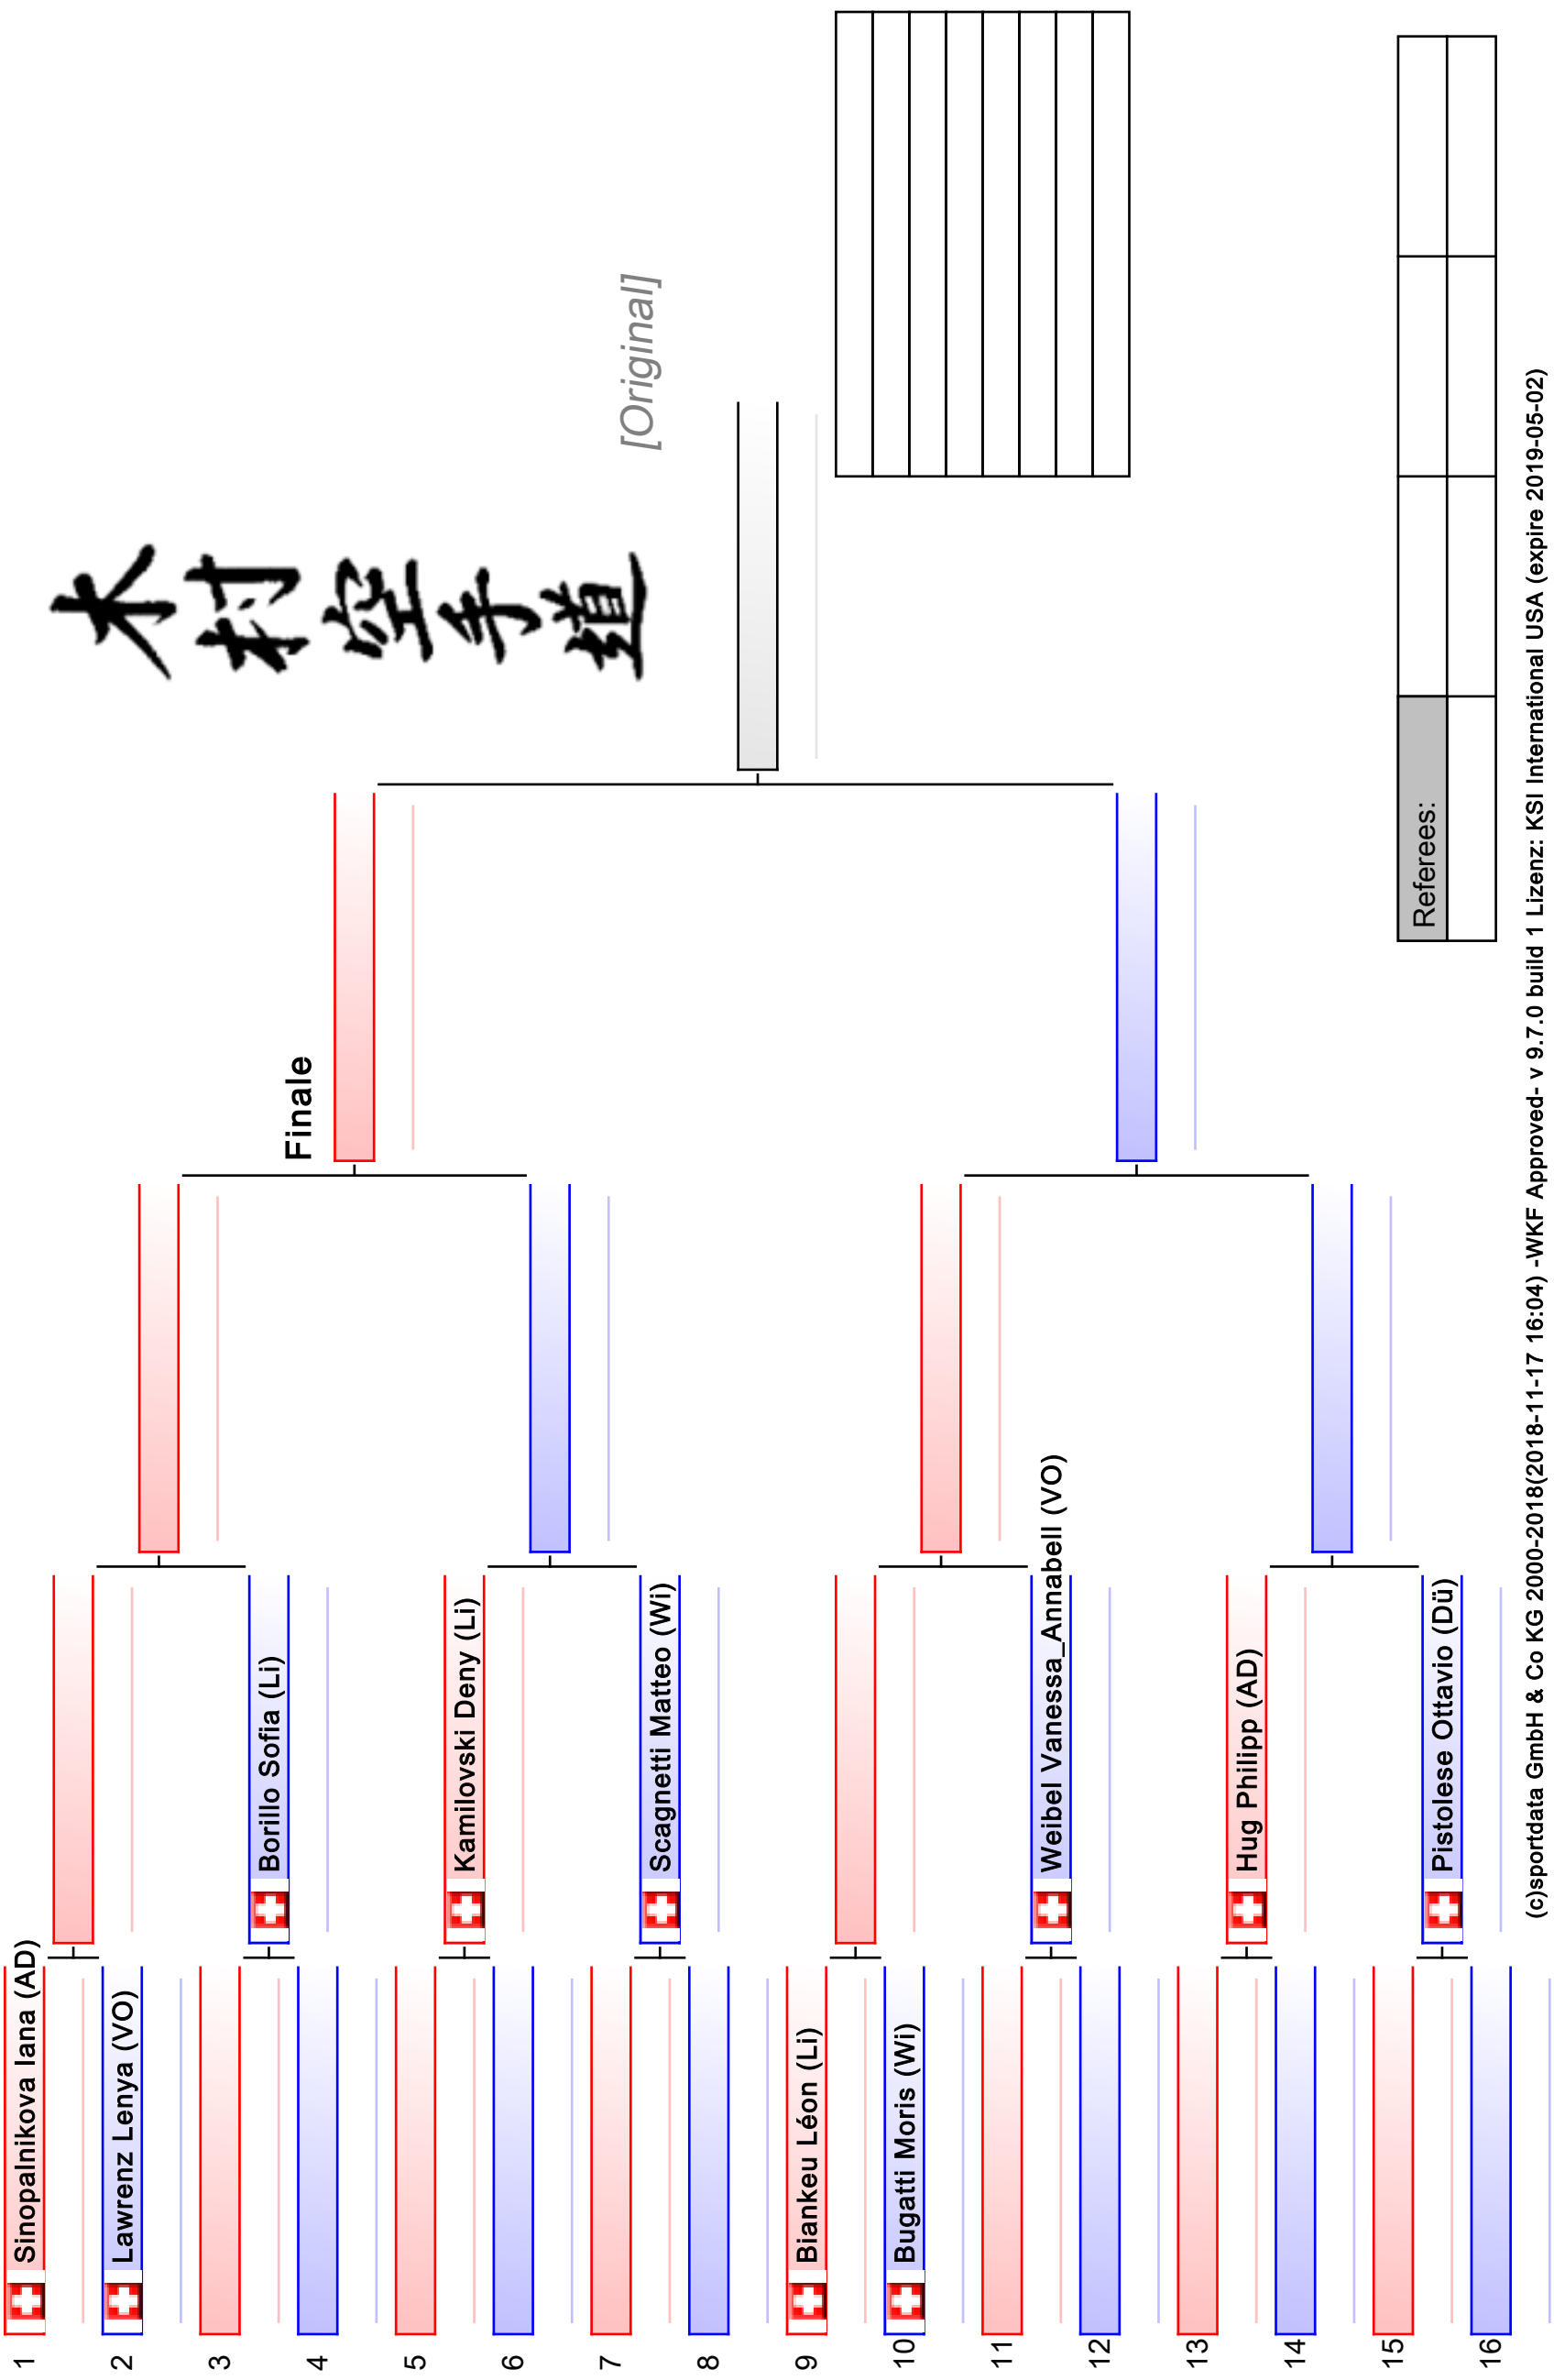

KSI SM 2018 Wetzikon, SU

Tatami

2 11:10

Pool

1/1

木村空手道

[Original]

木村空手道