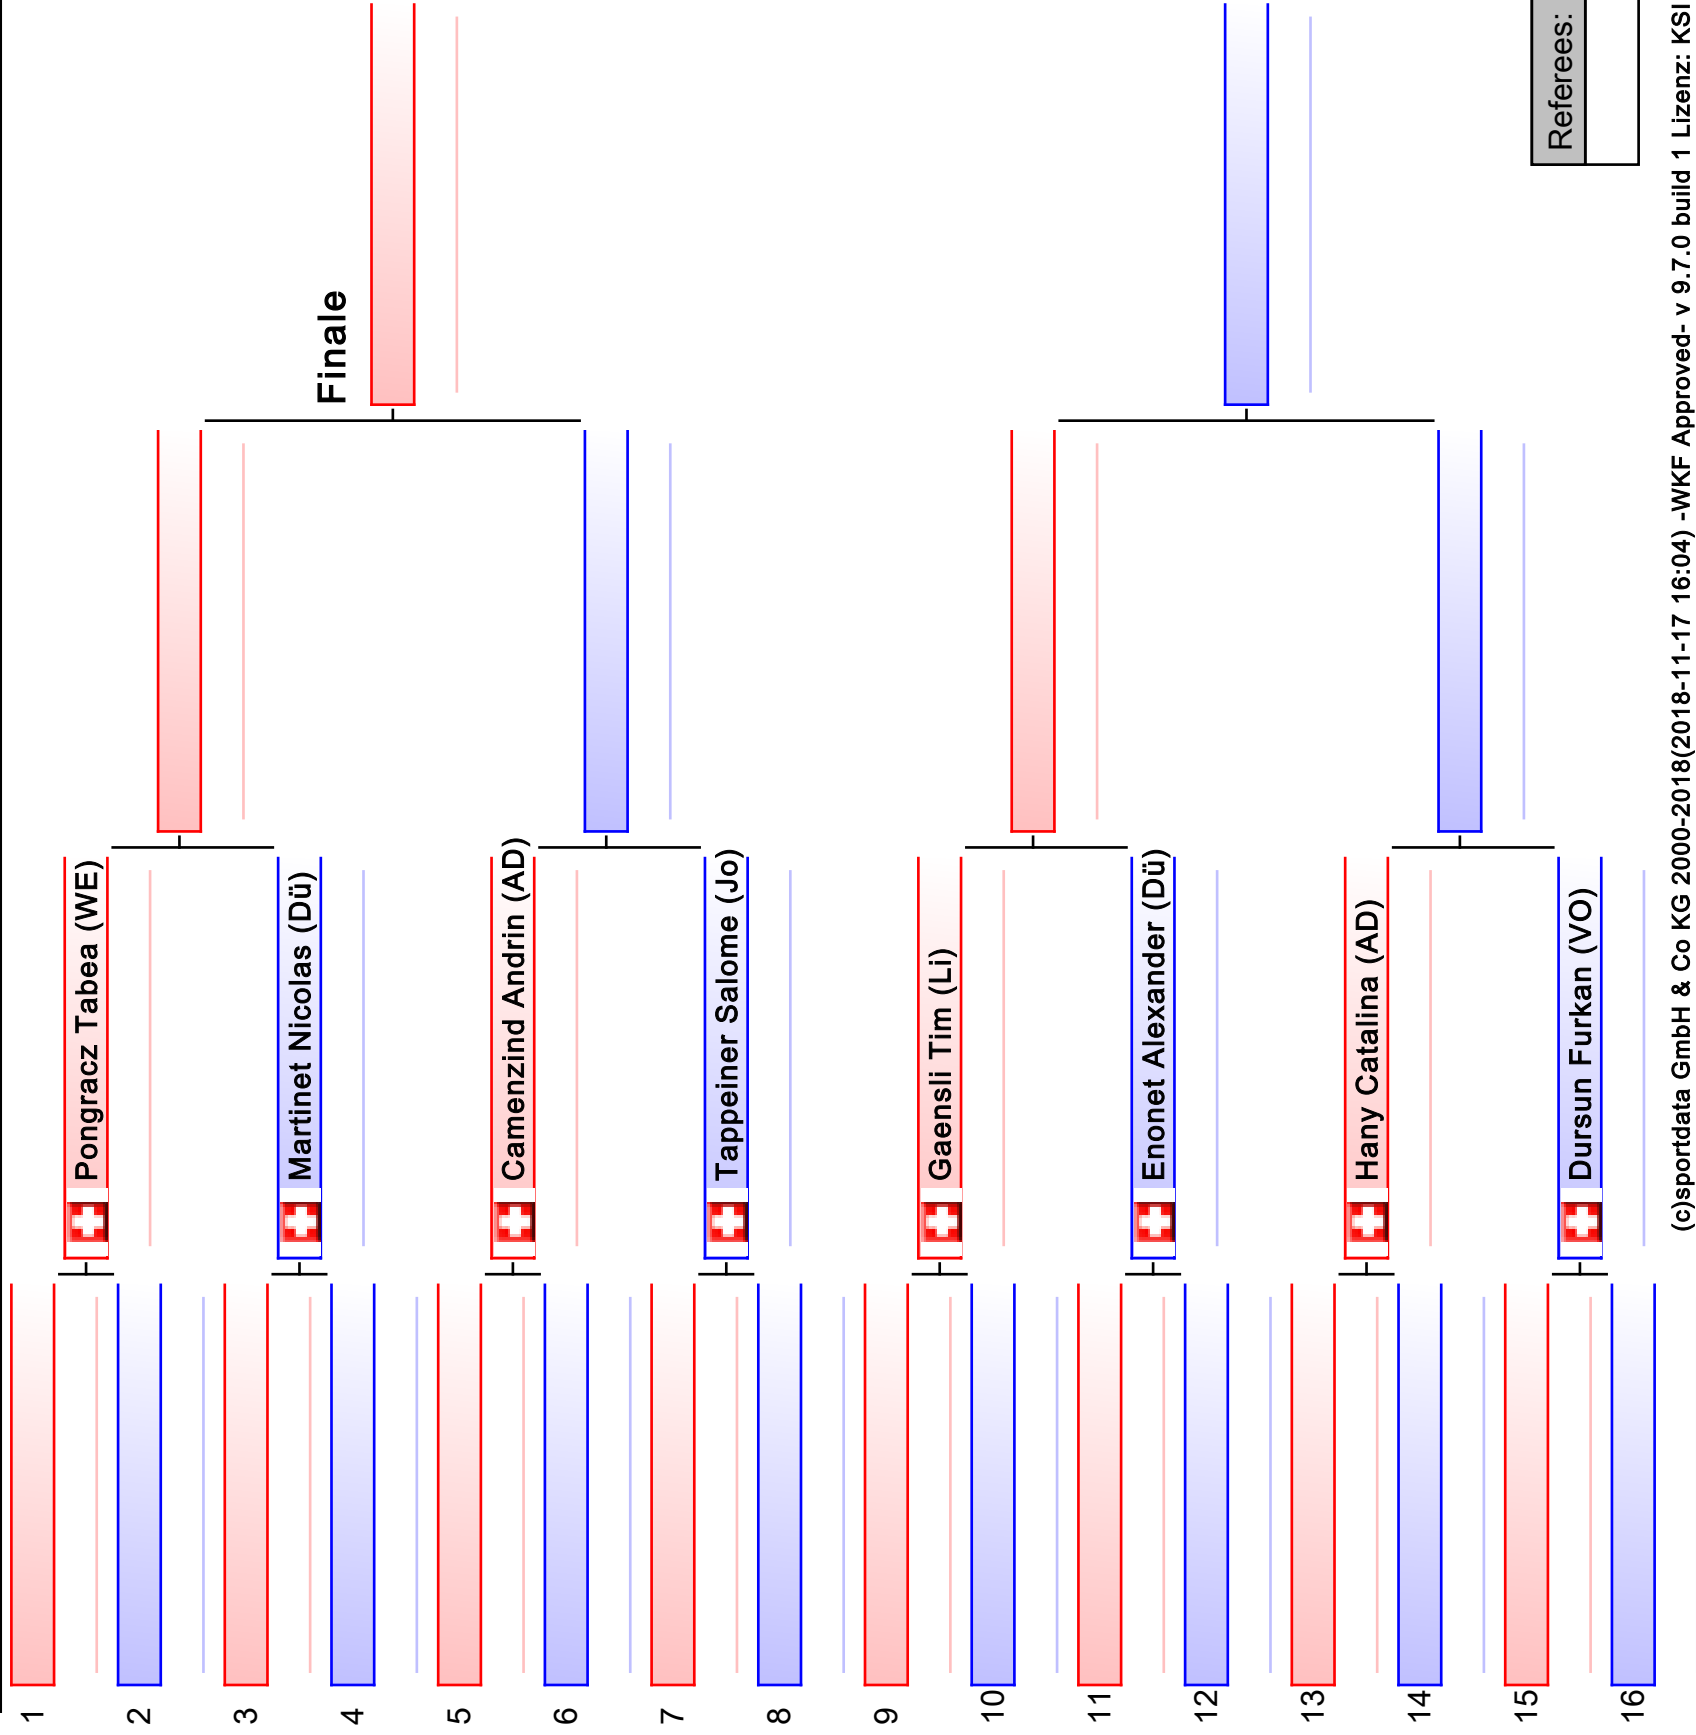

Finale

木村空手道

[Original]

Referees:

木村空手道

[Original]

木村空手道

[Original]