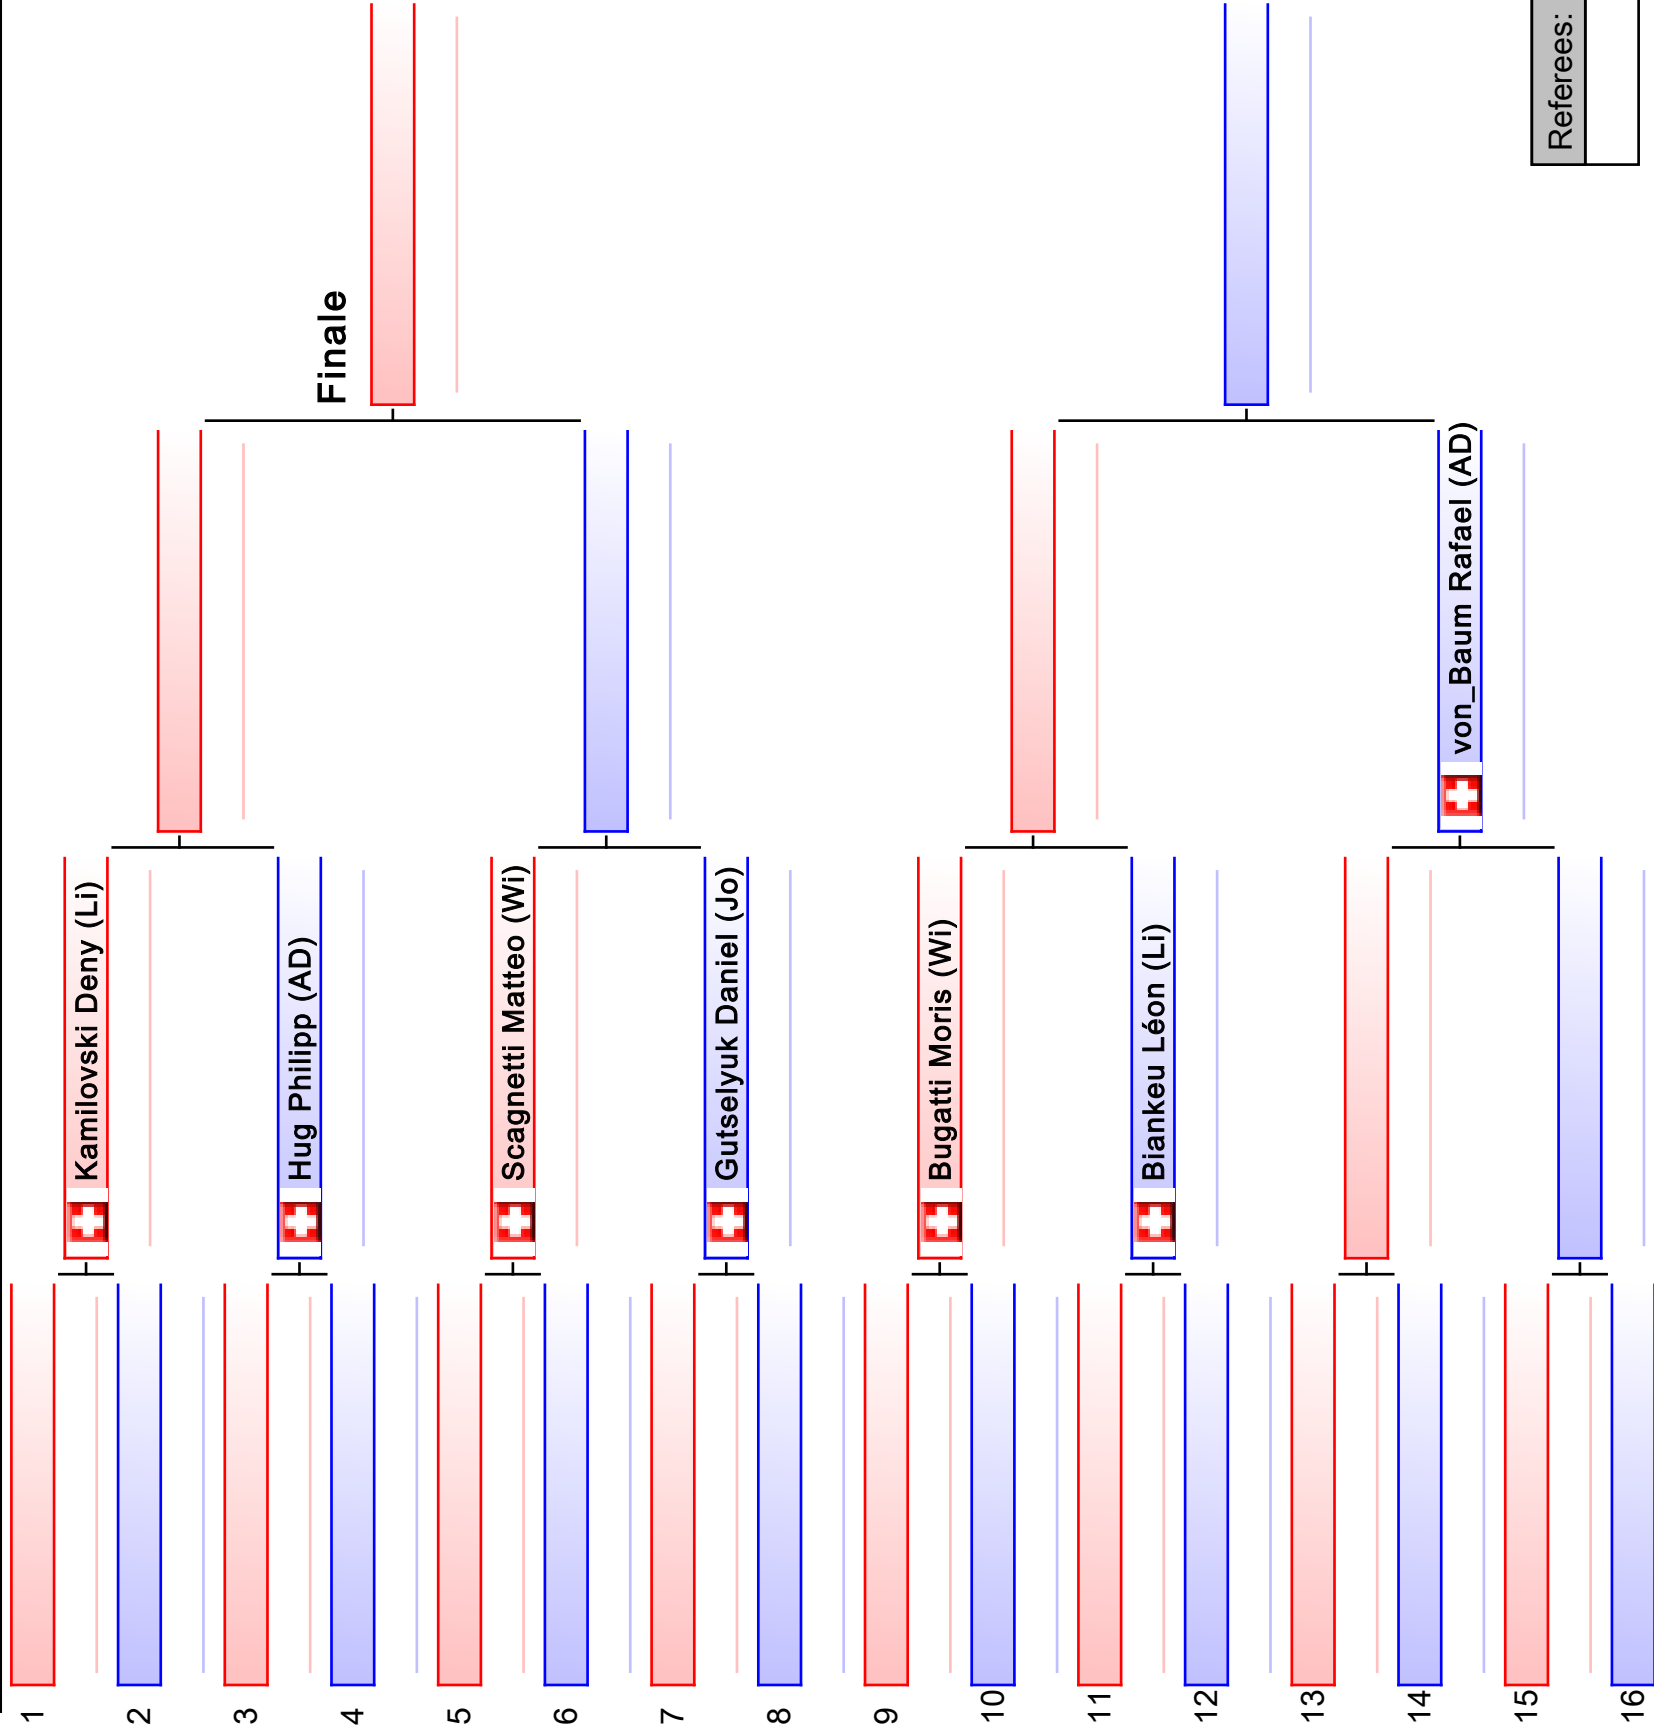

53 Kumite Boys Braun+Schwarz 12-14 Jahre Middleweight

KSI SM 2018 Wetzikon, SU1

Tatami
2 14:30

Pool
1/1

木村空手道

[Original]

Referees:

54 Kumite Boys Braun+Schwarz 13-17 Jahre Heavyweight

KSI SM 2018 Wetzikon, SU1

Tatami
3 15:20

Pool
1/1

木村空手道

[Original]

Referees:

木村空手道

[Original]

Referees:

木村空手道

[Original]

57 Kumite Girls Blau+Violette 7-10 Jahre Lightweight

KSI SM 2018 Wetzikon, SUJ

Tatami

5 13:25

Pool

1/1

Referees:

木村空手道

[Original]

Referees:

59 Kumite Girls Braun+Schwarz 16+17 Jahre - Round Robin (jeder gegen jeden)

KSI SM 2018 Wetzikon, SU

Tatami
3 14:25