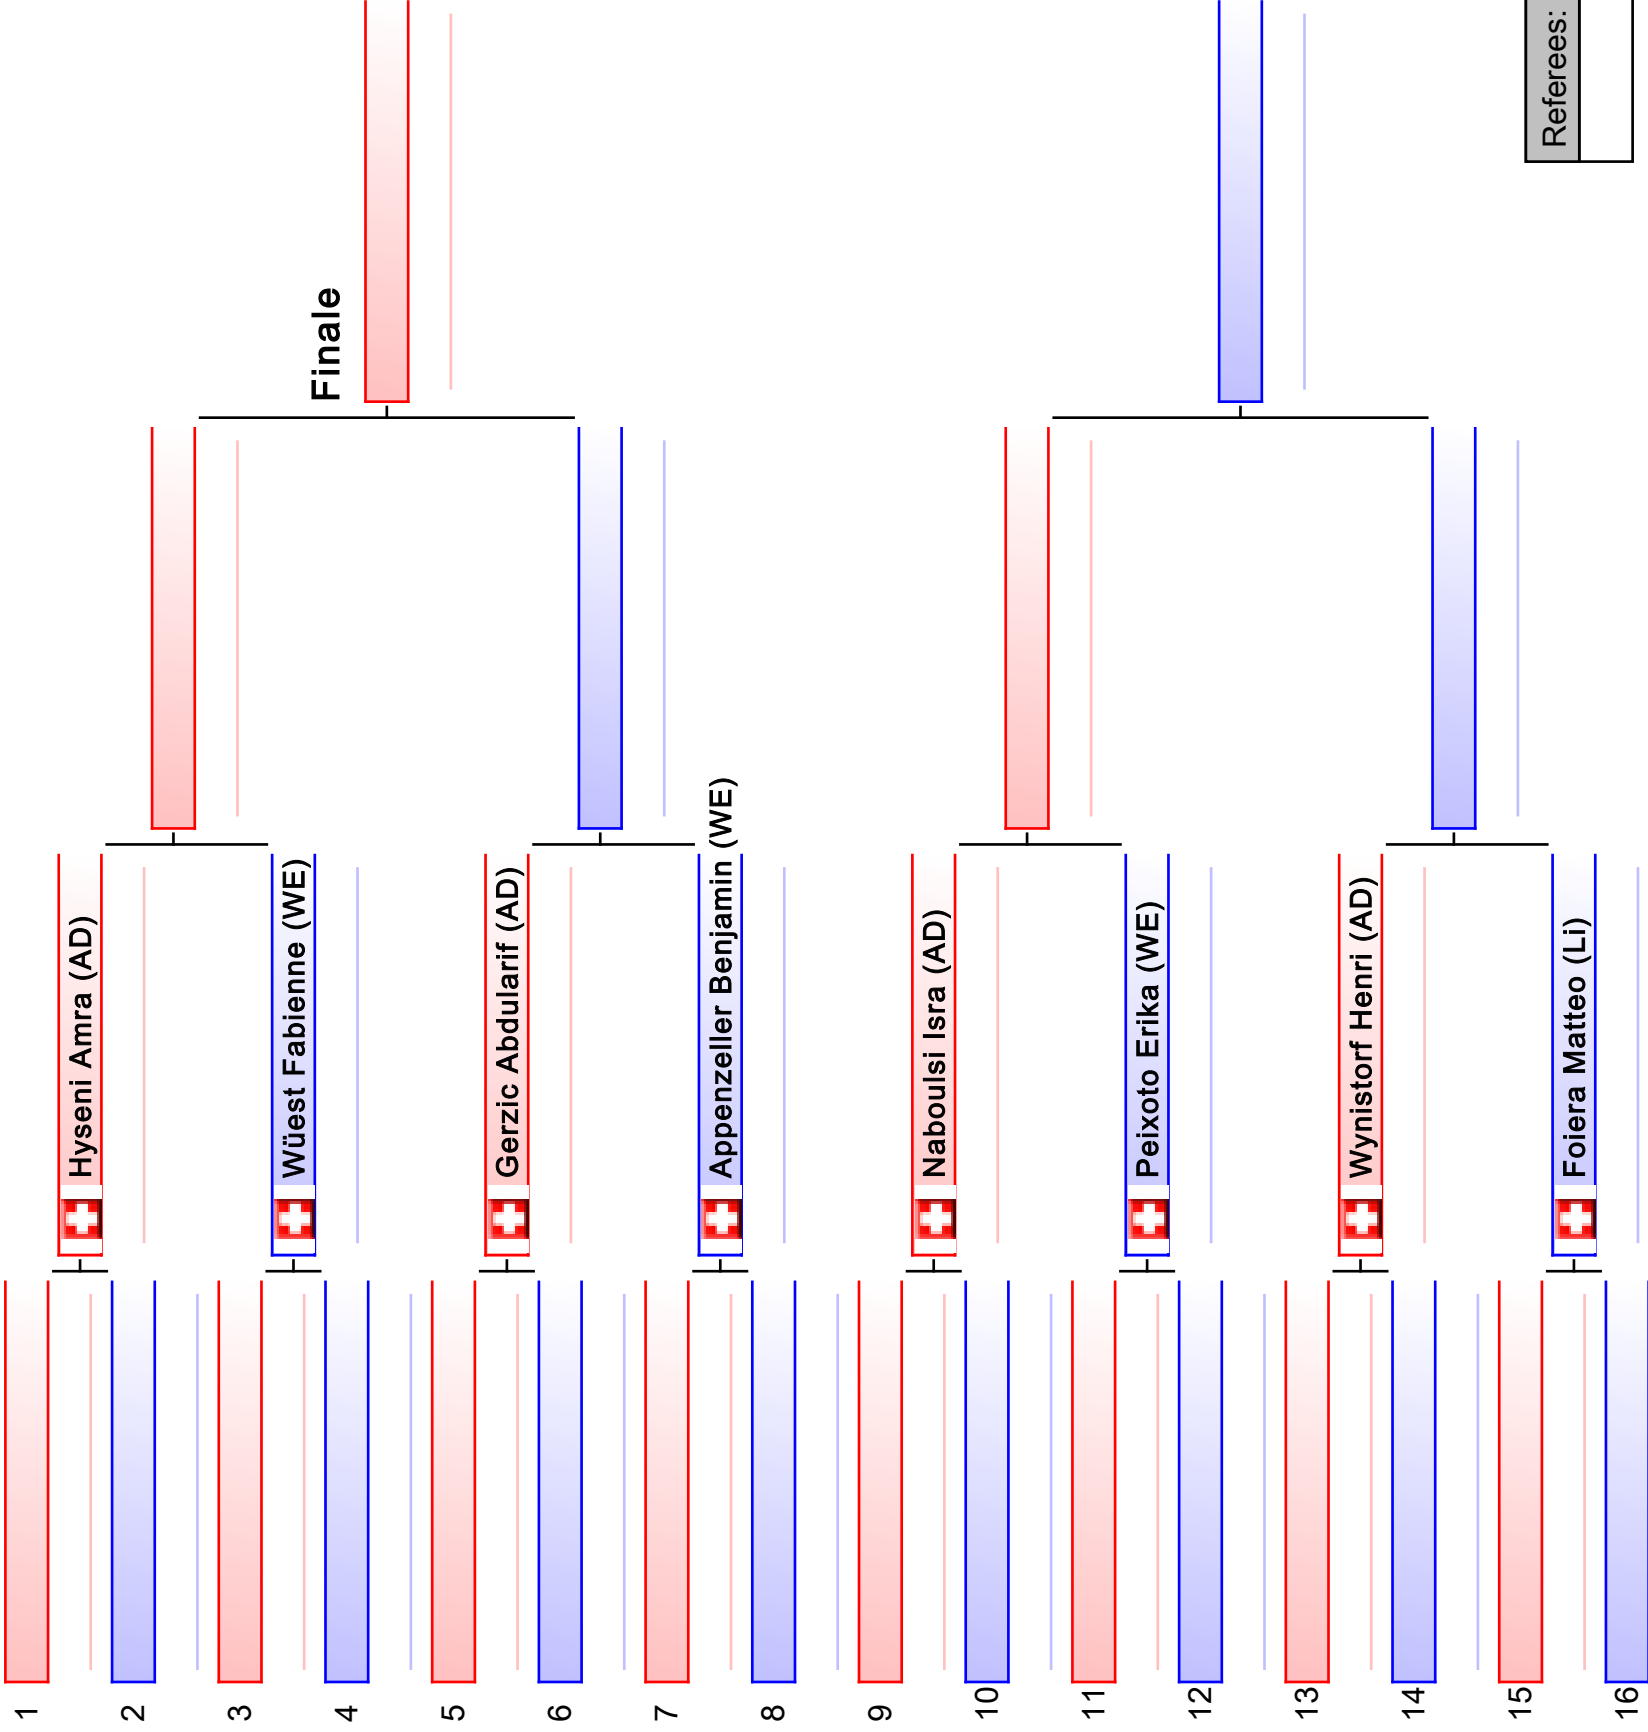

木村空手道

[Original]