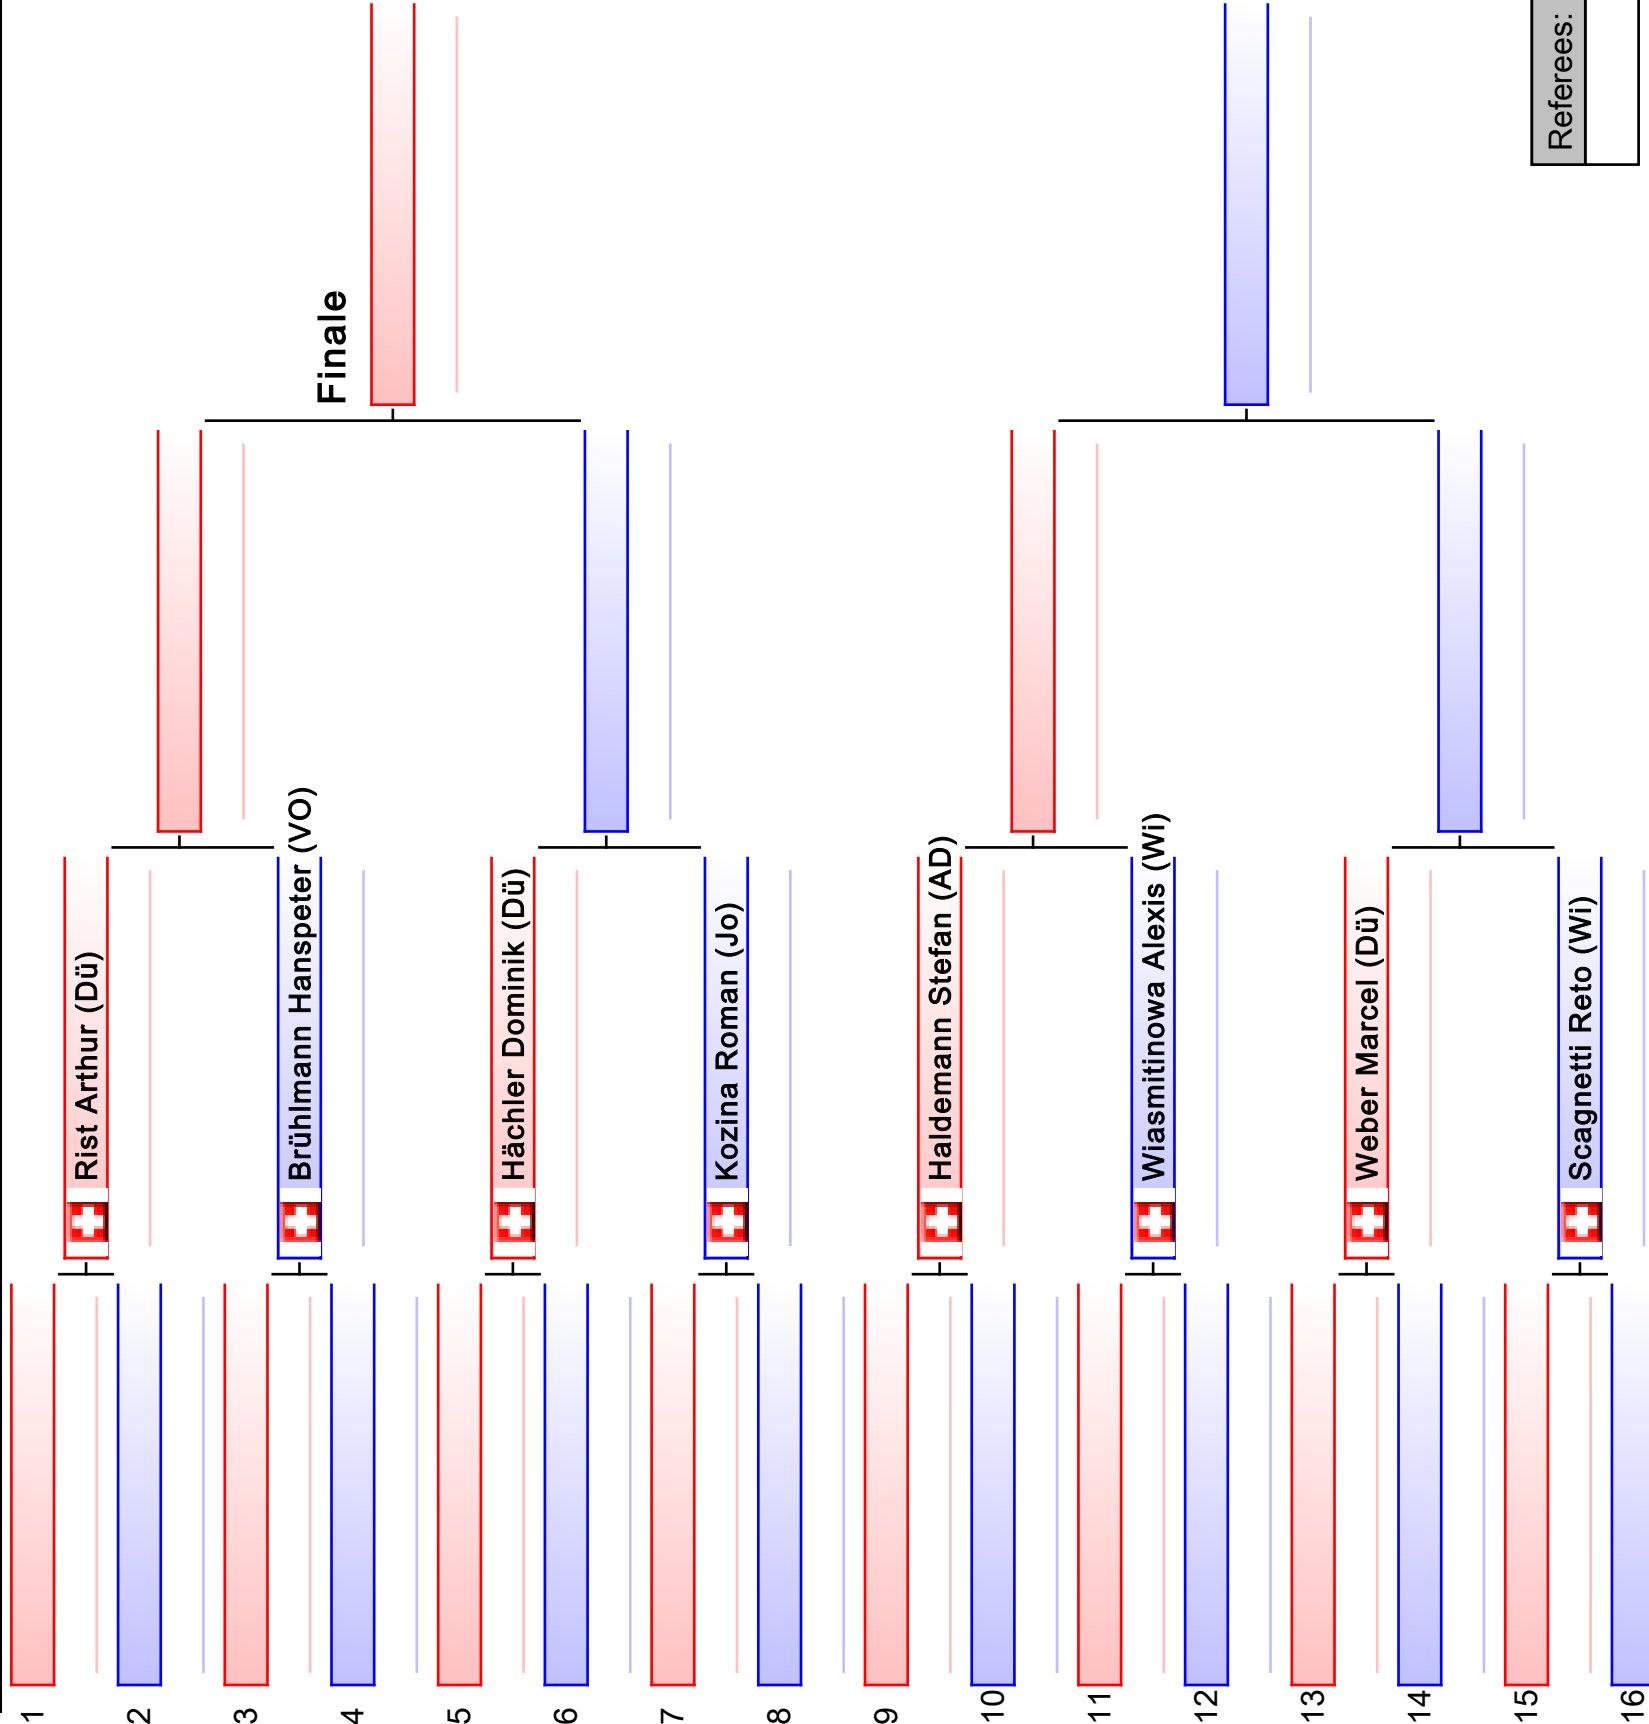

41 Kata Men Grün-Violette

KSI SM 2018 Wetzikon, SUJ

Tatami
4 12:10

Pool
1/1

木村空手道

[Original]

Referees: