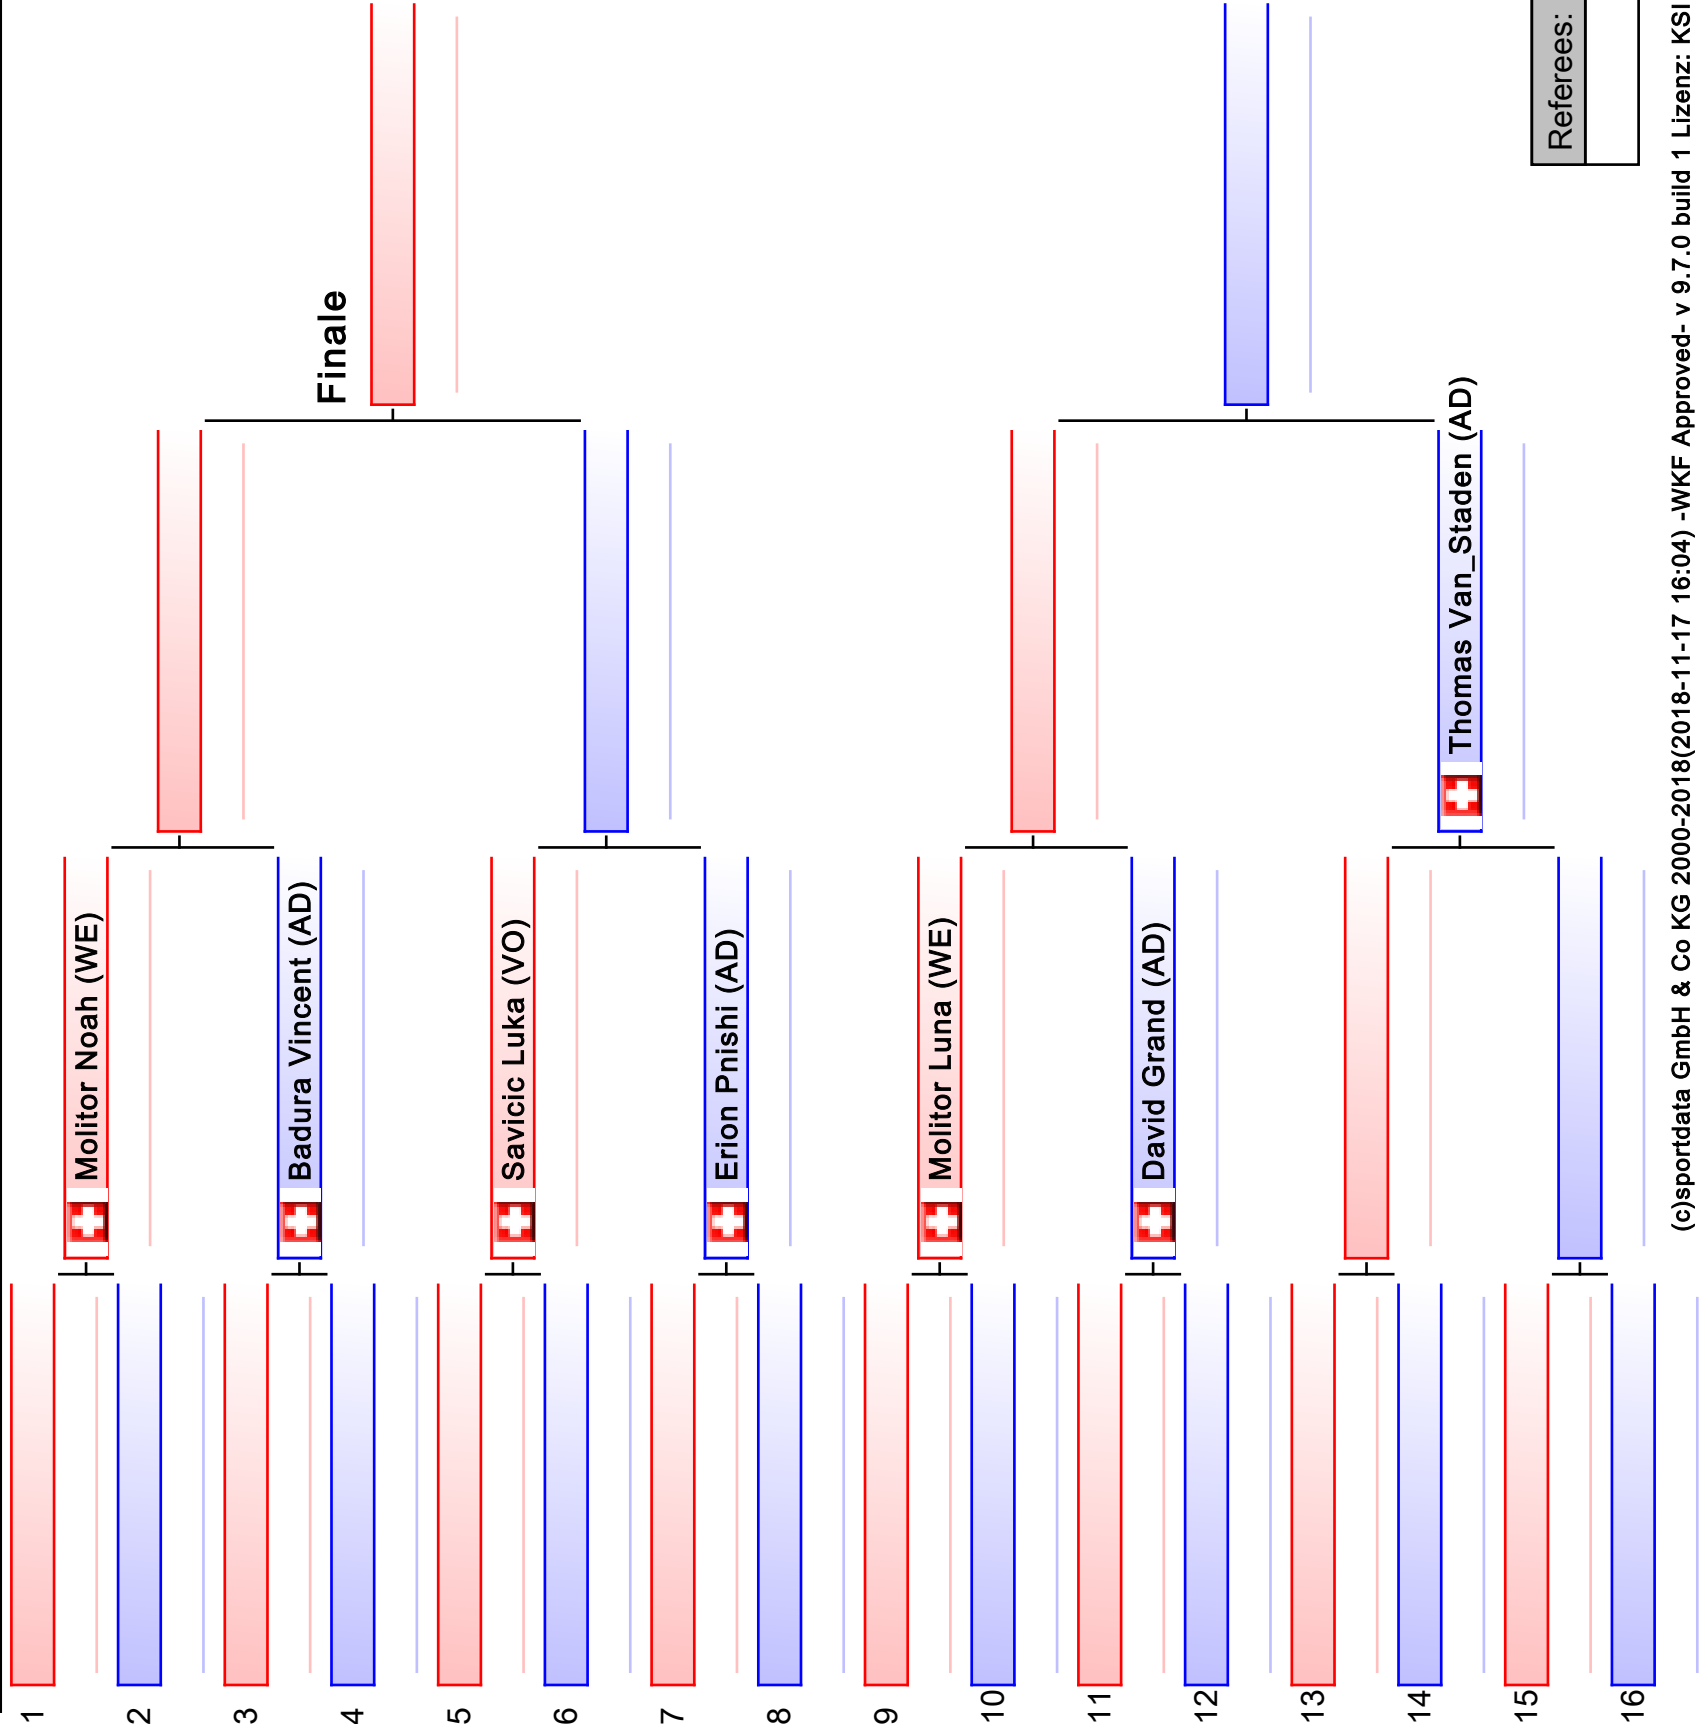

--

13

--

14

--

15

--

16

--

木村空手道

[Original]

Referees:

60 Kumite Girls Elite 13-15 Jahre

KSI SM 2018 Wetzikon, SU

Tatami
2 15:10

Pool
1/1

木村空手道

[Original]

木村空手道

[Original]

Referees:

64 Kumite Girls Grün-Blau 9-12 Jahre

KSI SM 2018 Wetzikon, SU1

Tatami
2 13:00