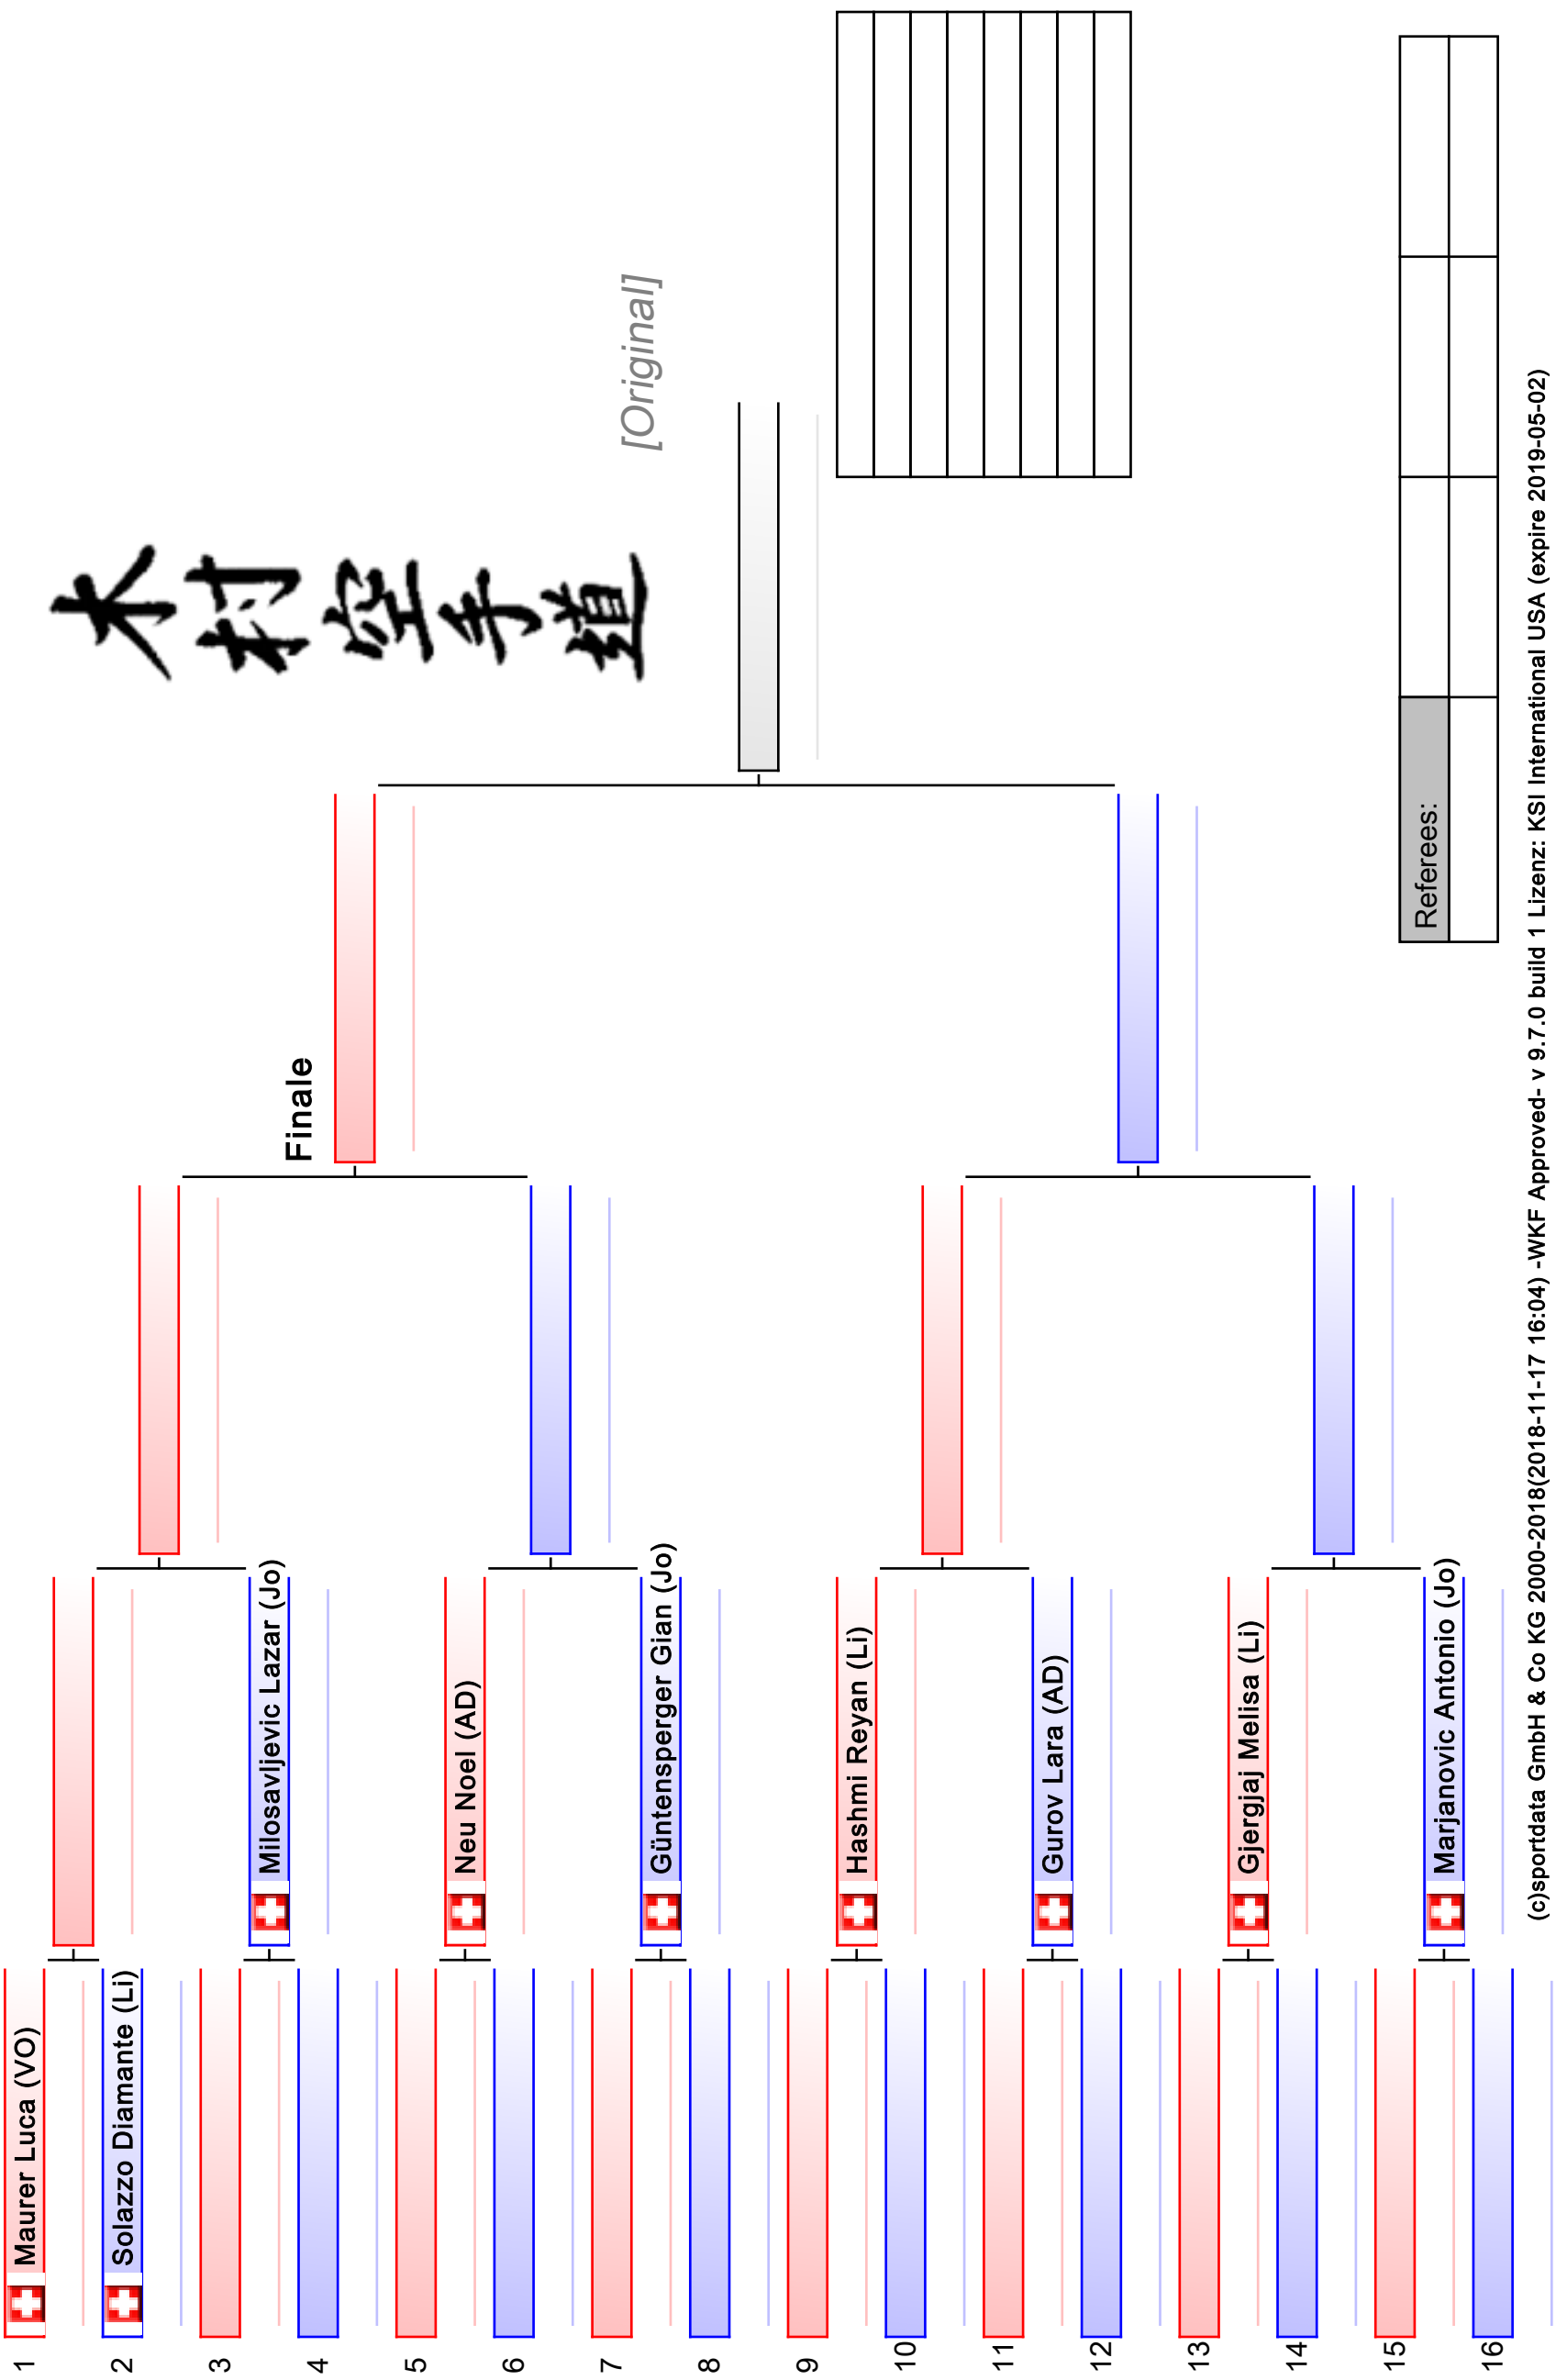

KSI SM 2018 Wetzikon, SU1

Tatami
6 11:25

Pool
1/1

19 Kata Kids 1.-3. Kyu 8-10 Jahre

KSI SM 2018 Wetzikon, SU1

Tatami
4 11:30

Pool
1/1

木村空手道